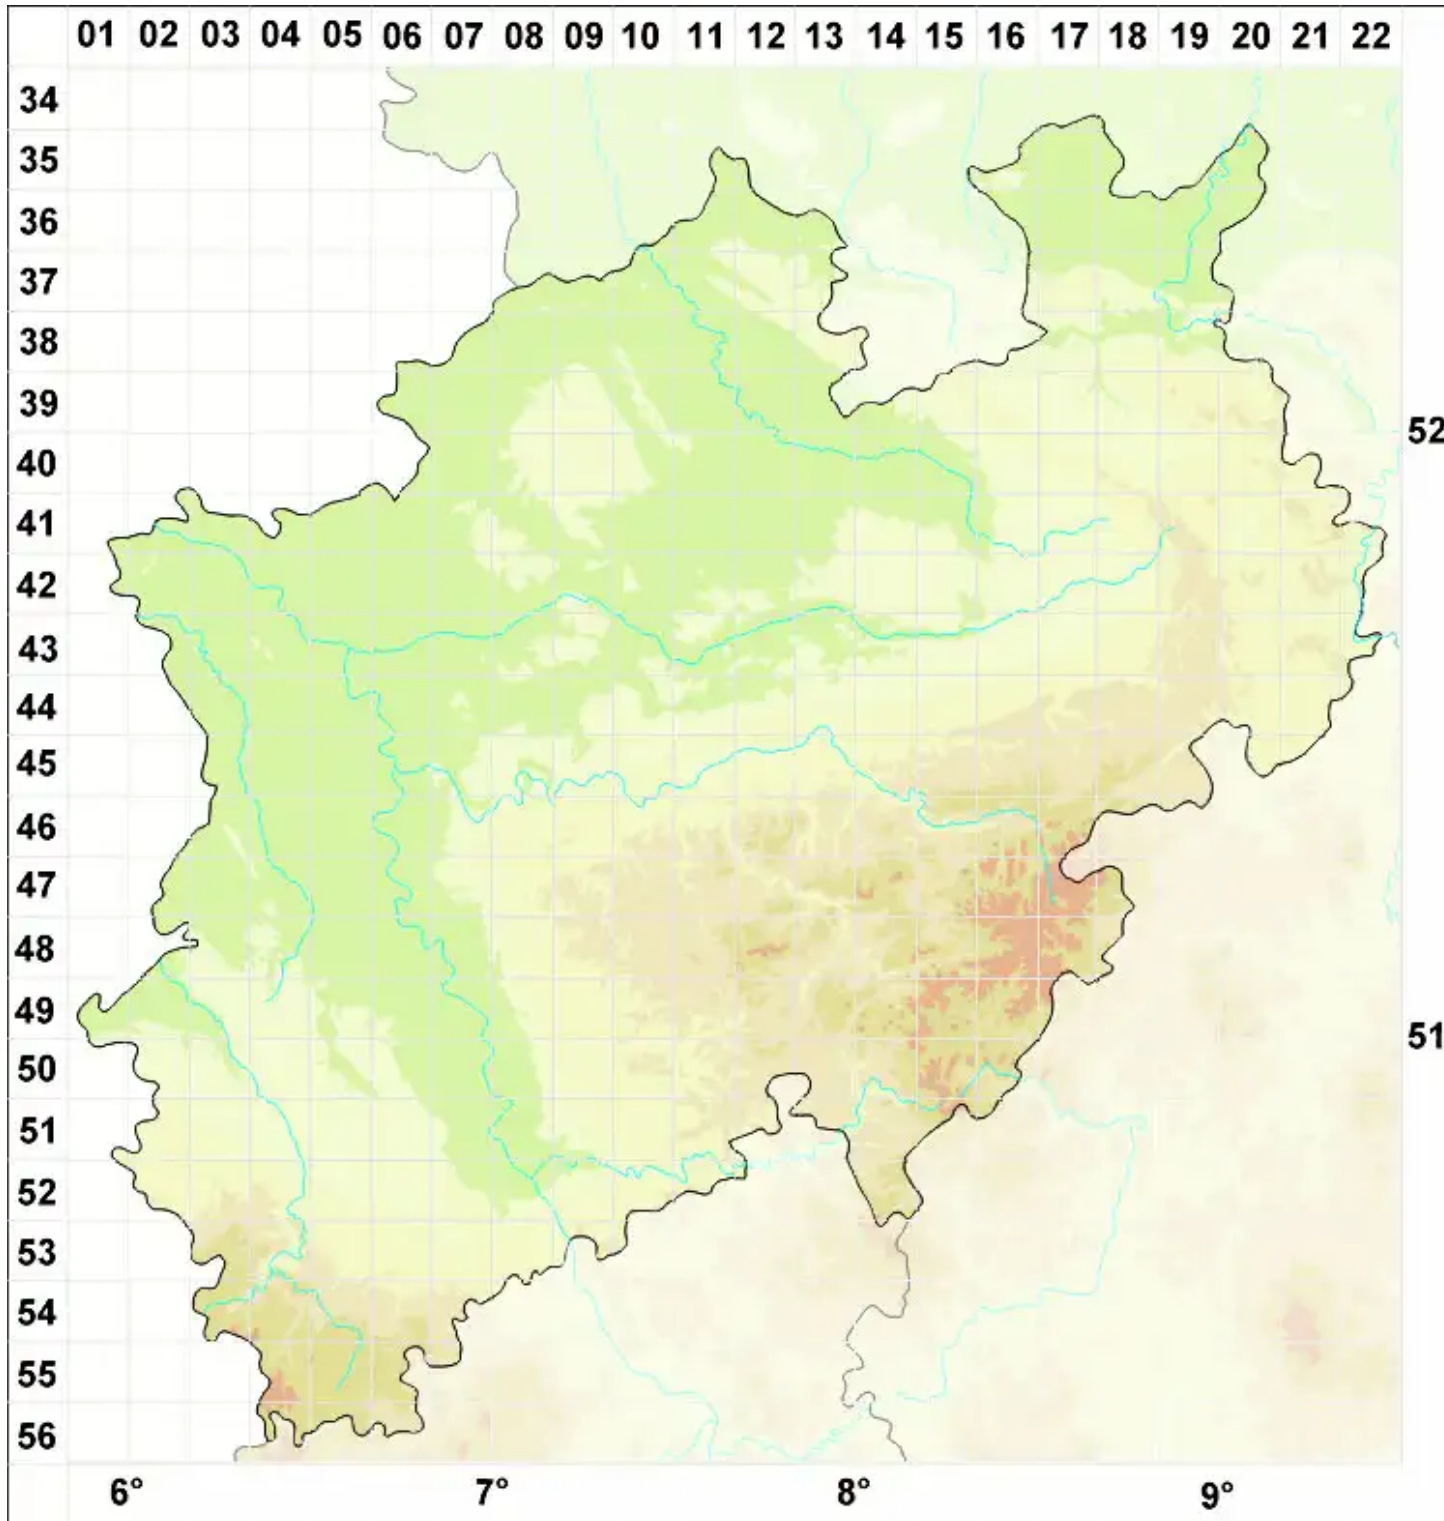

Gyalectaceae

Legende:

Symbole:

Ausgefülltes Symbol:
Zeitraum von 1980 bis heute (Aktuelle Angabe)

Leeres Symbol:
Zeitraum vor 1980 (Altangabe)

Quadrat: Herbarbeleg