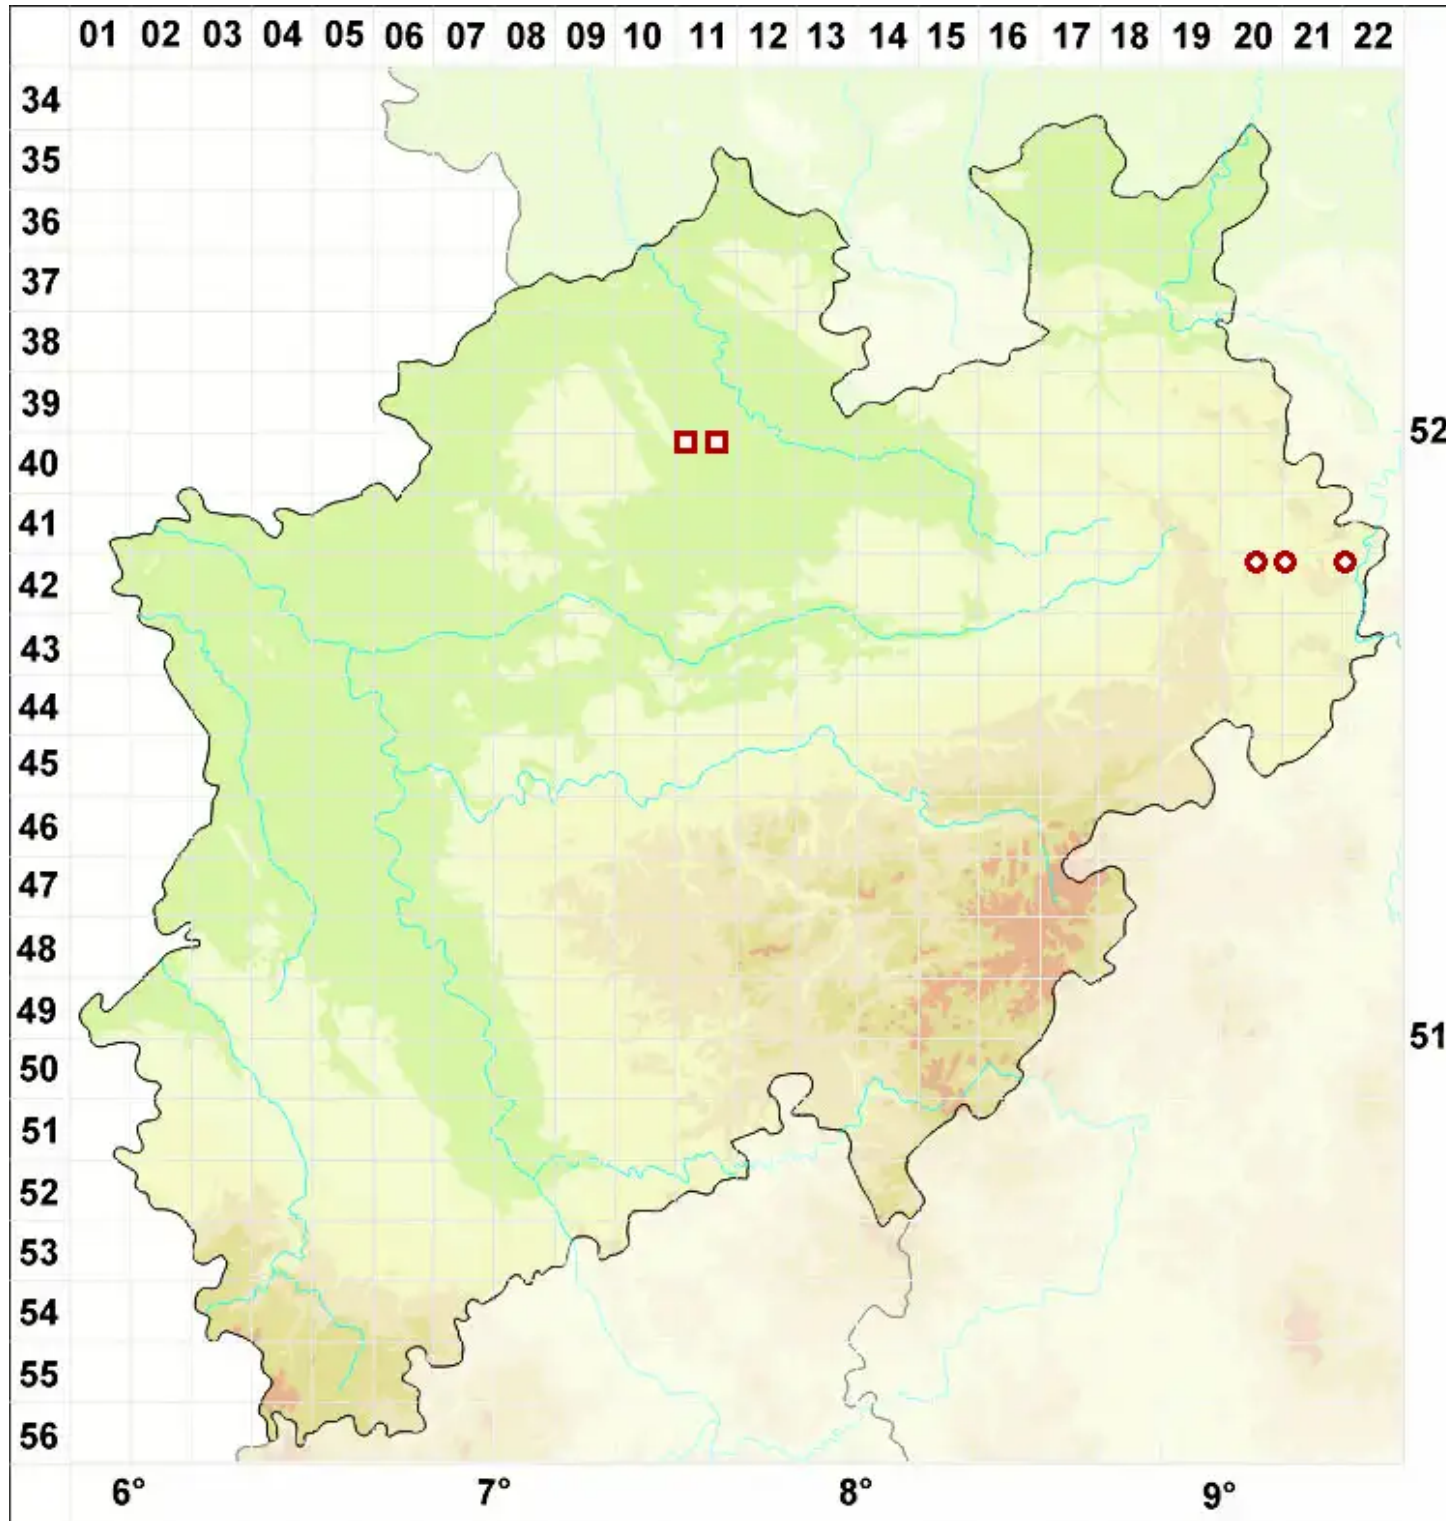

Gyalecta truncigena (Ach.) Hepp

Gestutzte Grubenflechte

Legende:

- Symbole:**
- Ausgefülltes Symbol:
Zeitraum von 1980 bis heute (Aktuelle Angabe)
 - Leeres Symbol:
Zeitraum vor 1980 (Altangabe)
 - Quadrat: Herbarbeleg