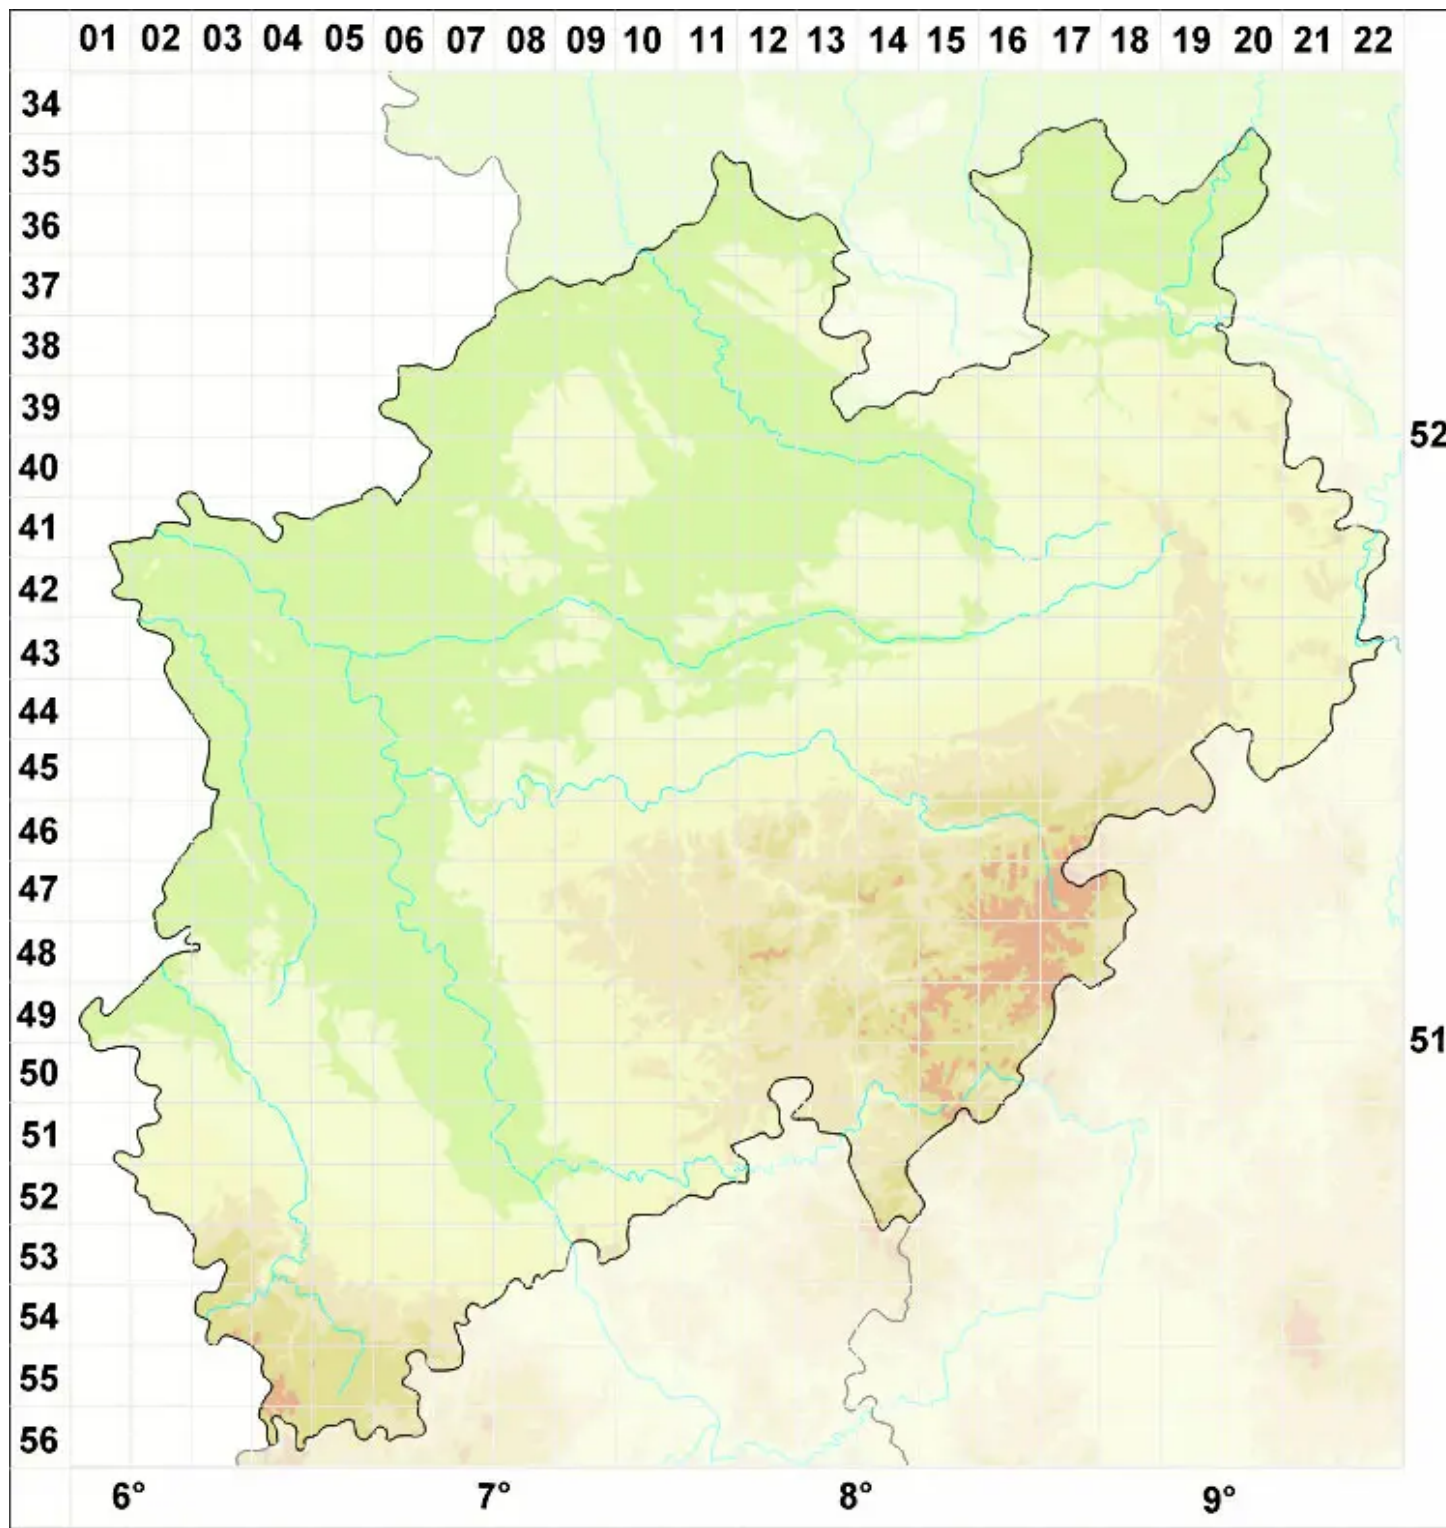

Gyalecta russula (Körb. ex Nyl.) Baloch, Lumbsch & Wedin

Rötliche Grubenflechte

Legende:

- Symbole:**
- Ausgefülltes Symbol:
Zeitraum von 1980 bis heute (Aktuelle Angabe)
 - Leeres Symbol:
Zeitraum vor 1980 (Altangabe)
 - Quadrat: Herbarbeleg