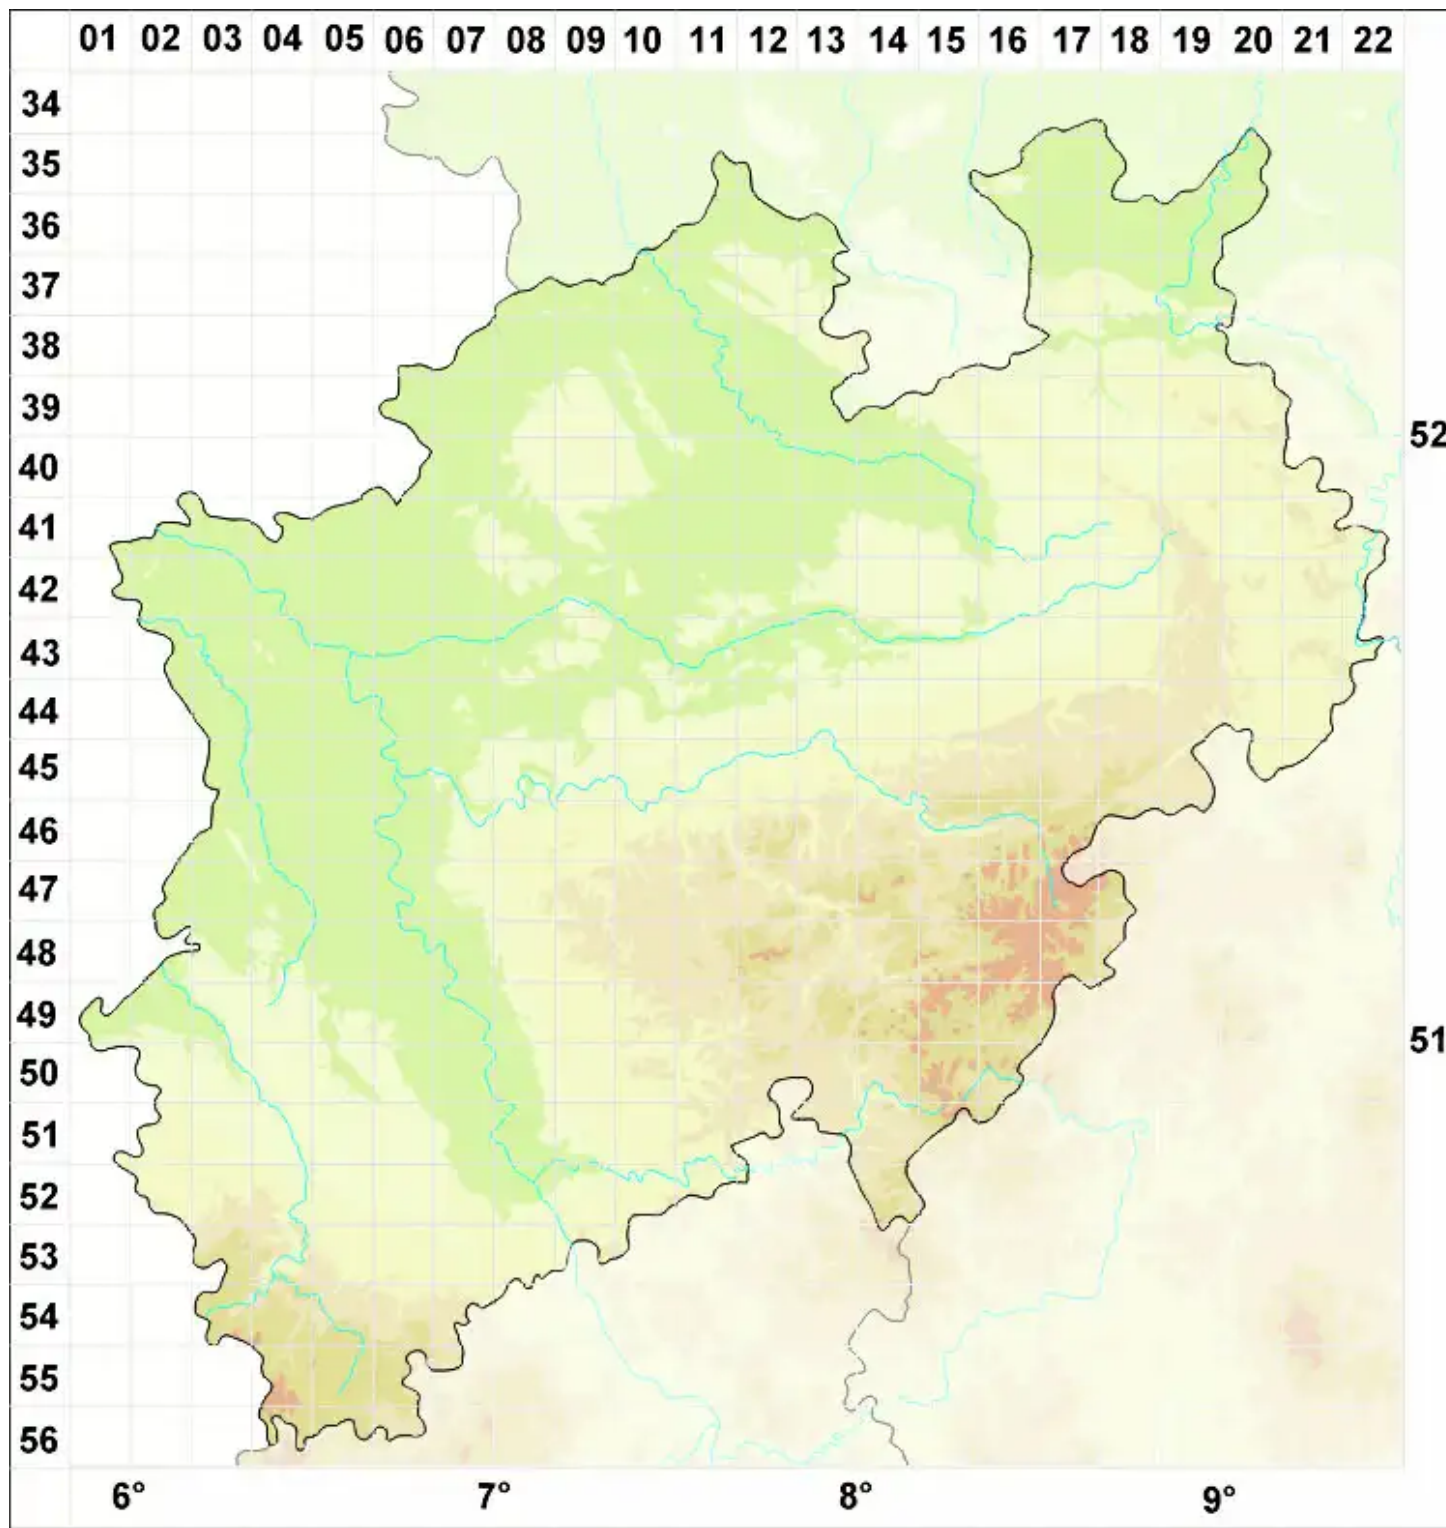

Gyalecta russula (Körb. ex Nyl.) Baloch, Lumbsch & Wedin

Rötliche Grubenflechte

Legende:

- Symbole:**
- Ausgefülltes Symbol:
Zeitraum von 1980 bis heute (Aktuelle Angabe)
 - Leeres Symbol:
Zeitraum vor 1980 (Altangabe)
 - Quadrat: Herbarbeleg