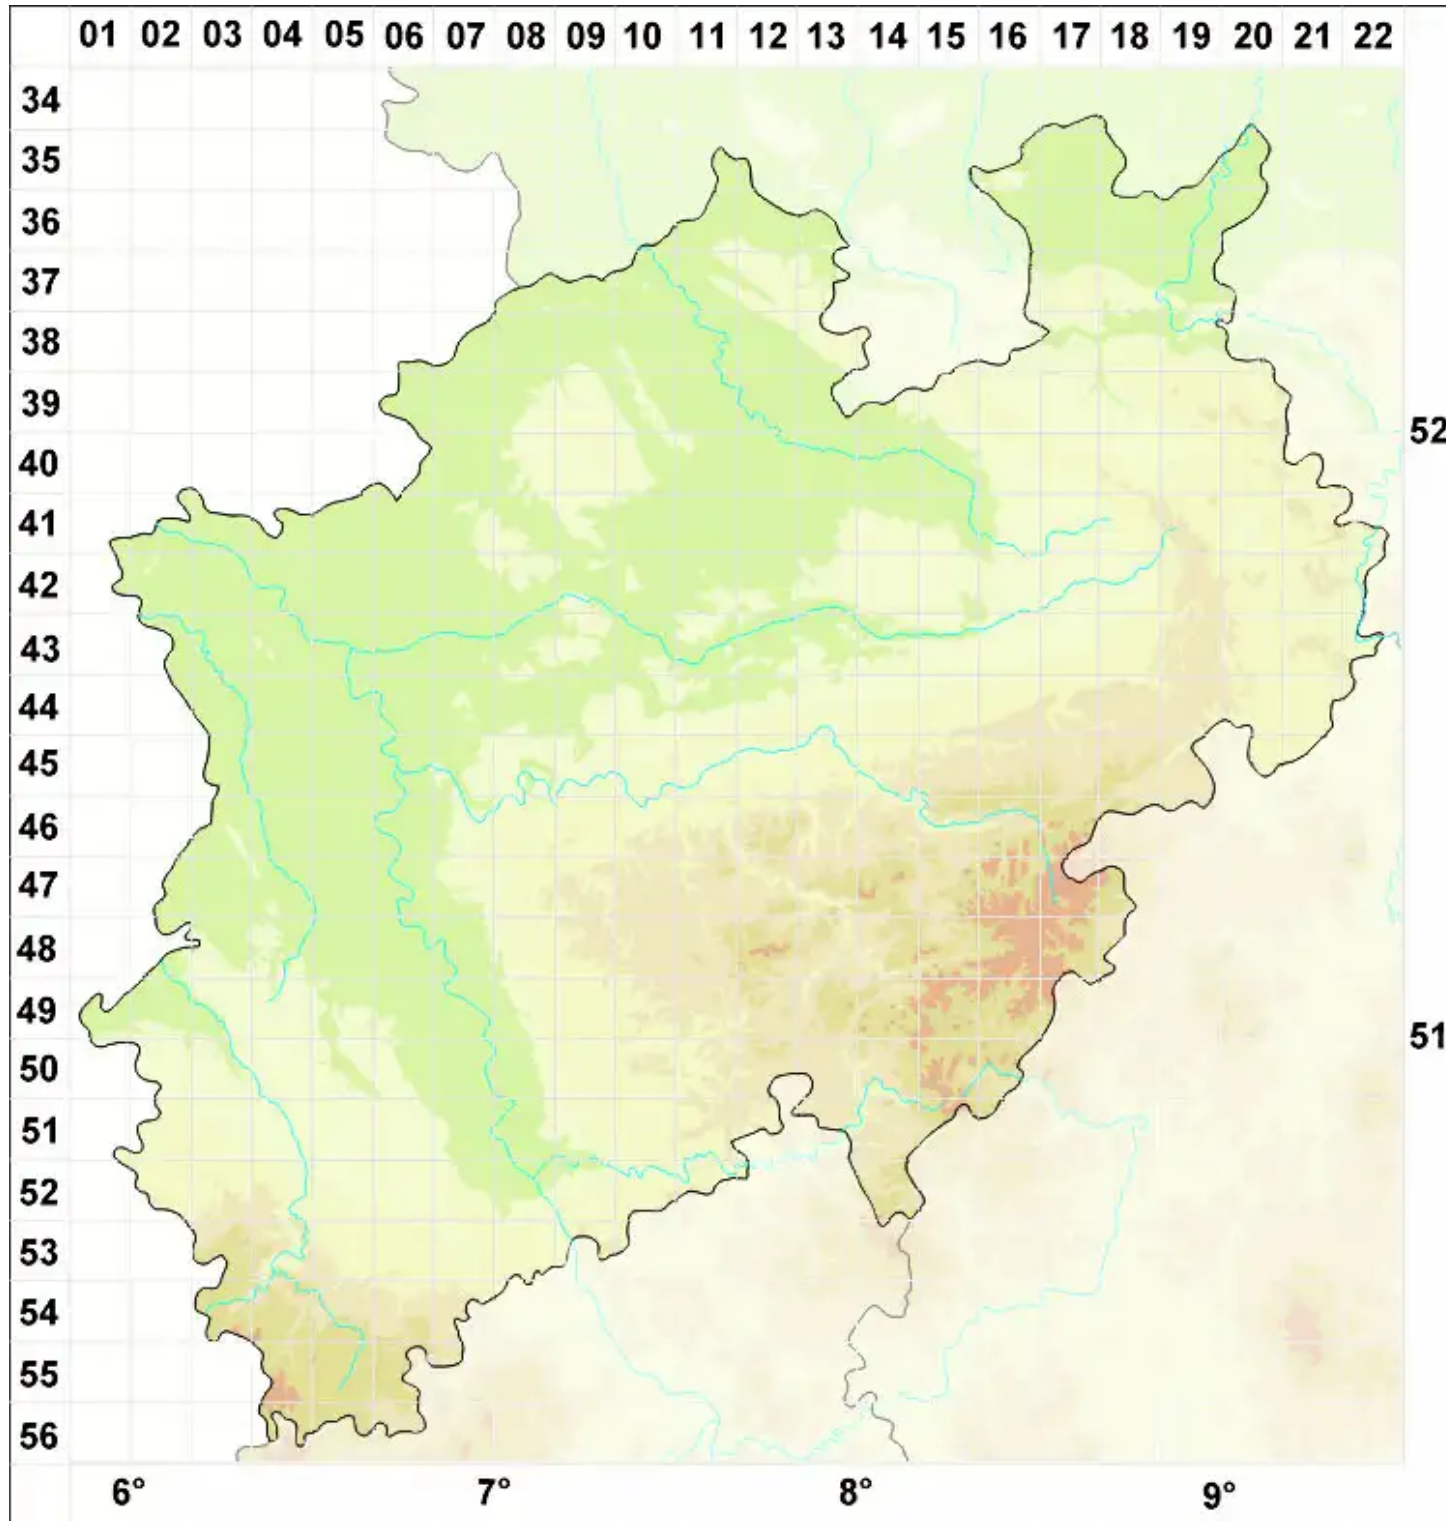

Gyalecta russula (Körb. ex Nyl.) Baloch, Lumbsch & Wedin

Rötliche Grubenflechte

Legende:

Symbole:

Ausgefülltes Symbol:
Zeitraum von 1980 bis heute (Aktuelle Angabe)

Leeres Symbol:
Zeitraum vor 1980 (Altangabe)

Quadrat: Herbarbeleg