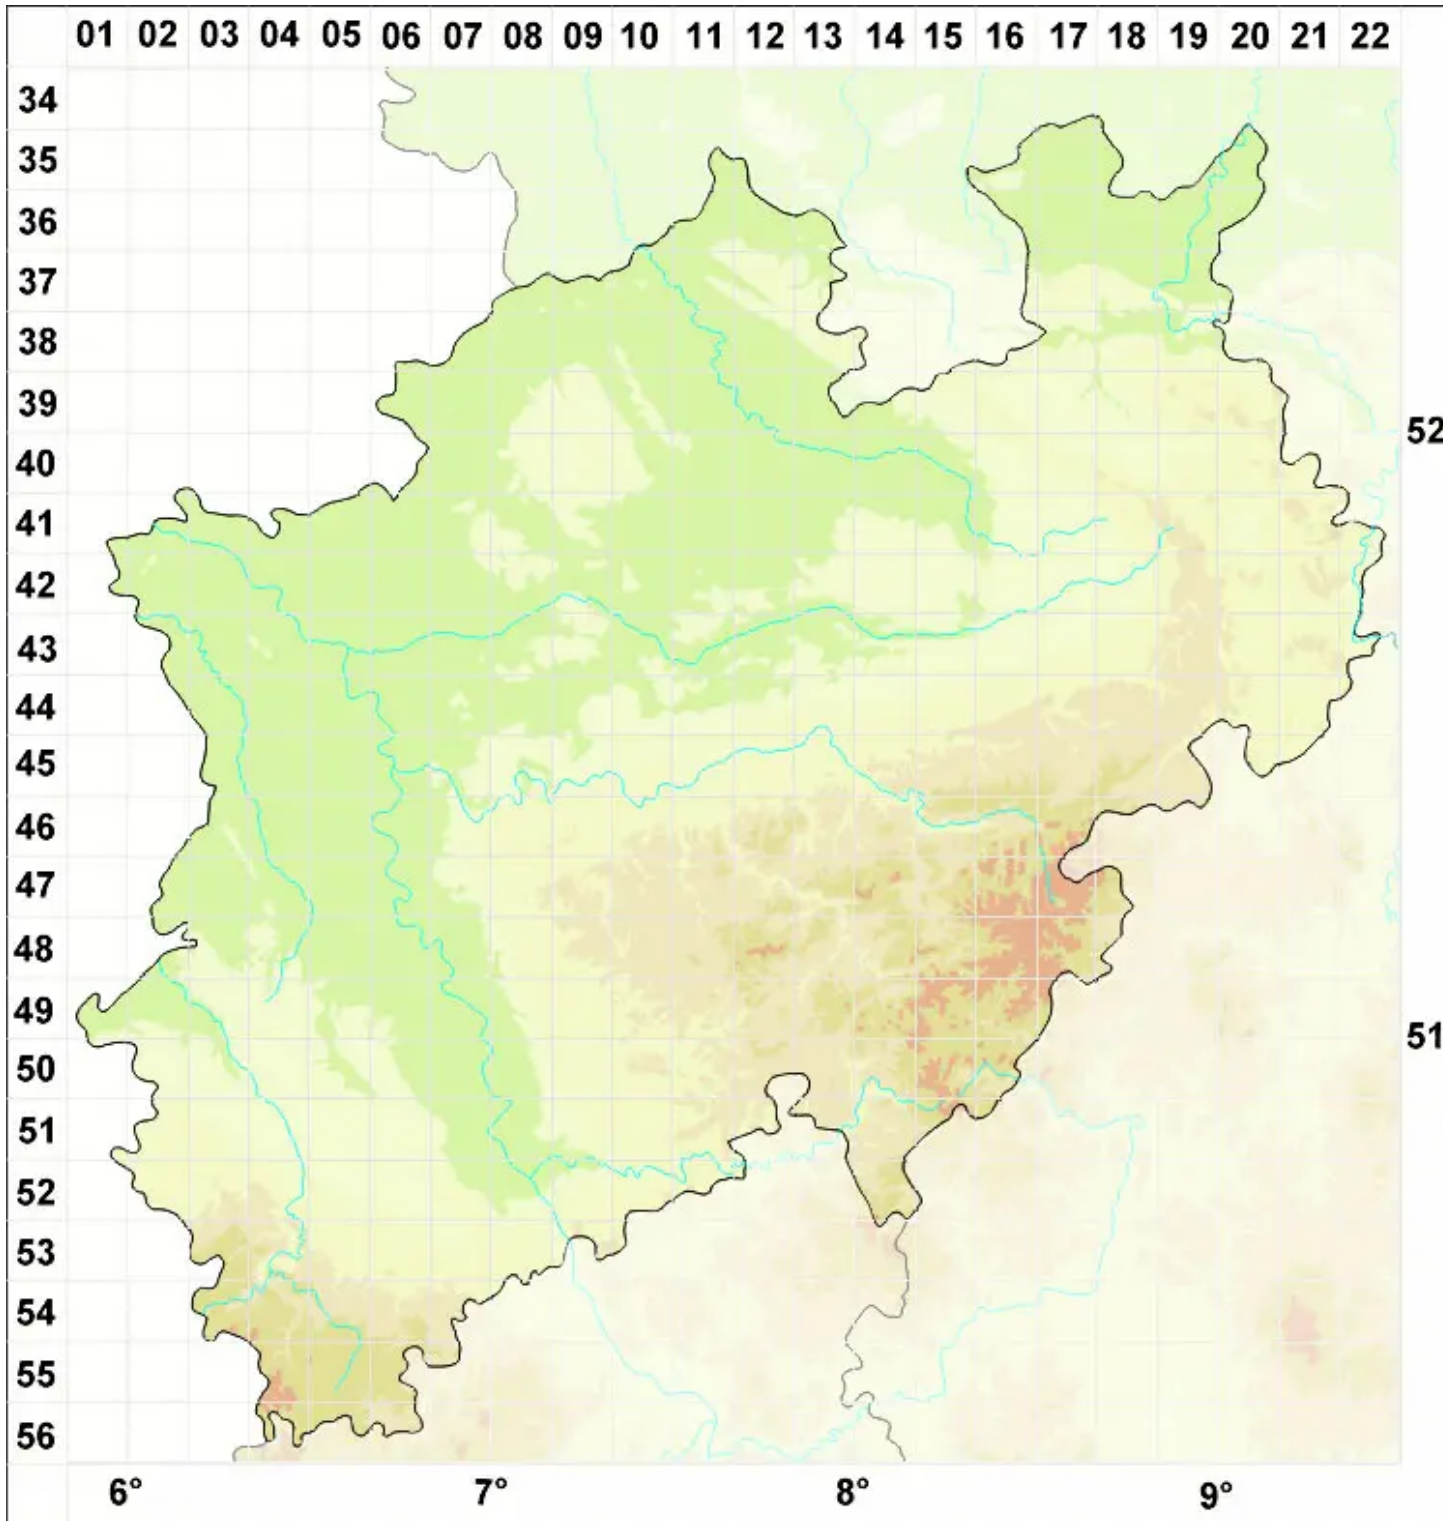

# Gyalecta nidarosiensis (Kindt) Baloch et Lücking

Legende:

- Symbole:**  
Ausgefülltes Symbol:  
Zeitraum von 1980 bis heute (Aktuelle Angabe)  
Leeres Symbol:  
Zeitraum vor 1980 (Altangabe)  
Quadrat: Herbarbeleg