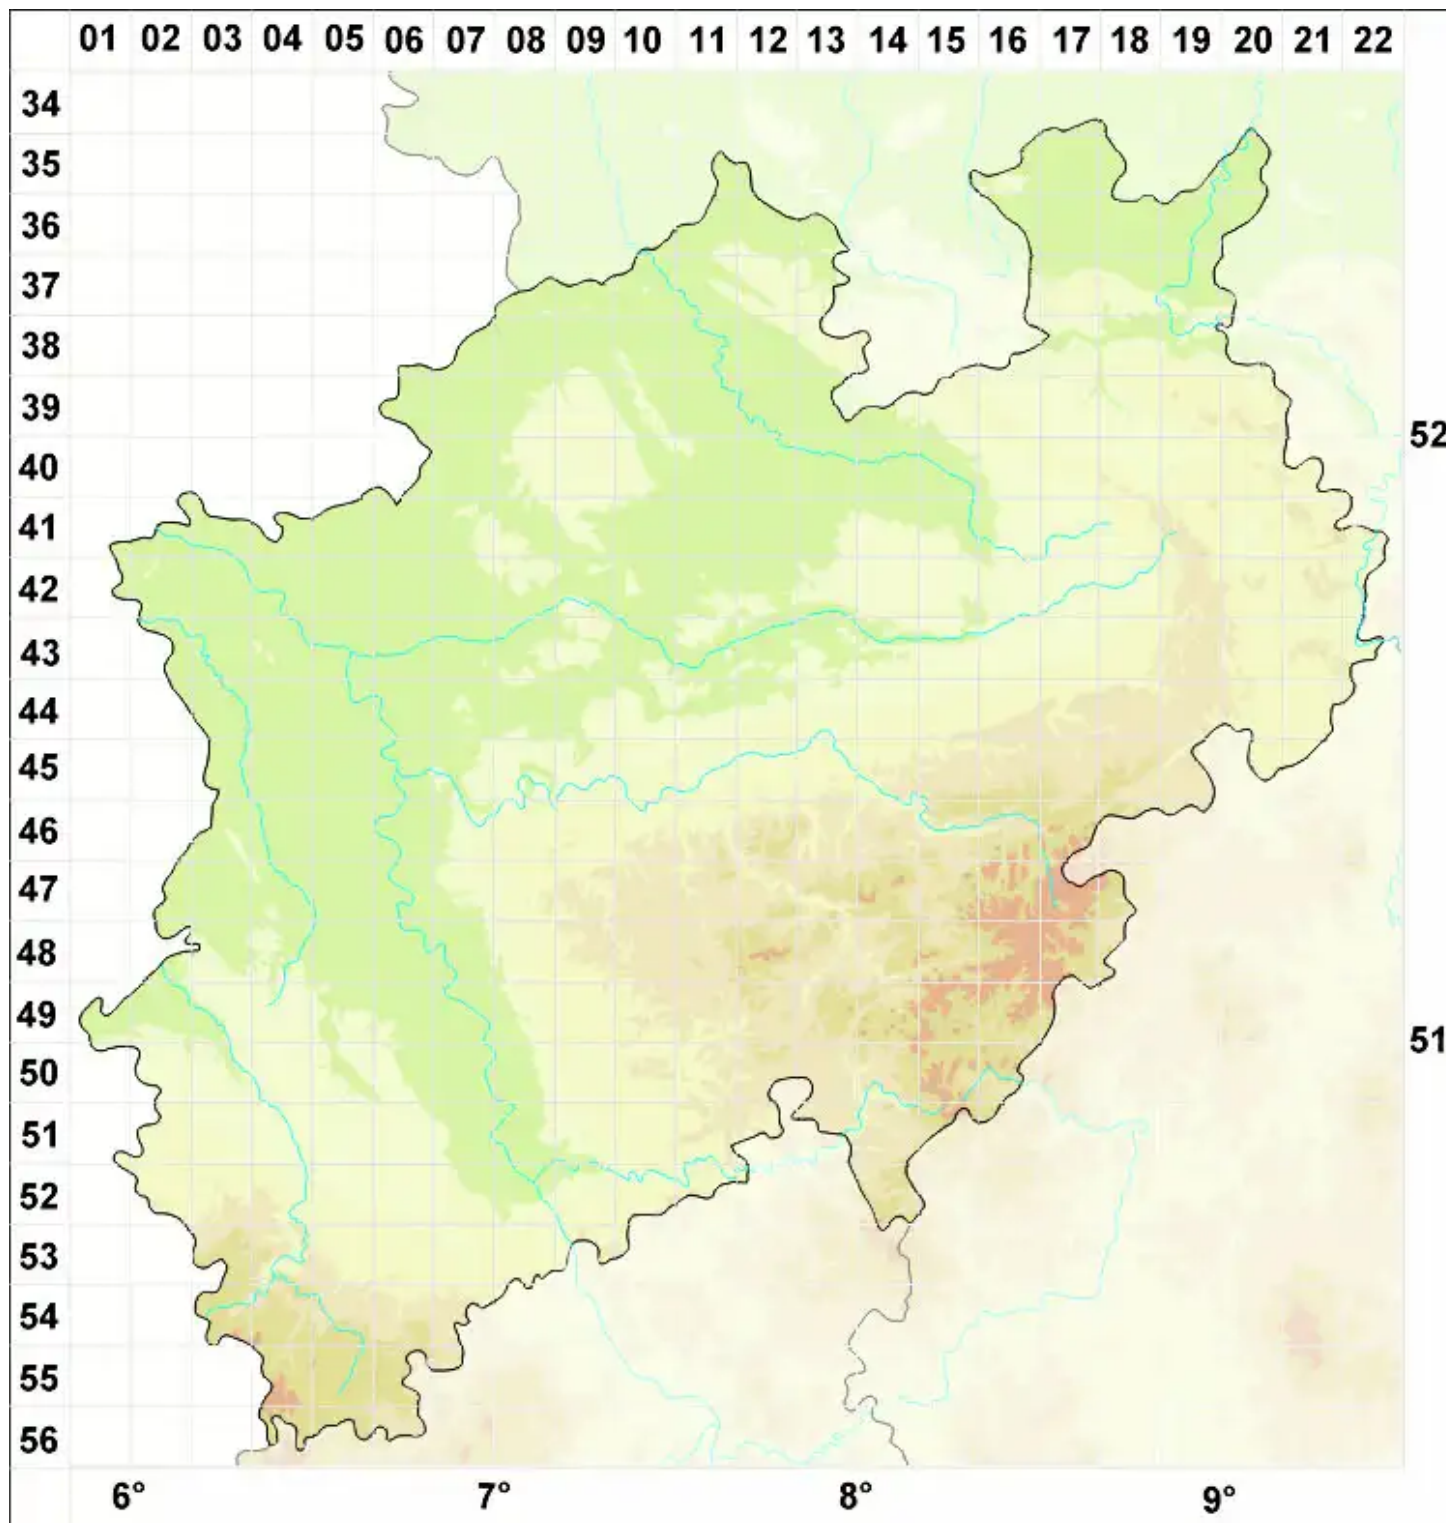

Gyalecta kukriensis (Räsänen) Räsänen

Zitronensporige Grubenflechte

Legende:

Symbole:

Ausgefülltes Symbol:
Zeitraum von 1980 bis heute (Aktuelle Angabe)

Leeres Symbol:
Zeitraum vor 1980 (Altangabe)

Quadrat: Herbarbeleg