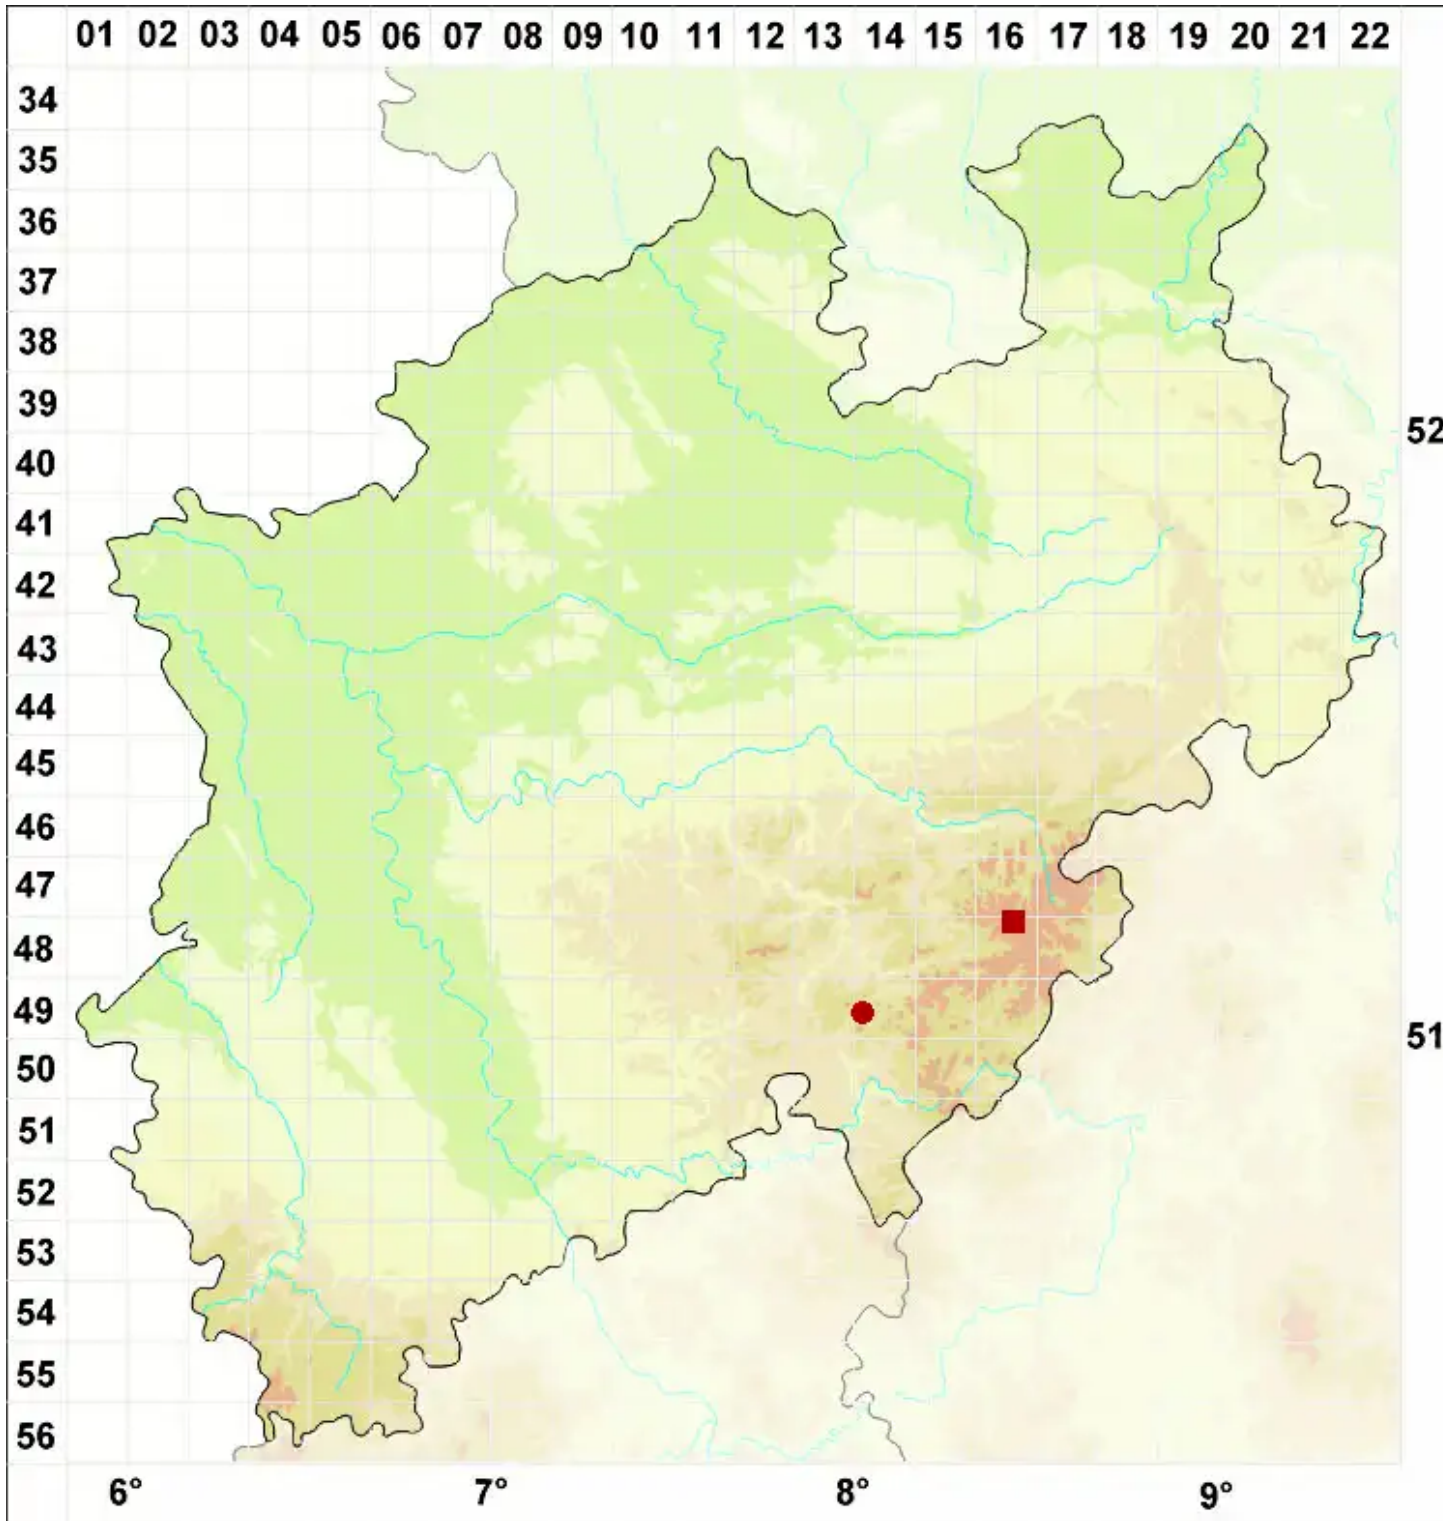

Gyalecta incarnata (Th. Fr. & Graewe ex Th. Fr.) Baloch & Lü

Punkt-Grubenflechte

Legende:

- Symbole:**
- Ausgefülltes Symbol:
Zeitraum von 1980 bis heute (Aktuelle Angabe)
 - Leeres Symbol:
Zeitraum vor 1980 (Altangabe)
 - Quadrat: Herbarbeleg