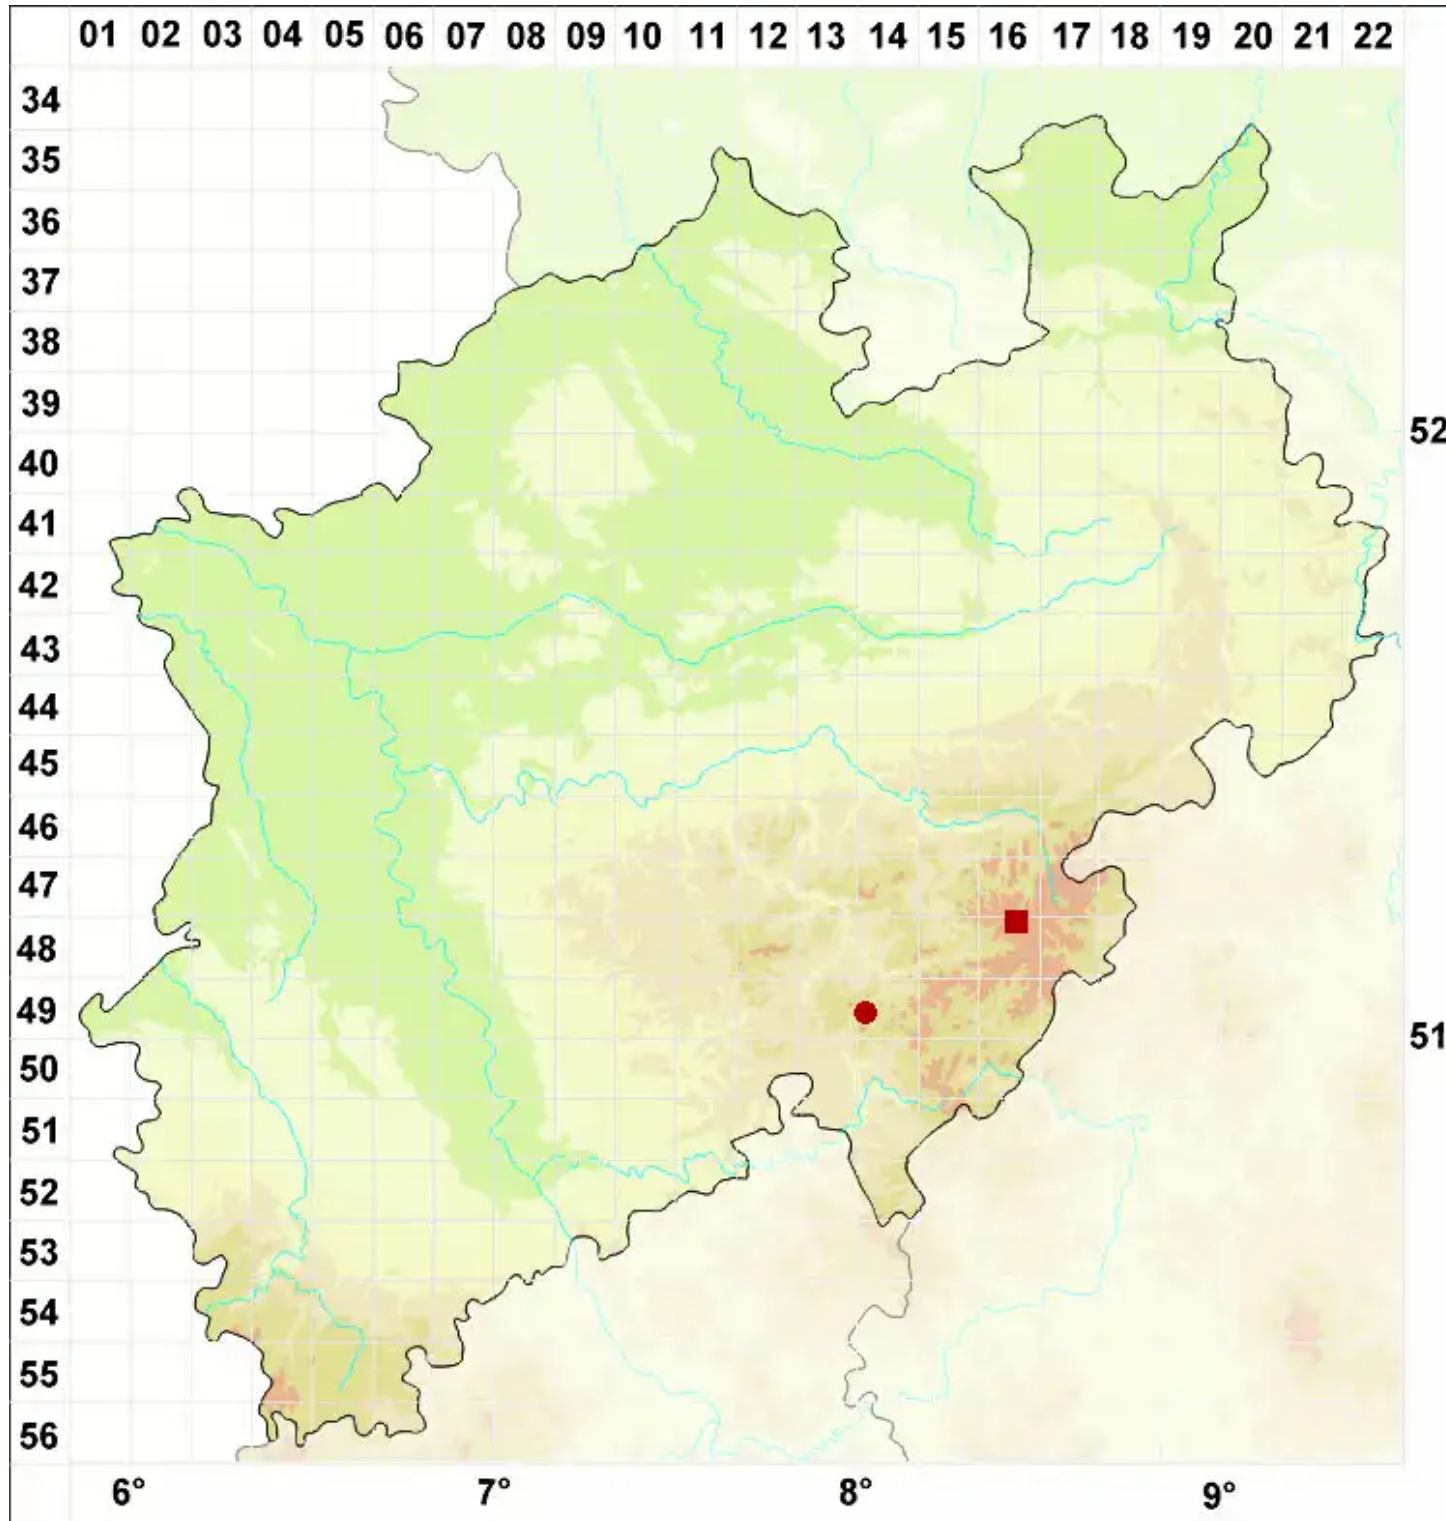

Gyalecta incarnata (Th. Fr. & Graewe ex Th. Fr.) Baloch & Lü

Punkt-Grubenflechte

Legende:

Symbole:

Ausgefülltes Symbol:
Zeitraum von 1980 bis heute (Aktuelle Angabe)

Leeres Symbol:
Zeitraum vor 1980 (Altangabe)

Quadrat: Herbarbeleg