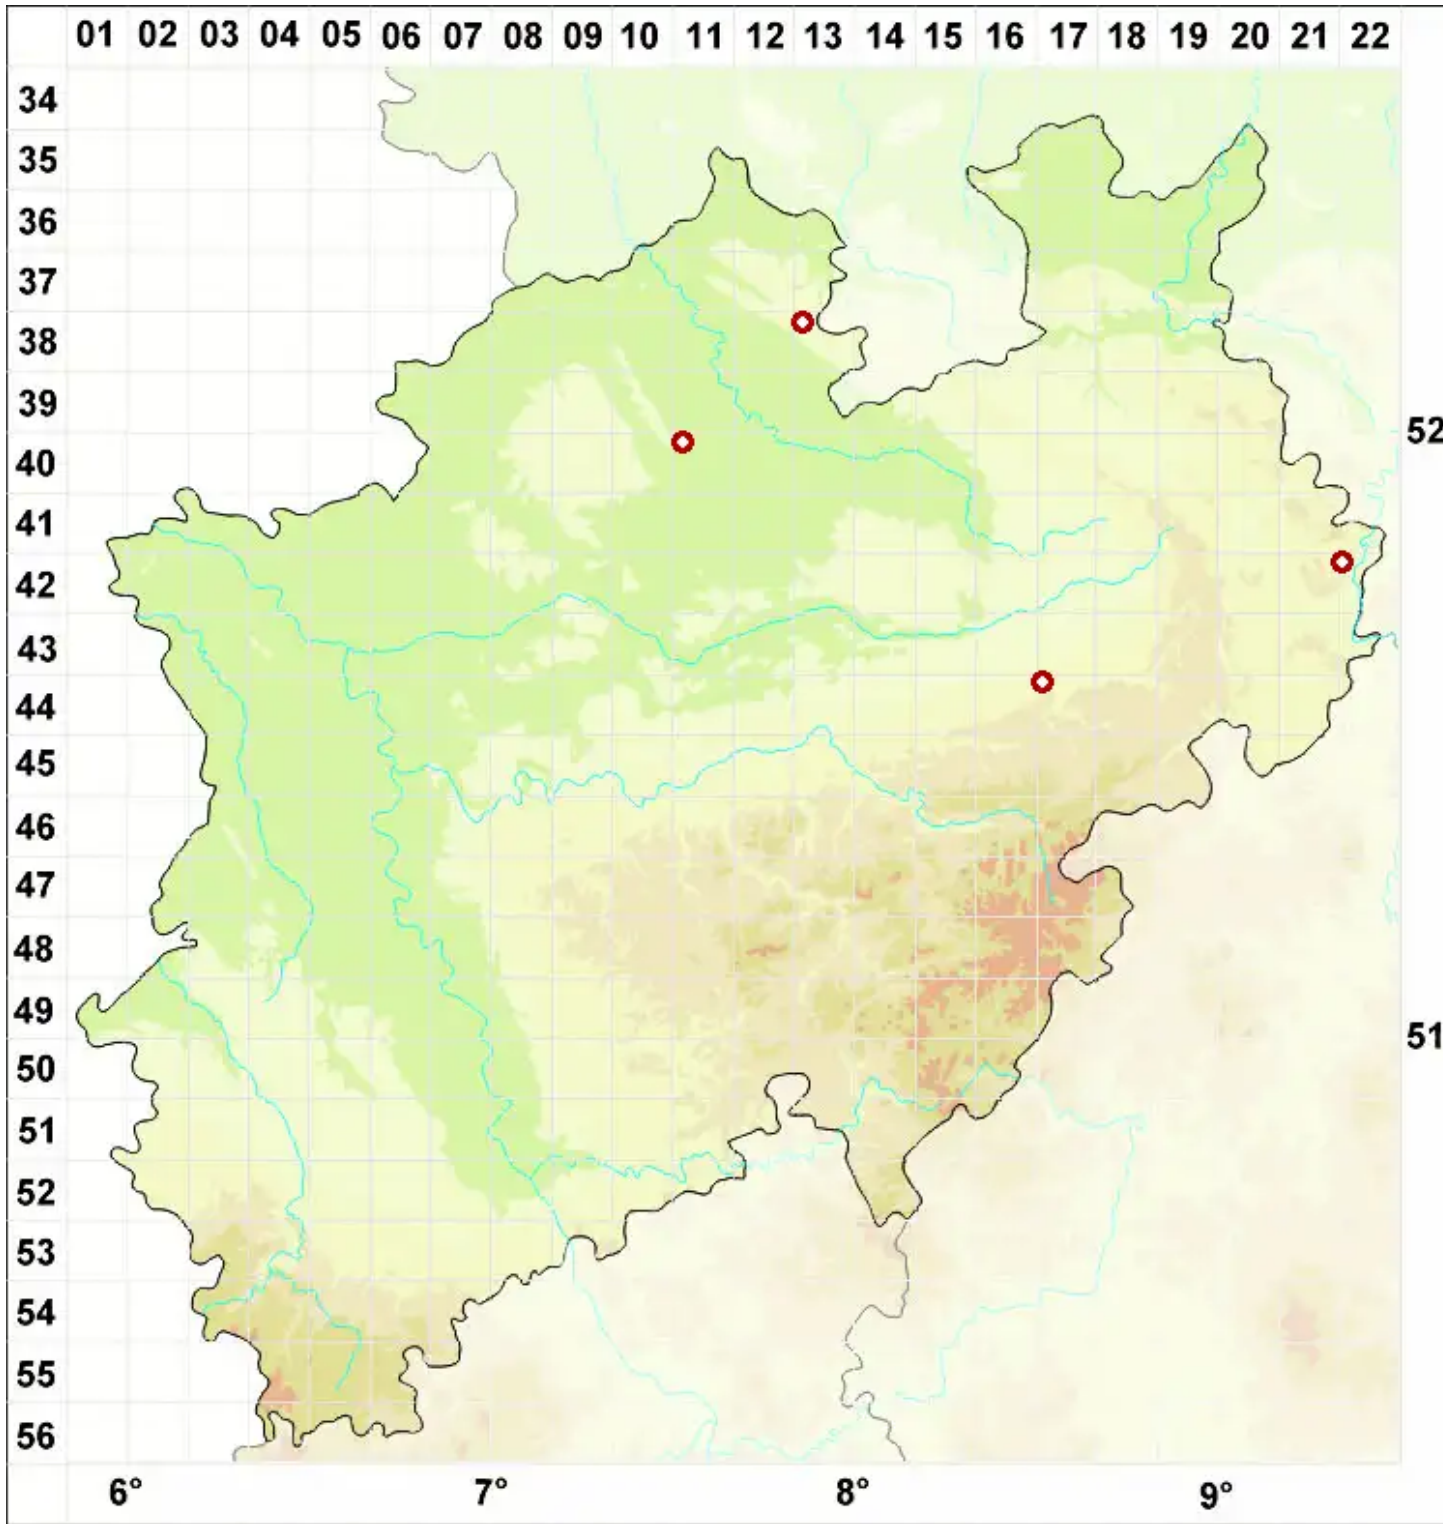

# Petractis hypoleuca (Ach.) Vězda

Legende:

- Symbole:**
- Ausgefülltes Symbol:  
Zeitraum von 1980 bis heute (Aktuelle Angabe)
  - Leeres Symbol:  
Zeitraum vor 1980 (Altangabe)
  - Quadrat: Herbarbeleg