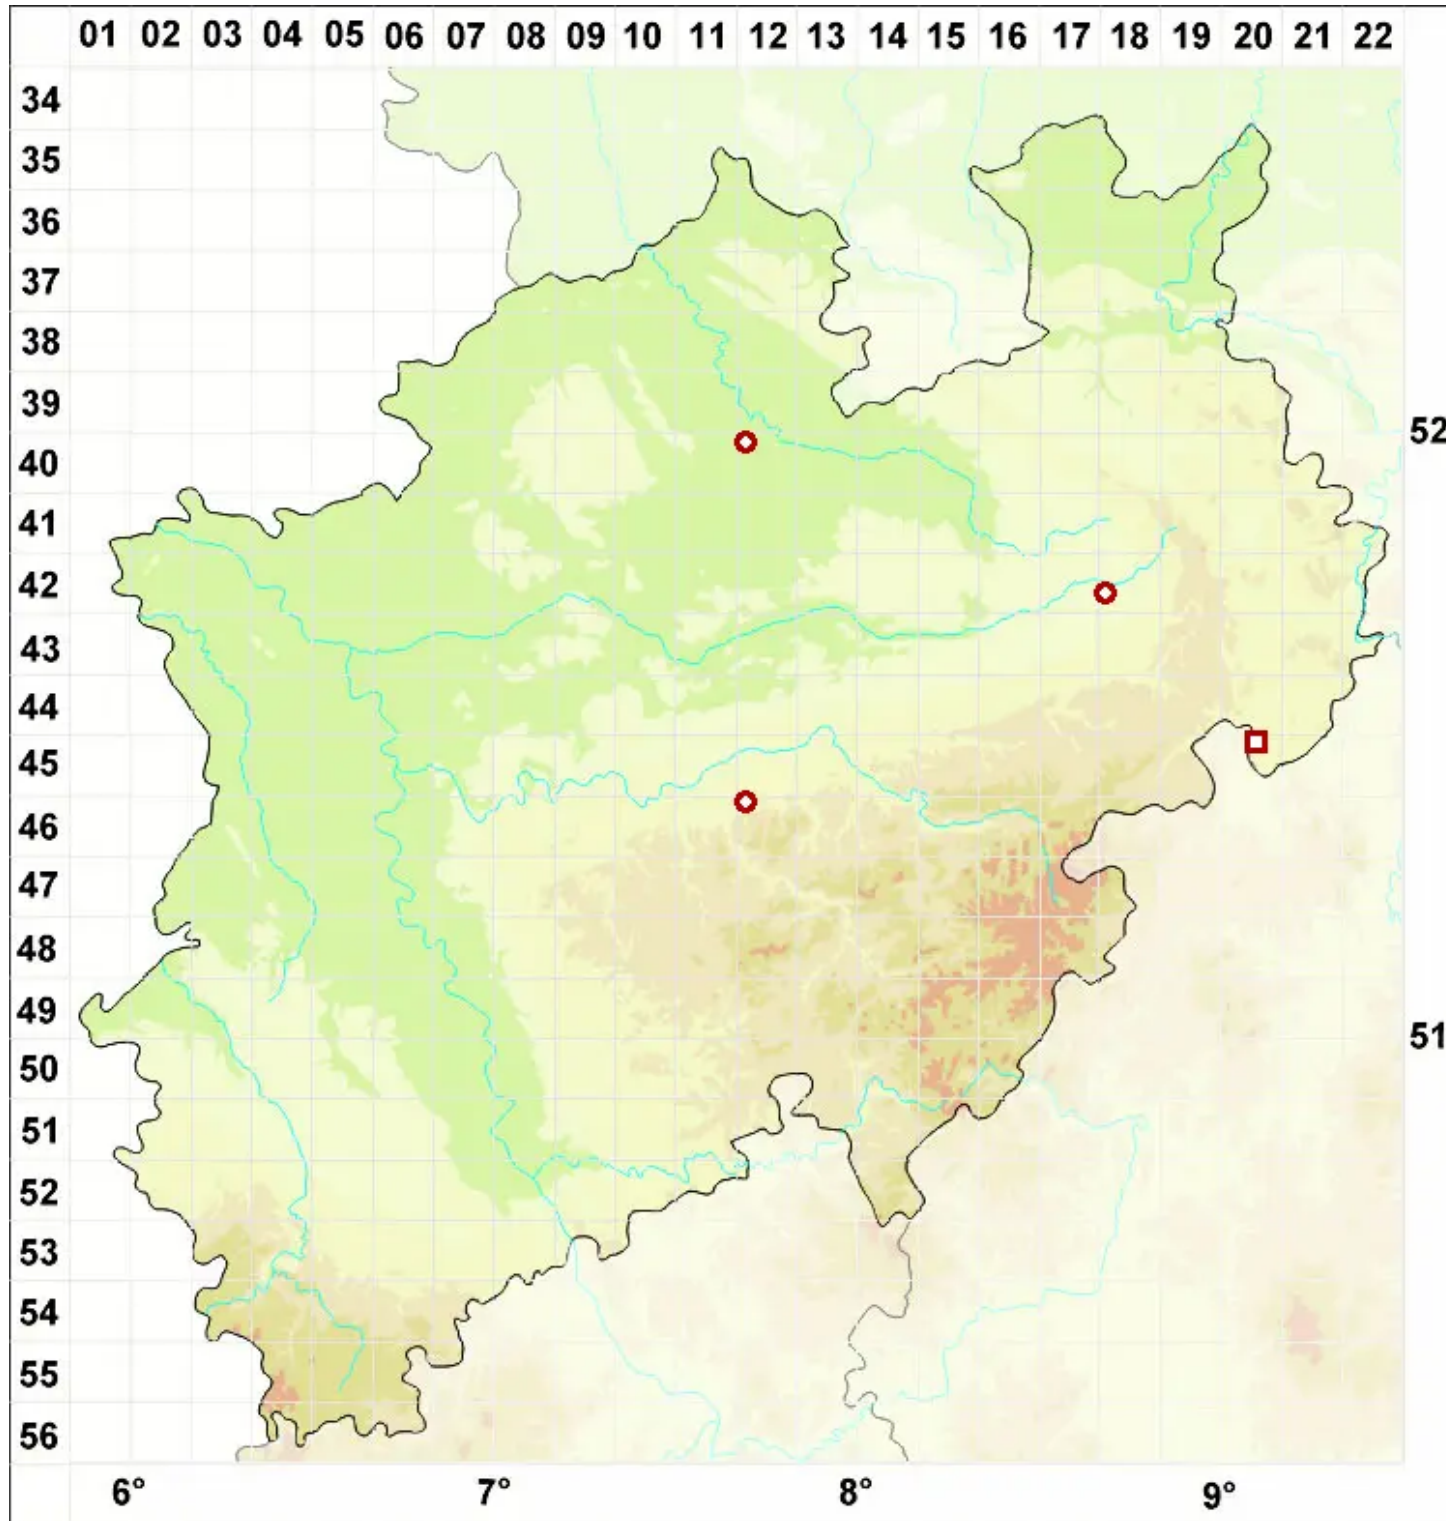

# Gyalecta geoica (Wahlenb. ex Ach.) Ach.

Erd-Grubenflechte

Legende:

- Symbole:**  
Ausgefülltes Symbol:  
Zeitraum von 1980 bis heute (Aktuelle Angabe)  
Leeres Symbol:  
Zeitraum vor 1980 (Altangabe)  
Quadrat: Herbarbeleg