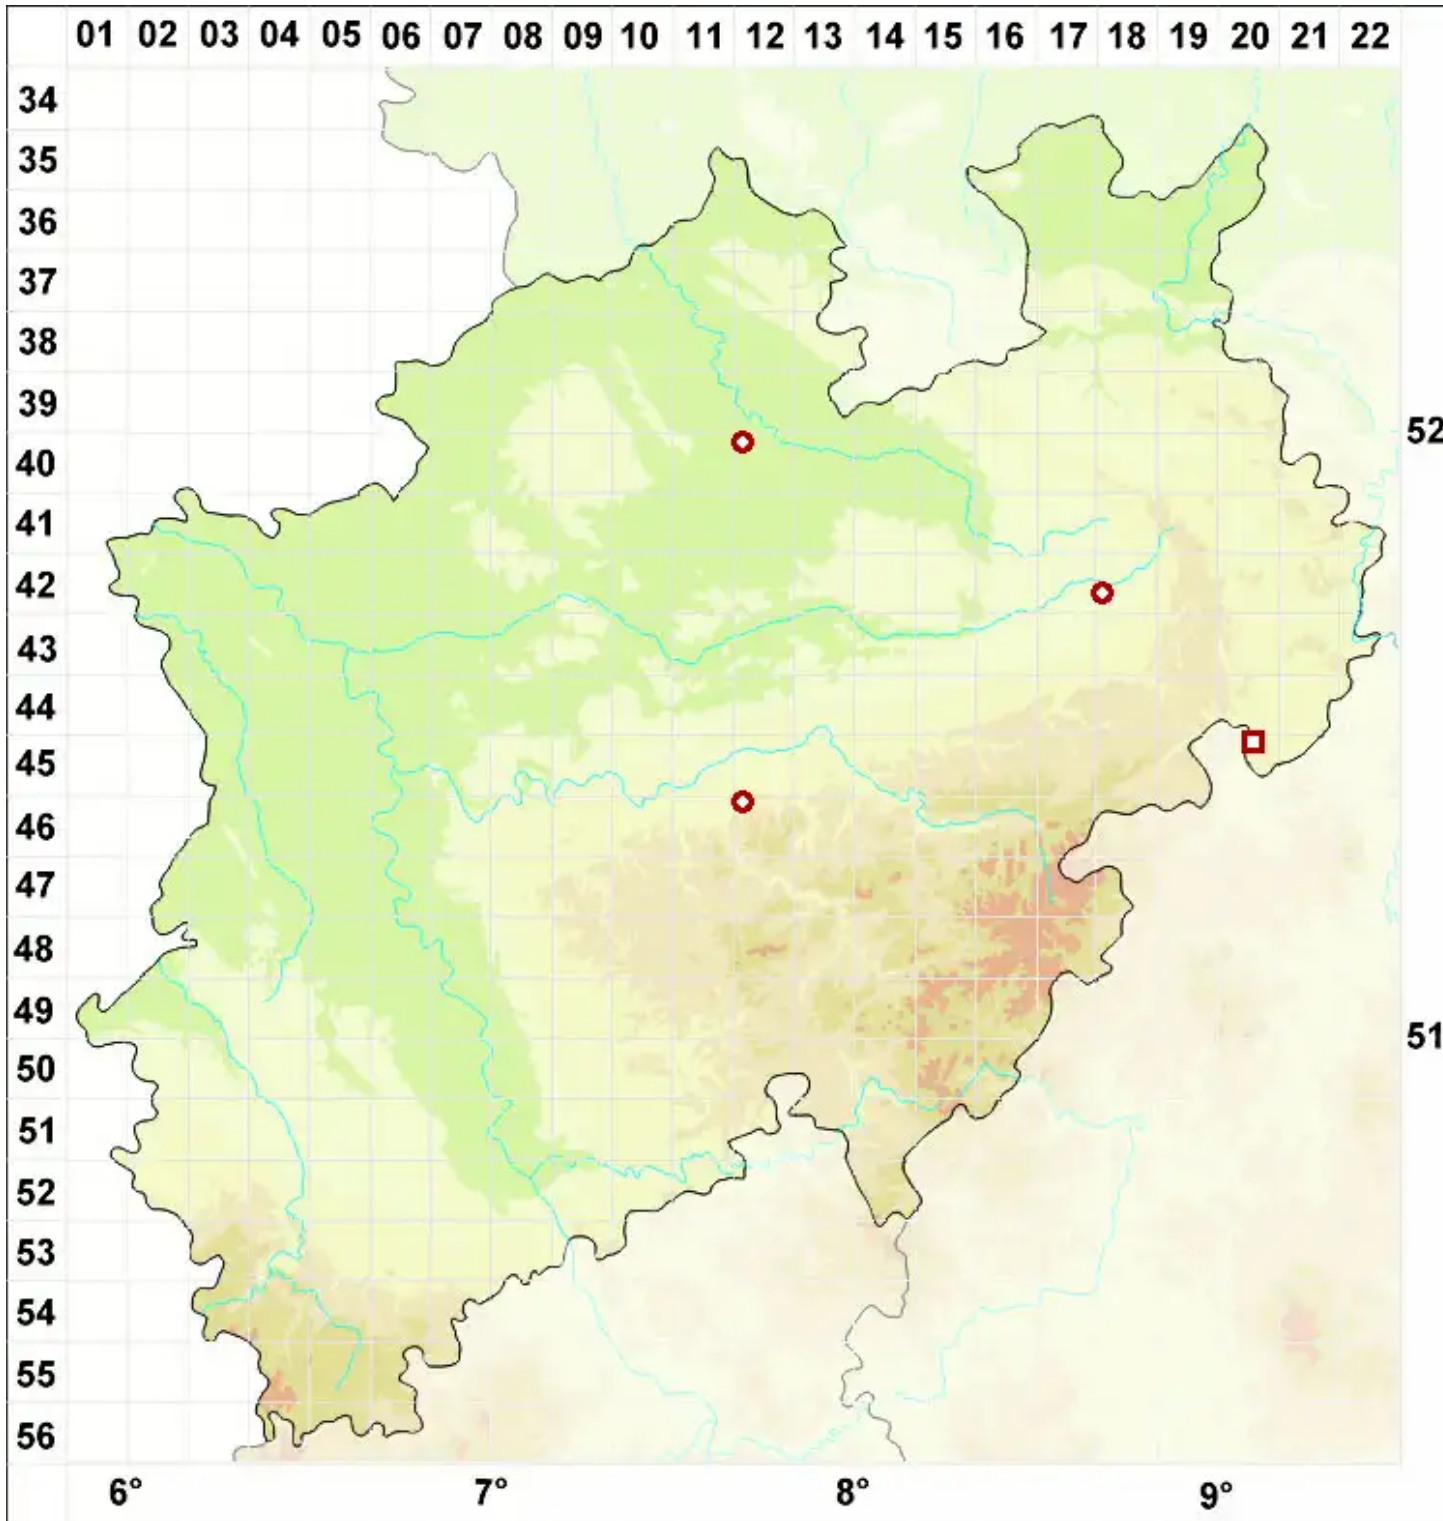

Gyalecta geoica (Wahlenb. ex Ach.) Ach.

Erd-Grubenflechte

Legende:

Symbole:
Ausgefülltes Symbol:
Zeitraum von 1980 bis heute (Aktuelle Angabe)
Leeres Symbol:
Zeitraum vor 1980 (Altangabe)
Quadrat: Herbarbeleg