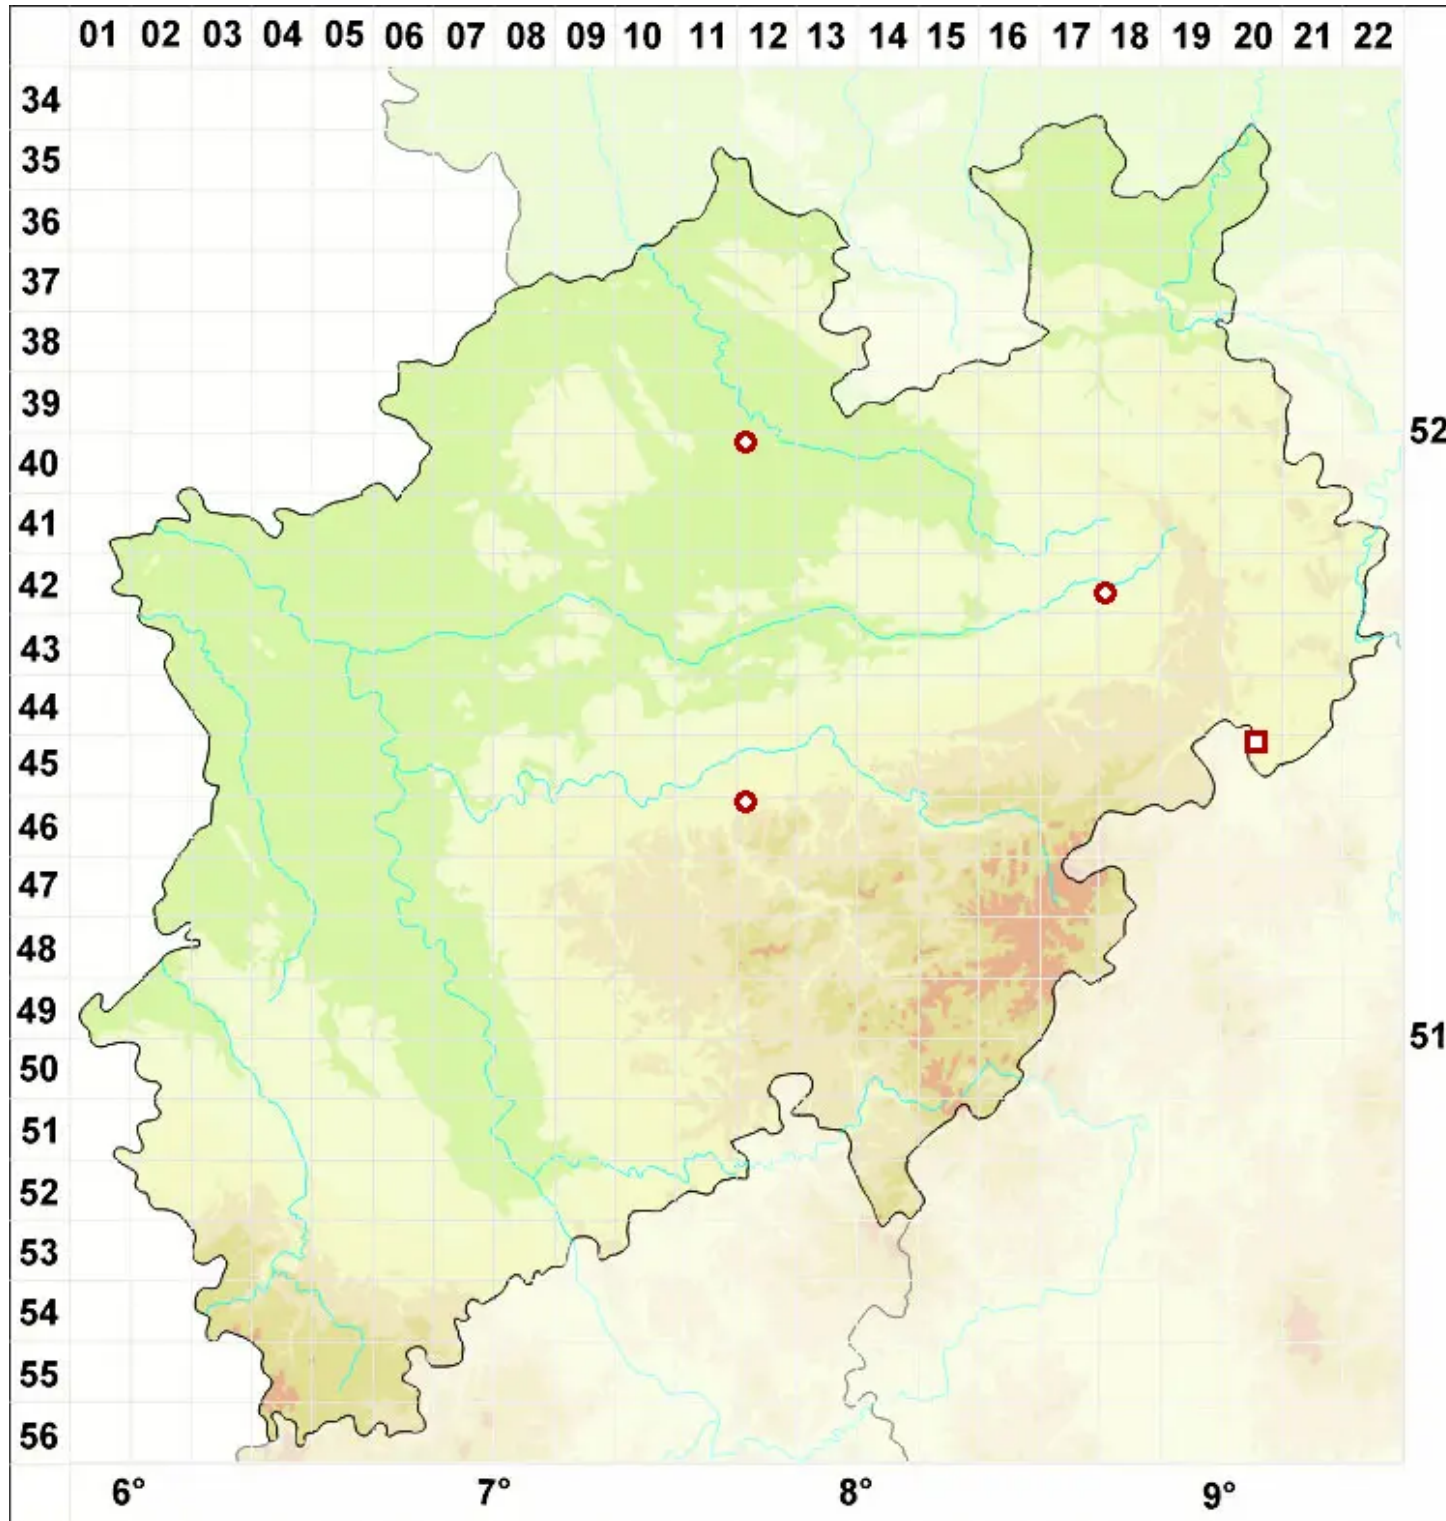

# Gyalecta geoica (Wahlenb. ex Ach.) Ach.

Erd-Grubenflechte

Legende:

- Symbole:**
- Ausgefülltes Symbol:  
Zeitraum von 1980 bis heute (Aktuelle Angabe)
  - Leeres Symbol:  
Zeitraum vor 1980 (Altangabe)
  - Quadrat: Herbarbeleg