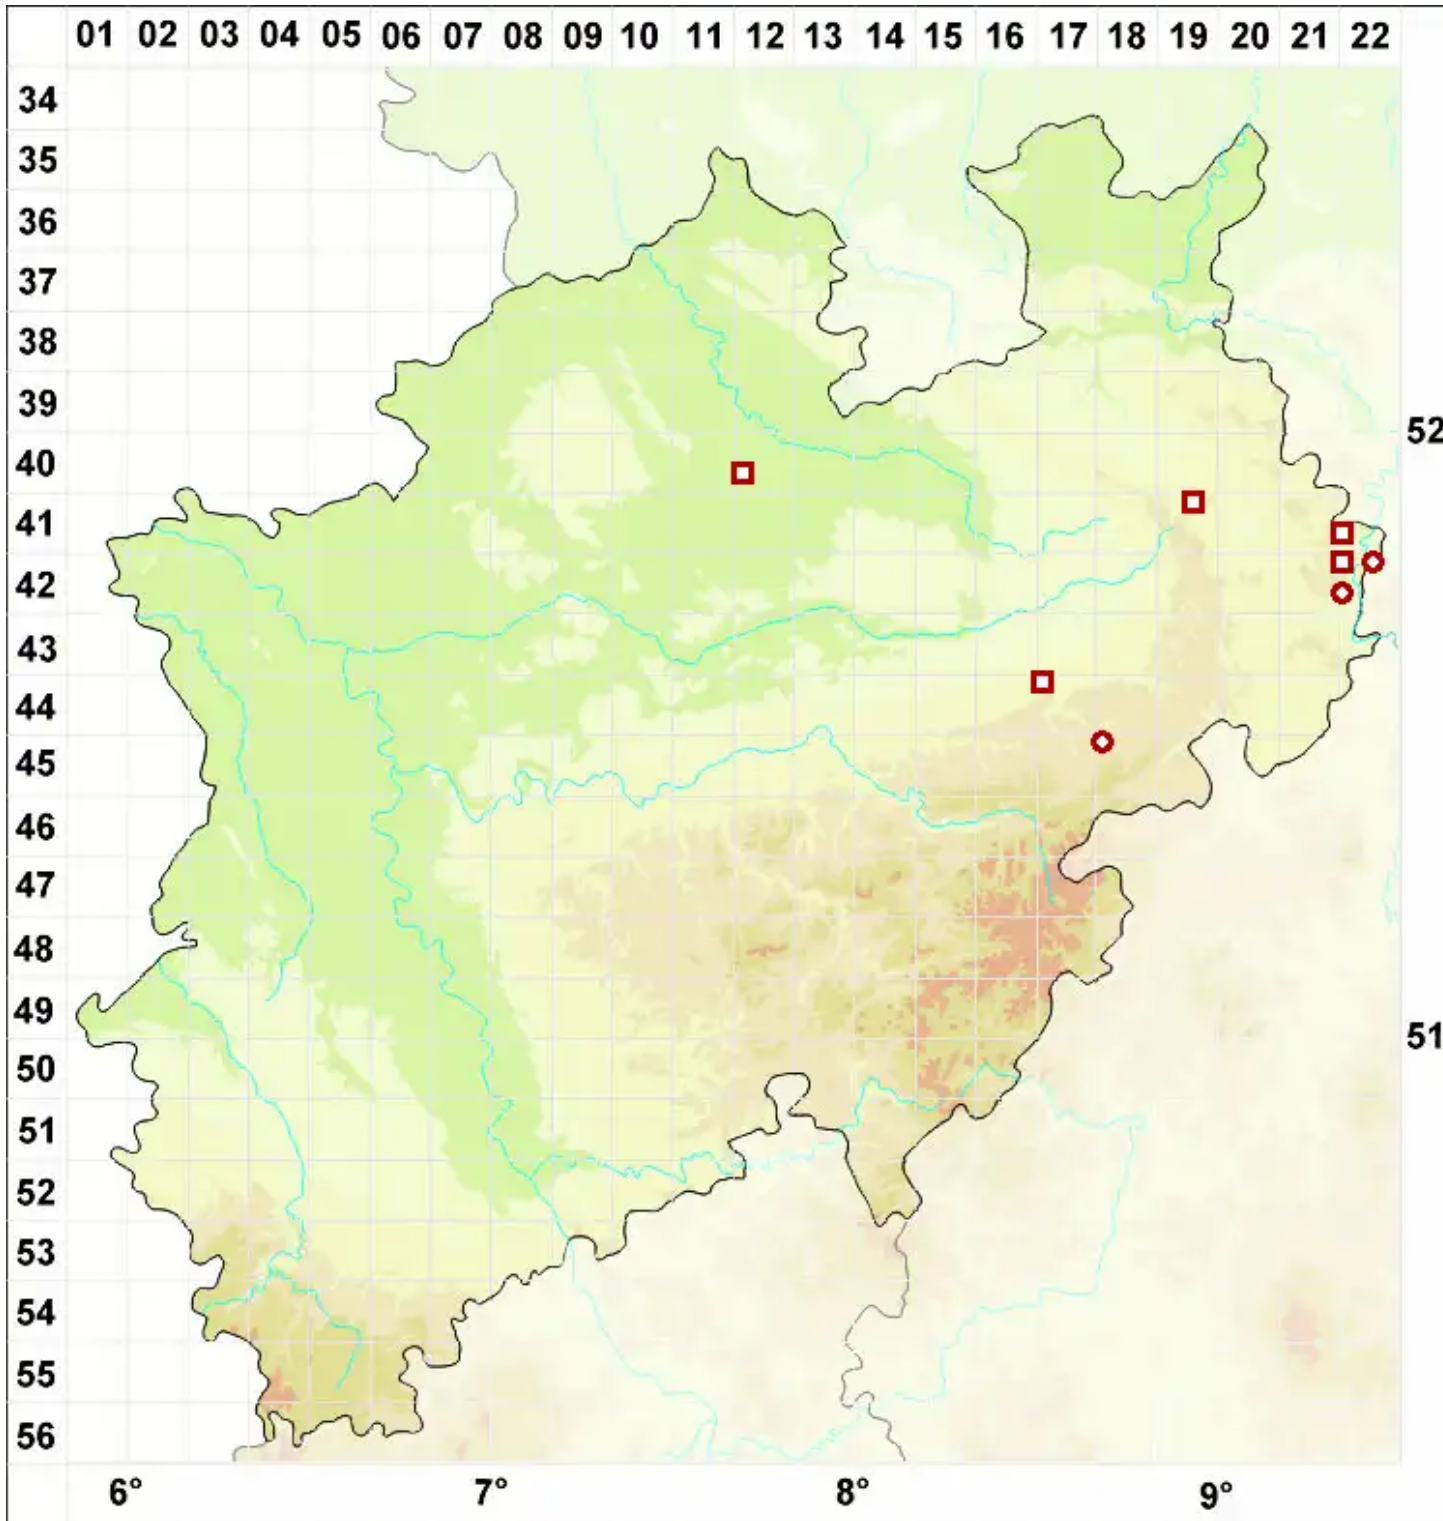

Gyalecta flotowii Körb.

Flotows Grubenflechte

Legende:

- Symbole:**
Ausgefülltes Symbol:
Zeitraum von 1980 bis heute (Aktuelle Angabe)
Leeres Symbol:
Zeitraum vor 1980 (Altangabe)
Quadrat: Herbarbeleg