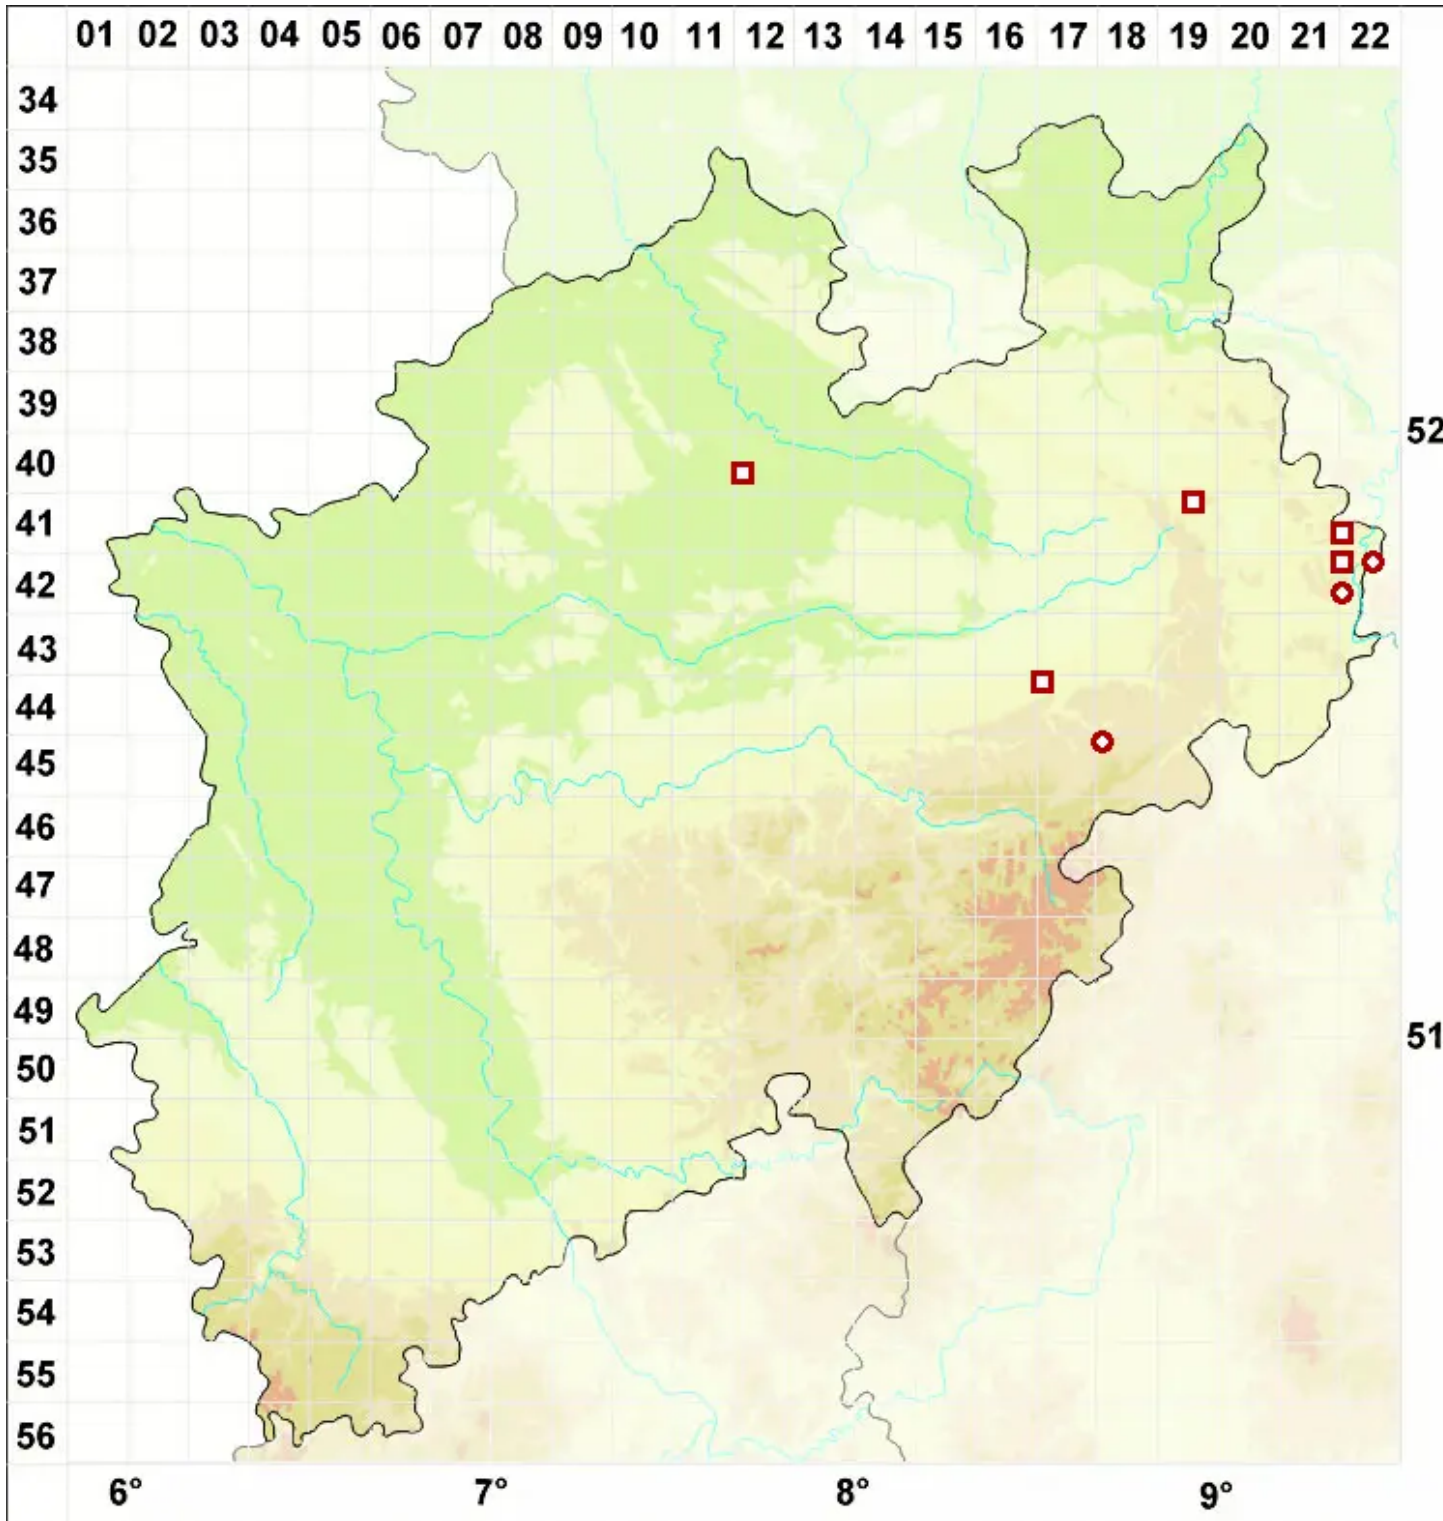

Gyalecta flotowii Körb.

Flotows Grubenflechte

Legende:

Symbole:

Ausgefülltes Symbol:
Zeitraum von 1980 bis heute (Aktuelle Angabe)

Leeres Symbol:
Zeitraum vor 1980 (Altangabe)

Quadrat: Herbarbeleg