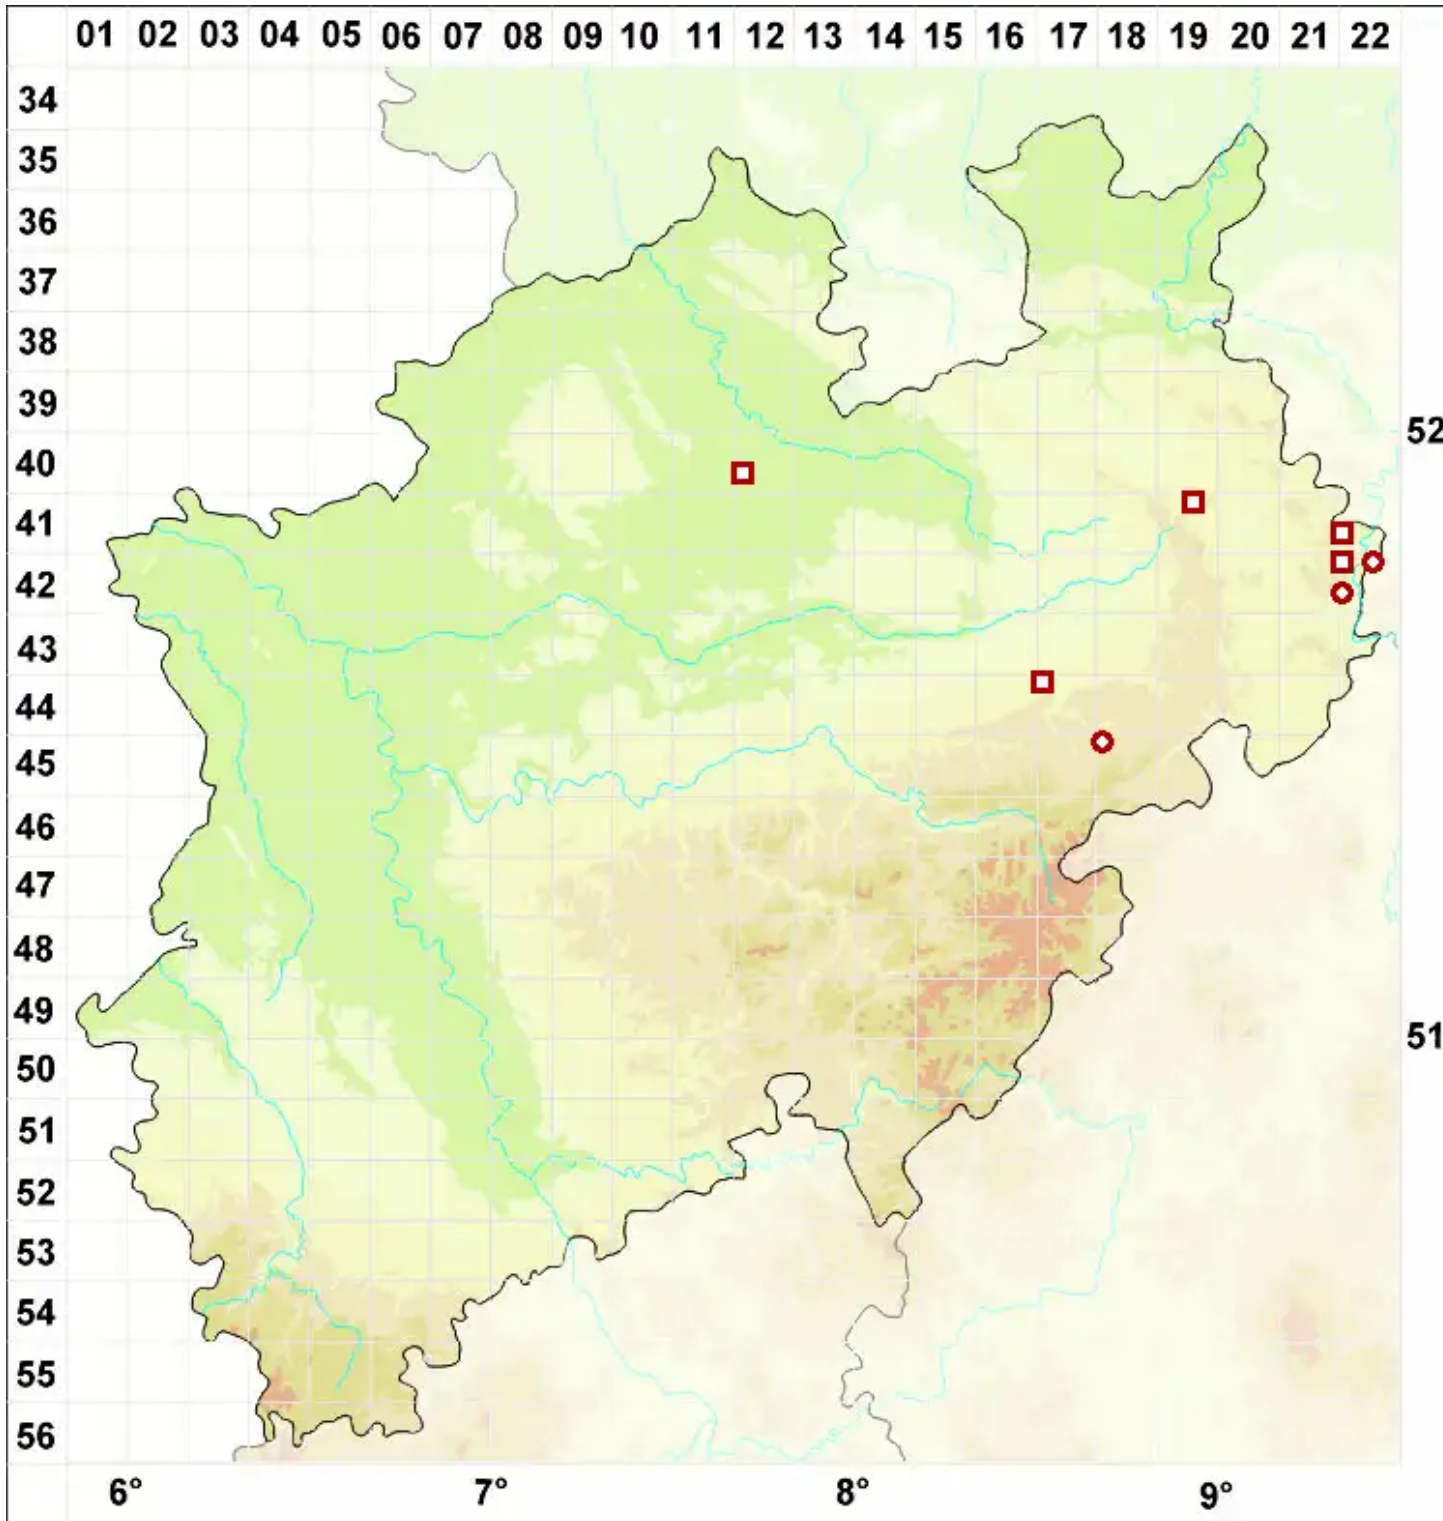

Gyalecta flotowii Körb.

Flotows Grubenflechte

Legende:

- Symbole:**
- Ausgefülltes Symbol:
Zeitraum von 1980 bis heute (Aktuelle Angabe)
 - Leeres Symbol:
Zeitraum vor 1980 (Altangabe)
 - Quadrat: Herbarbeleg