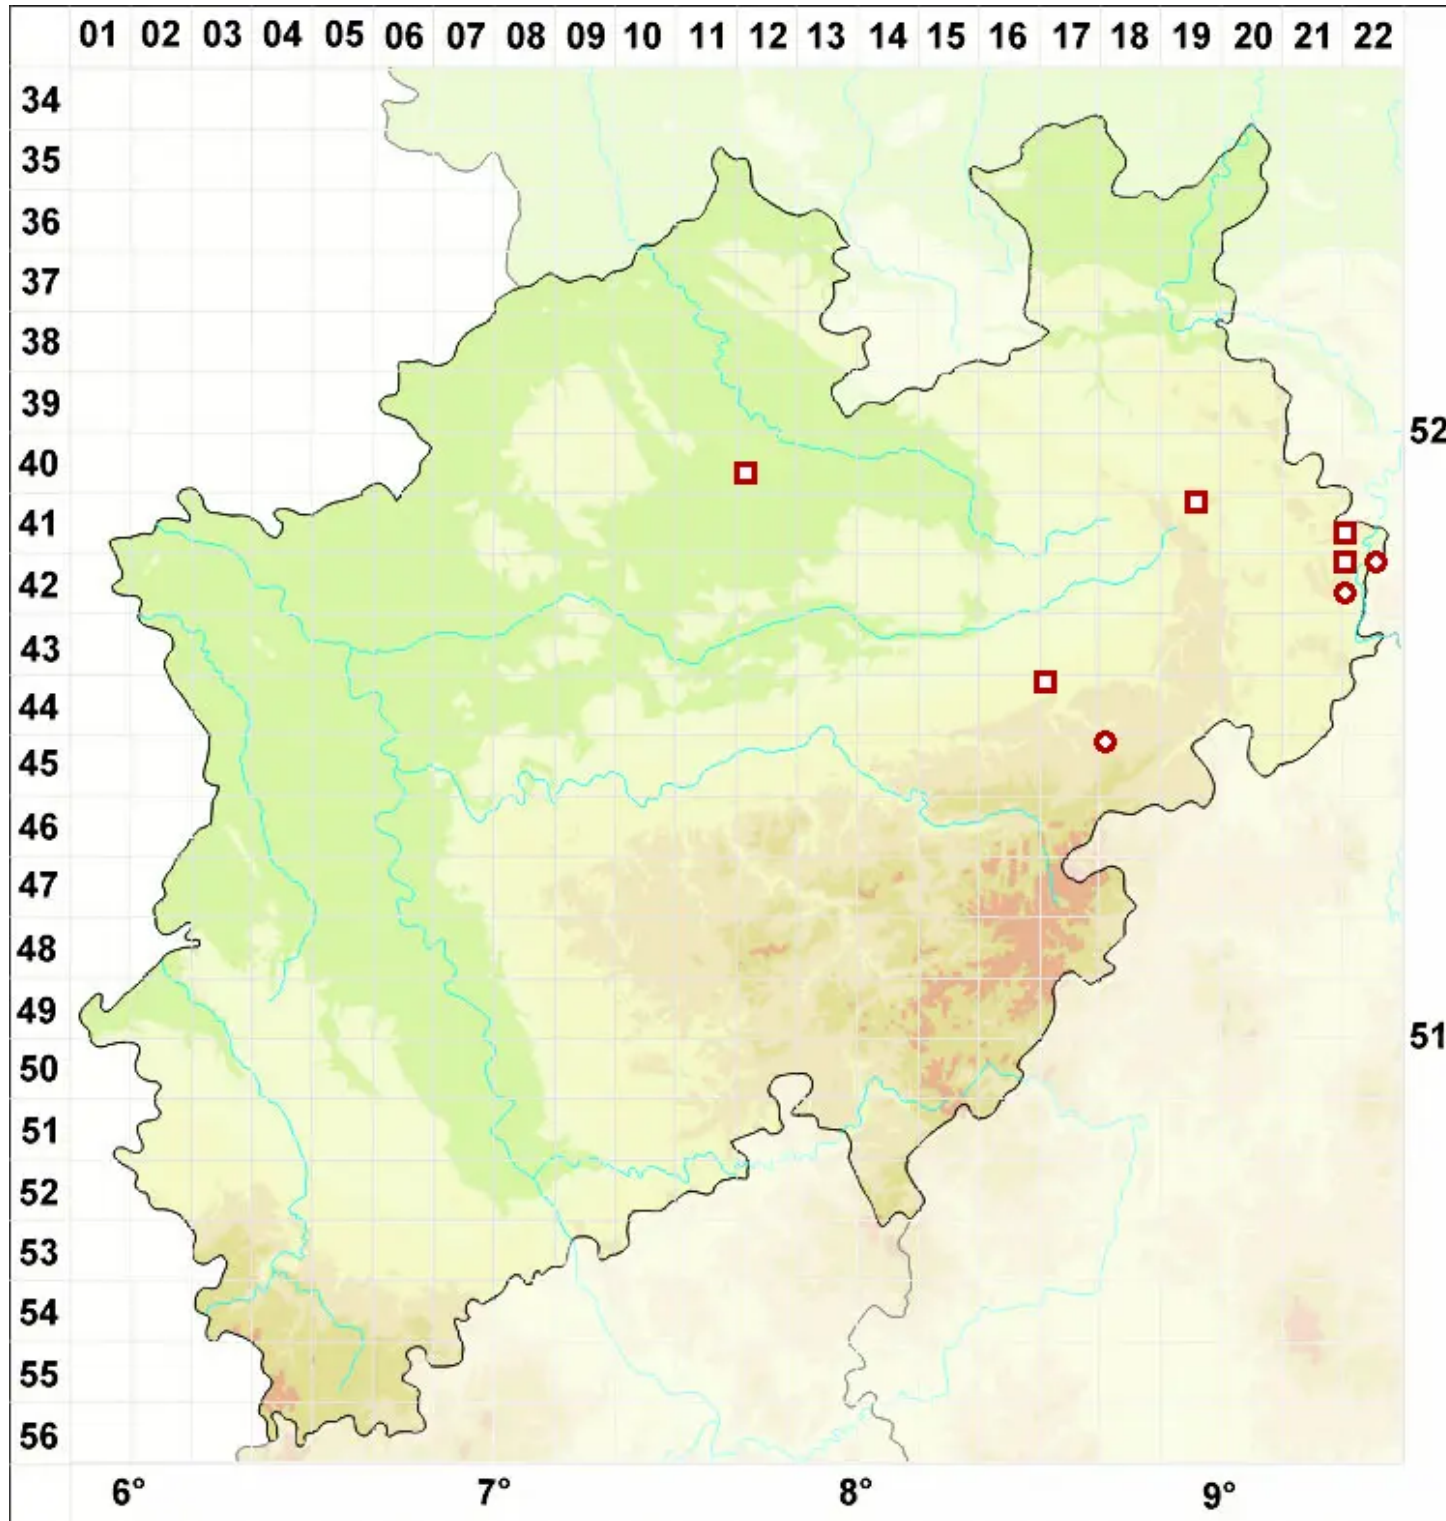

Gyalecta flotowii Körb.

Flotows Grubenflechte

Legende:

Symbole:

Ausgefülltes Symbol:
Zeitraum von 1980 bis heute (Aktuelle Angabe)

Leeres Symbol:
Zeitraum vor 1980 (Altangabe)

Quadrat: Herbarbeleg