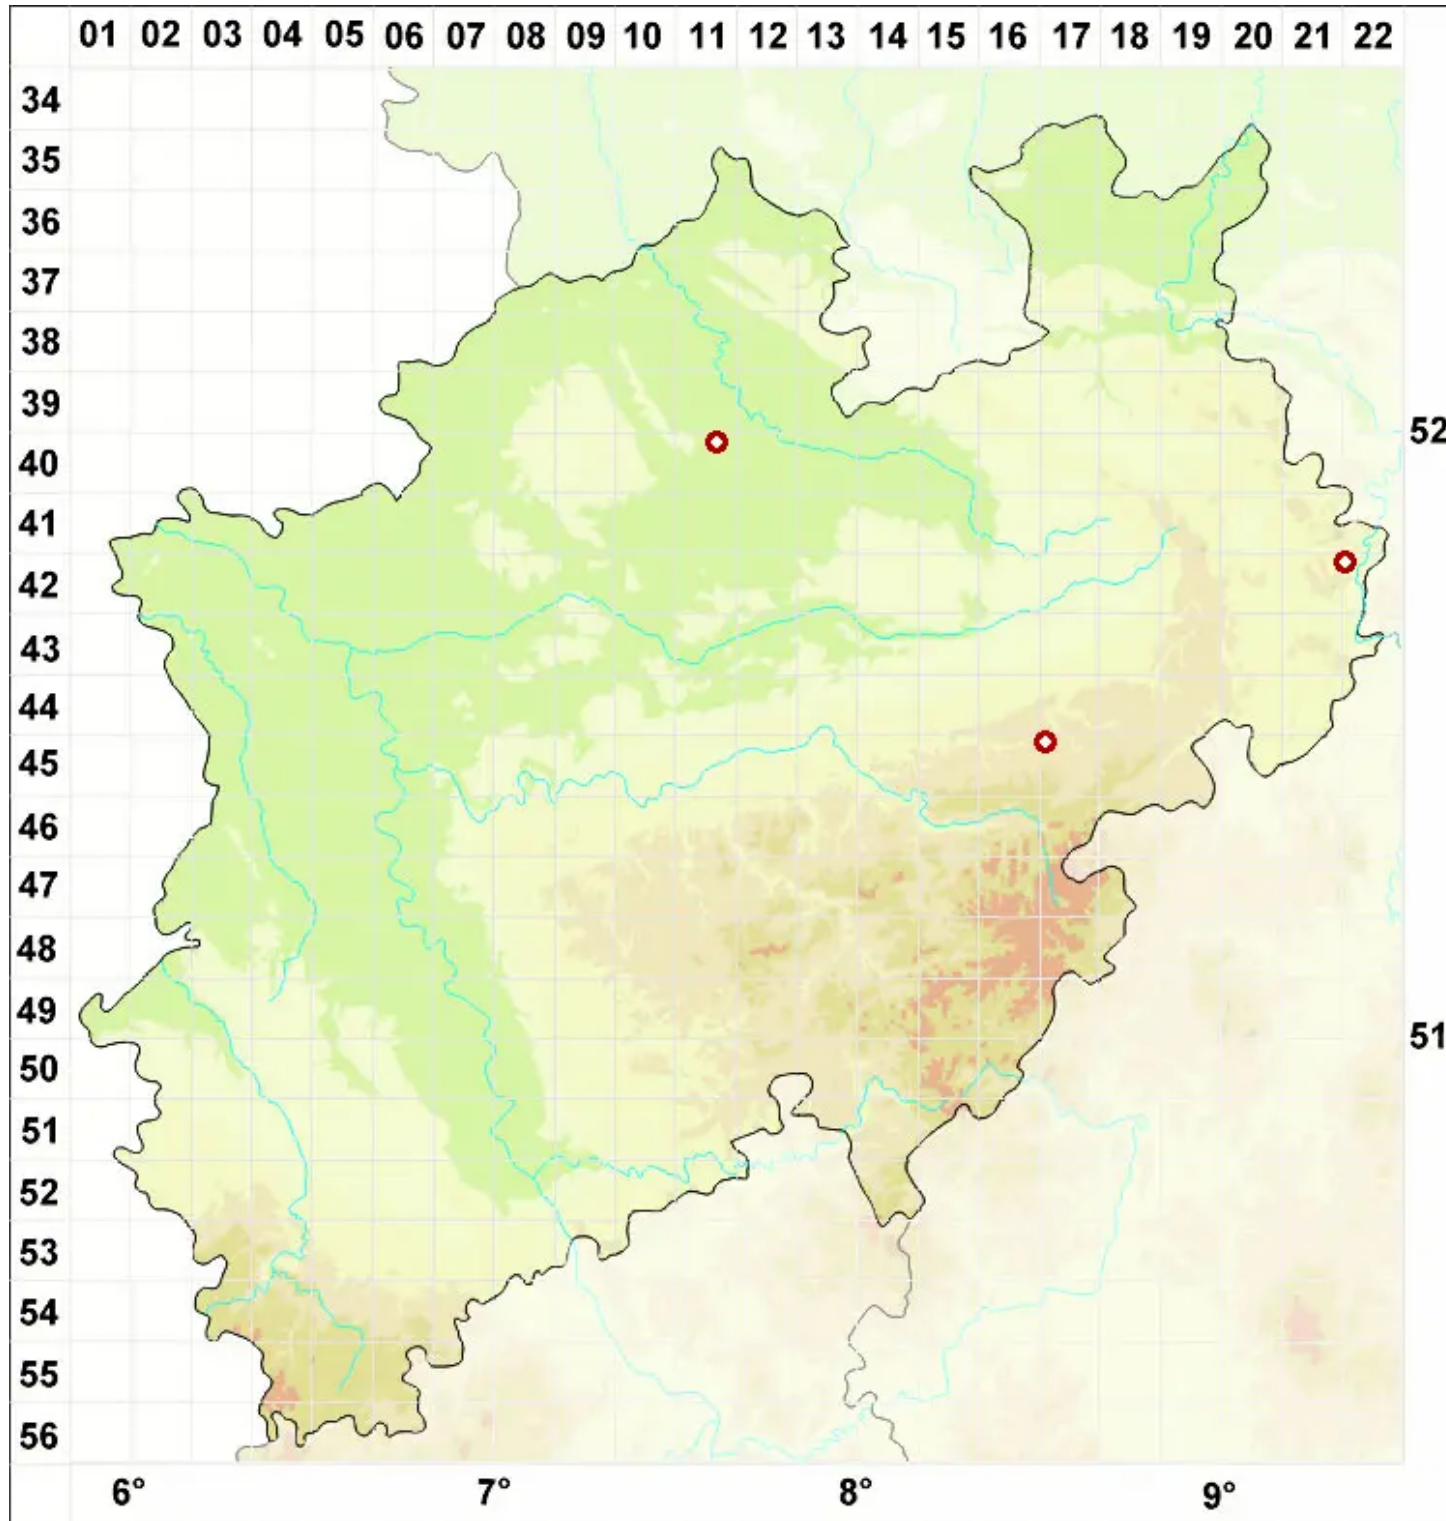

Gyalecta fagicola (Arnold) Kremp.

Buchen-Grubenflechte

Legende:

- Symbole:**
- Ausgefülltes Symbol:
Zeitraum von 1980 bis heute (Aktuelle Angabe)
 - Leeres Symbol:
Zeitraum vor 1980 (Altangabe)
 - Quadrat: Herbarbeleg