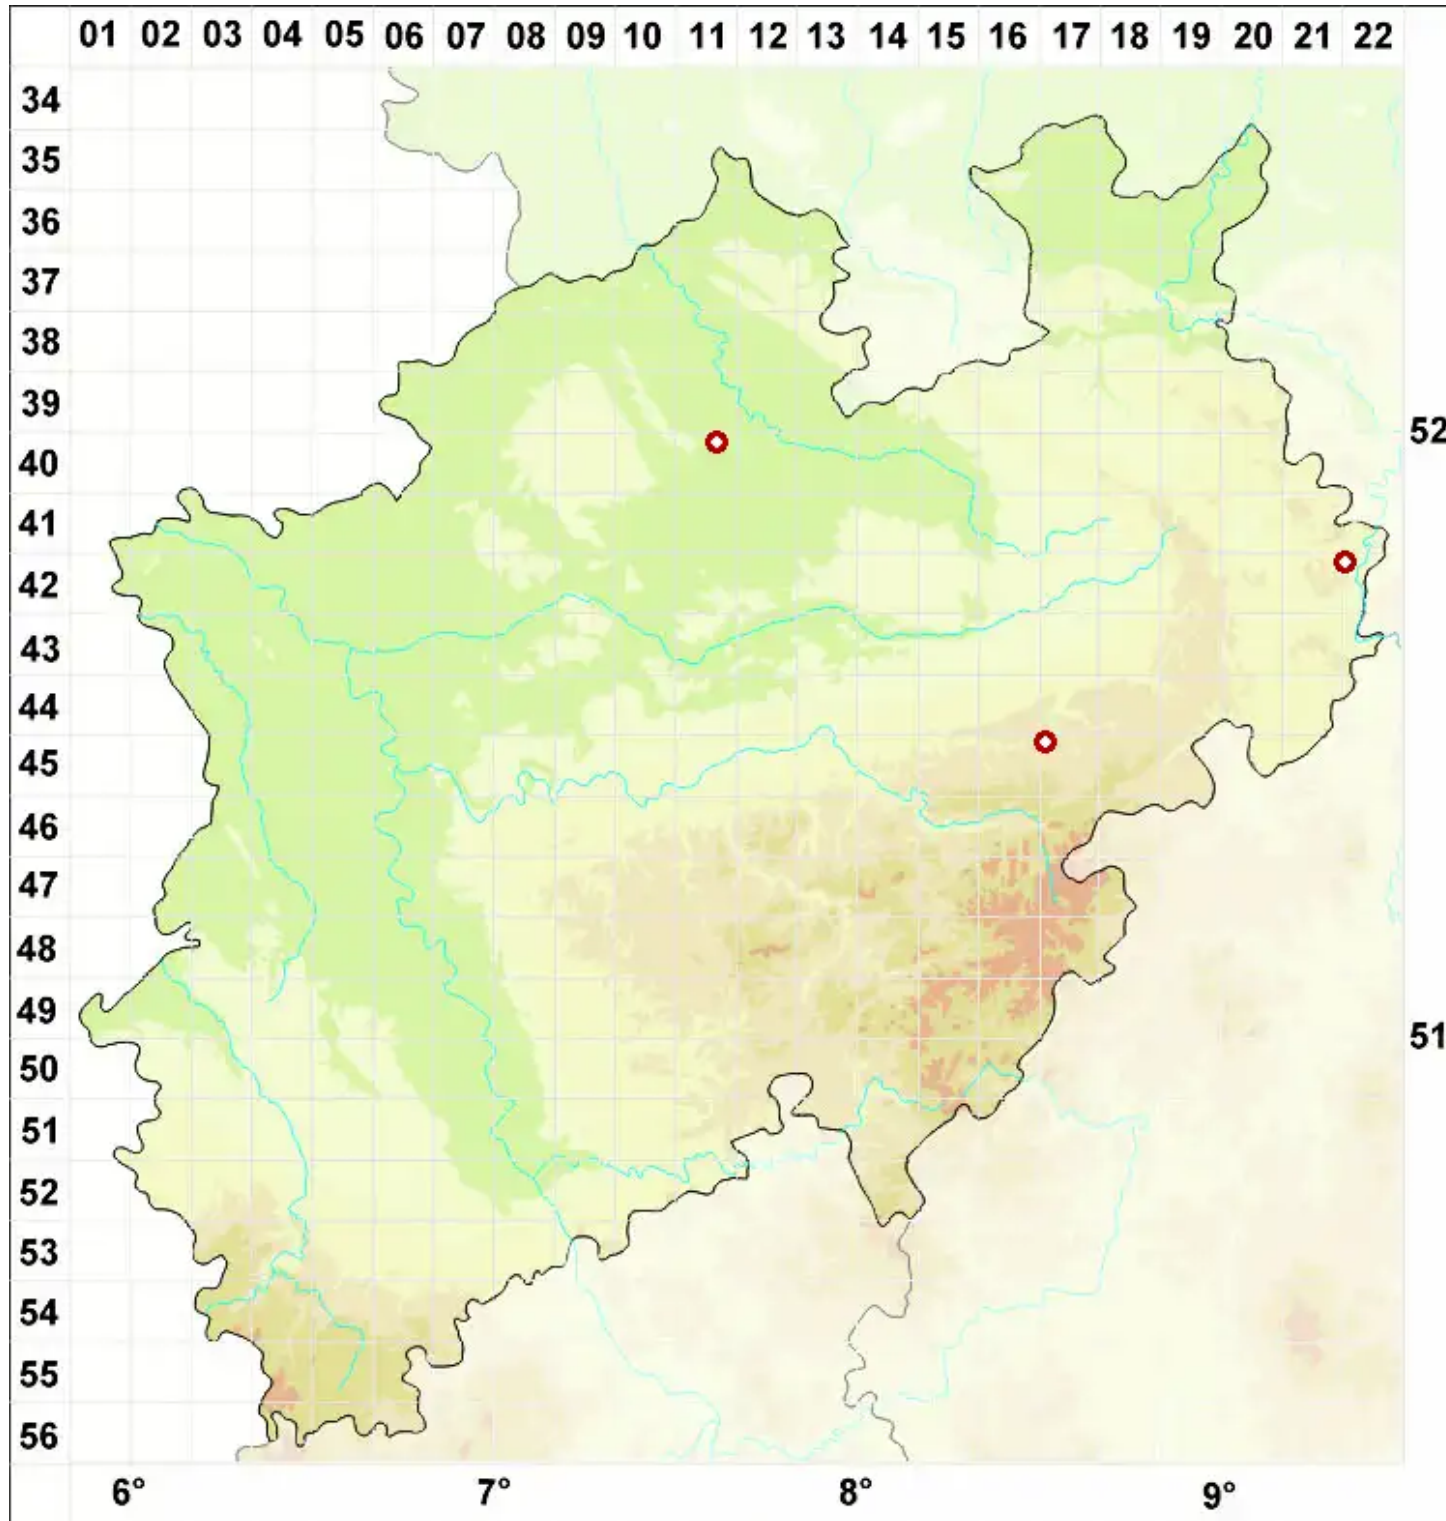

Gyalecta fagicola (Arnold) Kremp.

Buchen-Grubenflechte

Legende:

- Symbole:**
- Ausgefülltes Symbol:
Zeitraum von 1980 bis heute (Aktuelle Angabe)
 - Leeres Symbol:
Zeitraum vor 1980 (Altangabe)
 - Quadrat: Herbarbeleg