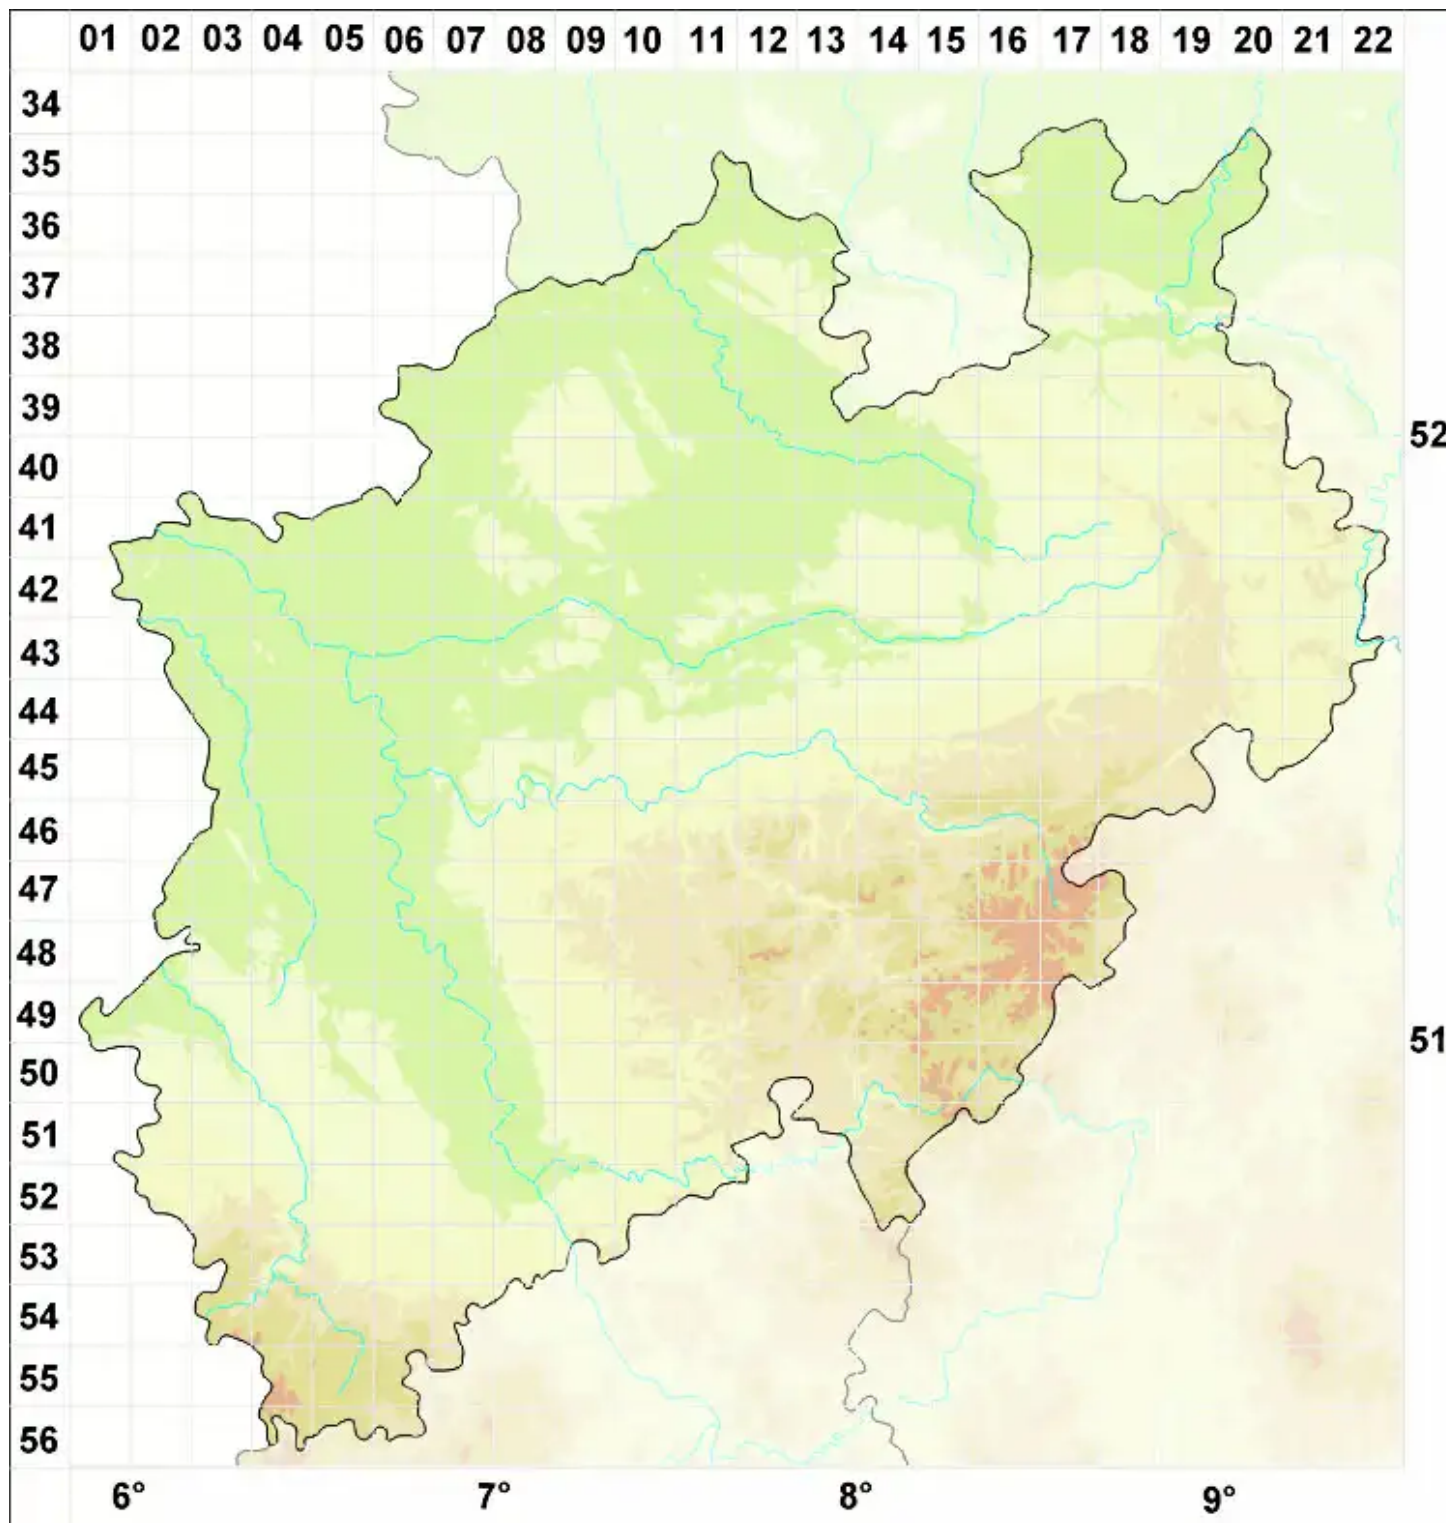

Gyalecta derivata (Nyl.) H. Olivier

Eschen-Grubenflechte

Legende:

- Symbole:**
Ausgefülltes Symbol:
Zeitraum von 1980 bis heute (Aktuelle Angabe)
Leeres Symbol:
Zeitraum vor 1980 (Altangabe)
Quadrat: Herbarbeleg