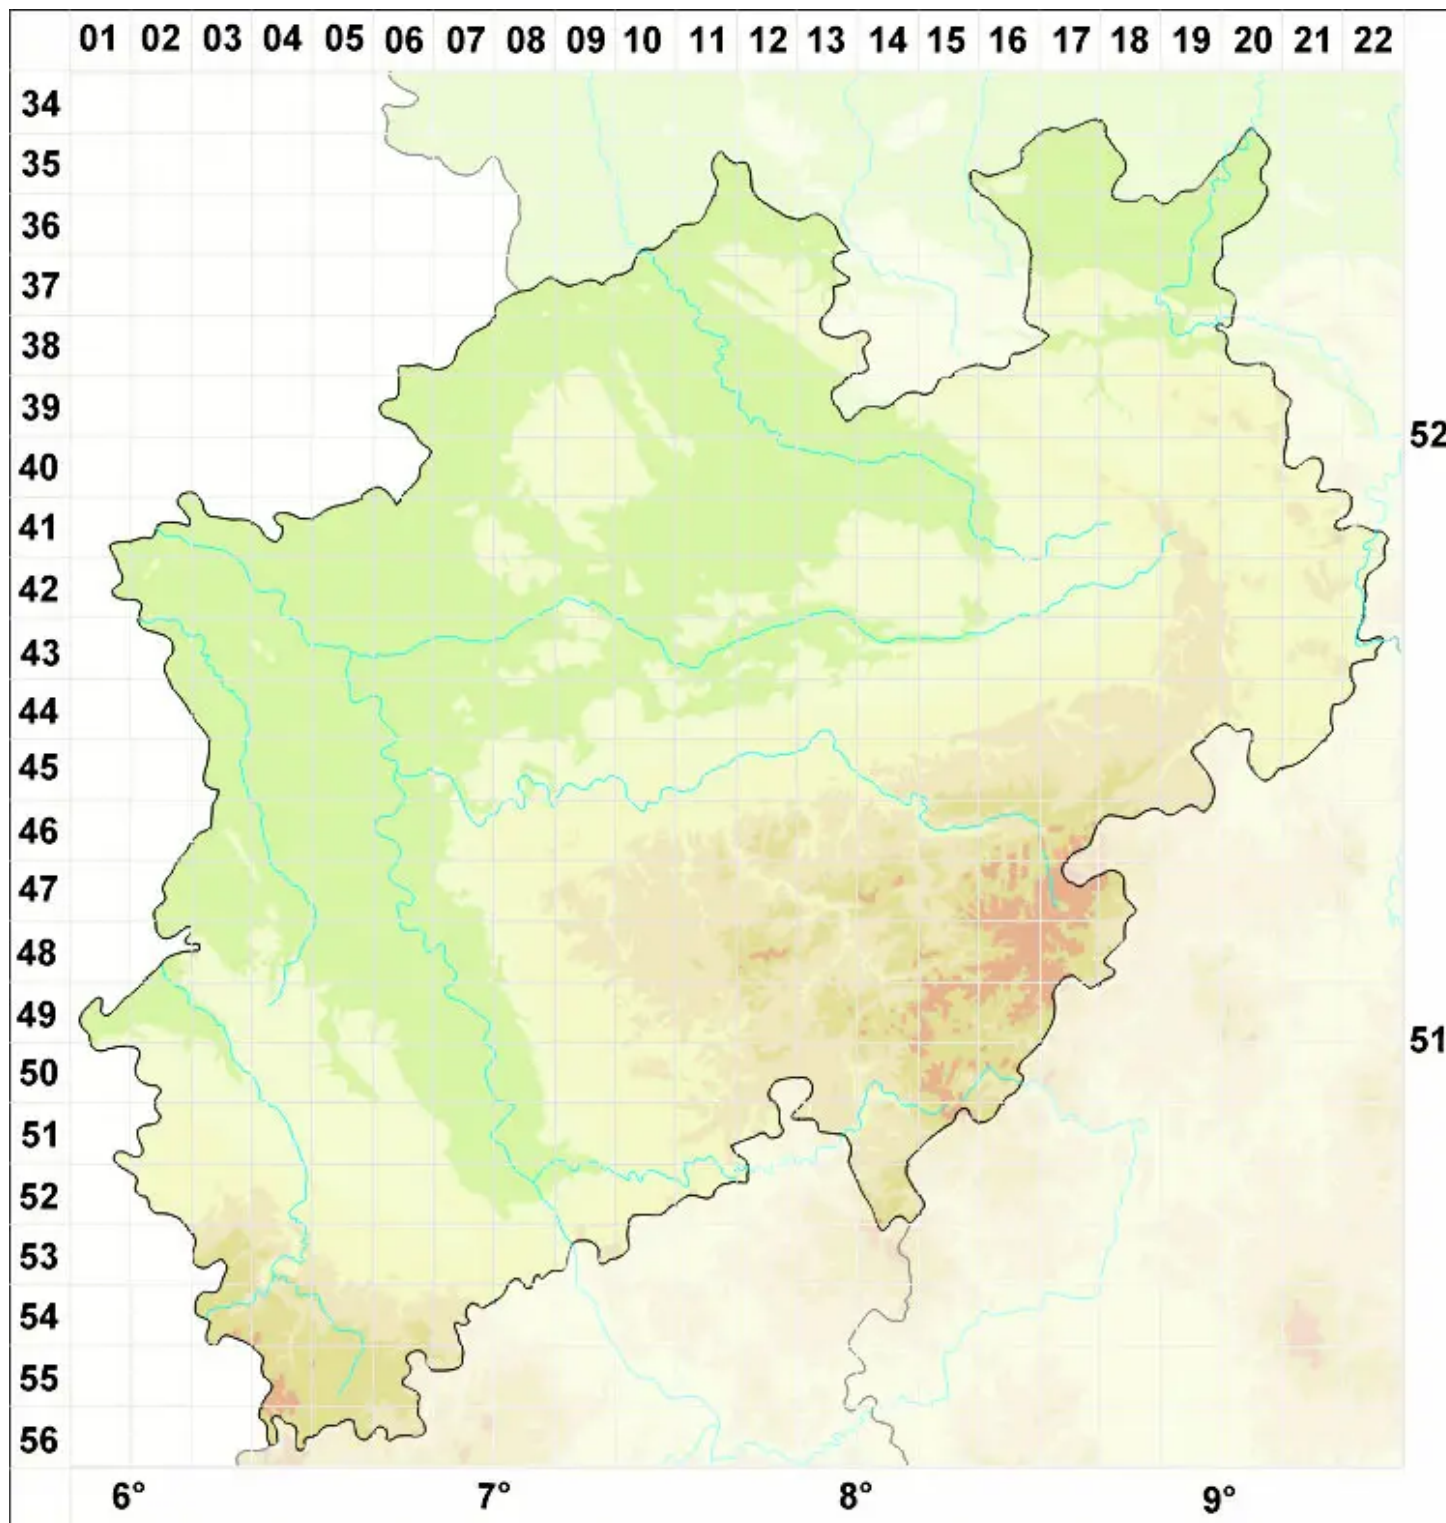

Gyalecta croatica Schuler & Zahlbr.

Legende:

Symbole:

Ausgefülltes Symbol:
Zeitraum von 1980 bis heute (Aktuelle Angabe)

Leeres Symbol:
Zeitraum vor 1980 (Altangabe)

Quadrat: Herbarbeleg