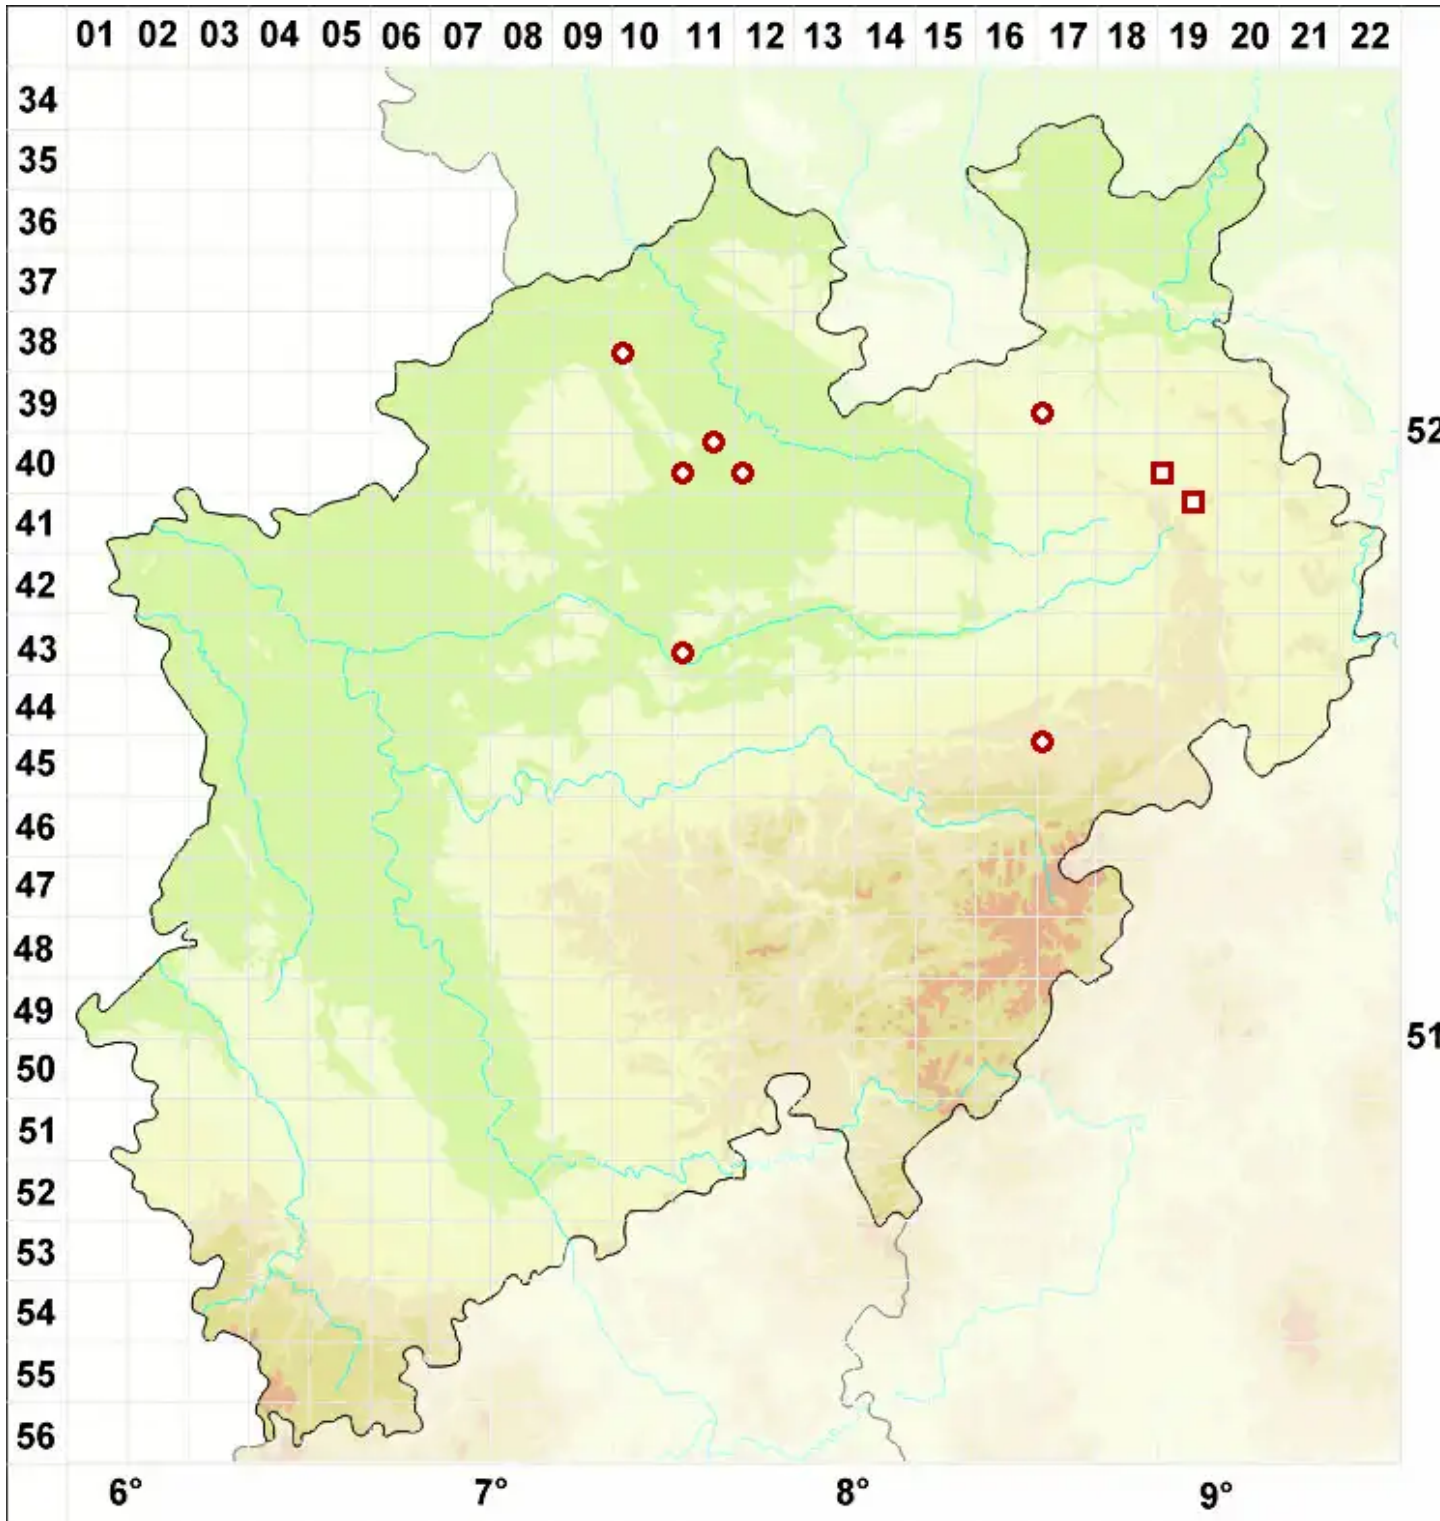

Gyalecta carneola (Ach.) Hellb.

Fleischfarbene Grubenflechte

Legende:

- Symbole:**
Ausgefülltes Symbol:
Zeitraum von 1980 bis heute (Aktuelle Angabe)
Leeres Symbol:
Zeitraum vor 1980 (Altangabe)
Quadrat: Herbarbeleg