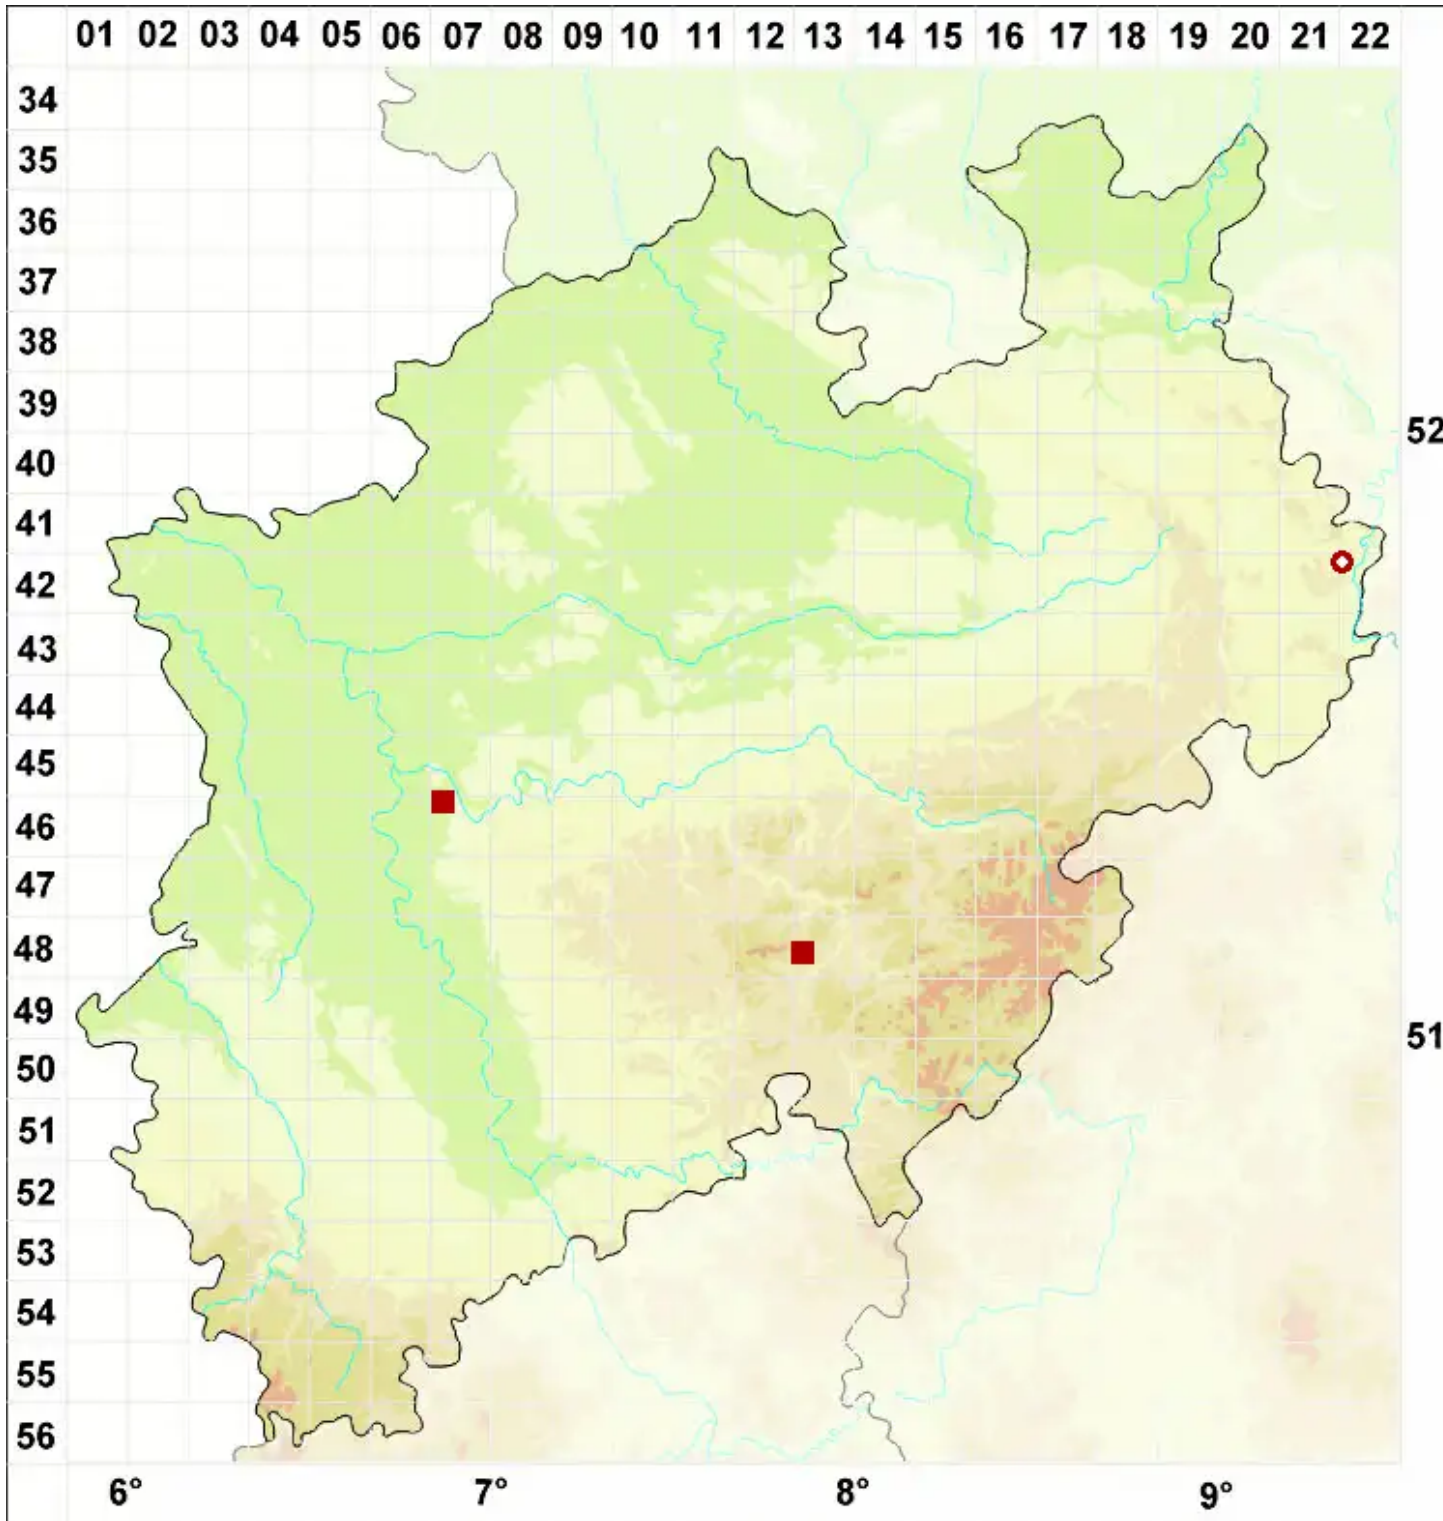

# Gregorella humida (Kullh.) Lumbsch

Gregorflechte

Legende:

- Symbole:**  
Ausgefülltes Symbol:  
Zeitraum von 1980 bis heute (Aktuelle Angabe)  
Leeres Symbol:  
Zeitraum vor 1980 (Altangabe)  
Quadrat: Herbarbeleg