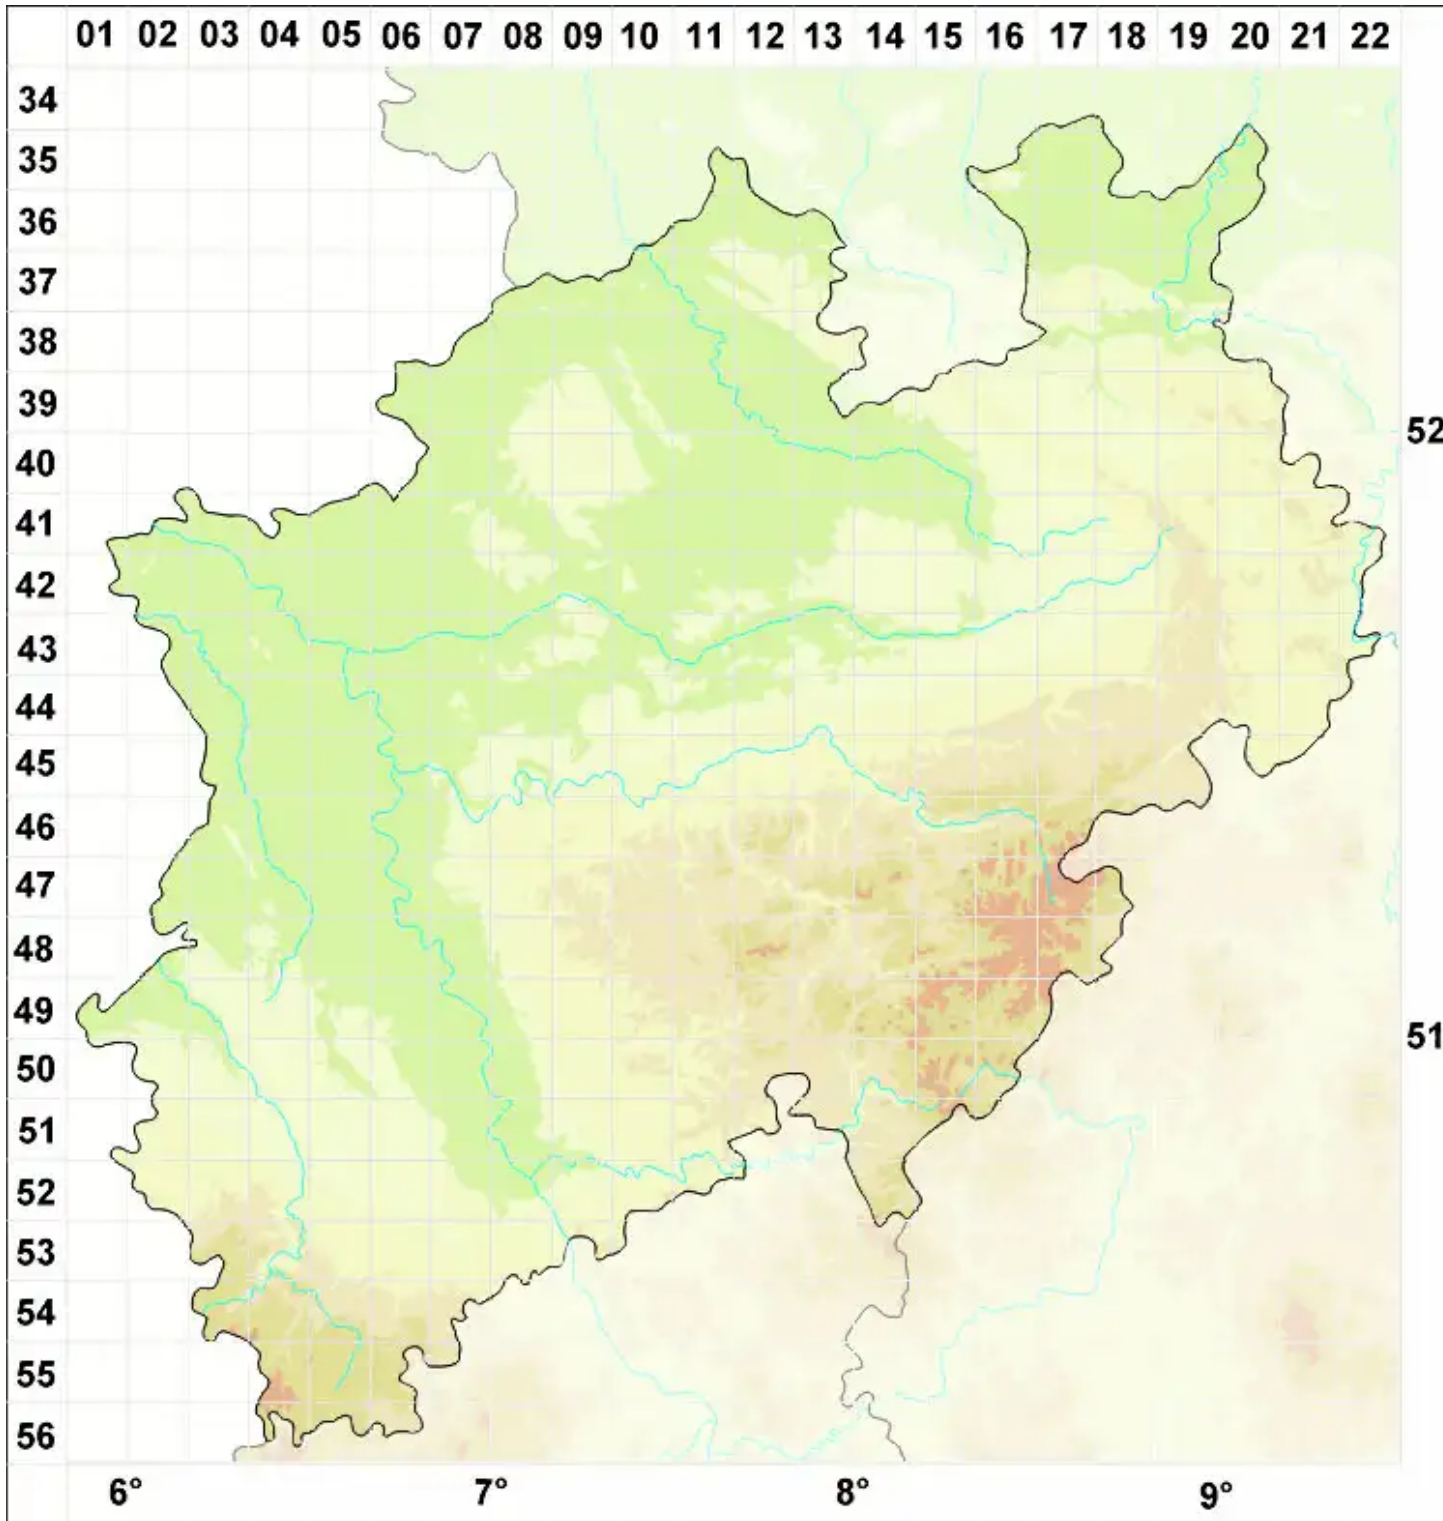

Graphina anguina (Mont.) Müll. Arg.

Legende:

Symbole:

Ausgefülltes Symbol:
Zeitraum von 1980 bis heute (Aktuelle Angabe)

Leeres Symbol:
Zeitraum vor 1980 (Altangabe)

Quadrat: Herbarbeleg