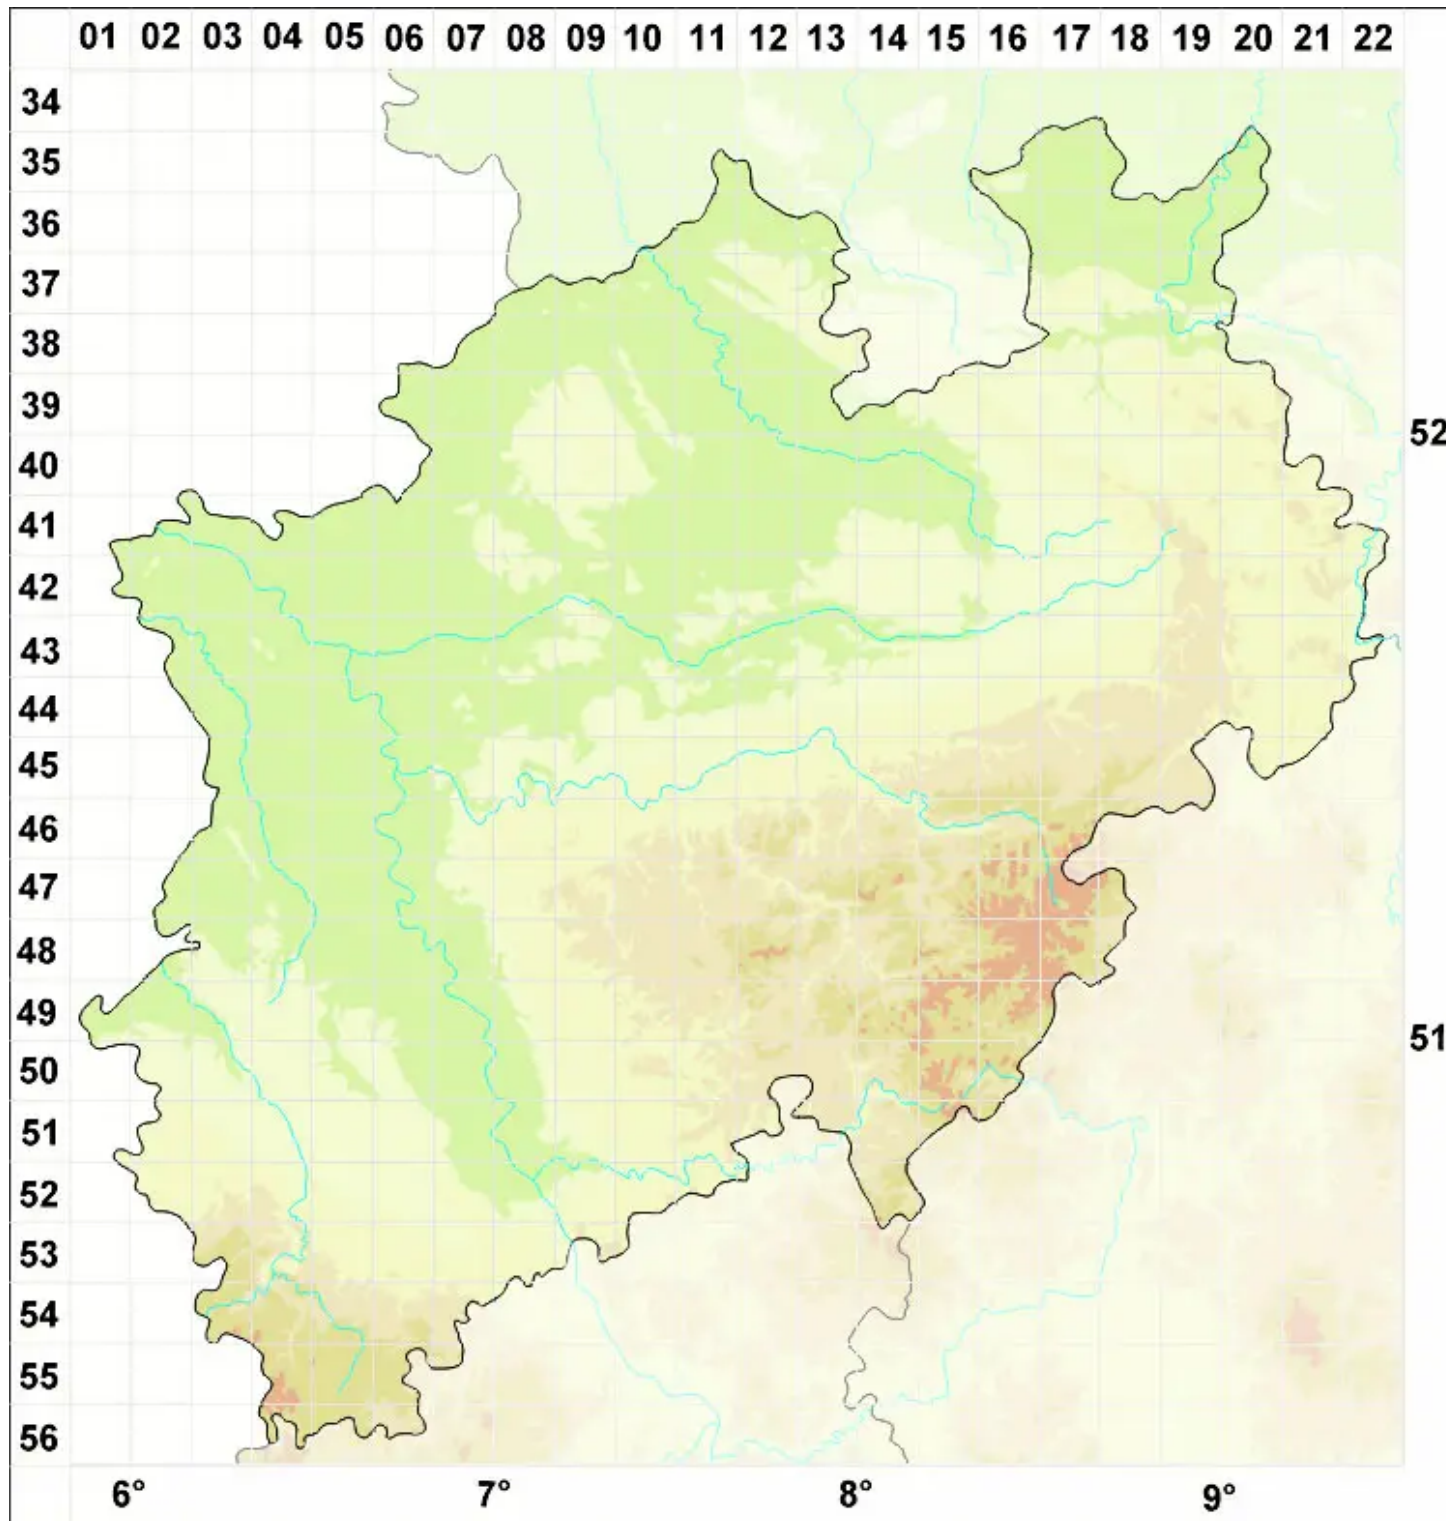

Graphina anguina (Mont.) Müll. Arg.

Legende:

- Symbole:**
- Ausgefülltes Symbol:
Zeitraum von 1980 bis heute (Aktuelle Angabe)
 - Leeres Symbol:
Zeitraum vor 1980 (Altangabe)
 - Quadrat: Herbarbeleg