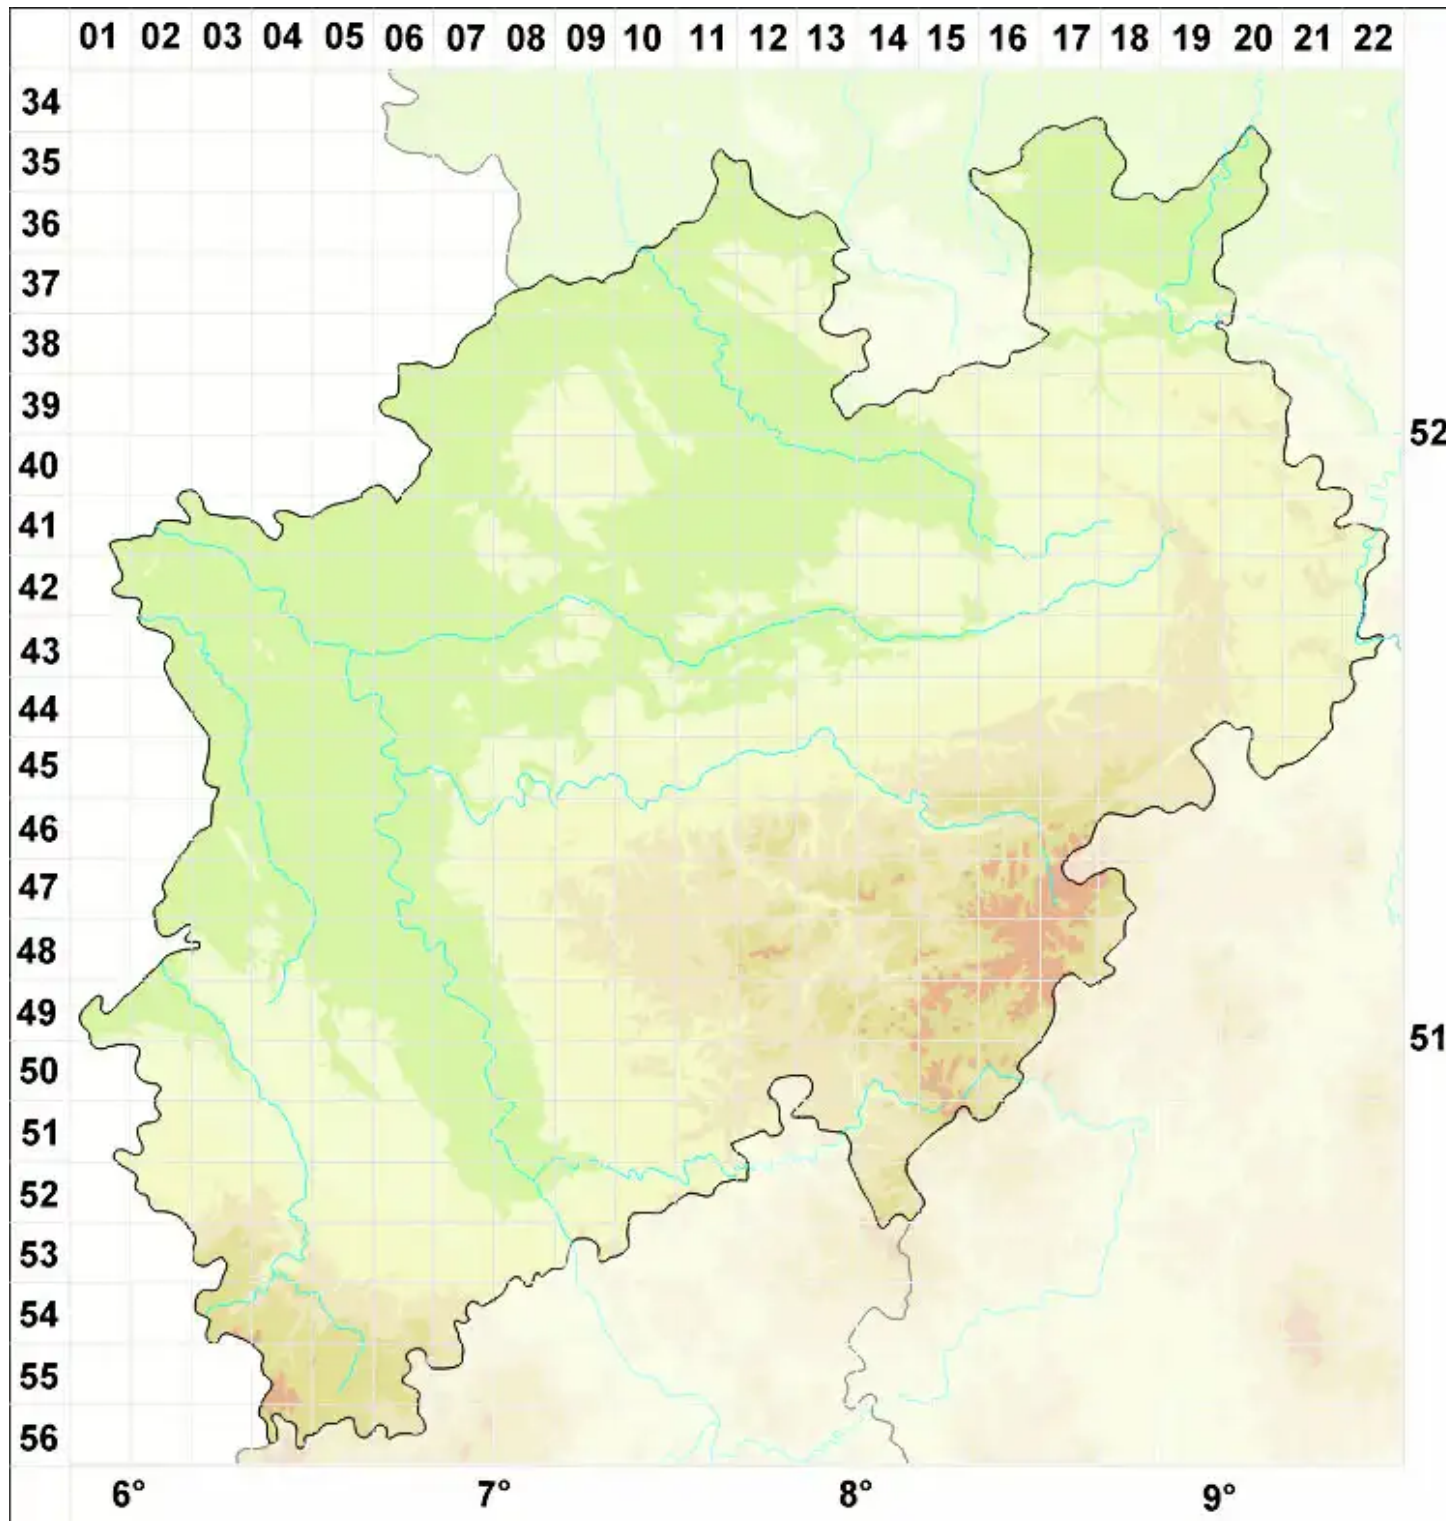

Graphis macrocarpa (Pers.) Röhl.

Legende:

- Symbole:**
- Ausgefülltes Symbol:
Zeitraum von 1980 bis heute (Aktuelle Angabe)
 - Leeres Symbol:
Zeitraum vor 1980 (Altangabe)
 - Quadrat: Herbarbeleg