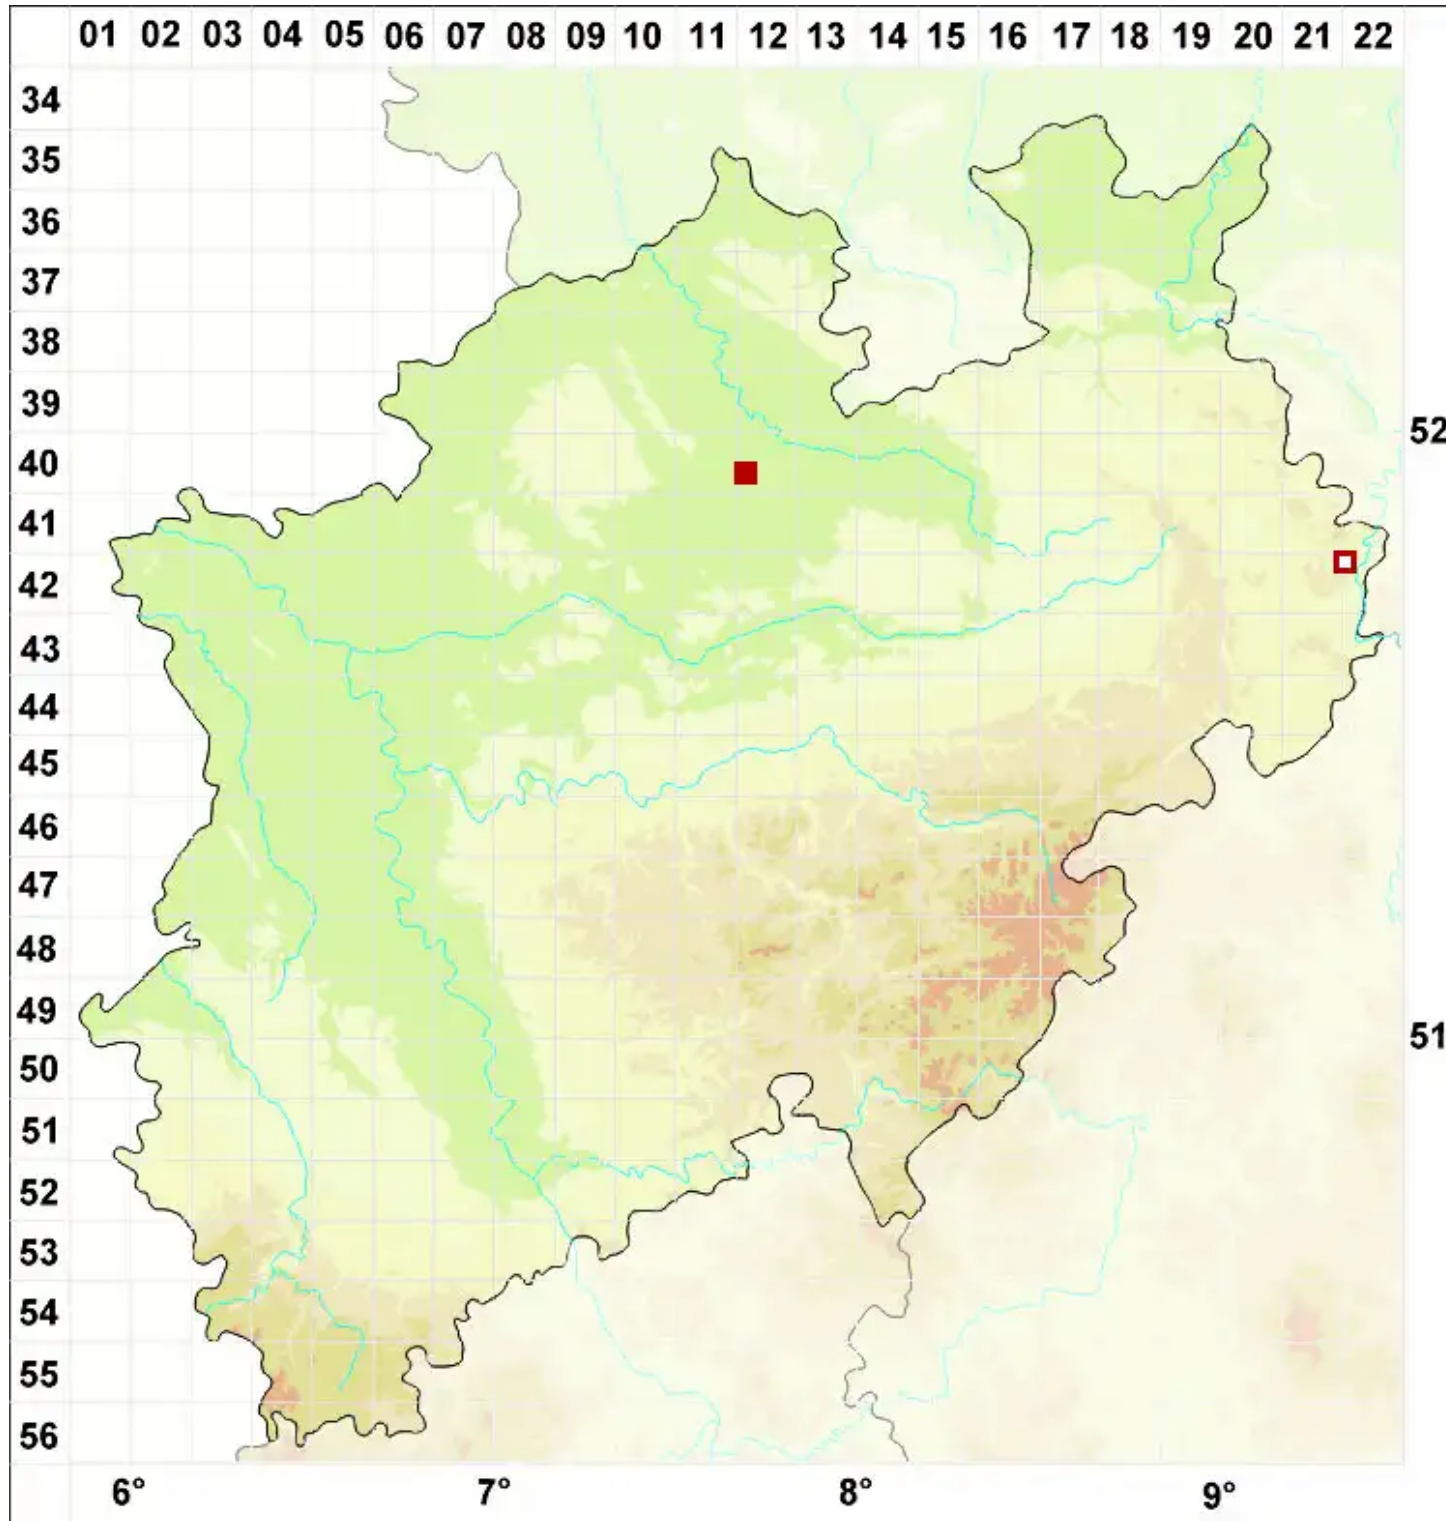

Phaeographis dendritica (Ach.) Müll. Arg.

Verzweigte Schriftflechte

Legende:

- Symbole:**
Ausgefülltes Symbol:
Zeitraum von 1980 bis heute (Aktuelle Angabe)
Leeres Symbol:
Zeitraum vor 1980 (Altangabe)
Quadrat: Herbarbeleg