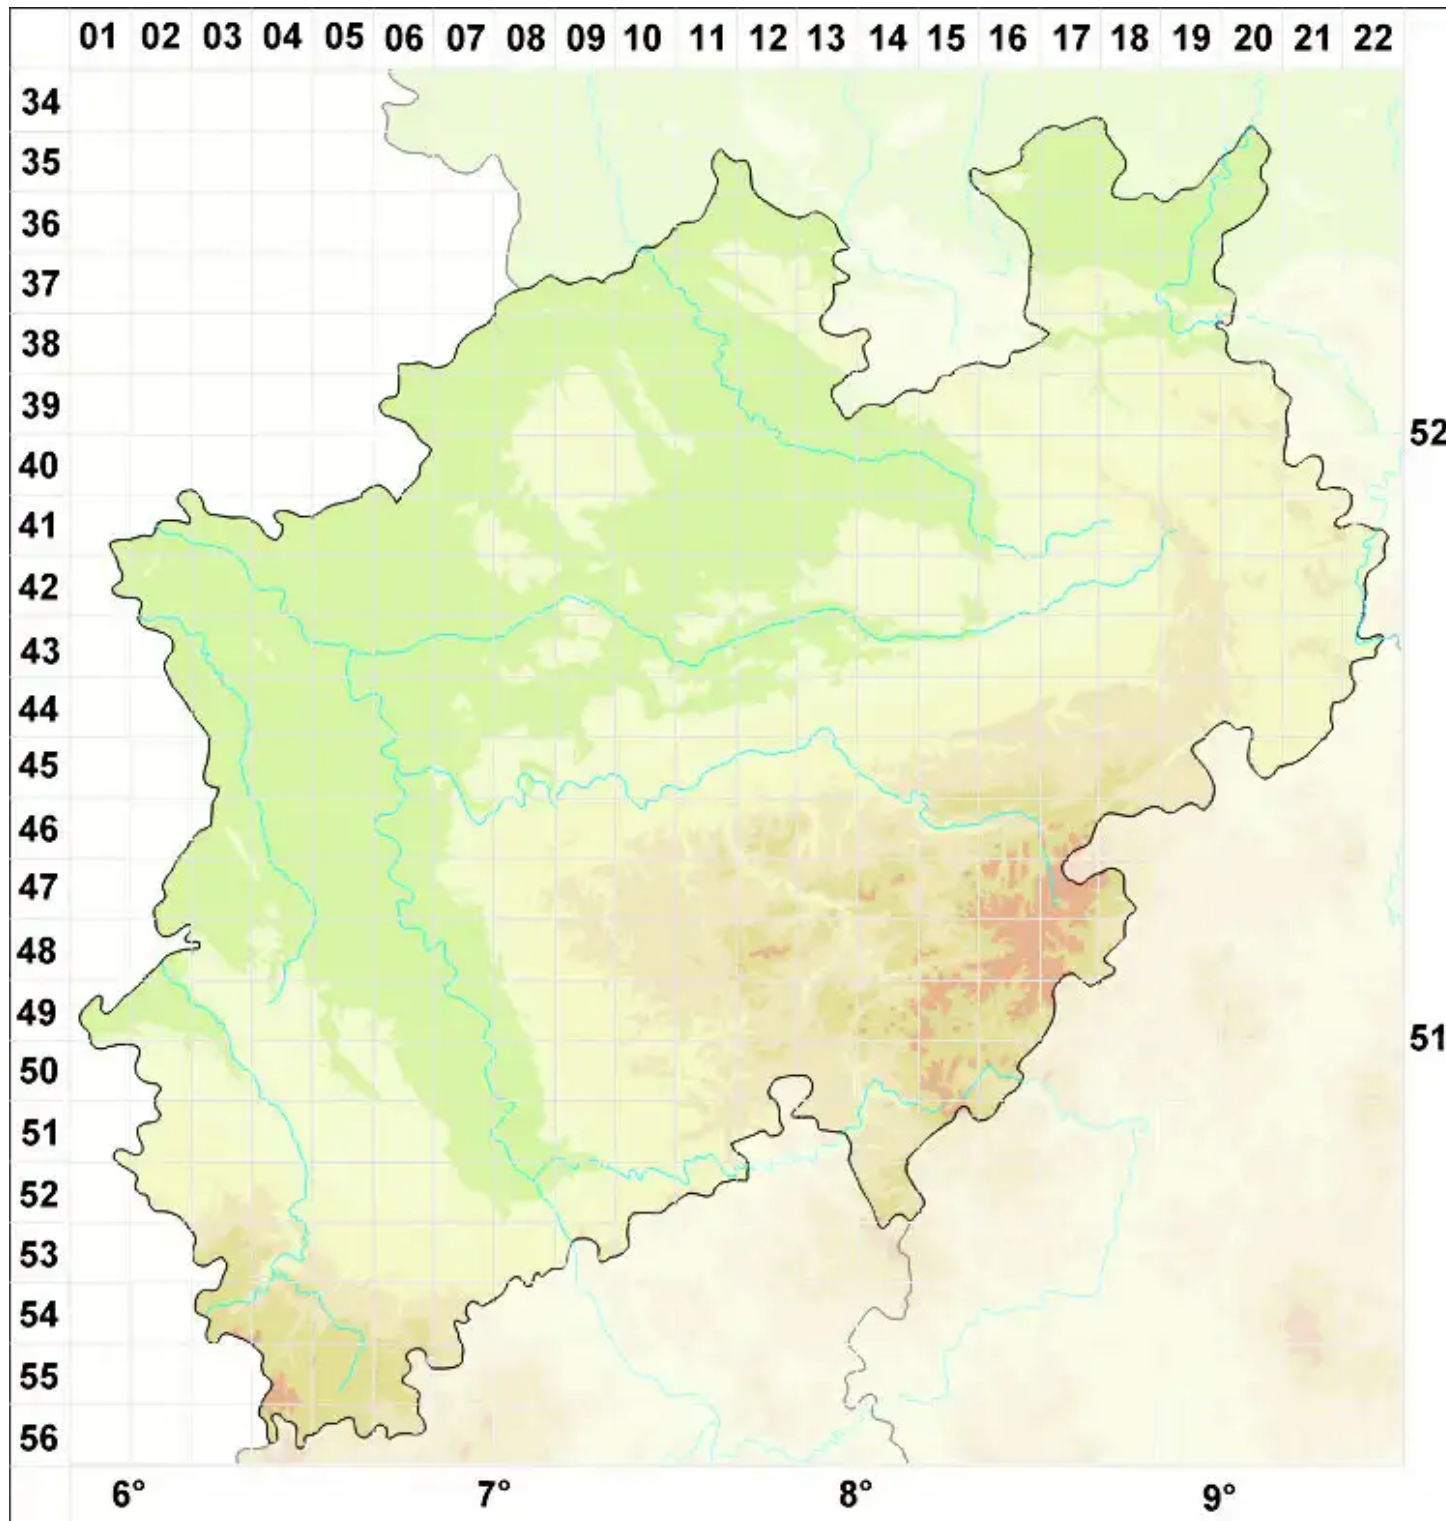

# Graphina ruiziana (Fée) Müll. Arg.

Ugandische Schriftflechte

Legende:

- Symbole:**
- Ausgefülltes Symbol:  
Zeitraum von 1980 bis heute (Aktuelle Angabe)
  - Leeres Symbol:  
Zeitraum vor 1980 (Altangabe)
  - Quadrat: Herbarbeleg