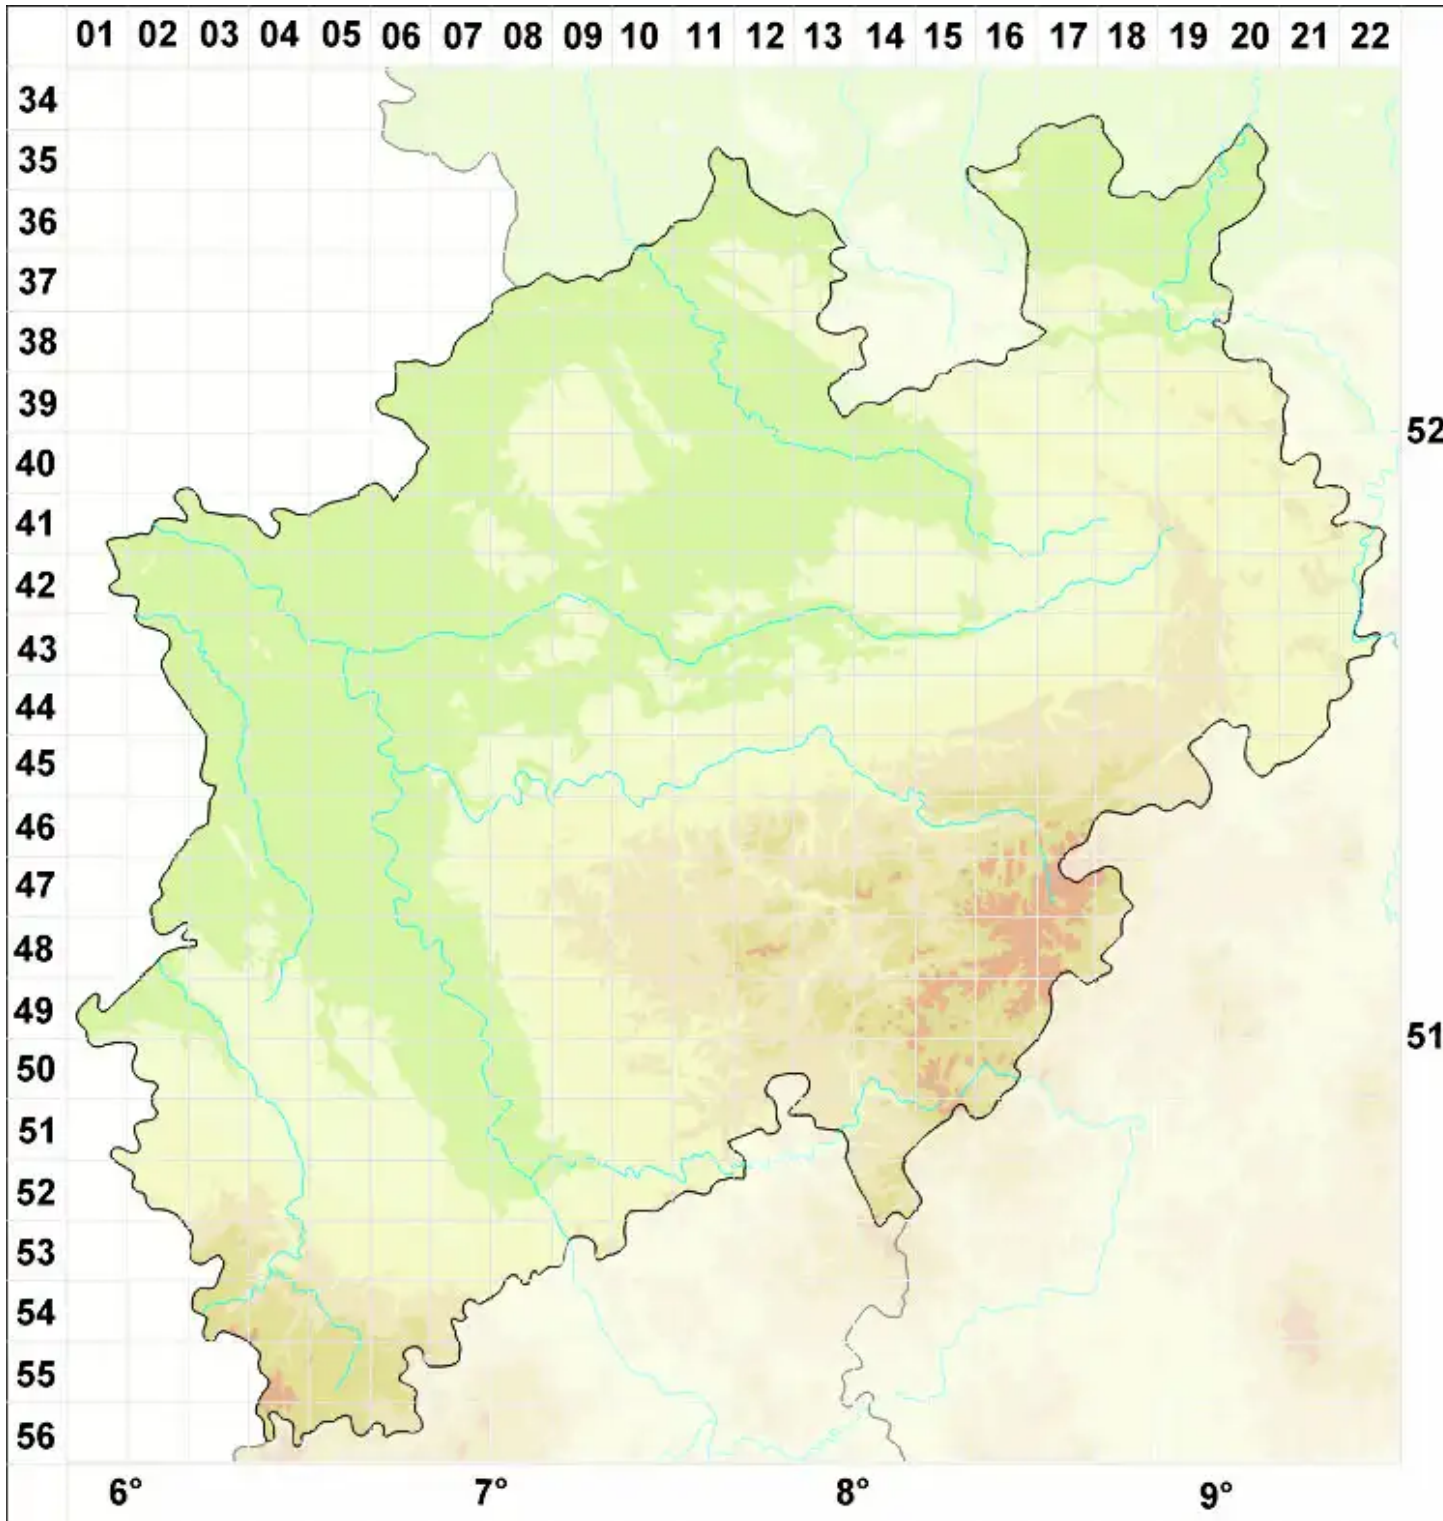

Xanthoria borealis R. Sant. & Poelt

Nordische Gelbflechte

Legende:

- Symbole:**
- Ausgefülltes Symbol:
Zeitraum von 1980 bis heute (Aktuelle Angabe)
 - Leeres Symbol:
Zeitraum vor 1980 (Altangabe)
 - Quadrat: Herbarbeleg