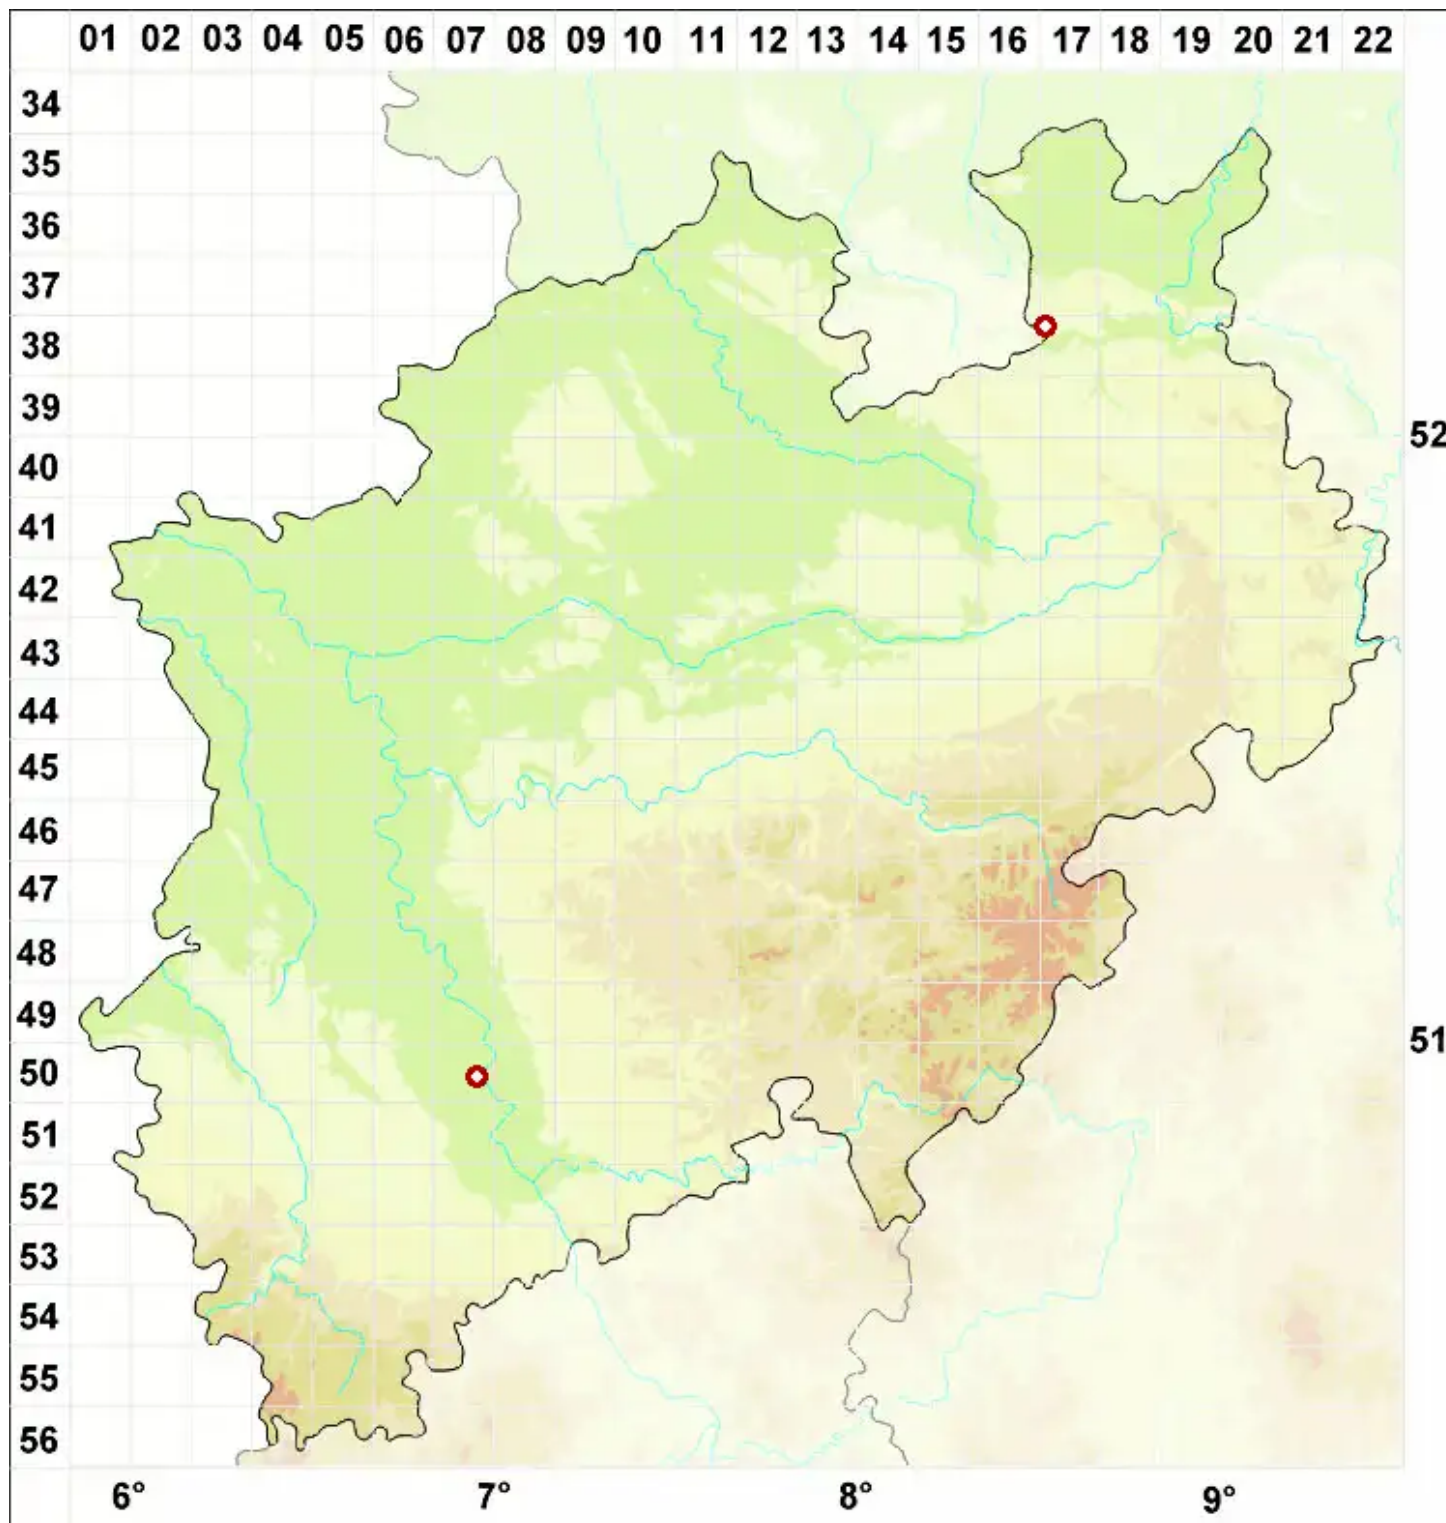

# Collema fasciculare (L.) Weber ex F. H. Wigg.

Bündel-Leimflechte

Legende:

- Symbole:**  
Ausgefülltes Symbol:  
Zeitraum von 1980 bis heute (Aktuelle Angabe)  
Leeres Symbol:  
Zeitraum vor 1980 (Altangabe)  
Quadrat: Herbarbeleg