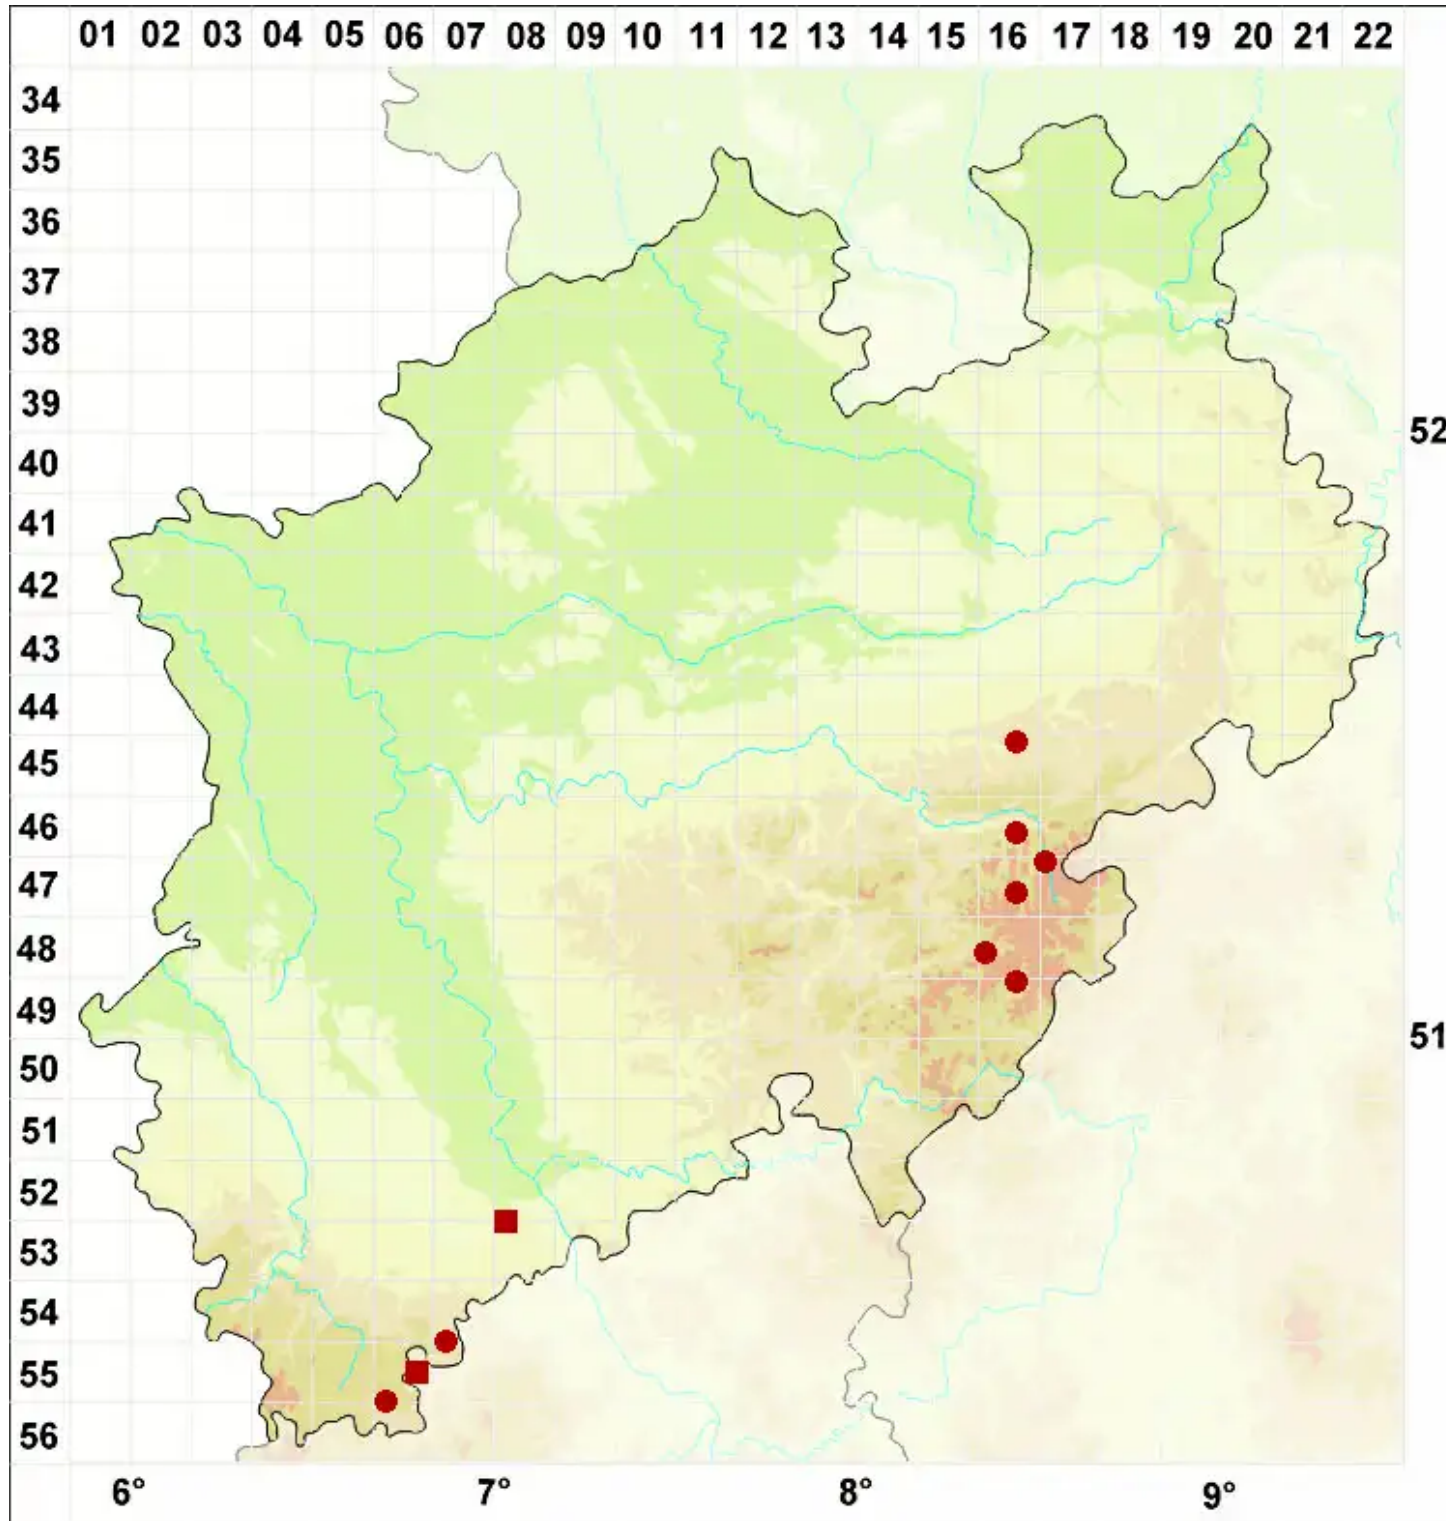

# Ropalospora viridis (Tønsberg) Tønsberg

Grüne Keulensporflechte

Legende:

- Symbole:**  
Ausgefülltes Symbol:  
Zeitraum von 1980 bis heute (Aktuelle Angabe)  
Leeres Symbol:  
Zeitraum vor 1980 (Altangabe)  
Quadrat: Herbarbeleg