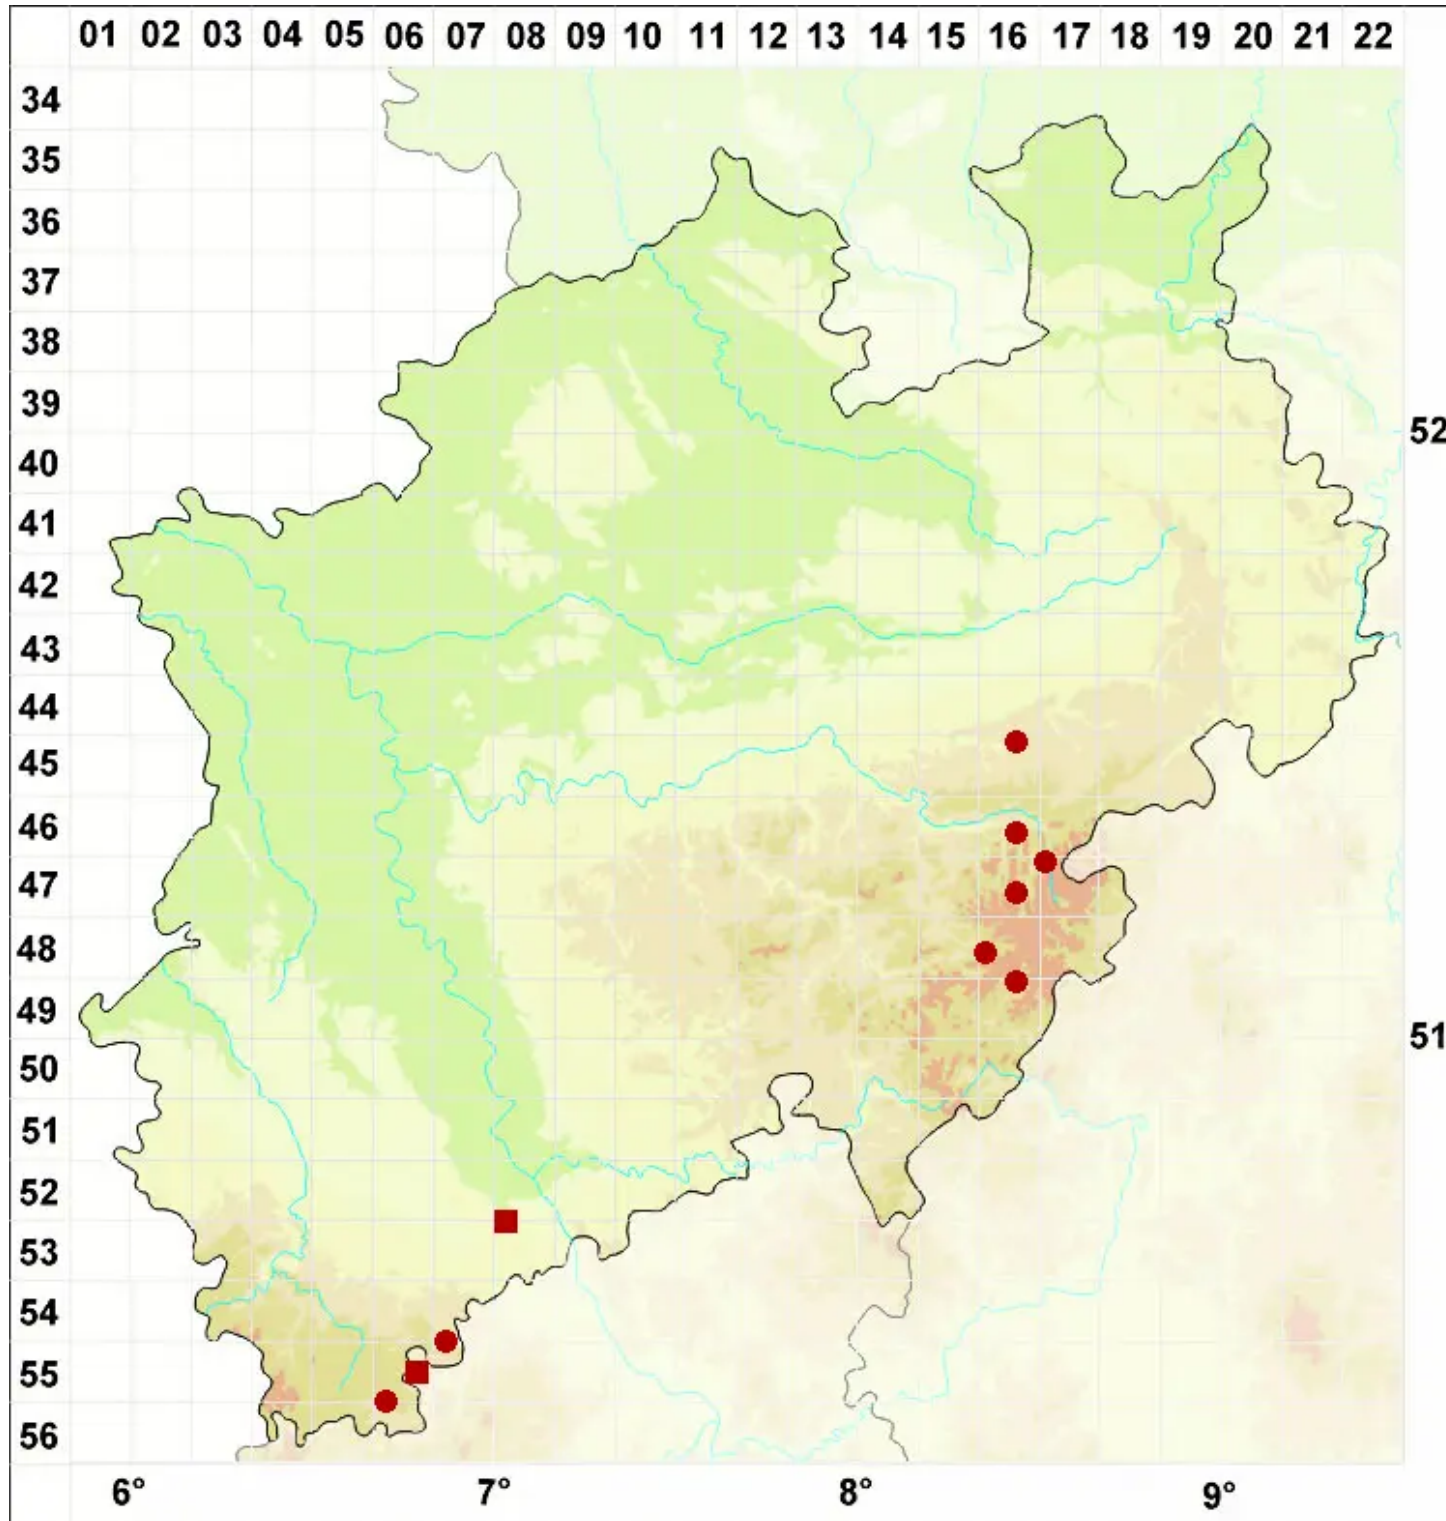

Ropalospora viridis (Tønsberg) Tønsberg

Grüne Keulensporflechte

Legende:

- Symbole:**
- Ausgefülltes Symbol:
Zeitraum von 1980 bis heute (Aktuelle Angabe)
 - Leeres Symbol:
Zeitraum vor 1980 (Altangabe)
 - Quadrat: Herbarbeleg