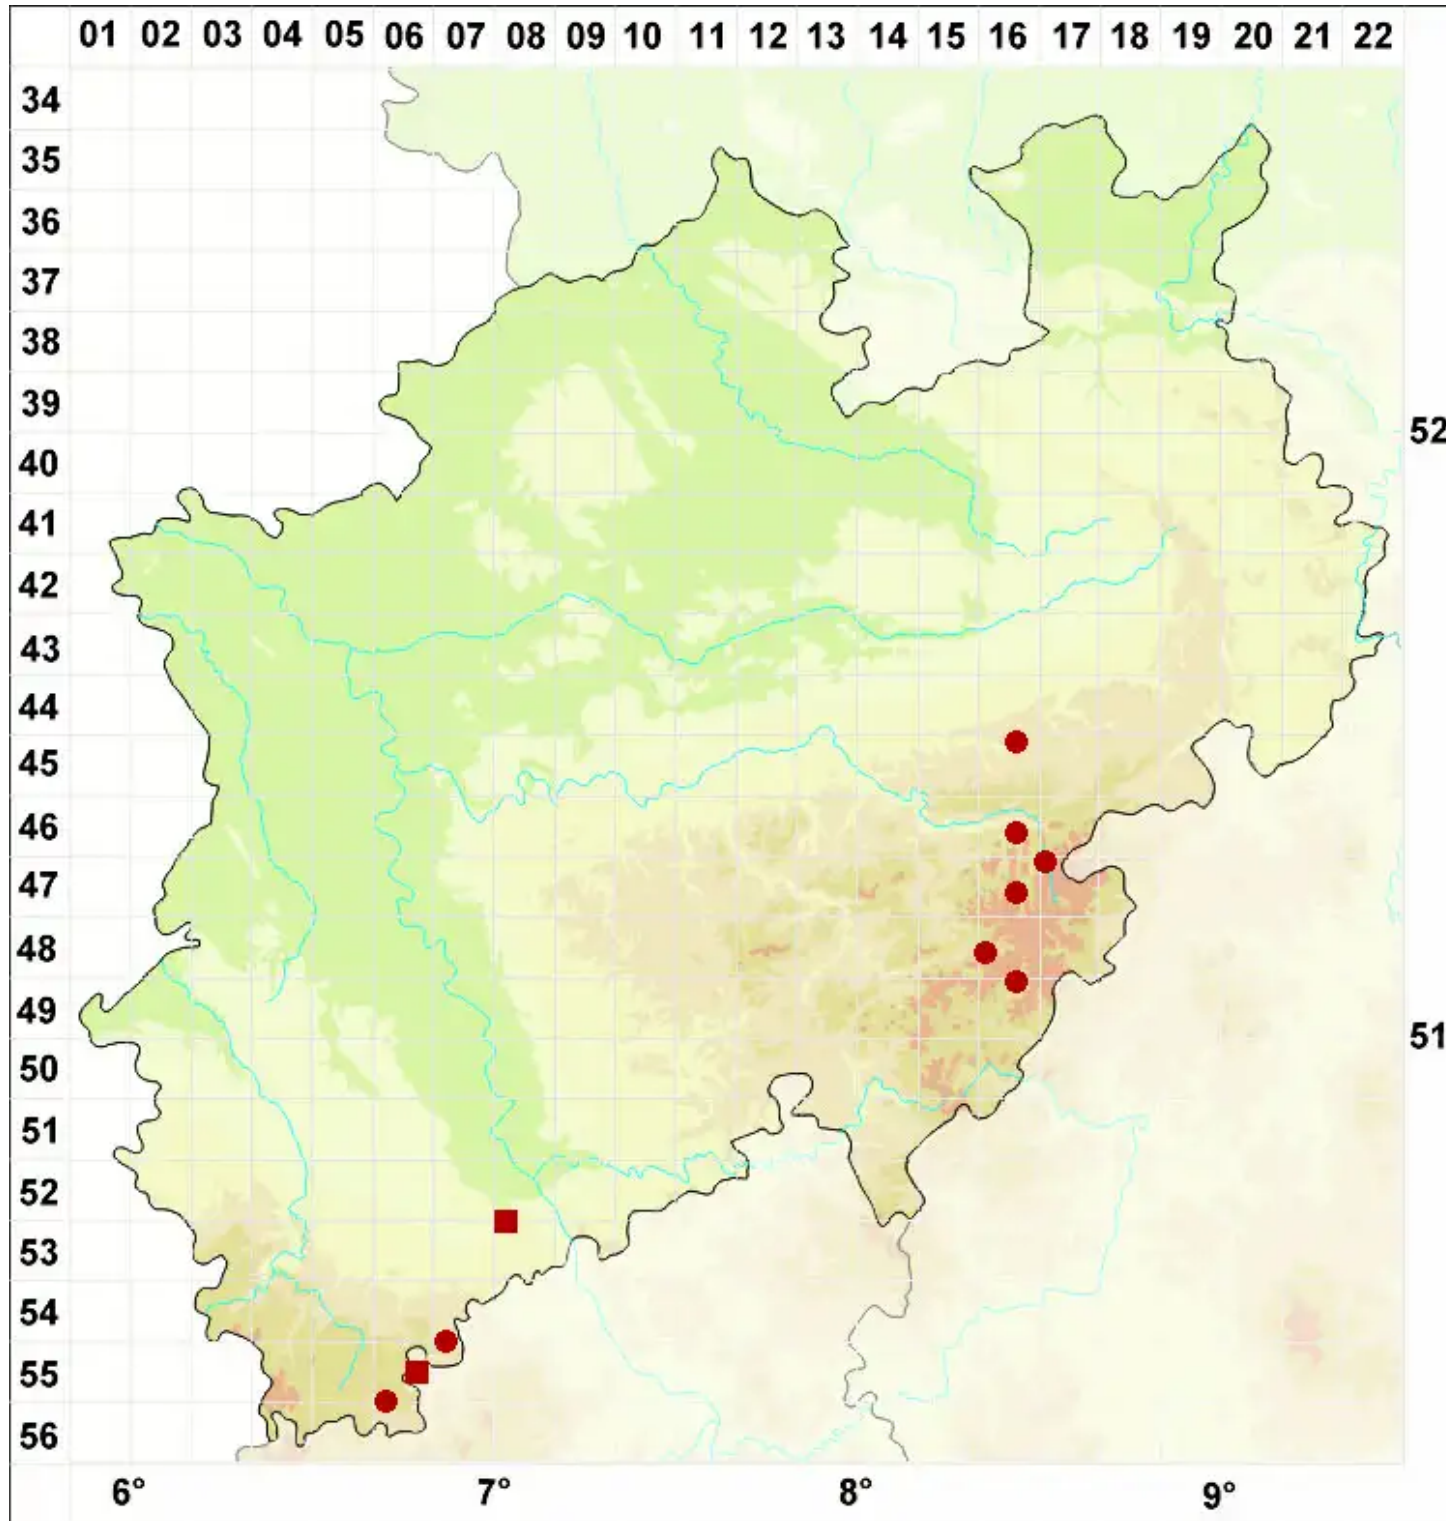

Ropalospora viridis (Tønsberg) Tønsberg

Grüne Keulensporflechte

Legende:

Symbole:

Ausgefülltes Symbol:
Zeitraum von 1980 bis heute (Aktuelle Angabe)

Leeres Symbol:
Zeitraum vor 1980 (Altangabe)

Quadrat: Herbarbeleg