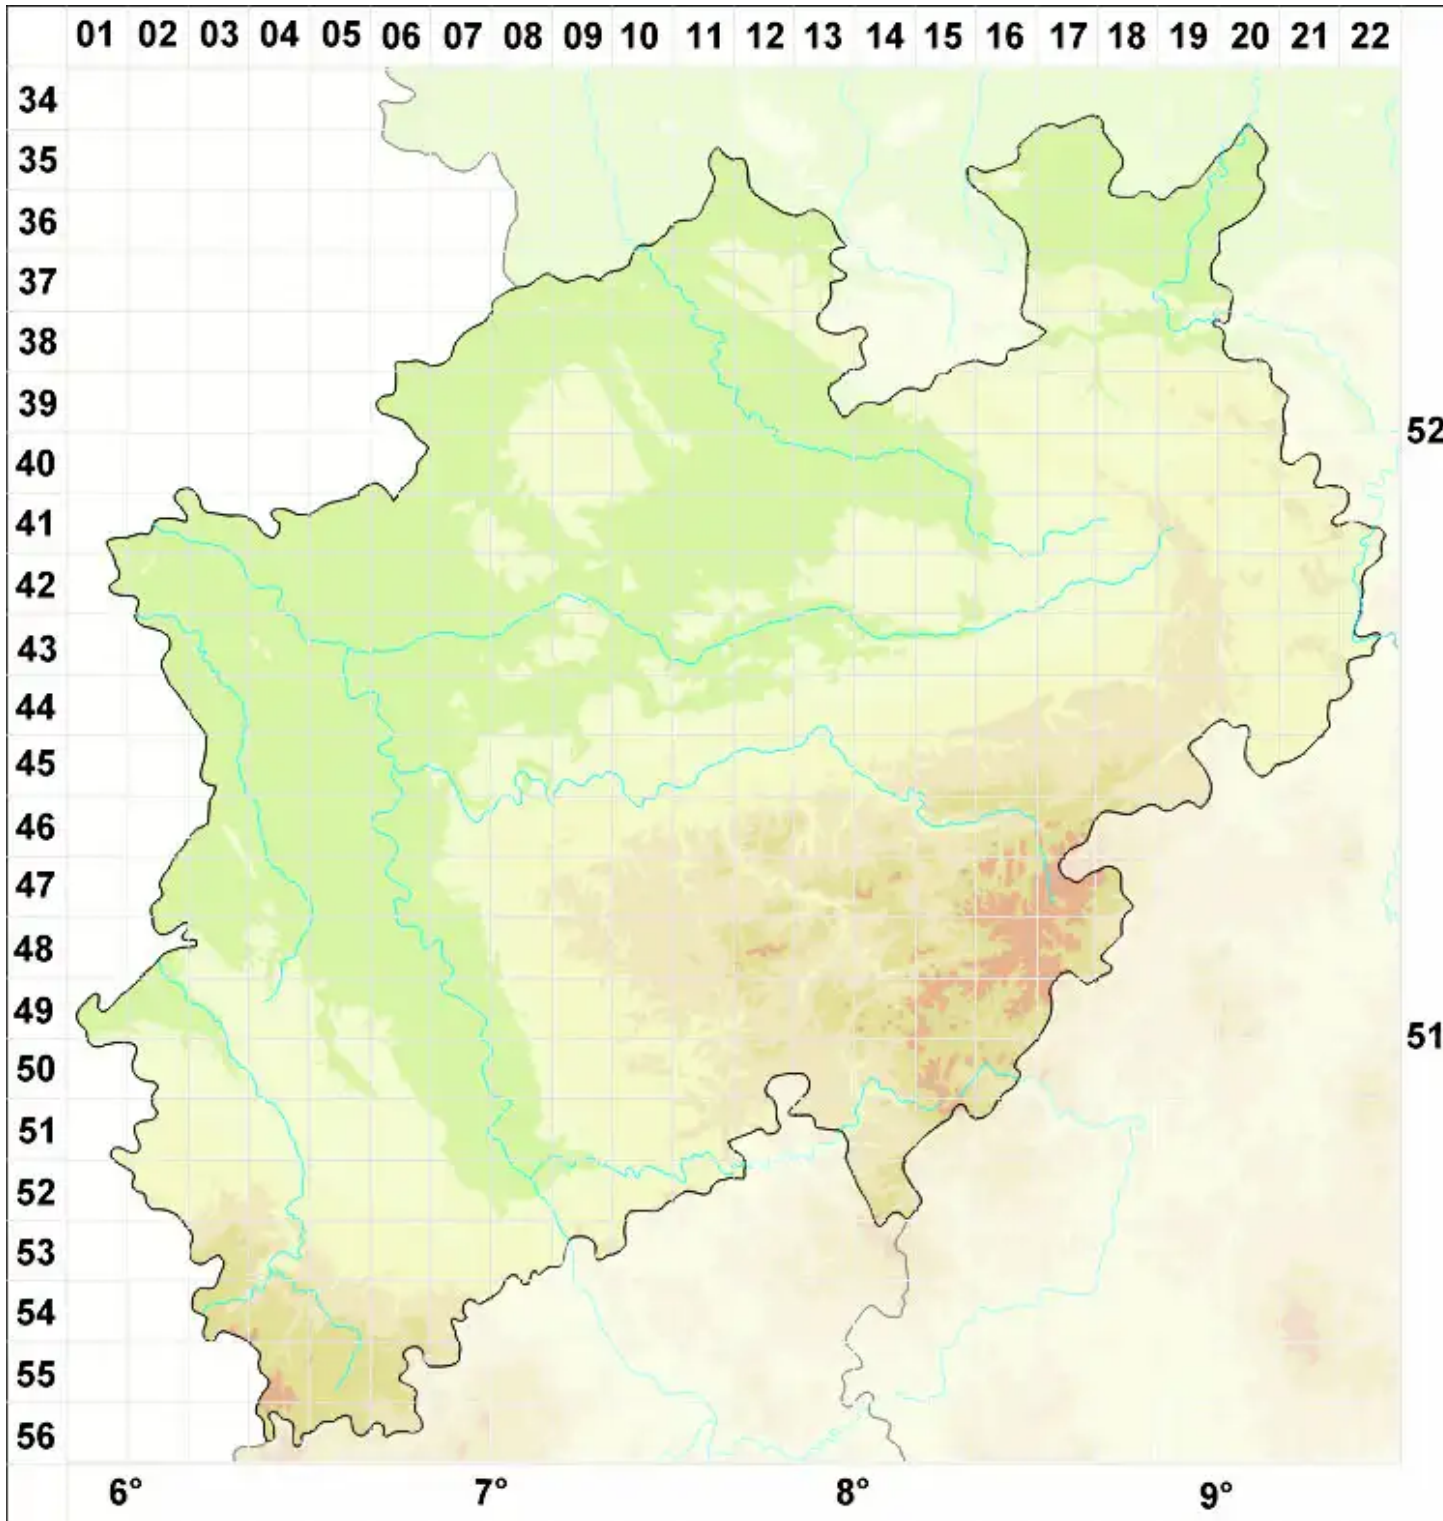

# Fuscidea stiriaca (A. Massal.) Hafellner

Legende:

- Symbole:**
- Ausgefülltes Symbol:  
Zeitraum von 1980 bis heute (Aktuelle Angabe)
  - Leeres Symbol:  
Zeitraum vor 1980 (Altangabe)
  - Quadrat: Herbarbeleg