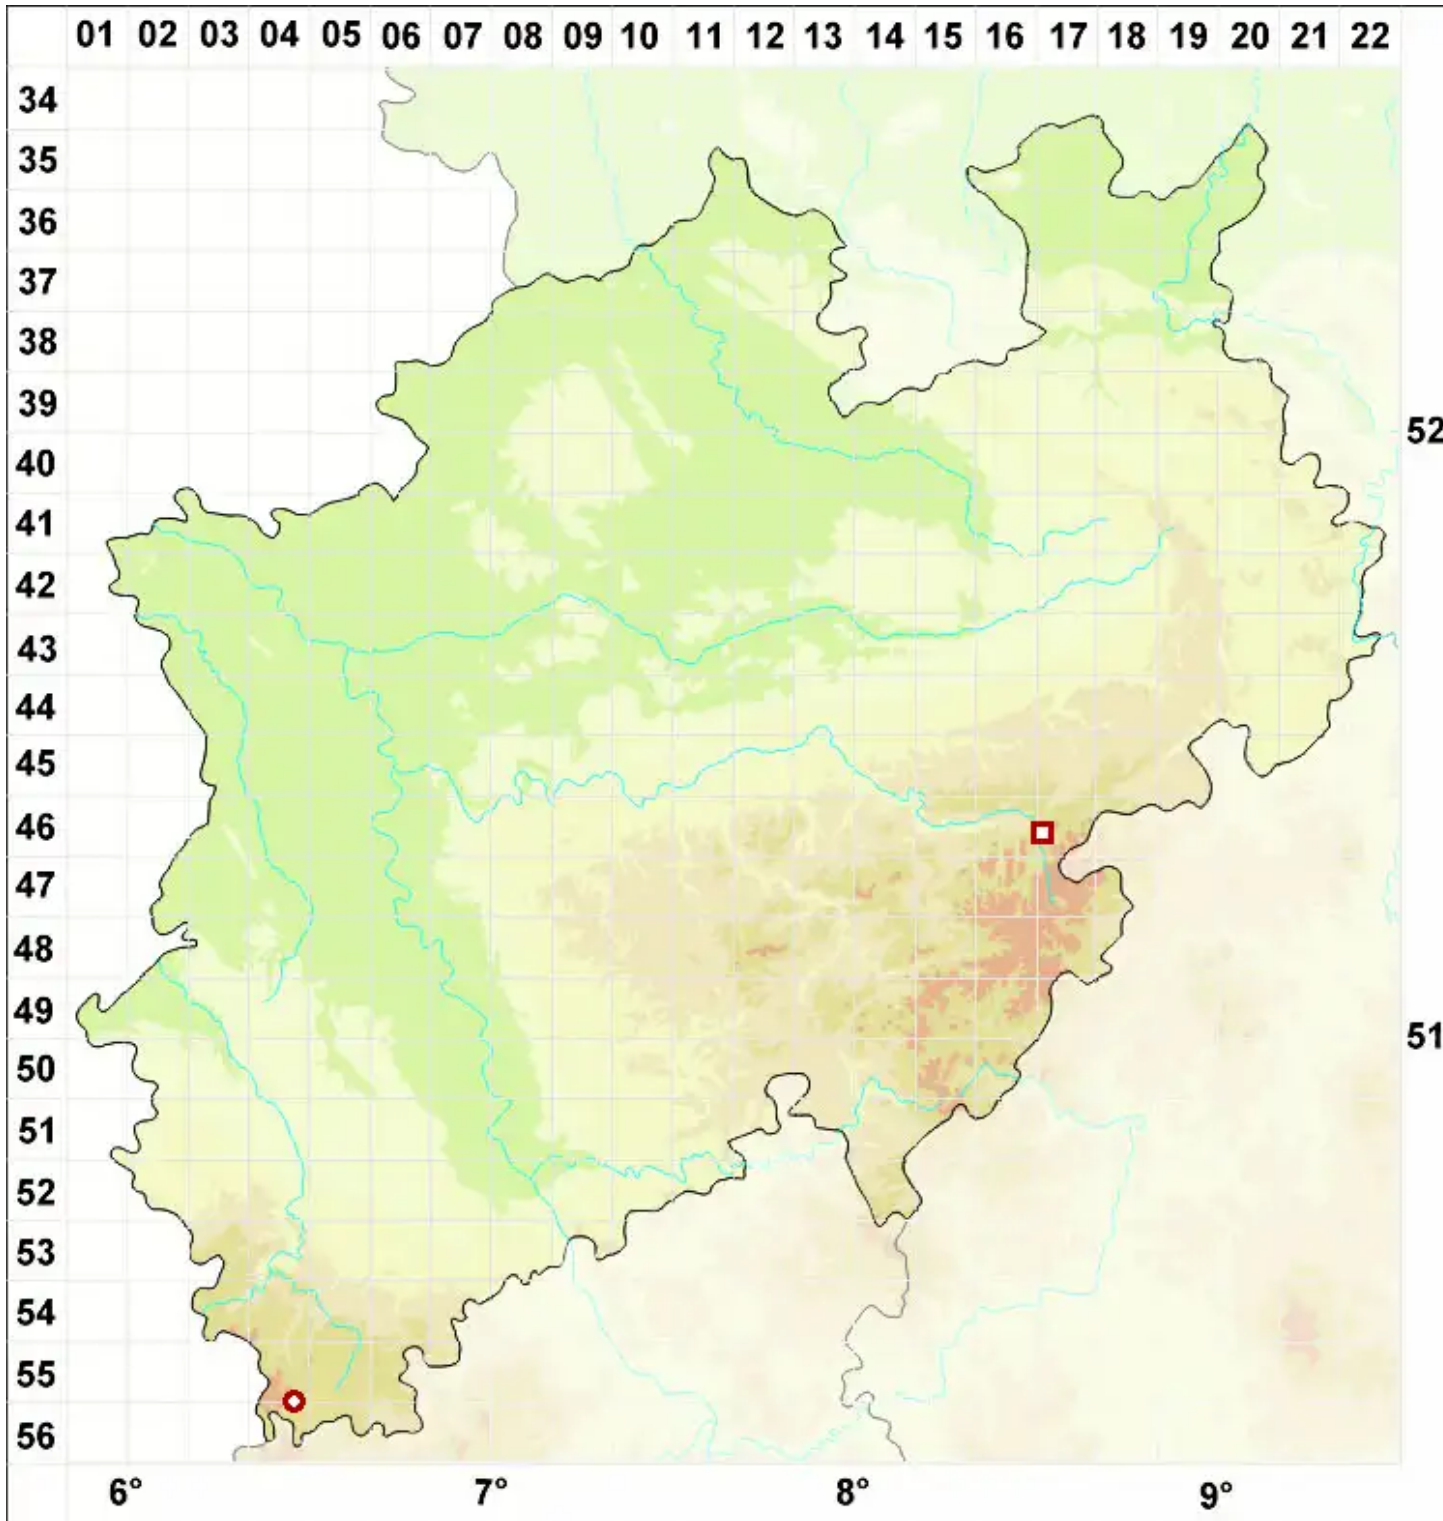

# Fuscidea lygaea (Ach.) V. Wirth & Vězda

Glatte Braunnapfflechte

Legende:

- Symbole:**
- Ausgefülltes Symbol:  
Zeitraum von 1980 bis heute (Aktuelle Angabe)
  - Leeres Symbol:  
Zeitraum vor 1980 (Altangabe)
  - Quadrat: Herbarbeleg