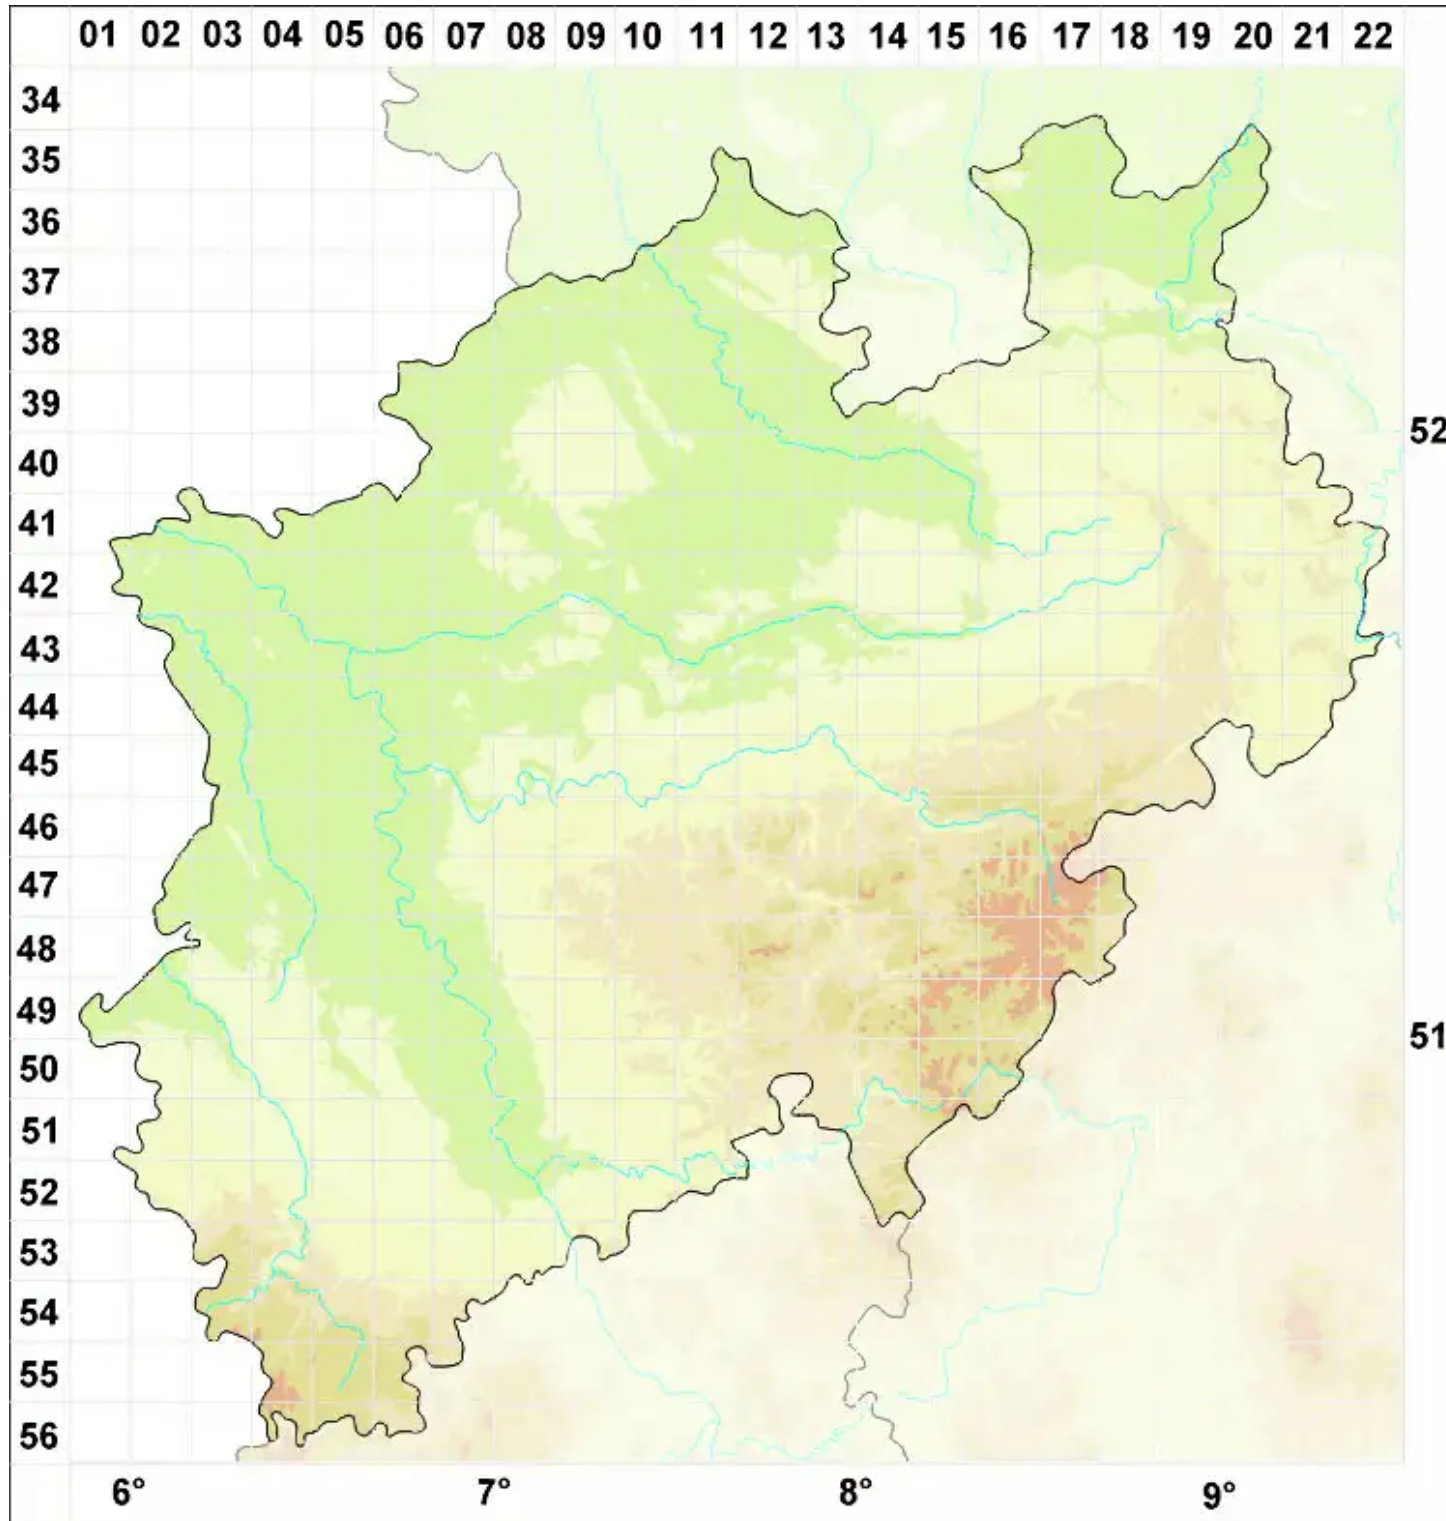

Fulgensia bracteata subsp. deformis (Erichsen) Poelt

Verformte Feuerflechte

Legende:

- Symbole:**
- Ausgefülltes Symbol:
Zeitraum von 1980 bis heute (Aktuelle Angabe)
 - Leeres Symbol:
Zeitraum vor 1980 (Altangabe)
 - Quadrat: Herbarbeleg