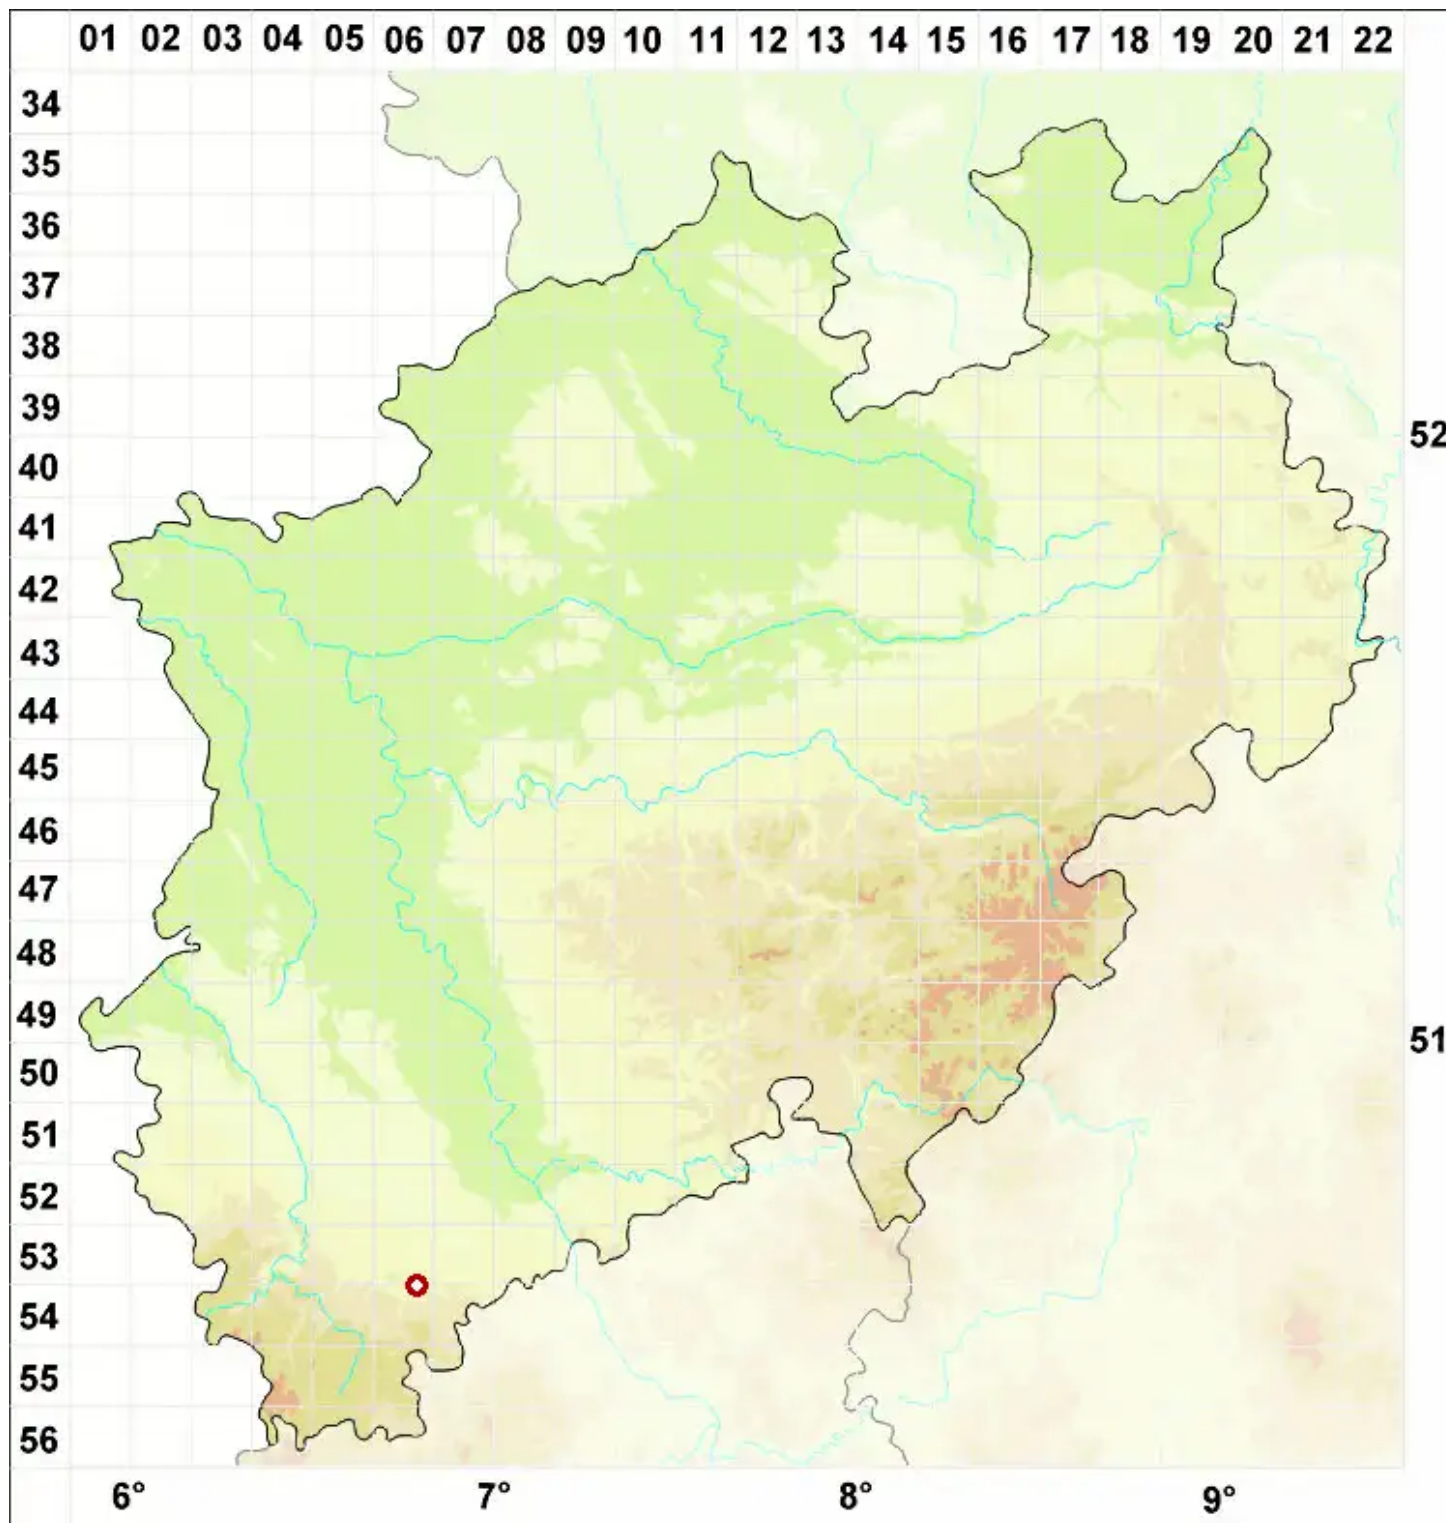

Caloplaca granulosa (Müll. Arg.) Jatta

Körnchen-Schönfleck

Legende:

Symbole:

Ausgefülltes Symbol:
Zeitraum von 1980 bis heute (Aktuelle Angabe)

Leeres Symbol:
Zeitraum vor 1980 (Altangabe)

Quadrat: Herbarbeleg