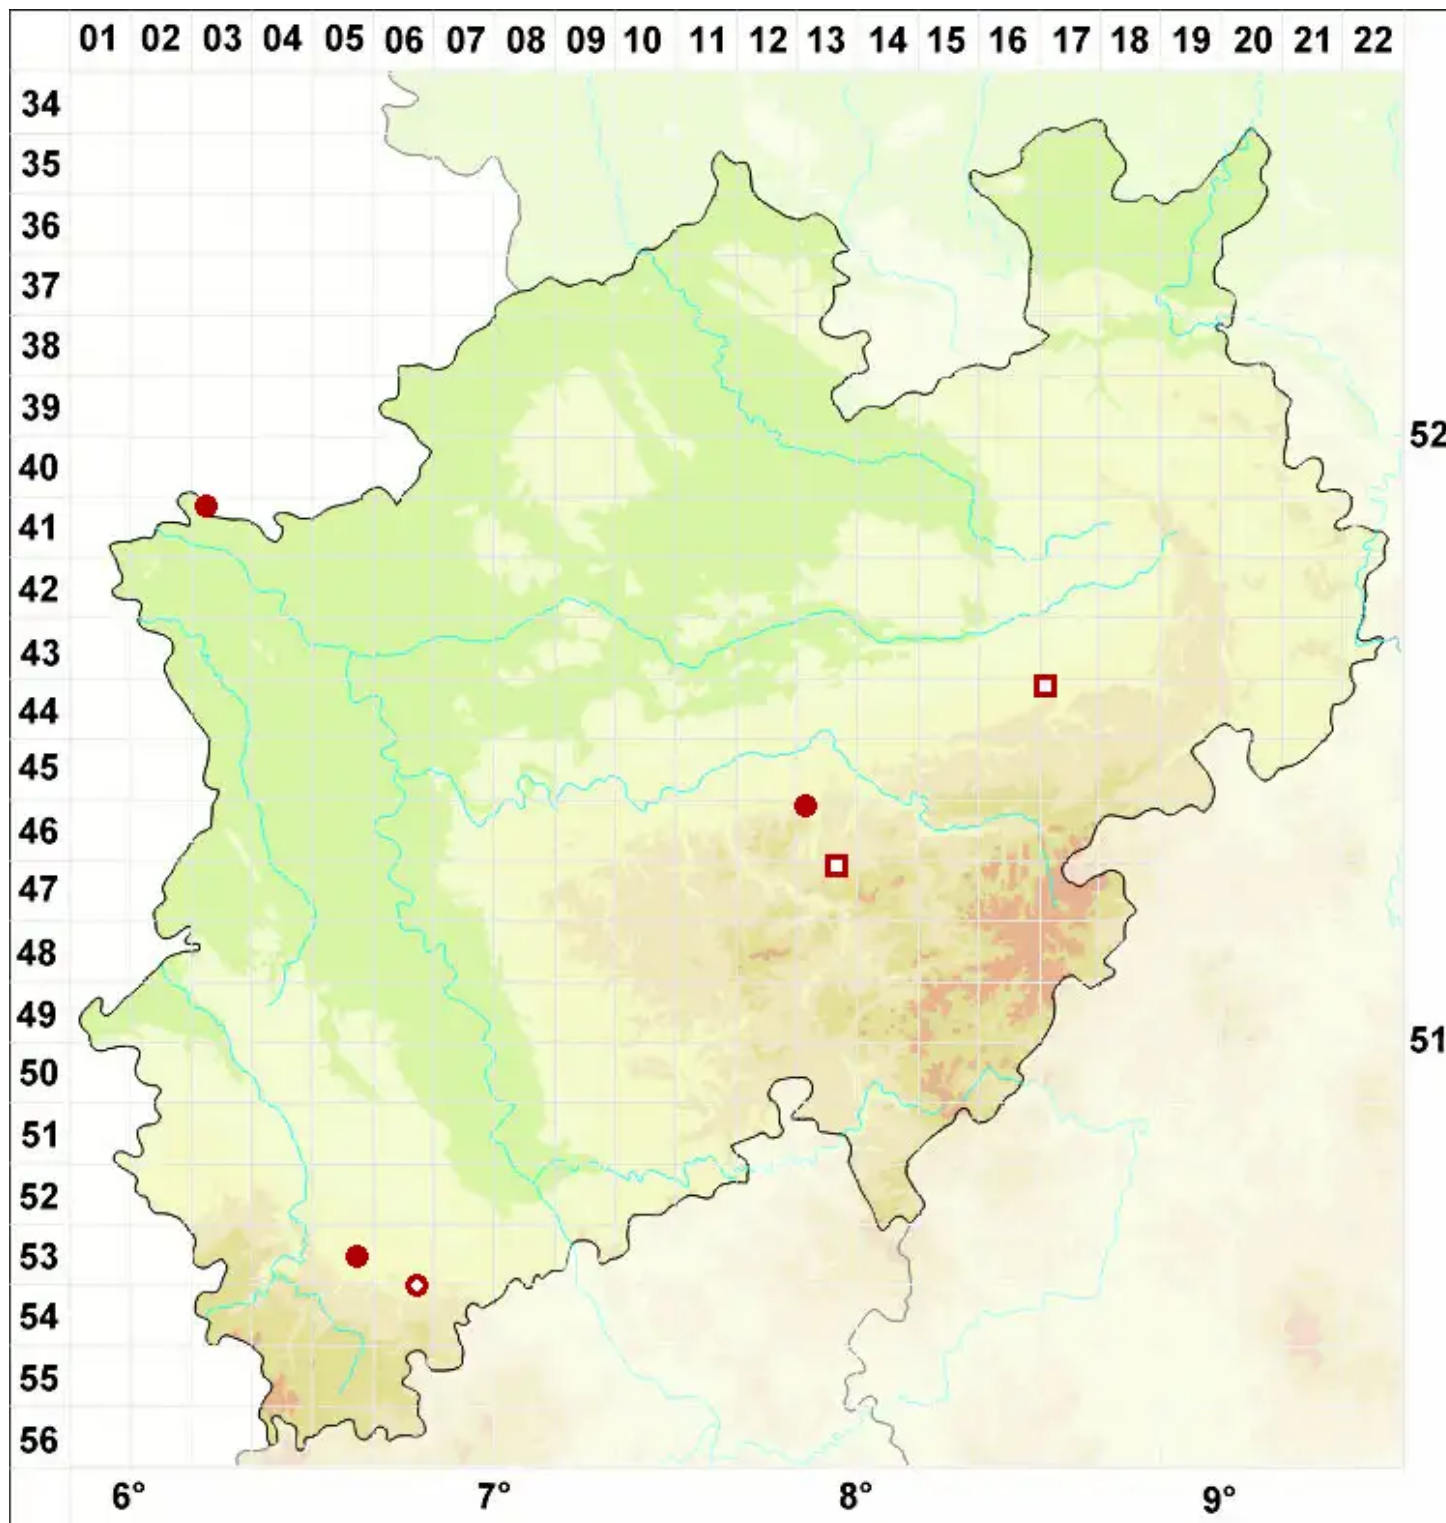

# Caloplaca coronata (Kremp. ex Körb.) J. Steiner

Kronen-Schönfleck

Legende:

**Symbole:**

Ausgefülltes Symbol:  
Zeitraum von 1980 bis heute (Aktuelle Angabe)

Leeres Symbol:  
Zeitraum vor 1980 (Altangabe)

Quadrat: Herbarbeleg