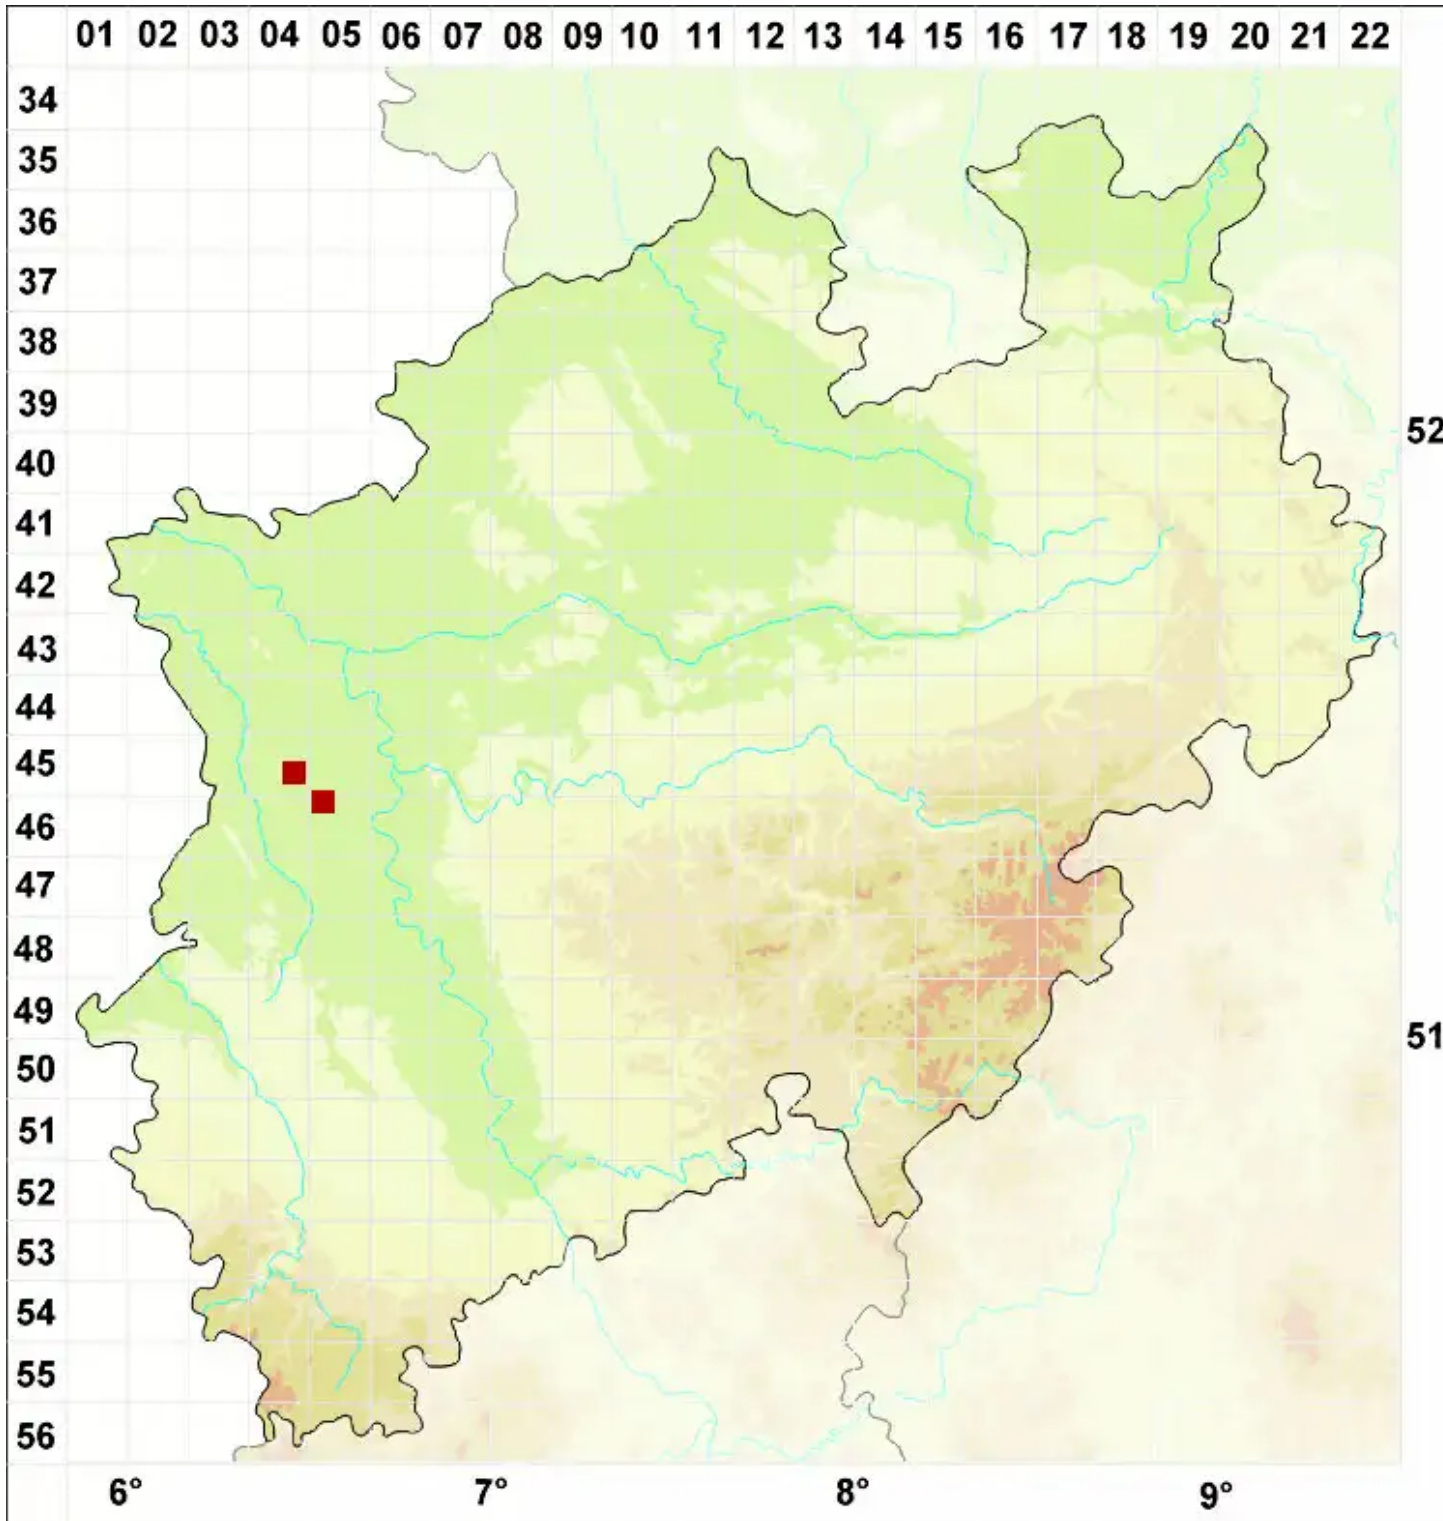

Flavoparmelia soledians (Nyl.) Hale

Mehlige Gelbschüsselflechte

Legende:

- Symbole:**
- Ausgefülltes Symbol:
Zeitraum von 1980 bis heute (Aktuelle Angabe)
 - Leeres Symbol:
Zeitraum vor 1980 (Altangabe)
 - Quadrat: Herbarbeleg