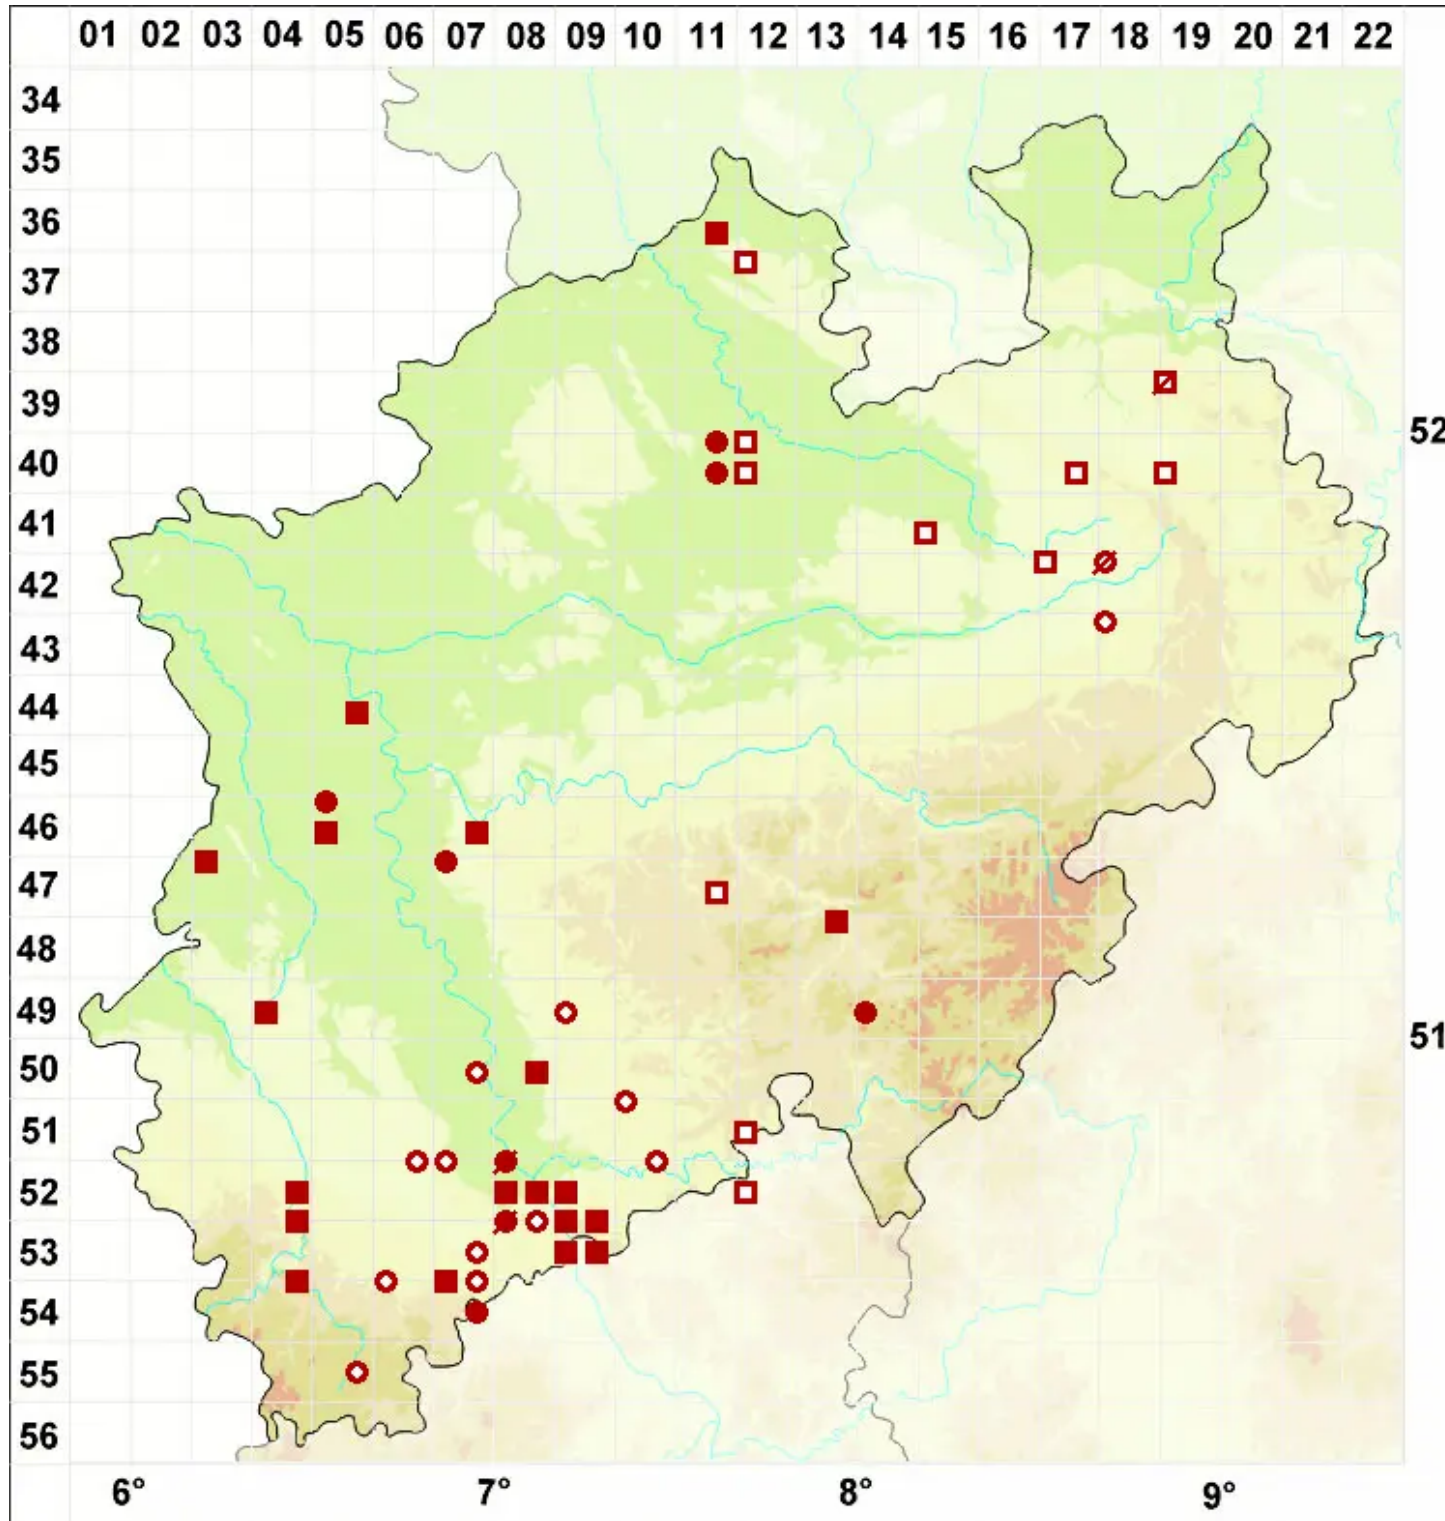

# Flavoparmelia caperata (L.) Hale

Gewöhnliche Gelbschüsselflechte, Caperatflechte

Legende:

**Symbole:**

Ausgefülltes Symbol:  
Zeitraum von 1980 bis heute (Aktuelle Angabe)

Leeres Symbol:  
Zeitraum vor 1980 (Altangabe)

Quadrat: Herbarbeleg