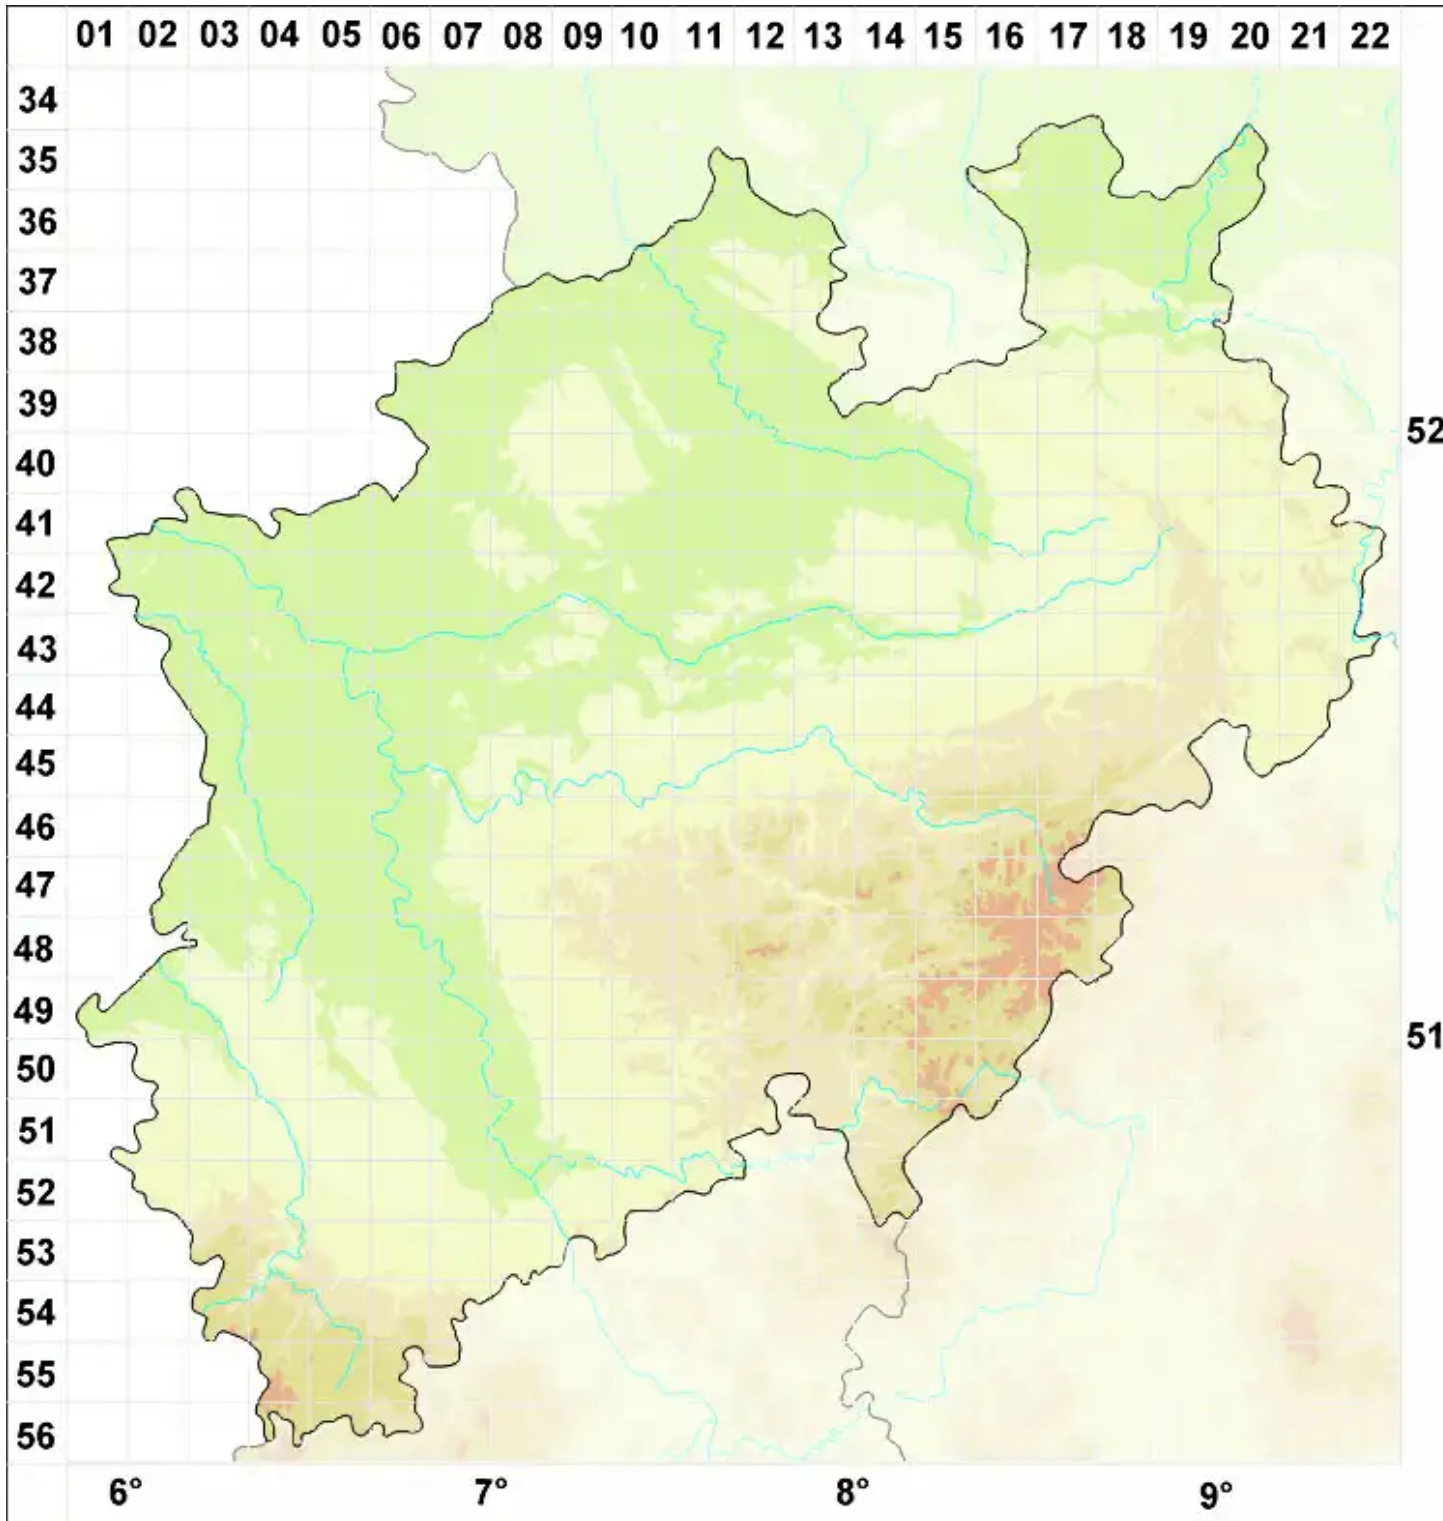

# Fellhanera viridisorediata Aptroot, M. Brand & Spier

Grünmehlige Ästchenflechte

Legende:

- Symbole:**
- Ausgefülltes Symbol:  
Zeitraum von 1980 bis heute (Aktuelle Angabe)
  - Leeres Symbol:  
Zeitraum vor 1980 (Altangabe)
  - Quadrat: Herbarbeleg