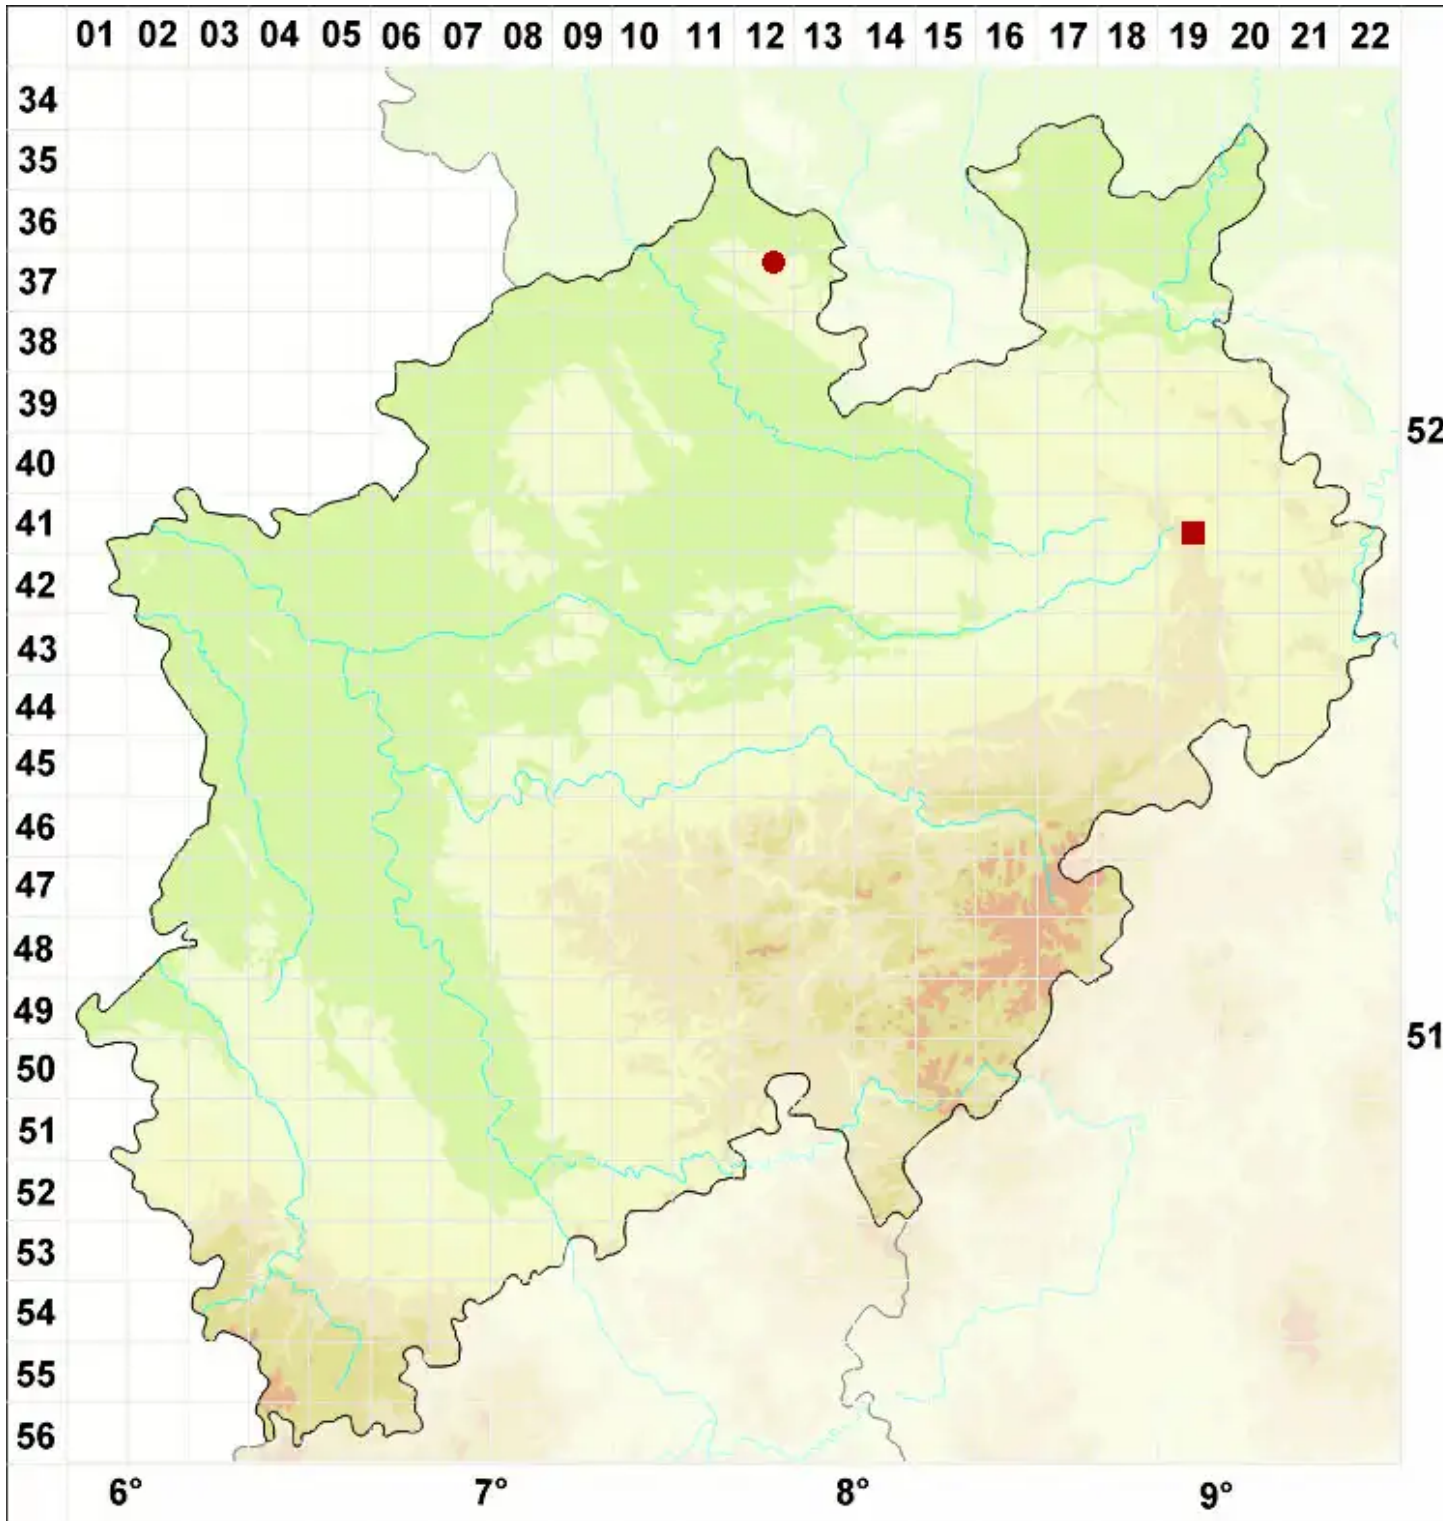

# Fellhanera subtilis (V■zda) Diederich & Sérus.

Feine Ästchenflechte

Legende:

- Symbole:**
- Ausgefülltes Symbol:  
Zeitraum von 1980 bis heute (Aktuelle Angabe)
  - Leeres Symbol:  
Zeitraum vor 1980 (Altangabe)
  - Quadrat: Herbarbeleg