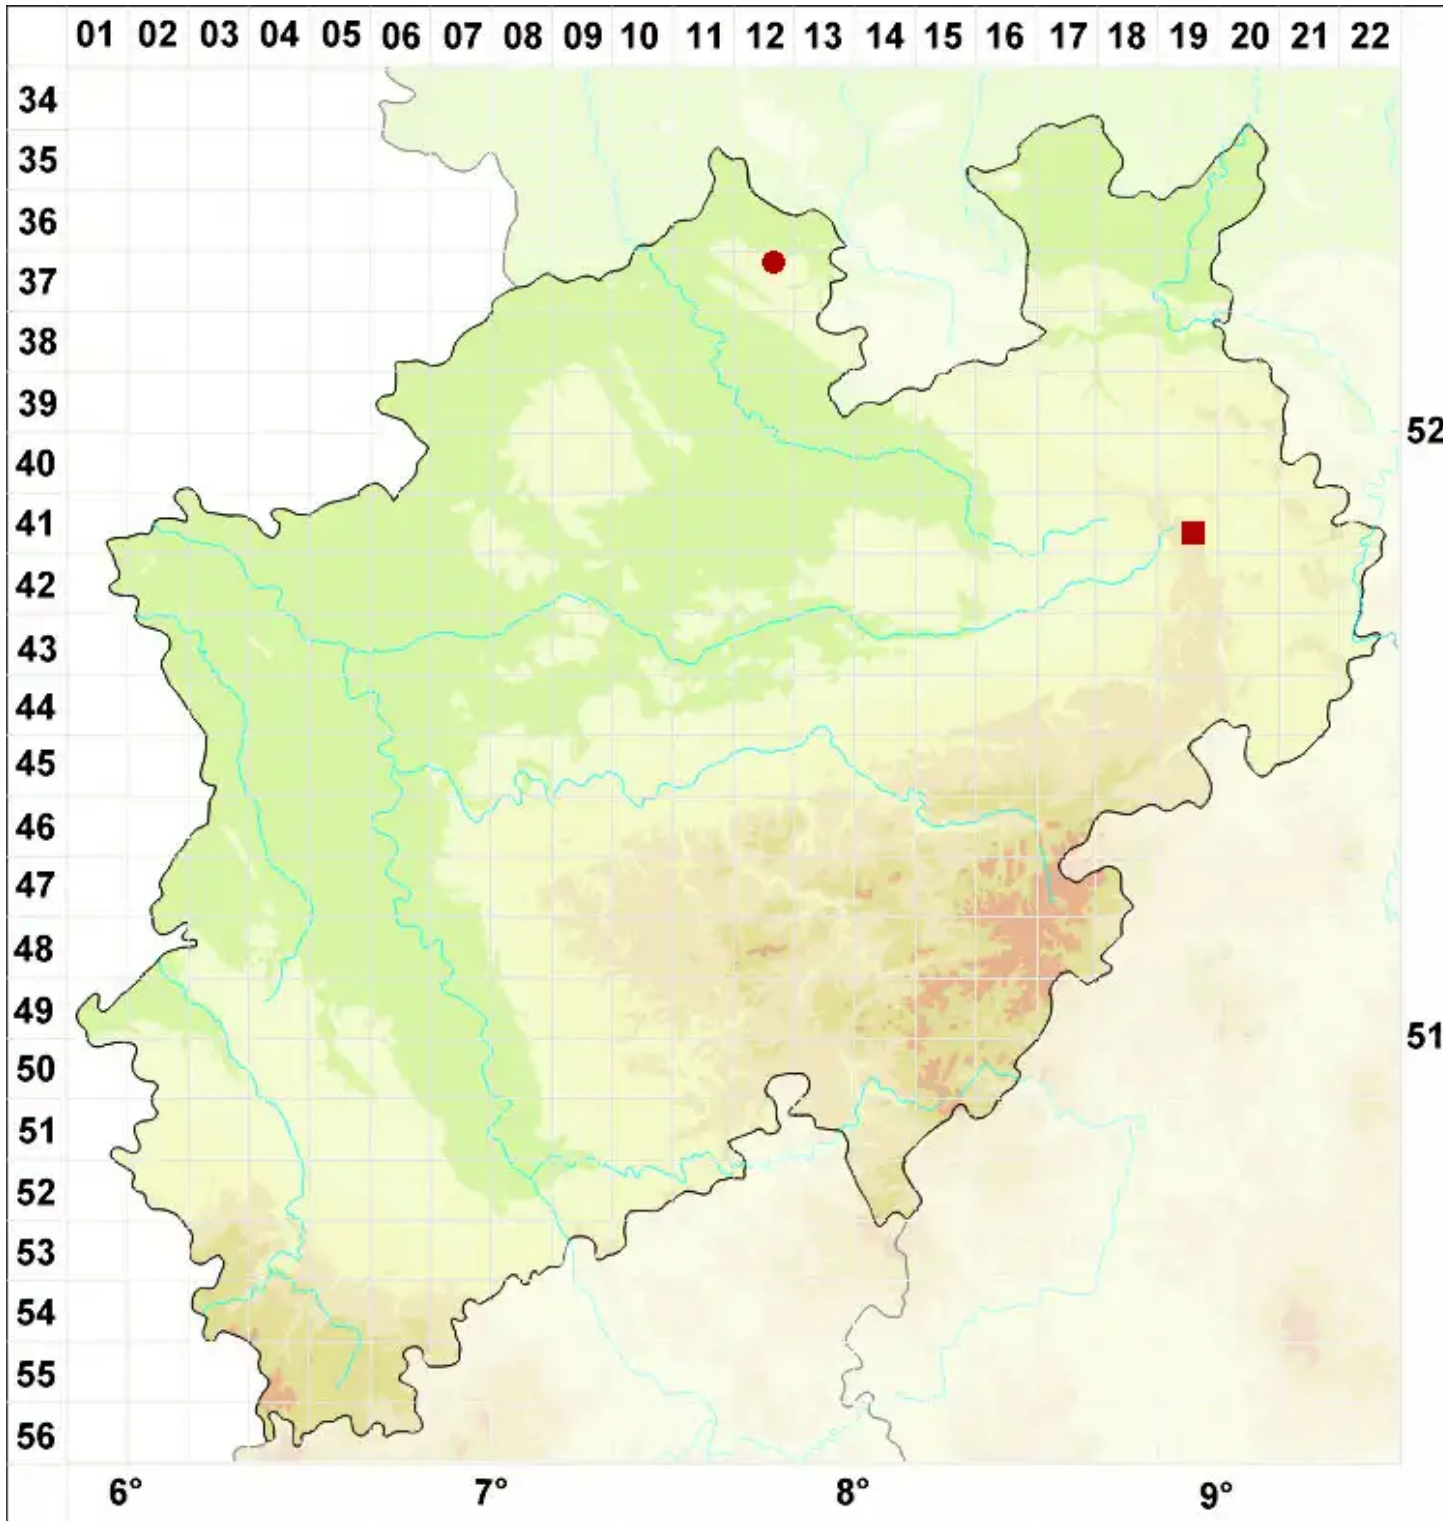

Fellhanera subtilis (V■zda) Diederich & Sérus.

Feine Ästchenflechte

Legende:

- Symbole:**
- Ausgefülltes Symbol:
Zeitraum von 1980 bis heute (Aktuelle Angabe)
 - Leeres Symbol:
Zeitraum vor 1980 (Altangabe)
 - Quadrat: Herbarbeleg