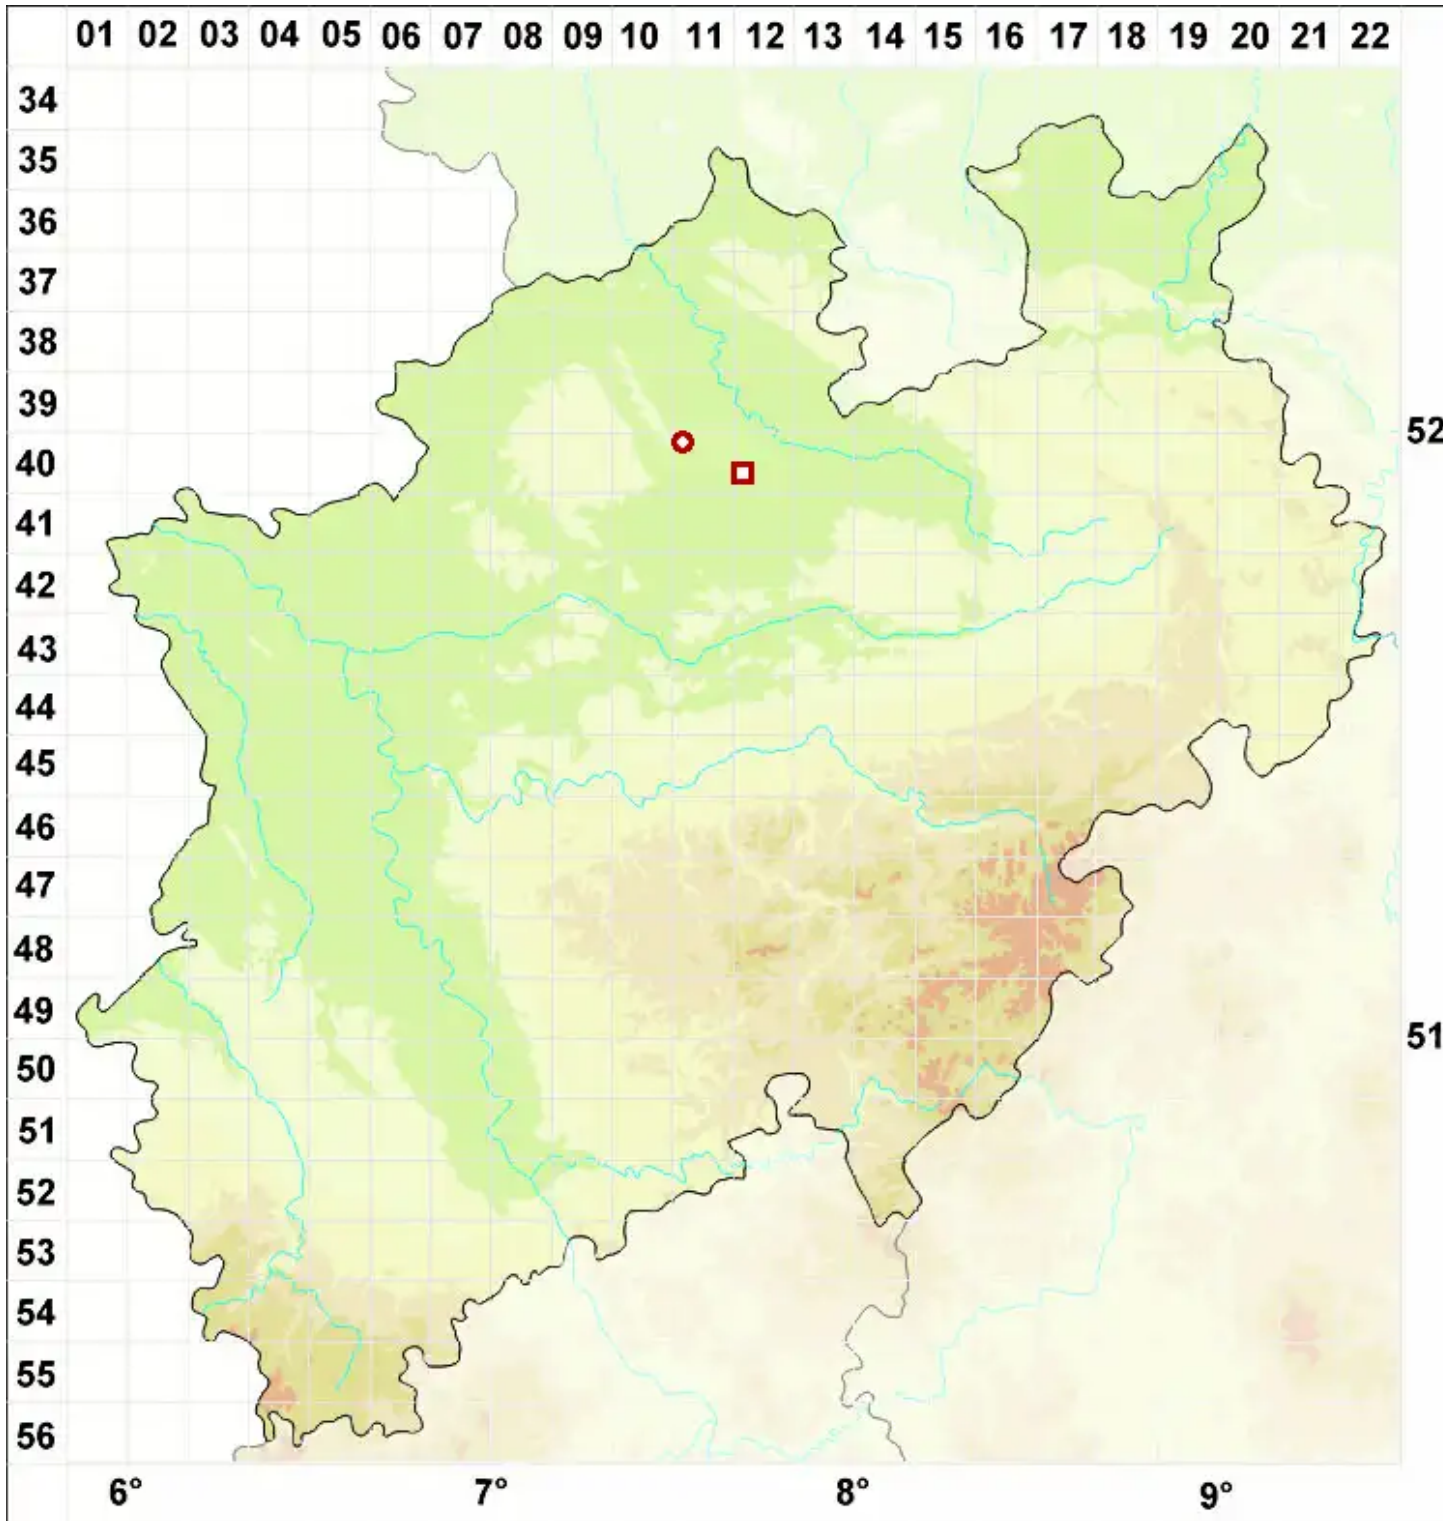

# Arthonia leucopellaea (Ach.) Almq.

Pelzige Fleckflechte

Legende:

**Symbole:**  
Ausgefülltes Symbol:  
Zeitraum von 1980 bis heute (Aktuelle Angabe)  
Leeres Symbol:  
Zeitraum vor 1980 (Altangabe)  
Quadrat: Herbarbeleg