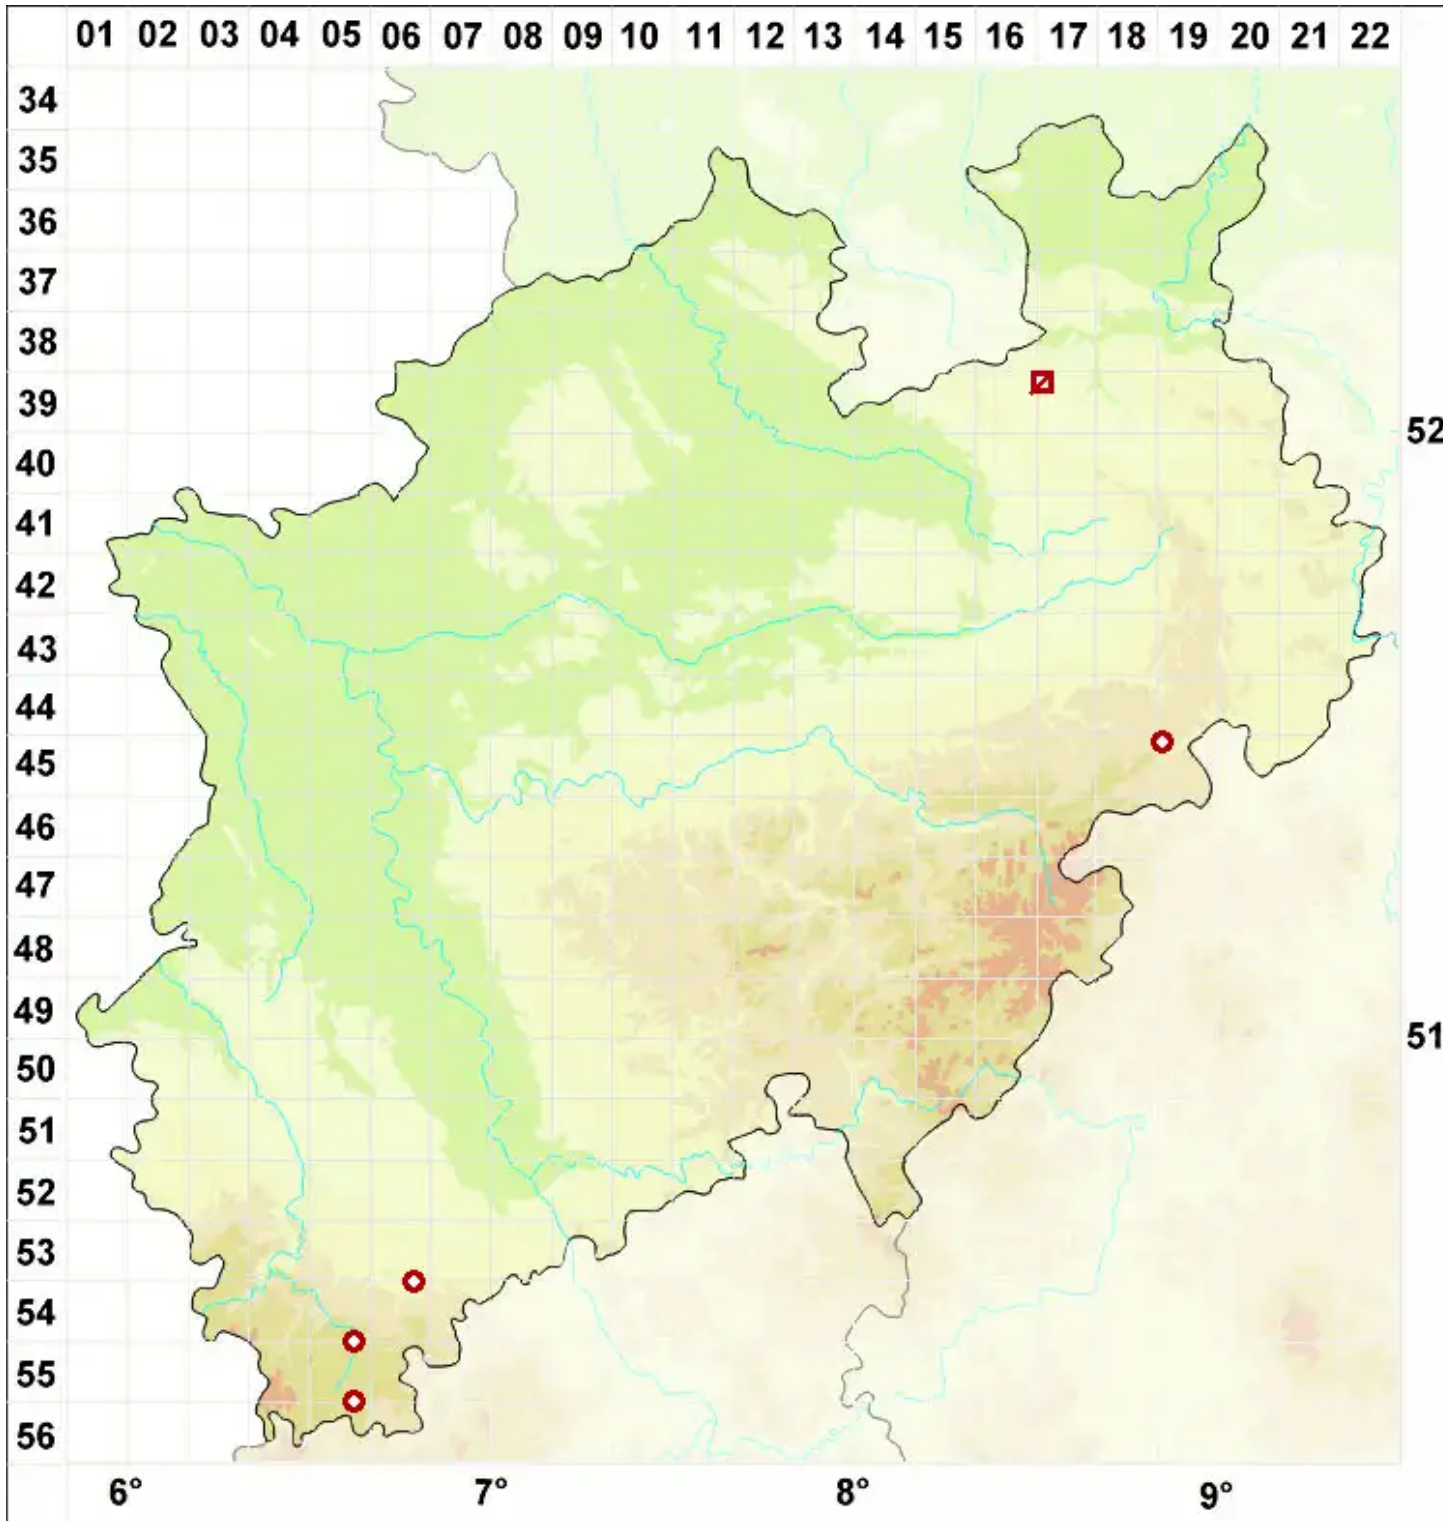

Farnoldia jurana (Schaer.) Hertel

Jura-Arnoldflechte

Legende:

- Symbole:**
- Ausgefülltes Symbol:
Zeitraum von 1980 bis heute (Aktuelle Angabe)
 - Leeres Symbol:
Zeitraum vor 1980 (Altangabe)
 - Quadrat: Herbarbeleg