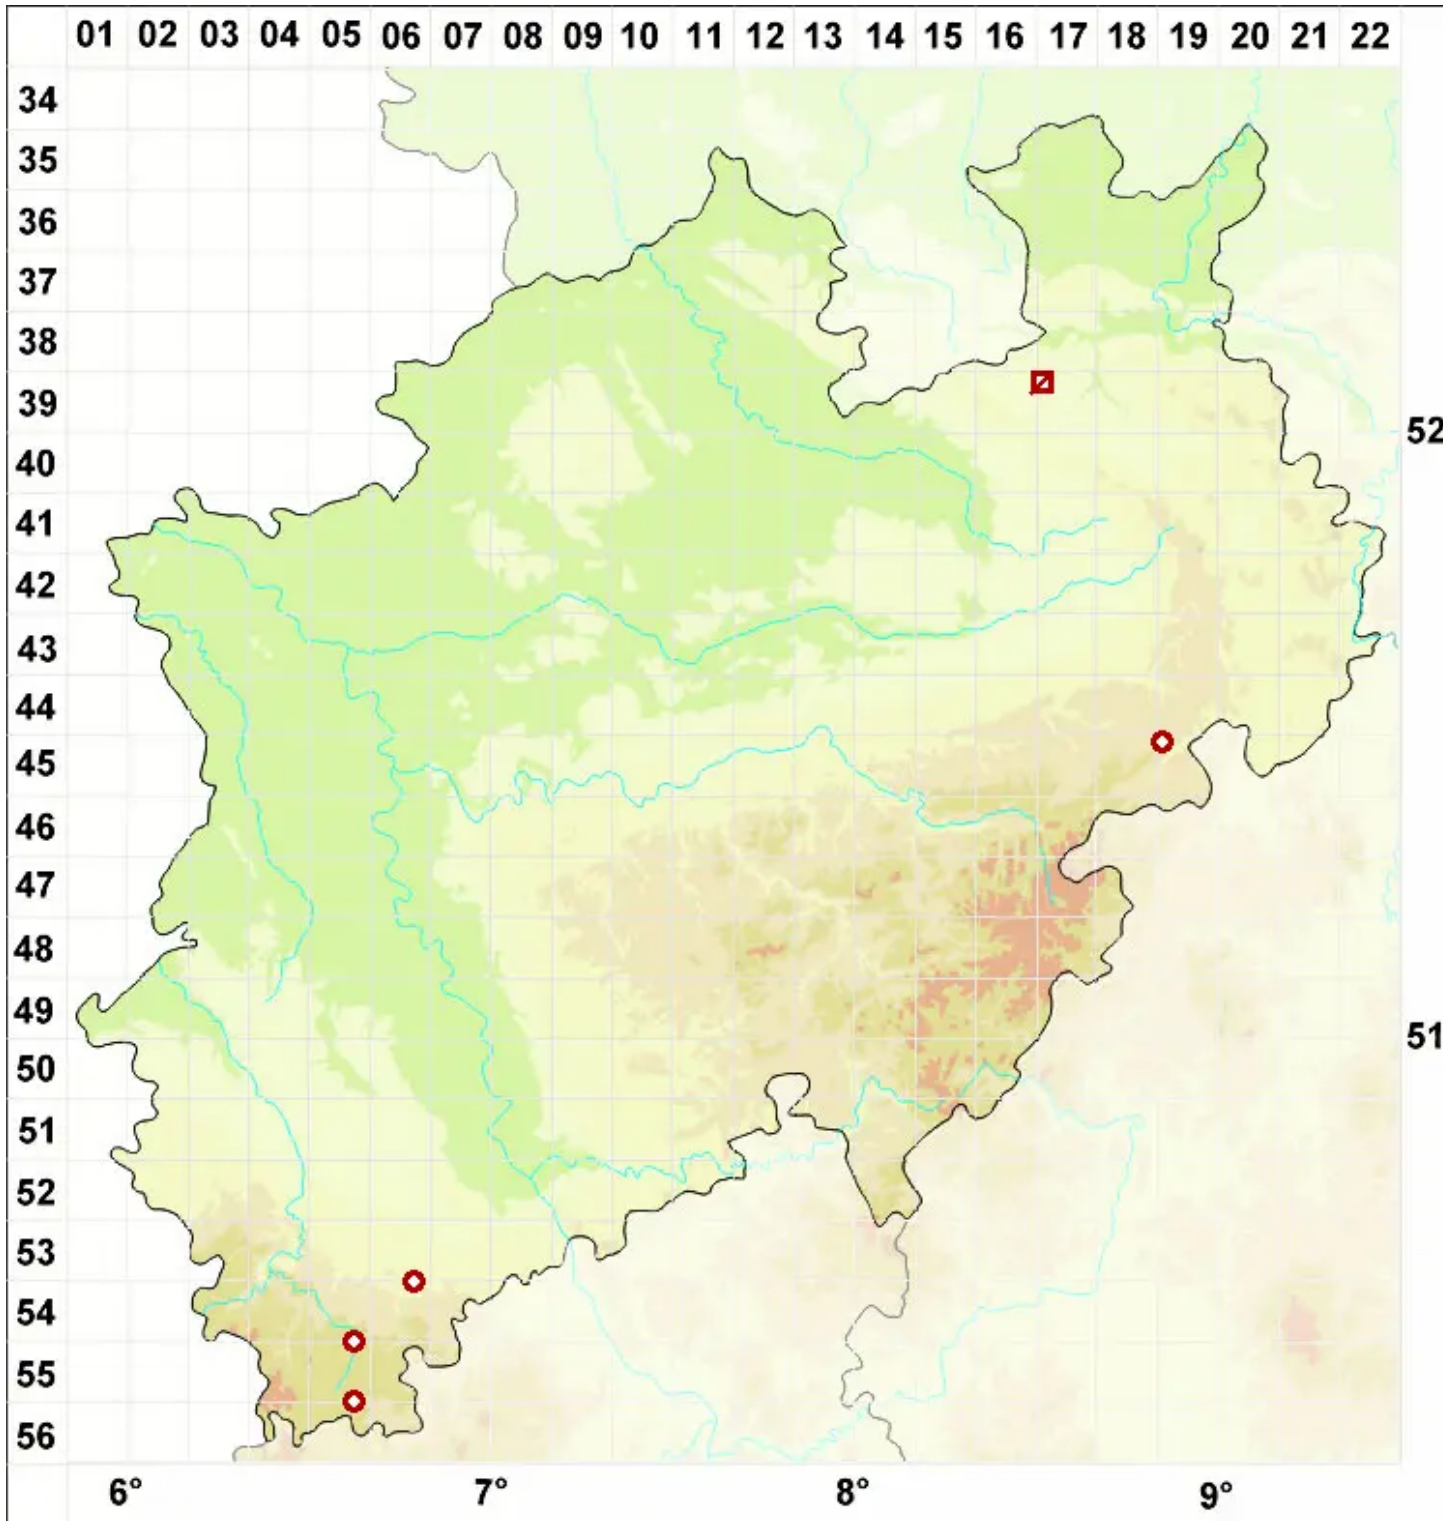

# Farnoldia jurana (Schaer.) Hertel

Jura-Arnoldflechte

Legende:

**Symbole:**

Ausgefülltes Symbol:  
Zeitraum von 1980 bis heute (Aktuelle Angabe)

Leeres Symbol:  
Zeitraum vor 1980 (Altangabe)

Quadrat: Herbarbeleg