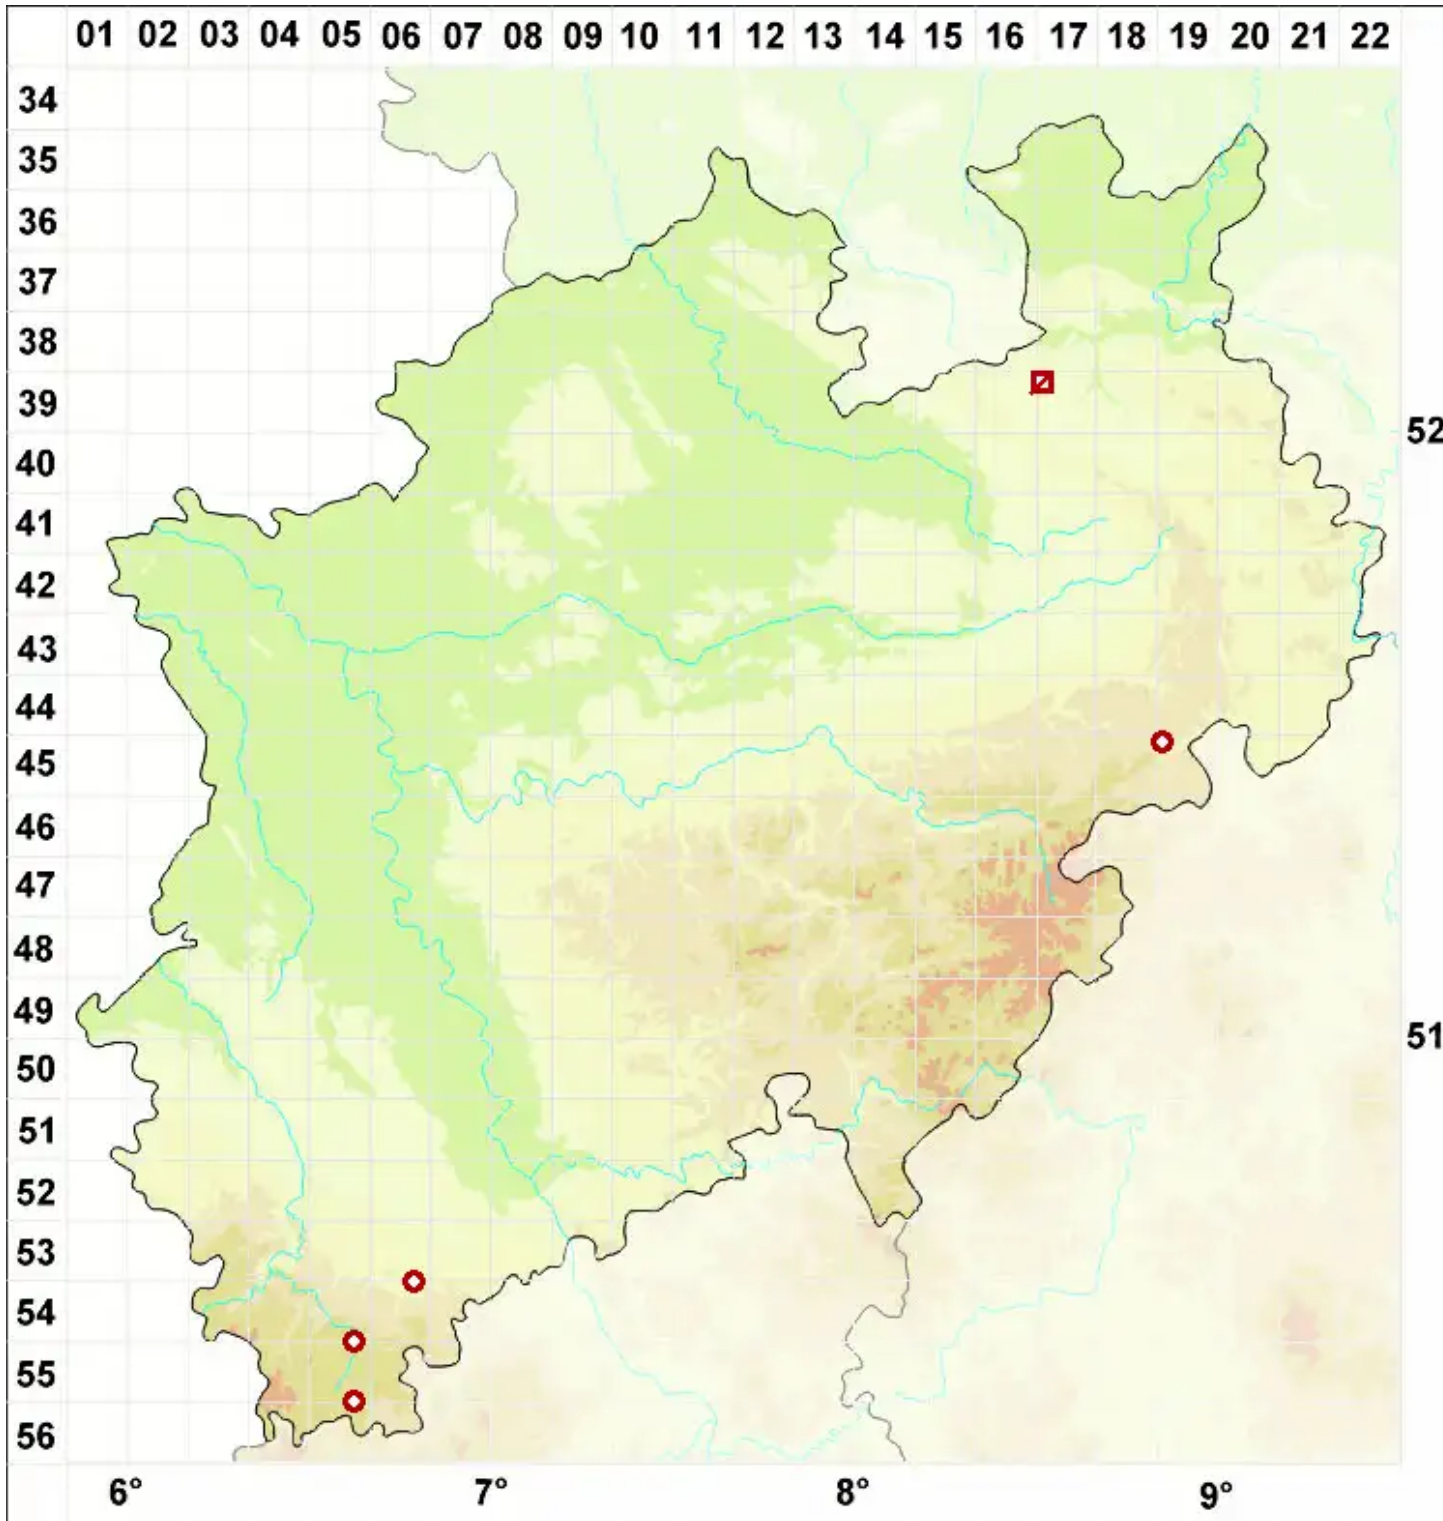

# Farnoldia jurana (Schaer.) Hertel

Jura-Arnoldflechte

Legende:

**Symbole:**

Ausgefülltes Symbol:  
Zeitraum von 1980 bis heute (Aktuelle Angabe)

Leeres Symbol:  
Zeitraum vor 1980 (Altangabe)

Quadrat: Herbarbeleg