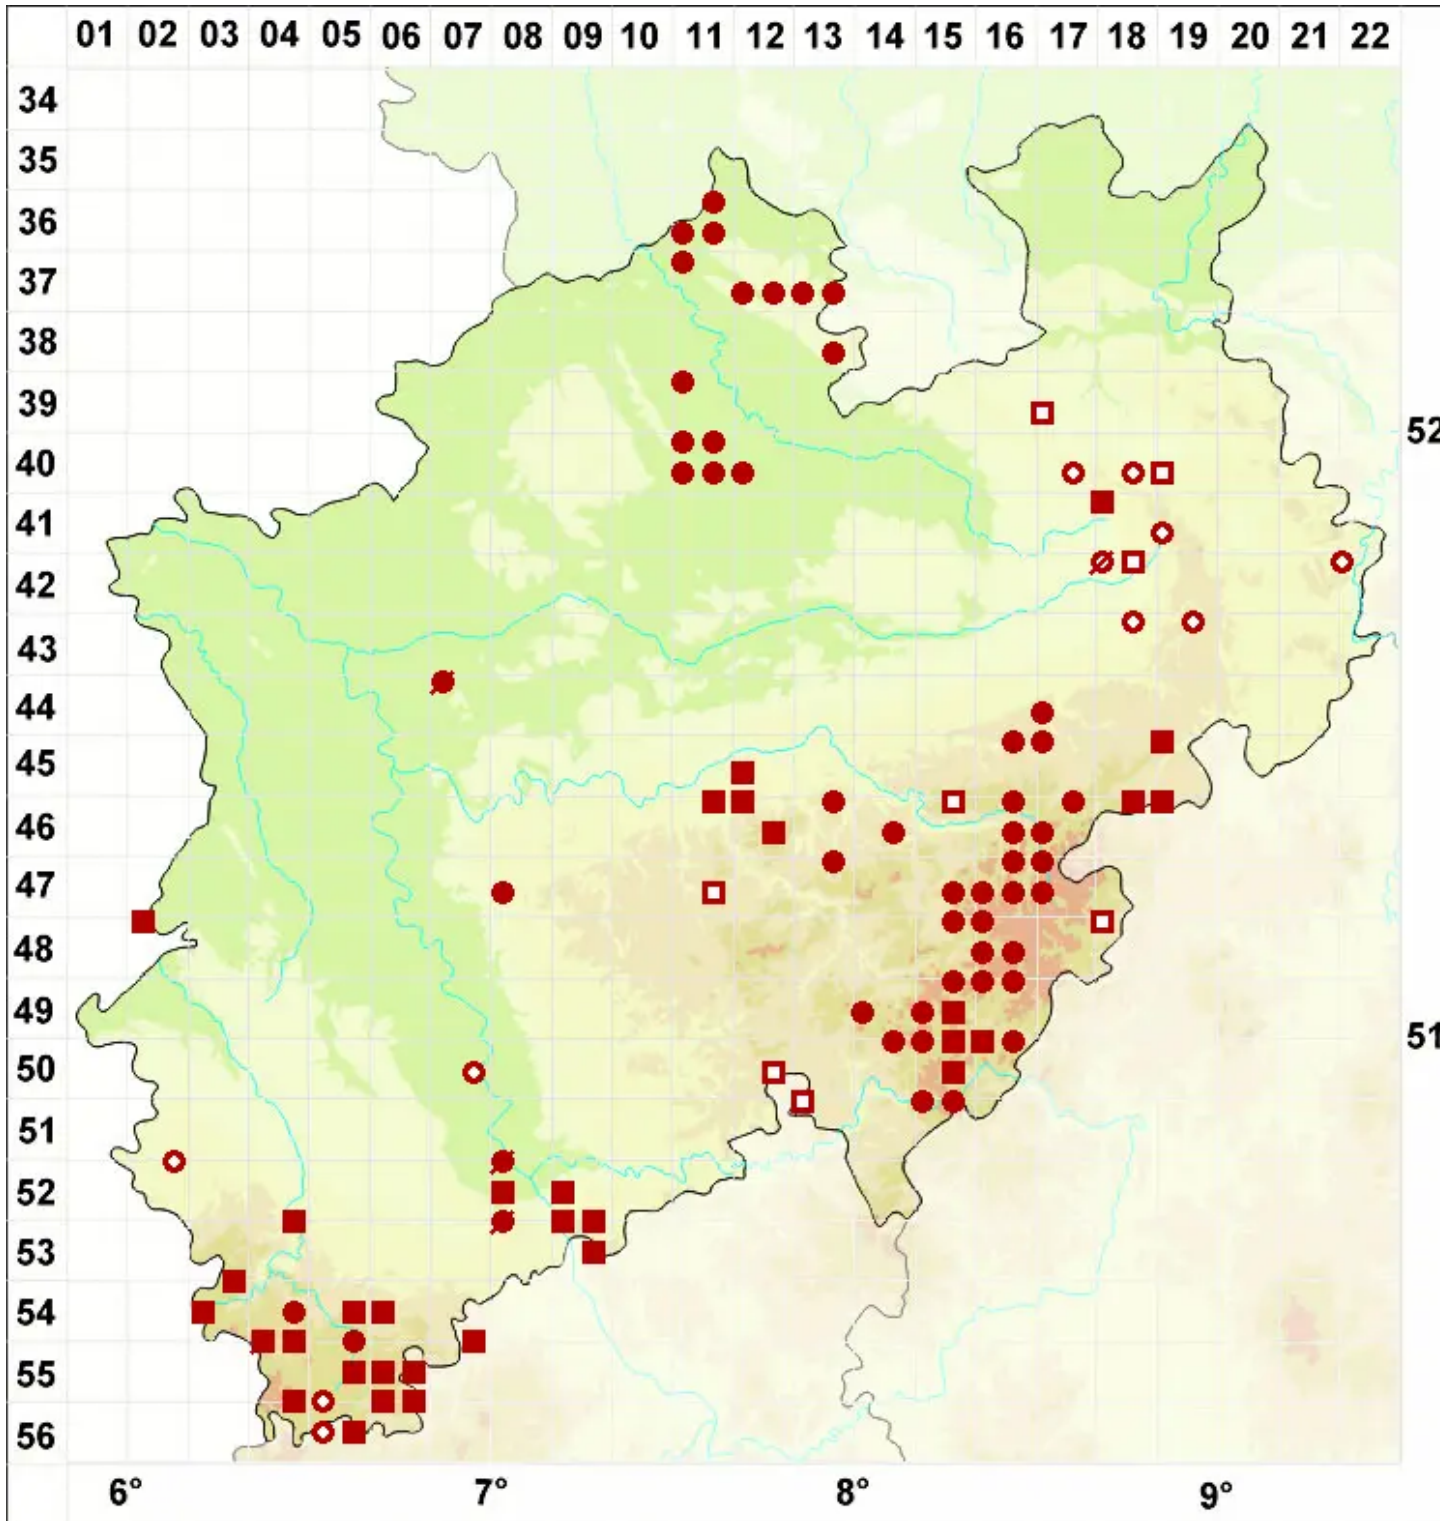

Pseudevernia furfuracea (L.) Zopf

Elchgeweihflechte

Legende:

- Symbole:**
- Ausgefülltes Symbol:
Zeitraum von 1980 bis heute (Aktuelle Angabe)
 - Leeres Symbol:
Zeitraum vor 1980 (Altangabe)
 - Quadrat: Herbarbeleg