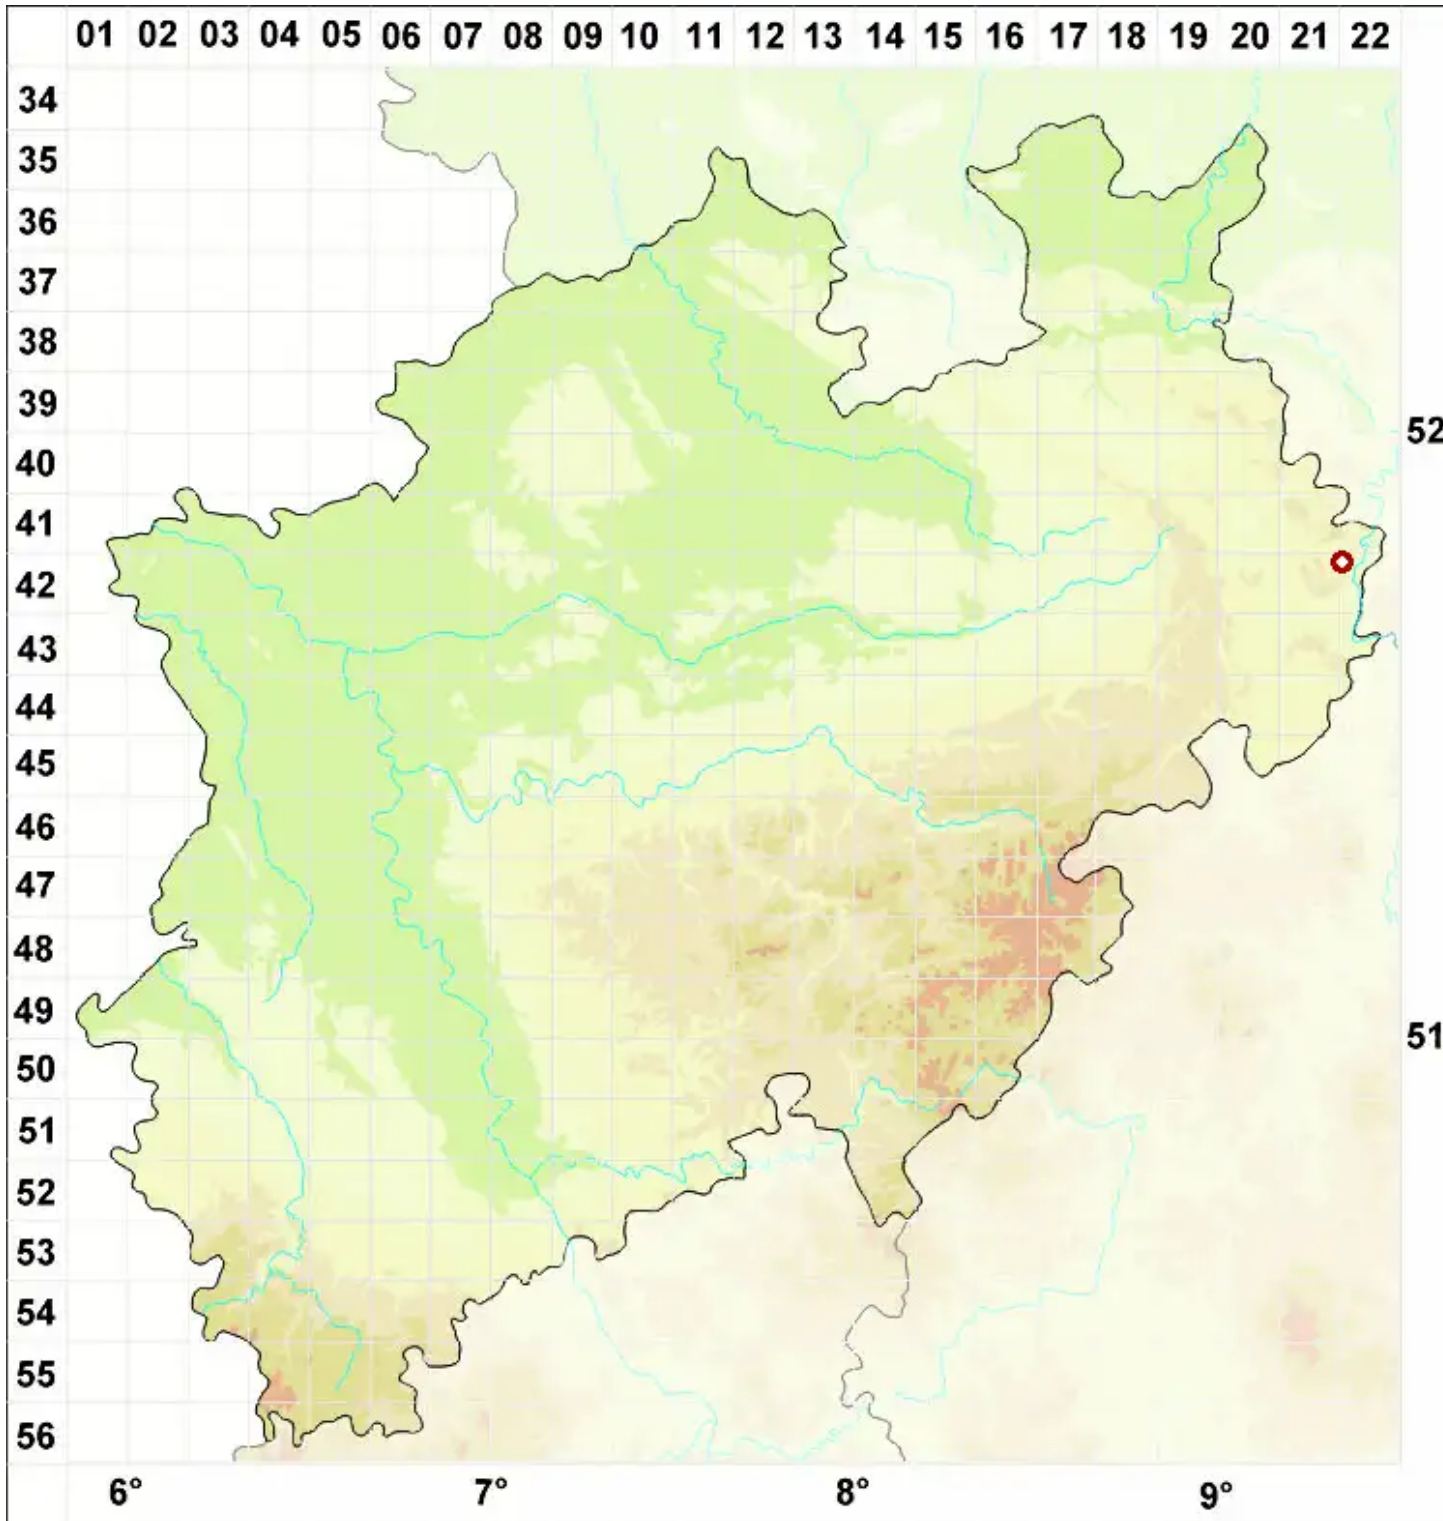

# Epiphloea byssina (Hoffm.) Henssen & P. M. Jørg.

Körnige Gallertflechte

Legende:

- Symbole:**  
Ausgefülltes Symbol:  
Zeitraum von 1980 bis heute (Aktuelle Angabe)  
Leeres Symbol:  
Zeitraum vor 1980 (Altangabe)  
Quadrat: Herbarbeleg