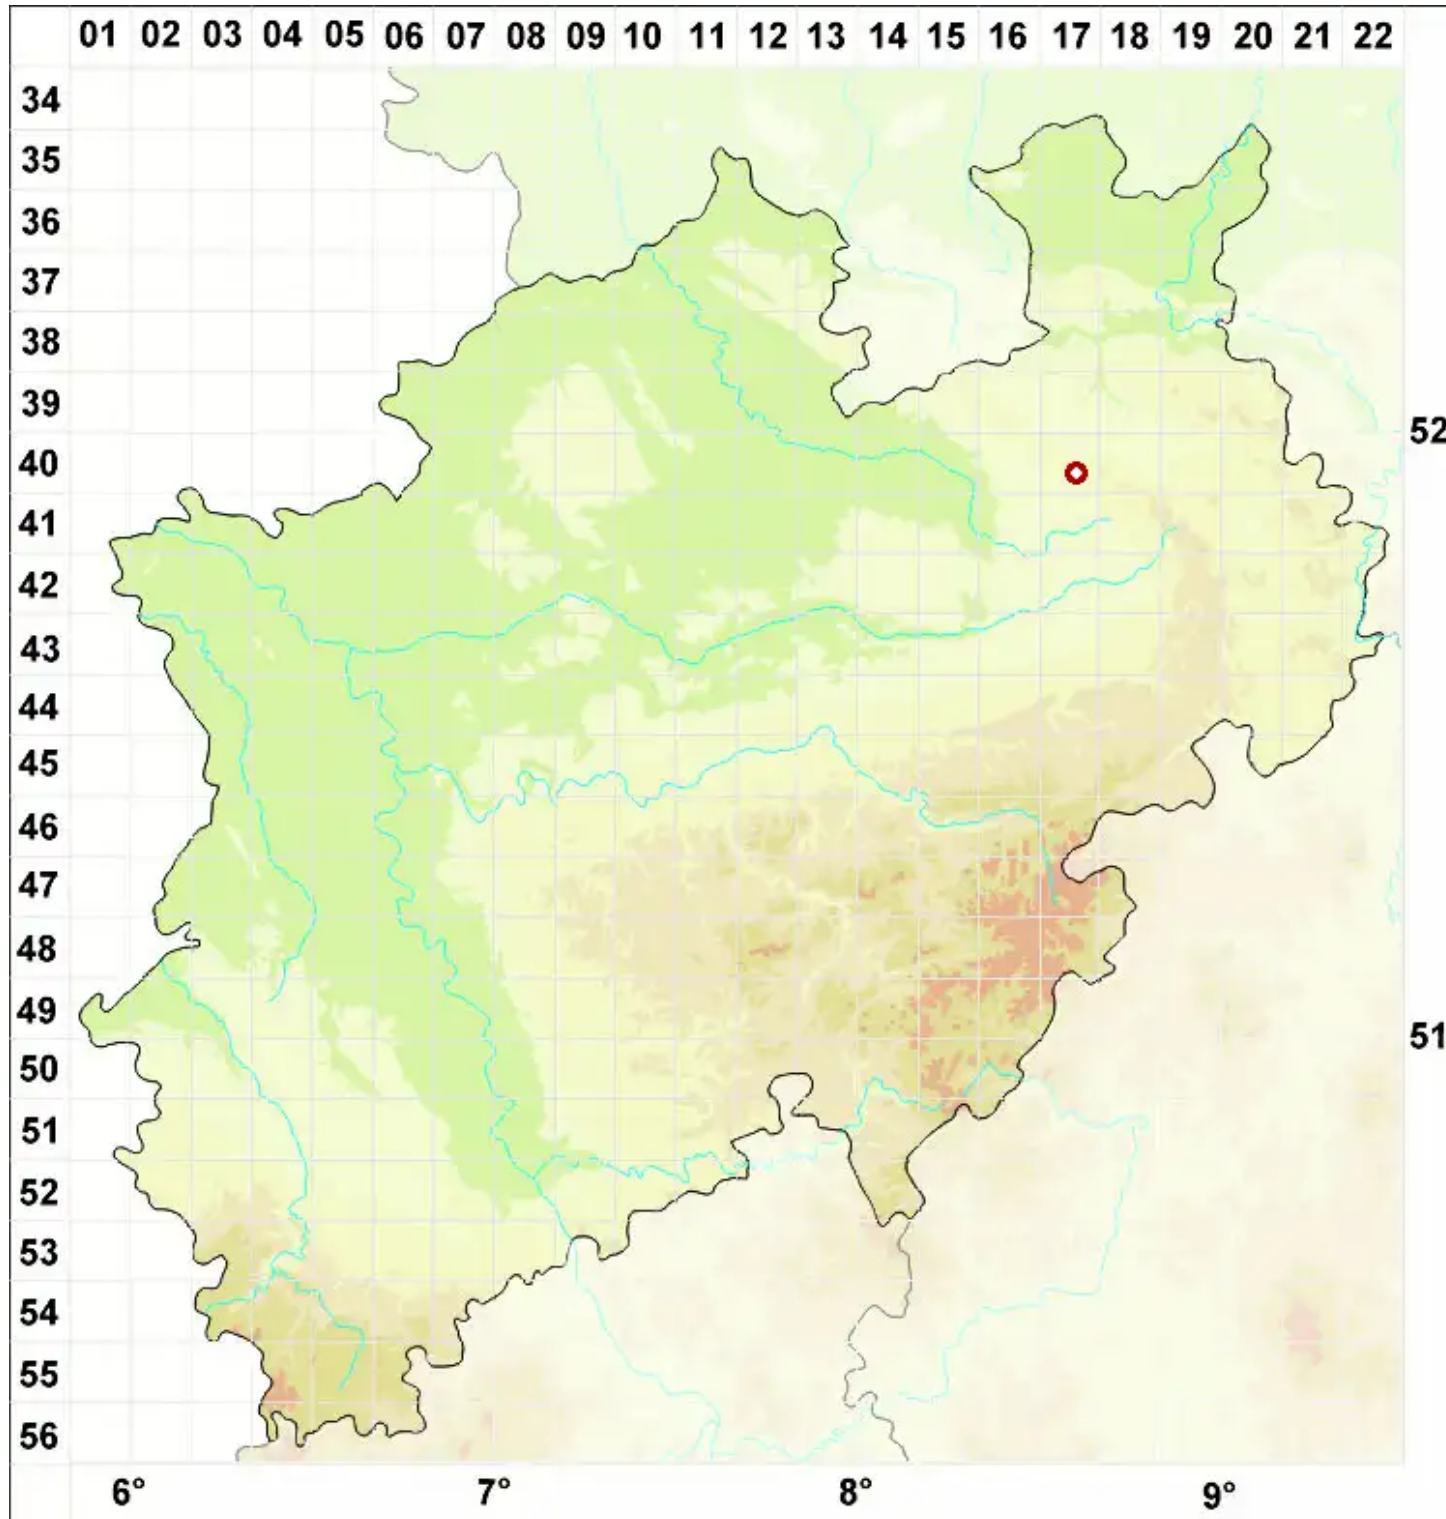

Ephebe lanata (L.) Vain.

Wollige Flaumflechte

Legende:

- Symbole:**
Ausgefülltes Symbol:
Zeitraum von 1980 bis heute (Aktuelle Angabe)
Leeres Symbol:
Zeitraum vor 1980 (Altangabe)
Quadrat: Herbarbeleg