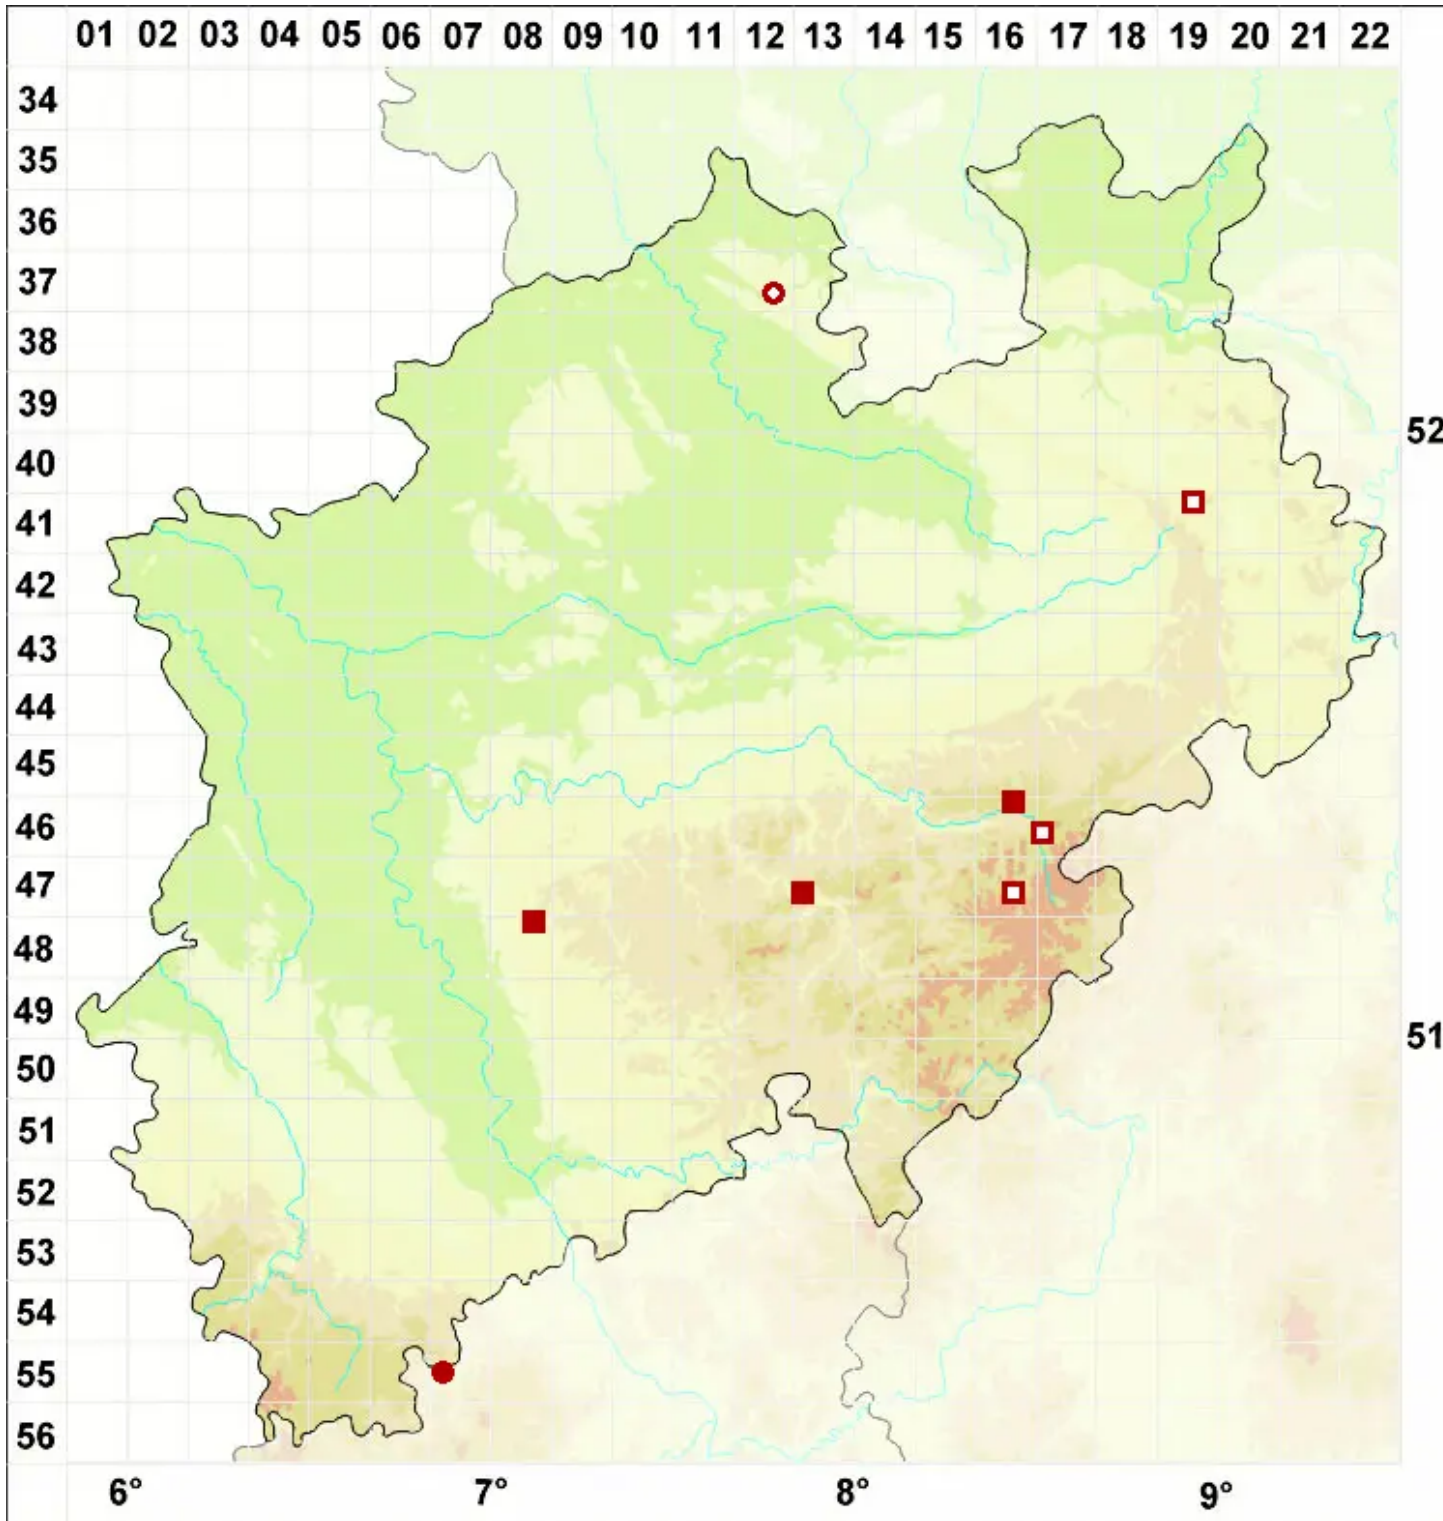

Opegrapha zonata Körb.

Legende:

Symbole:

Ausgefülltes Symbol:
Zeitraum von 1980 bis heute (Aktuelle Angabe)

Leeres Symbol:
Zeitraum vor 1980 (Altangabe)

Quadrat: Herbarbeleg