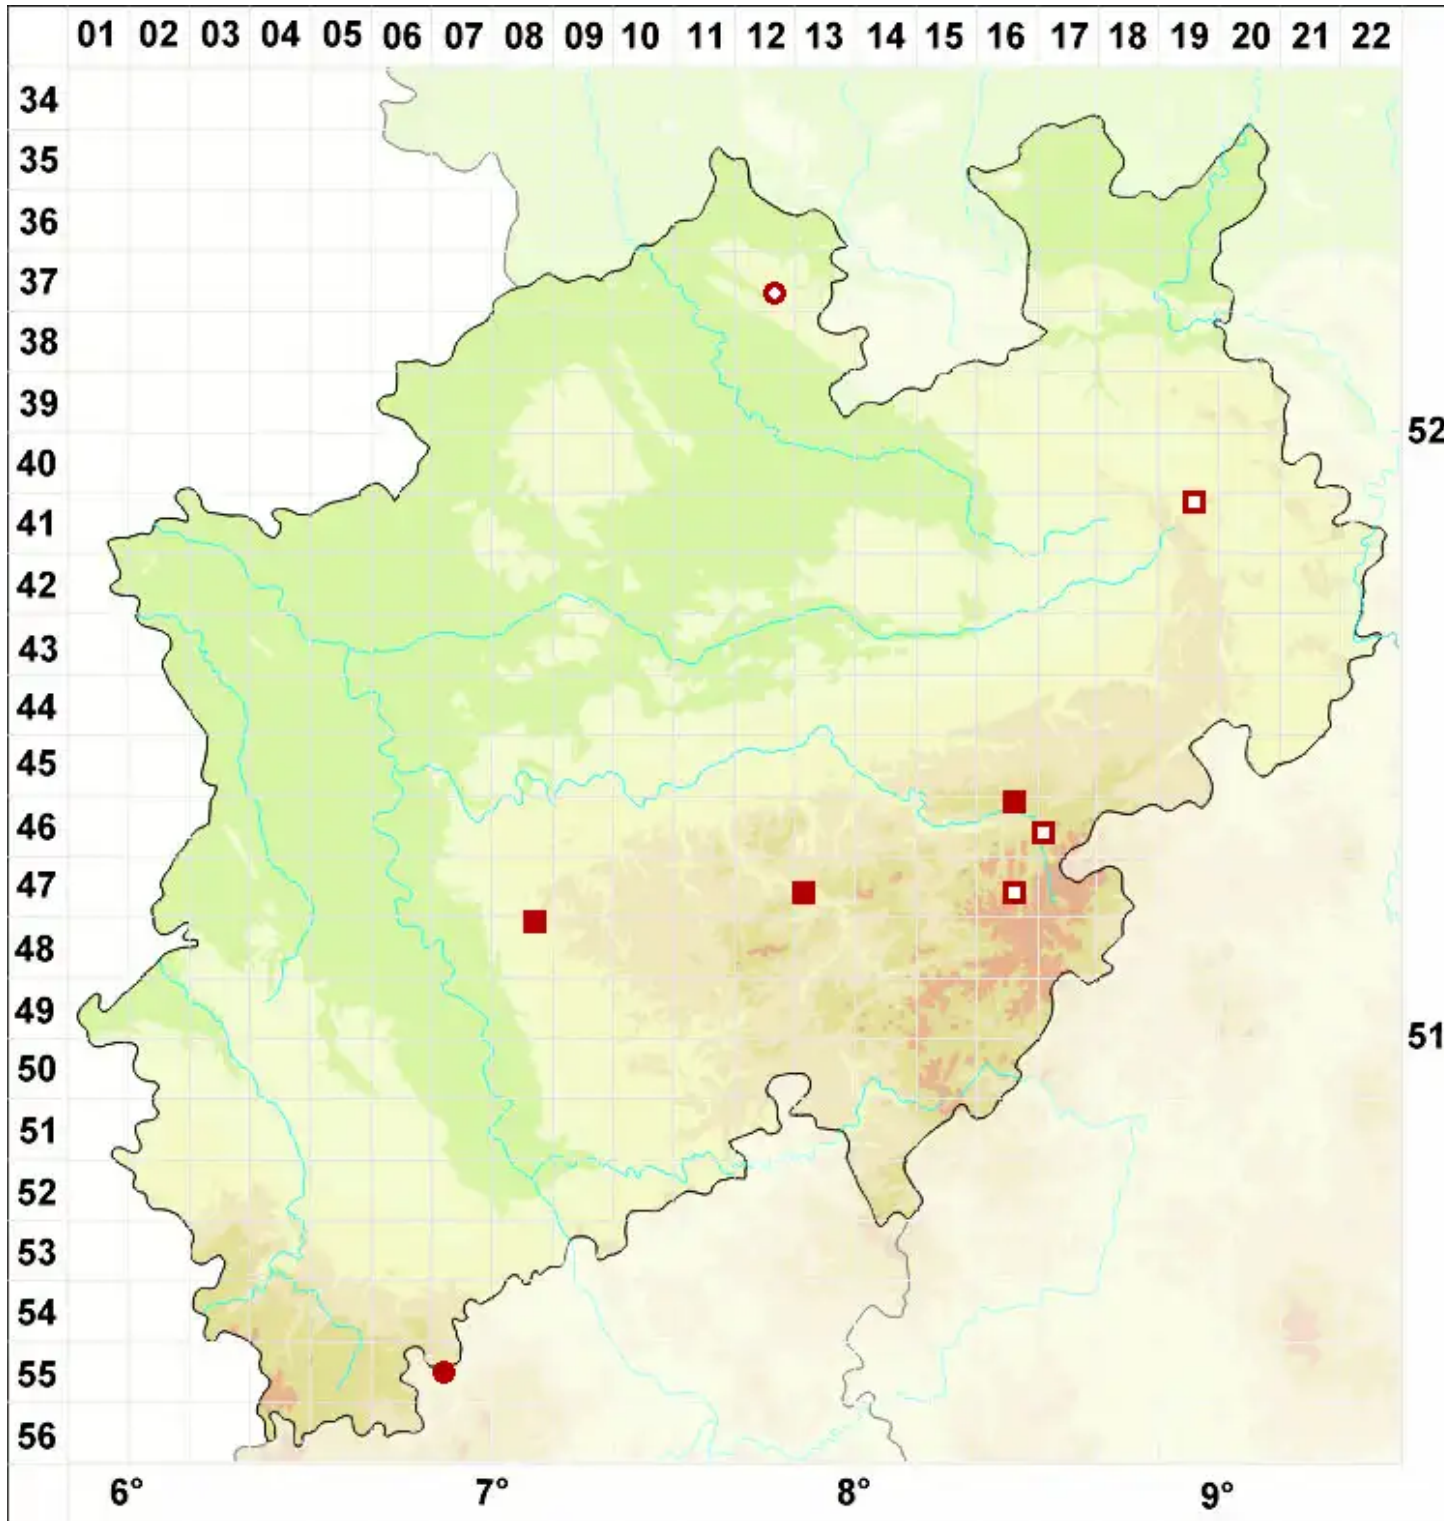

# Opegrapha zonata Körb.

Legende:

- Symbole:**  
Ausgefülltes Symbol:  
Zeitraum von 1980 bis heute (Aktuelle Angabe)  
Leeres Symbol:  
Zeitraum vor 1980 (Altangabe)  
Quadrat: Herbarbeleg