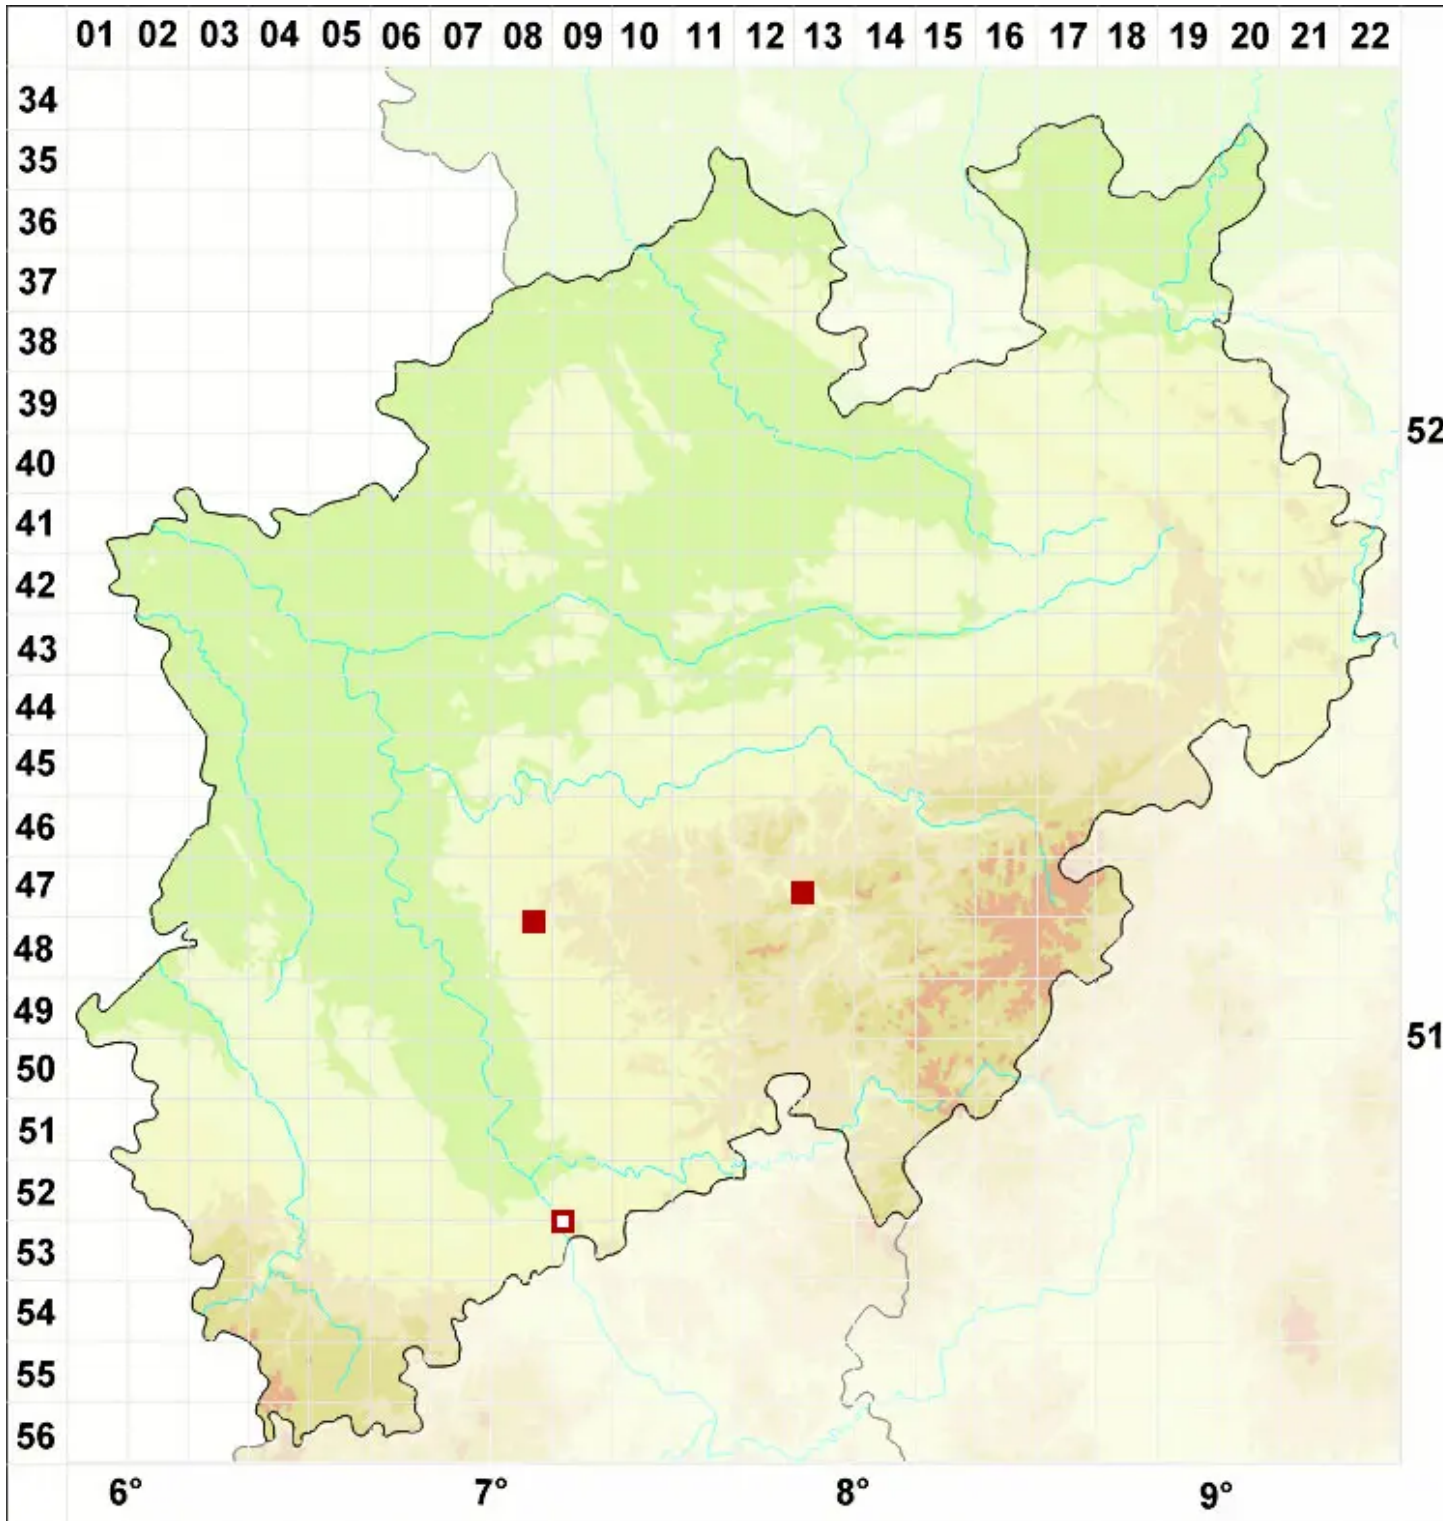

Enterographa hutchinsiae (Leight.) A. Massal.

Dünne Gravurflechte

Legende:

- Symbole:**
- Ausgefülltes Symbol:
Zeitraum von 1980 bis heute (Aktuelle Angabe)
 - Leeres Symbol:
Zeitraum vor 1980 (Altangabe)
 - Quadrat: Herbarbeleg