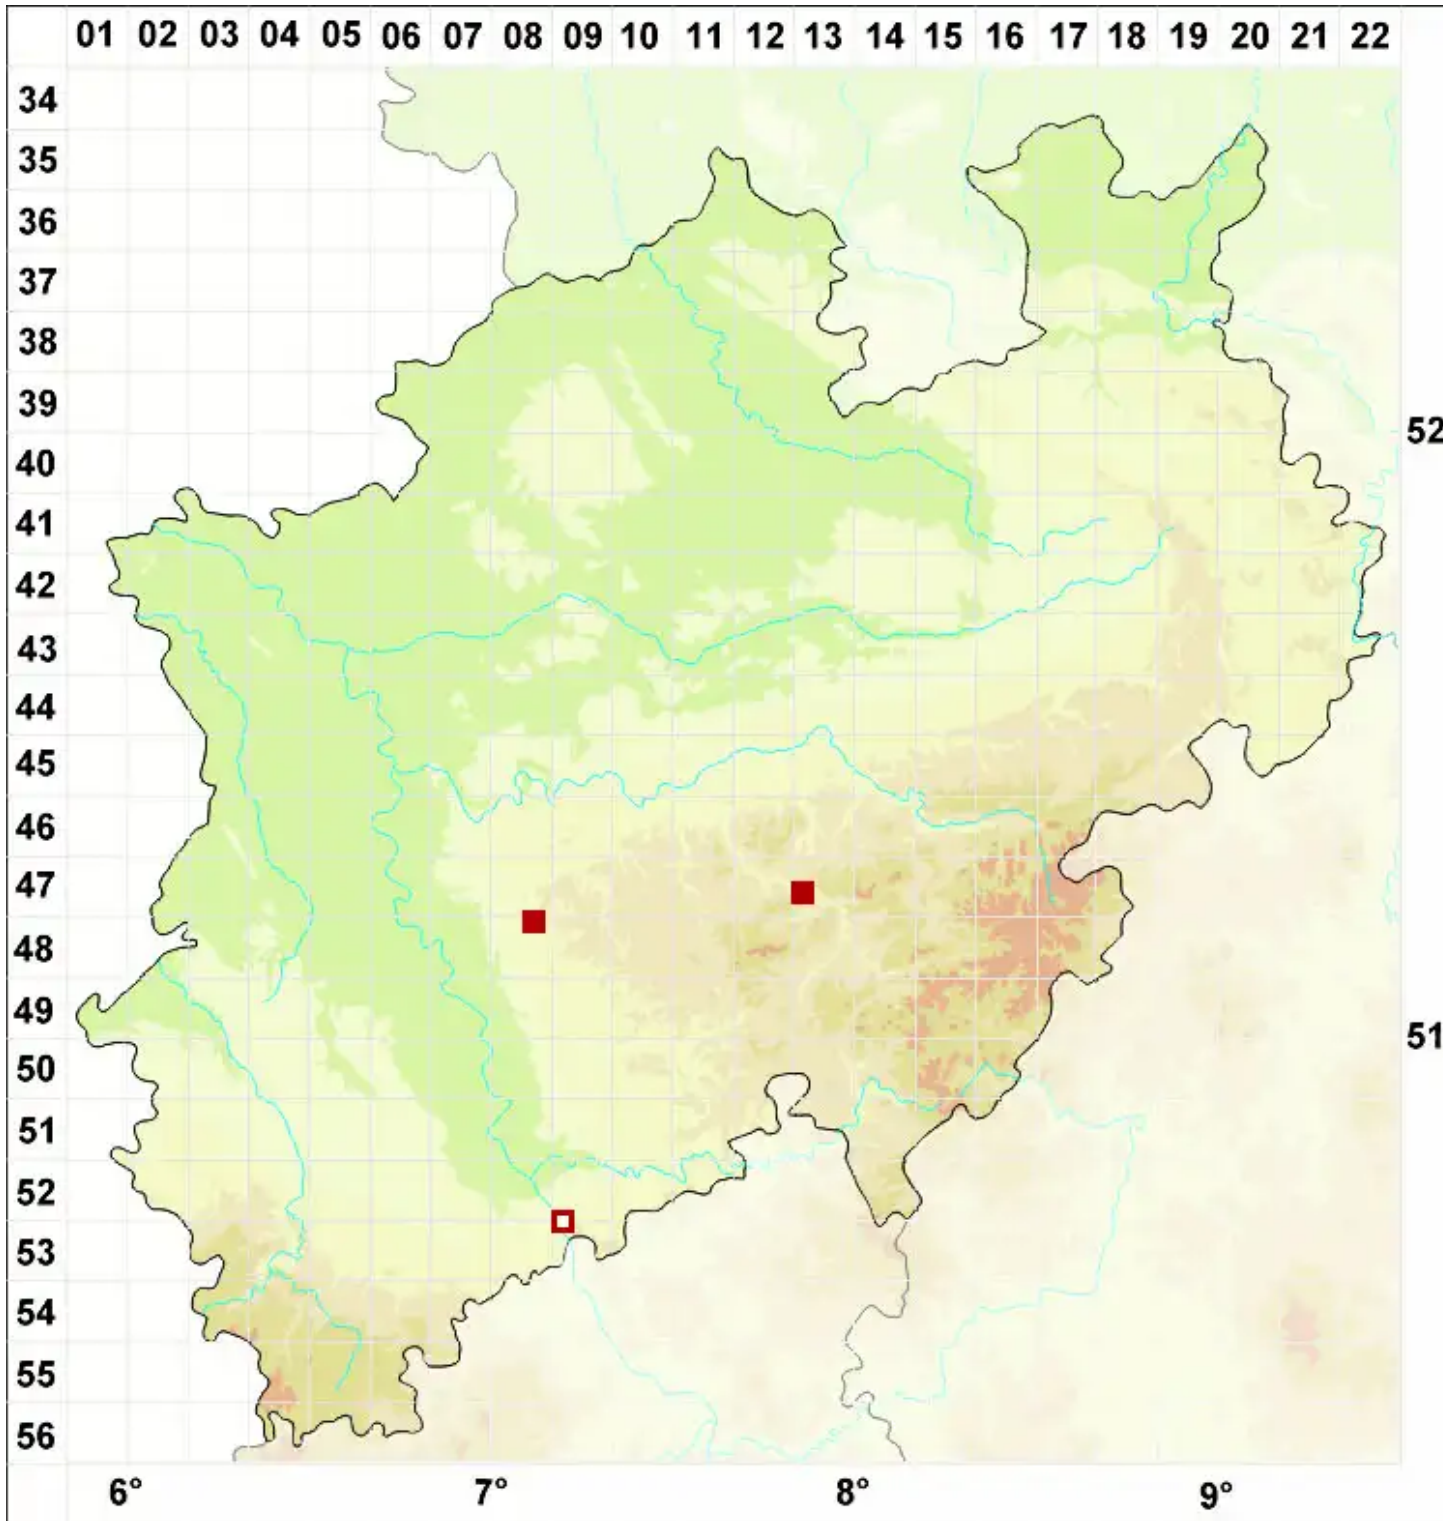

# Enterographa hutchinsiae (Leight.) A. Massal.

Dünne Gravurflechte

Legende:

**Symbole:**  
Ausgefülltes Symbol:  
Zeitraum von 1980 bis heute (Aktuelle Angabe)  
Leeres Symbol:  
Zeitraum vor 1980 (Altangabe)  
Quadrat: Herbarbeleg