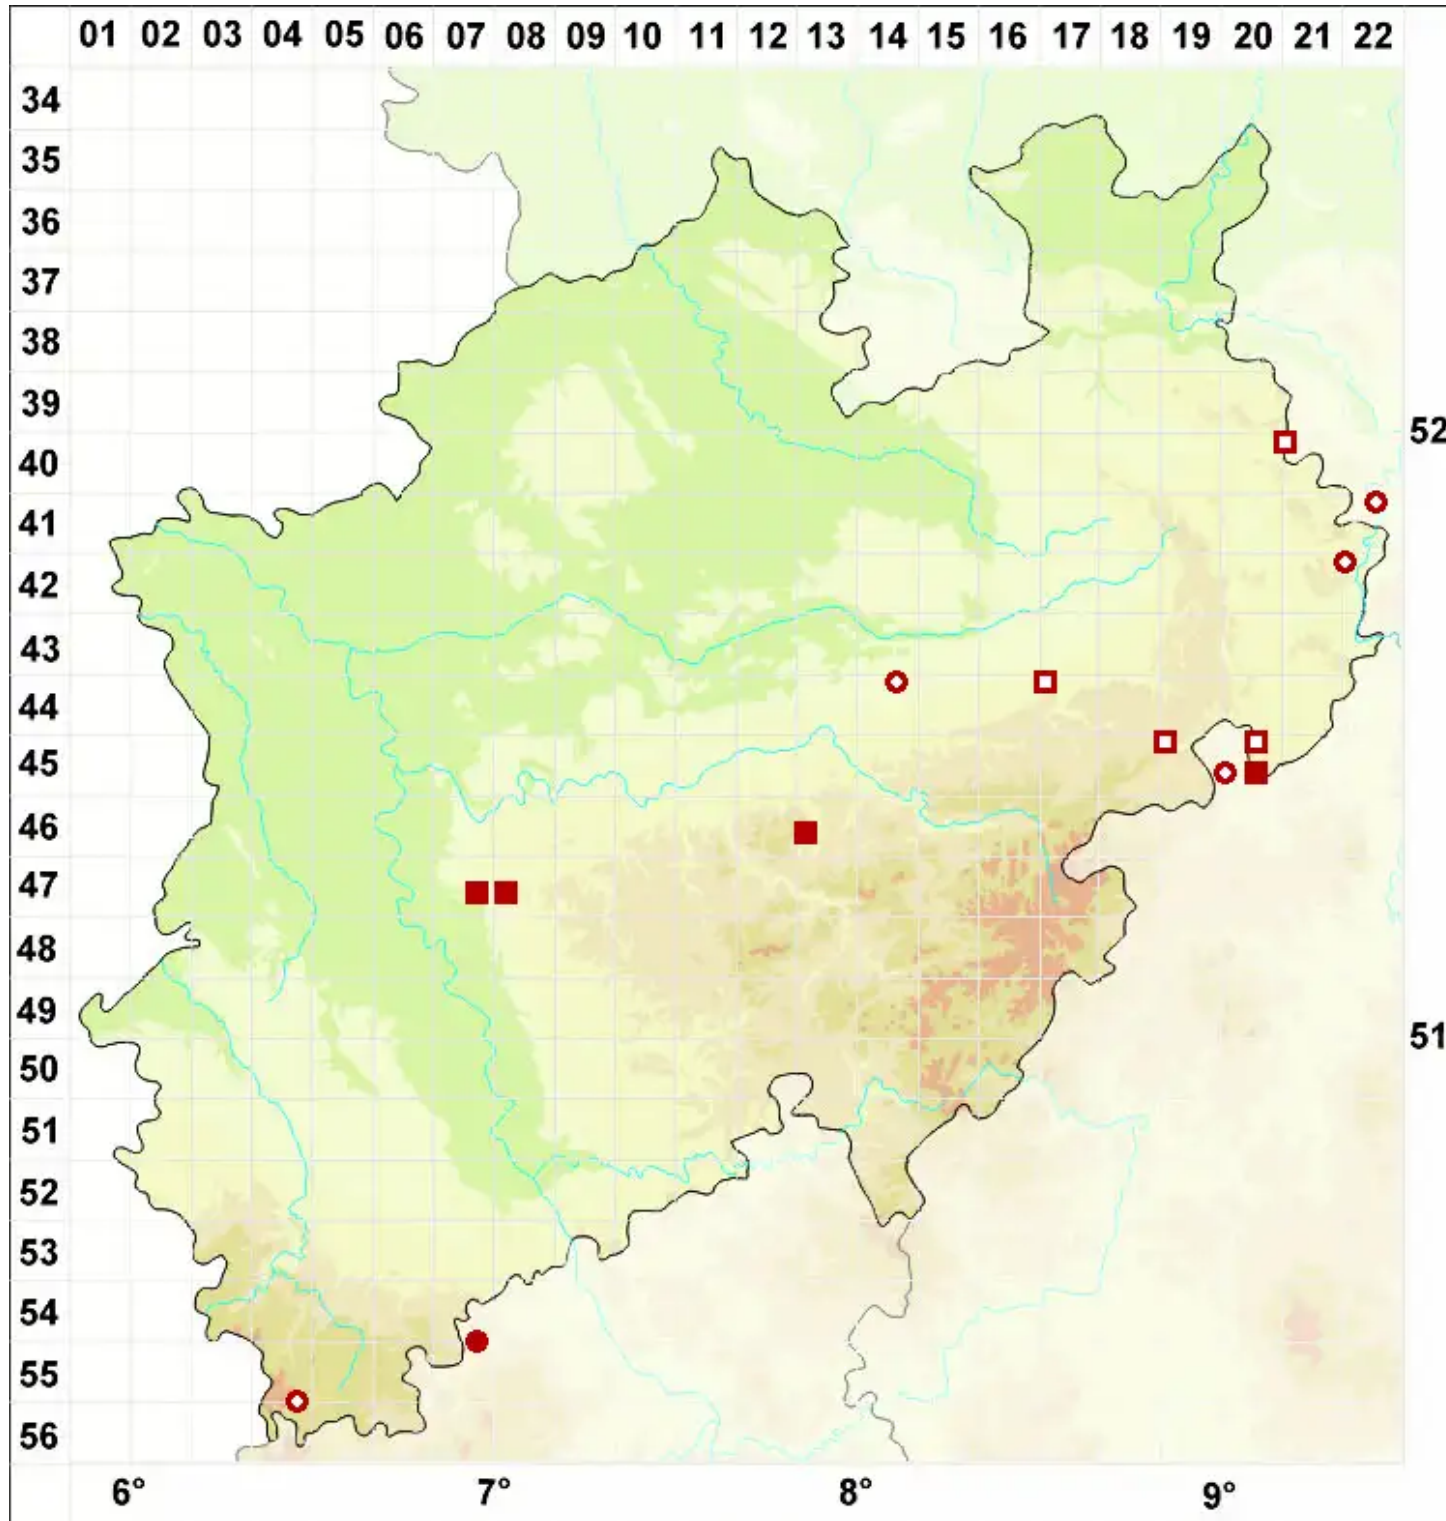

Endocarpon pusillum Hedw.

Kleine Lederflechte

Legende:

- Symbole:**
- Ausgefülltes Symbol:
Zeitraum von 1980 bis heute (Aktuelle Angabe)
 - Leeres Symbol:
Zeitraum vor 1980 (Altangabe)
 - Quadrat: Herbarbeleg