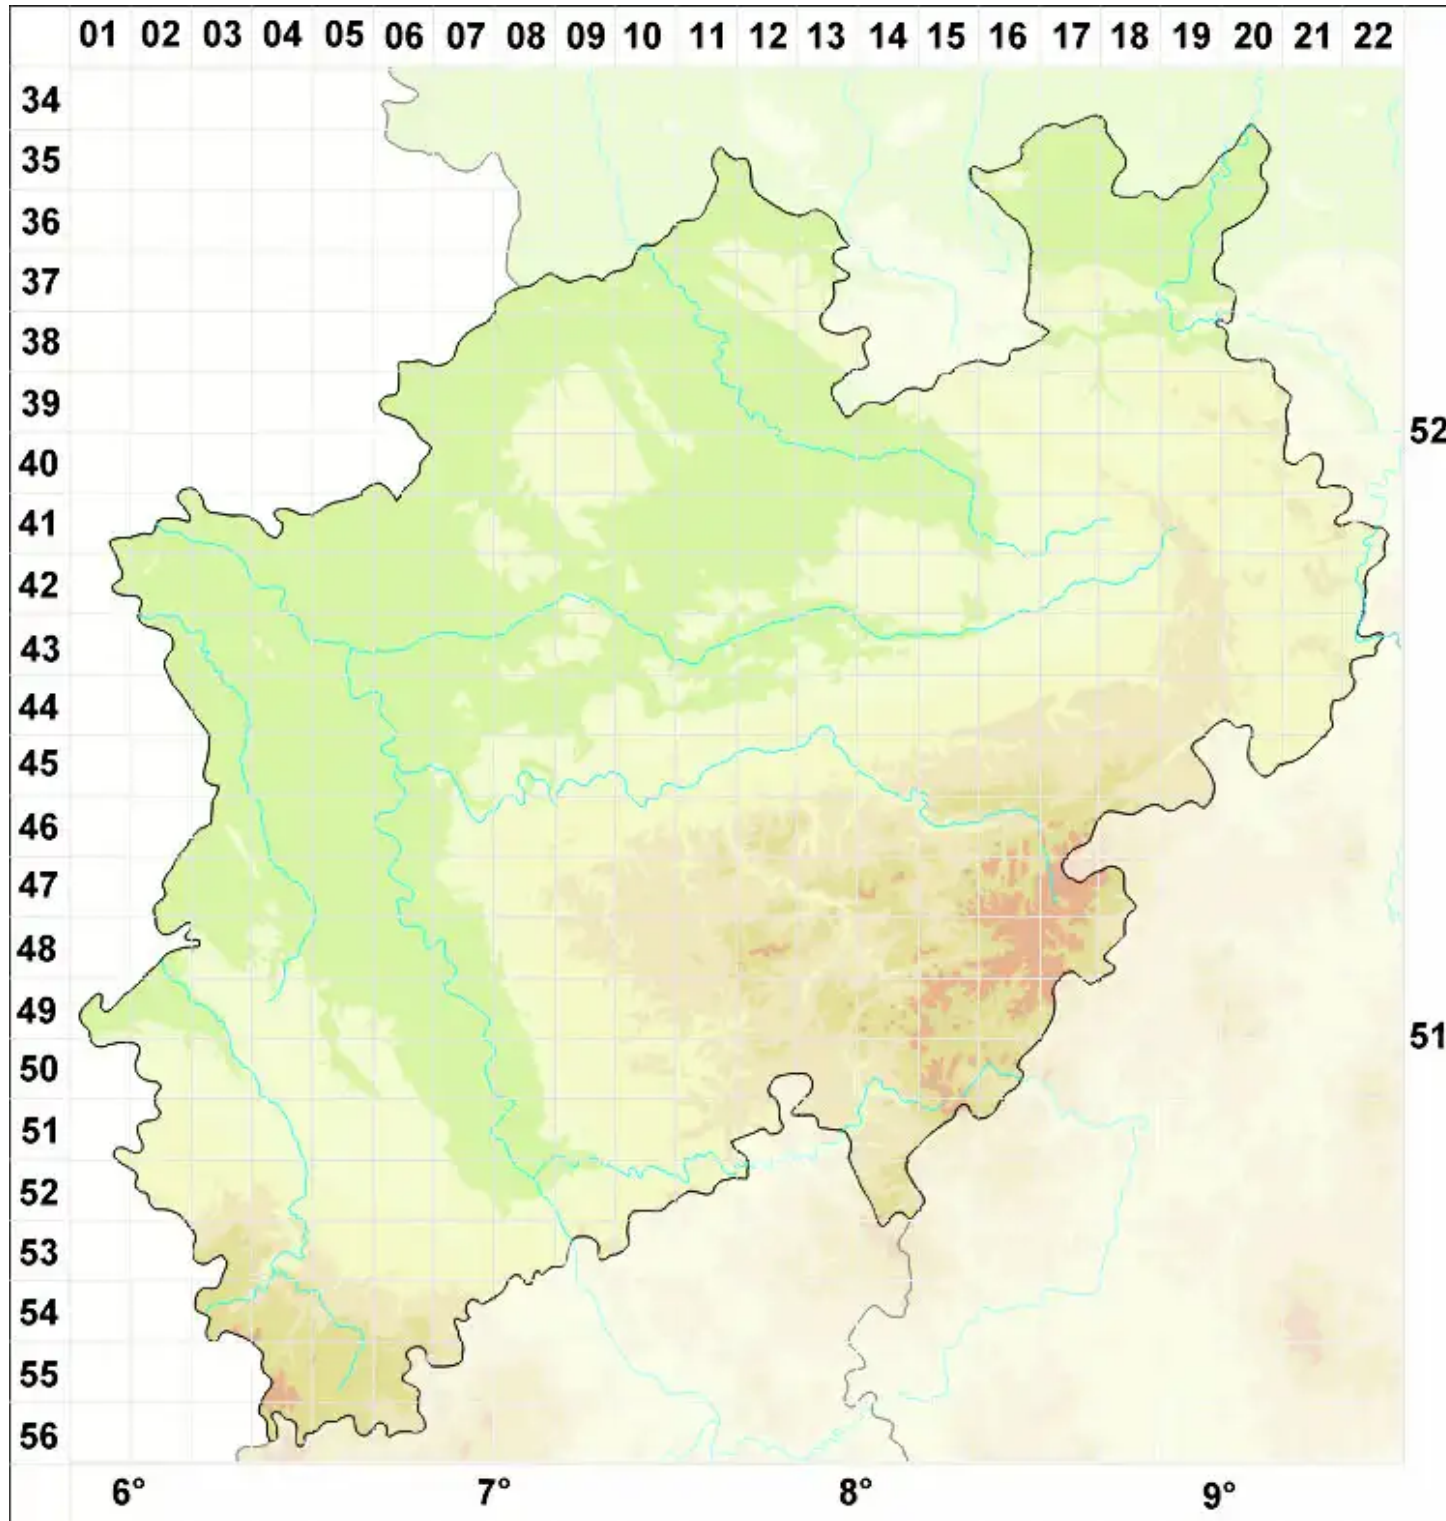

Endocarpon pallidum Ach.

Schorfige Lederflechte

Legende:

- Symbole:**
- Ausgefülltes Symbol:
Zeitraum von 1980 bis heute (Aktuelle Angabe)
 - Leeres Symbol:
Zeitraum vor 1980 (Altangabe)
 - Quadrat: Herbarbeleg