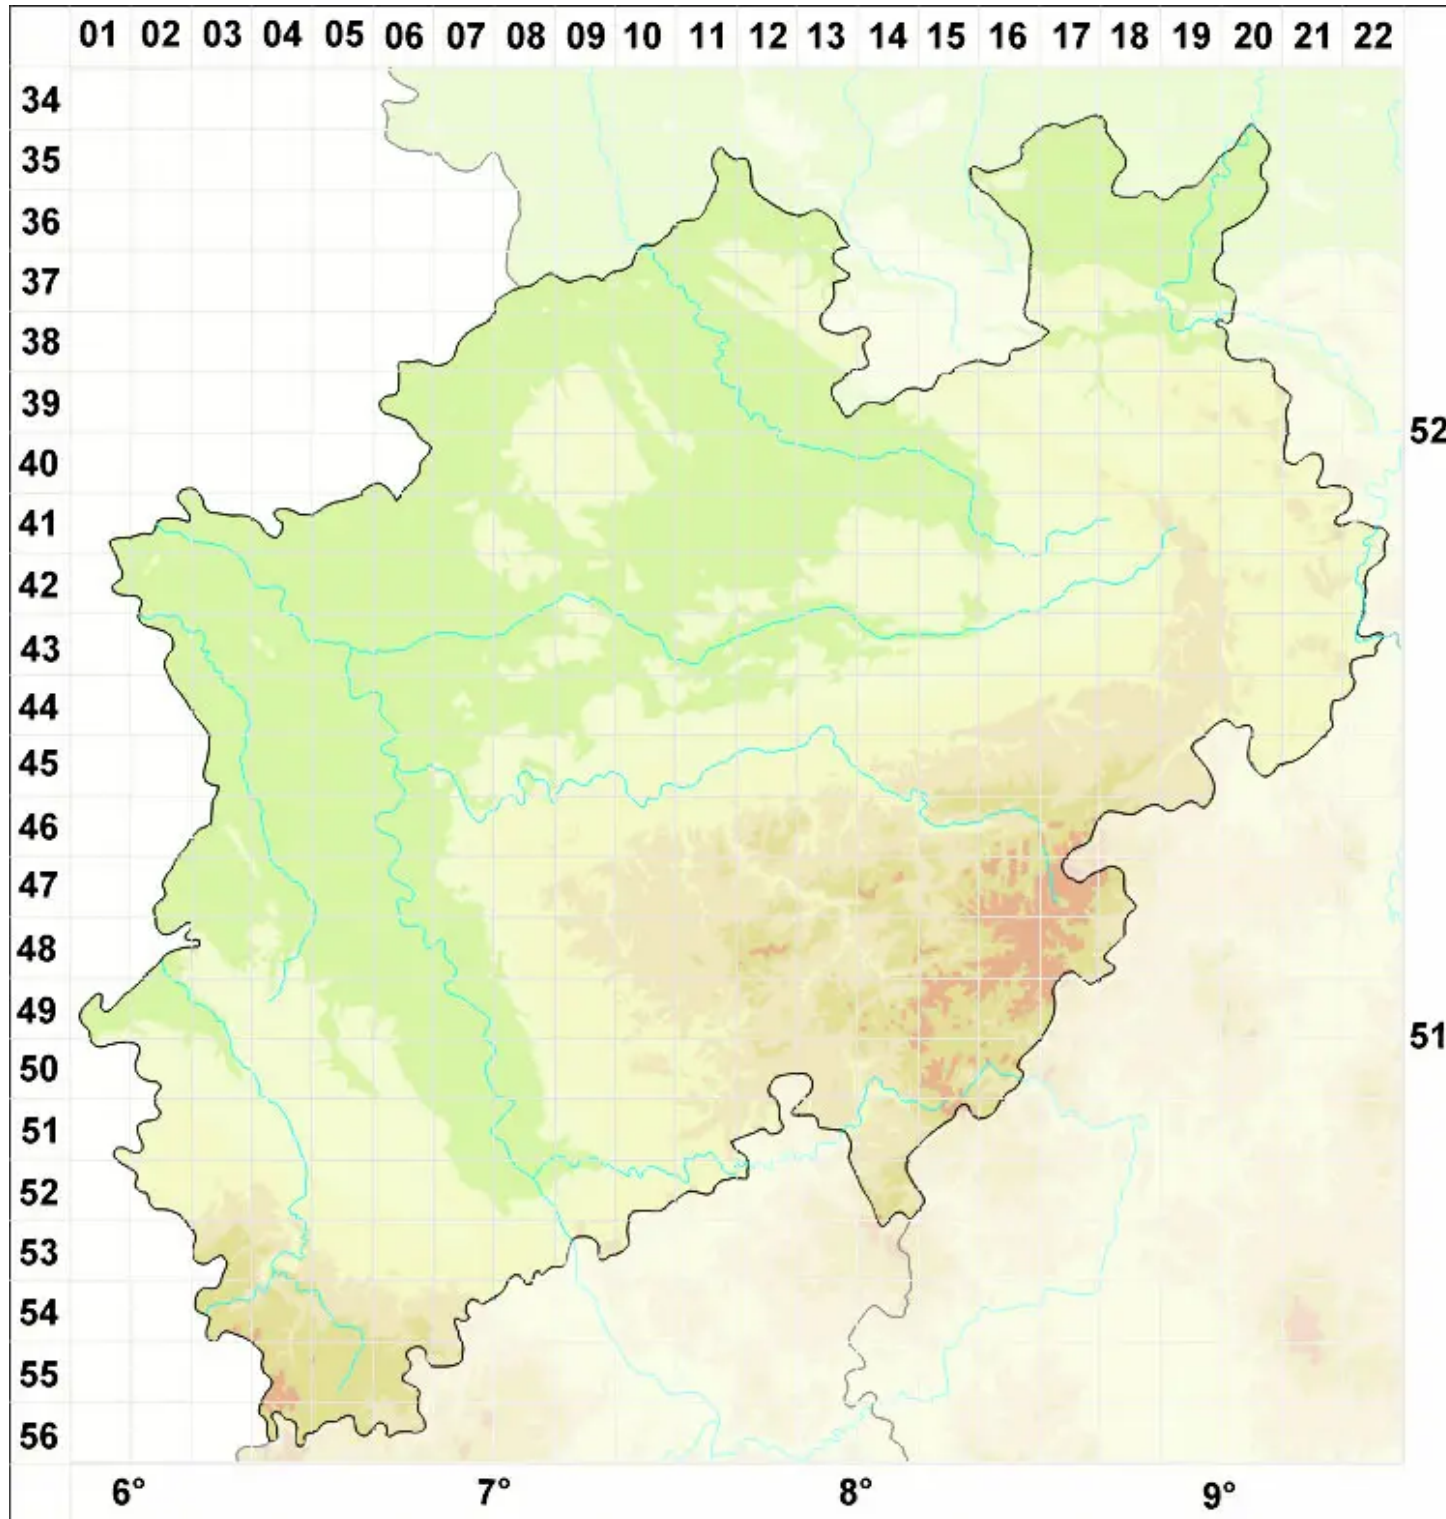

Endocarpon pallidum Ach.

Schorfige Lederflechte

Legende:

- Symbole:**
- Ausgefülltes Symbol:
Zeitraum von 1980 bis heute (Aktuelle Angabe)
 - Leeres Symbol:
Zeitraum vor 1980 (Altangabe)
 - Quadrat: Herbarbeleg