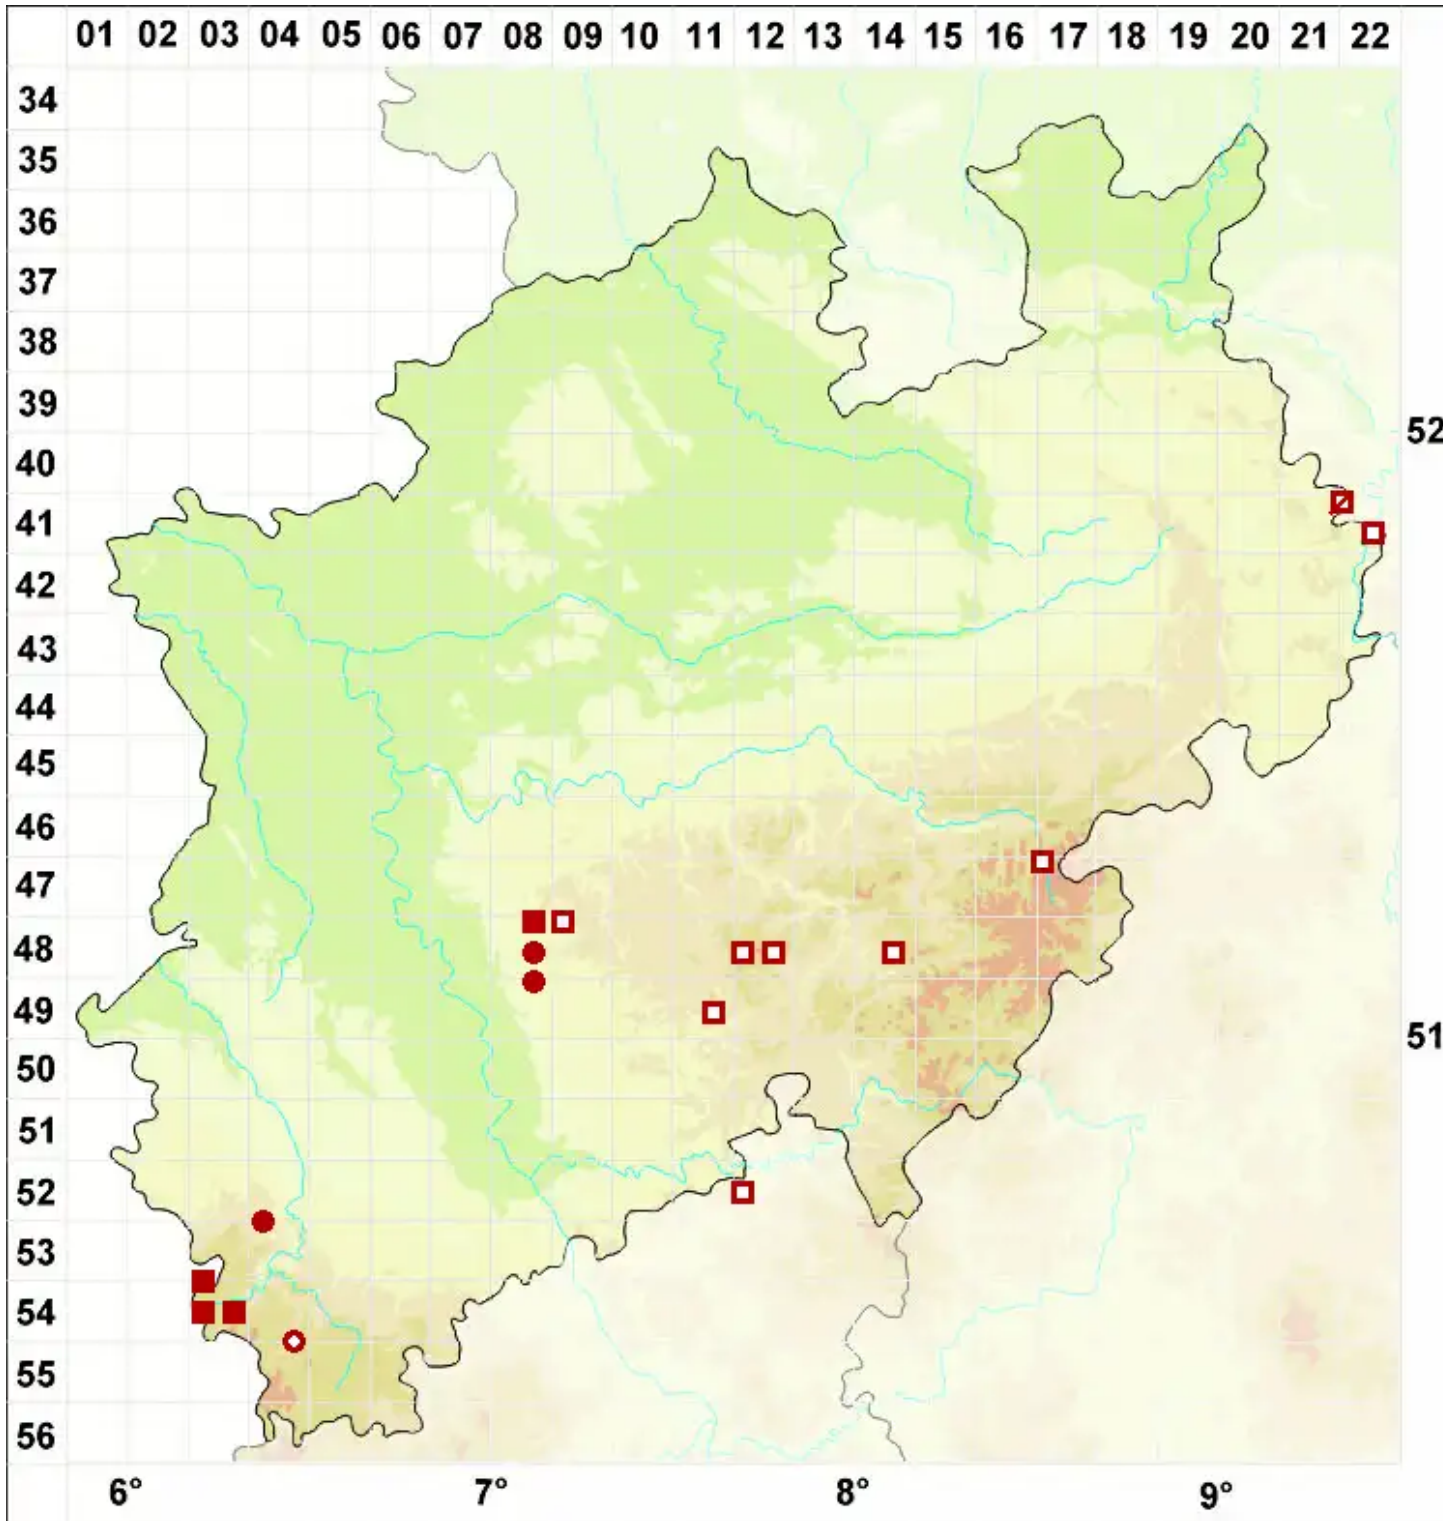

# Dermatocarpon luridum (Dill. ex With.) J. R. Laundon

Bach-Lederflechte

Legende:

- Symbole:**
- Ausgefülltes Symbol:  
Zeitraum von 1980 bis heute (Aktuelle Angabe)
  - Leeres Symbol:  
Zeitraum vor 1980 (Altangabe)
  - Quadrat: Herbarbeleg