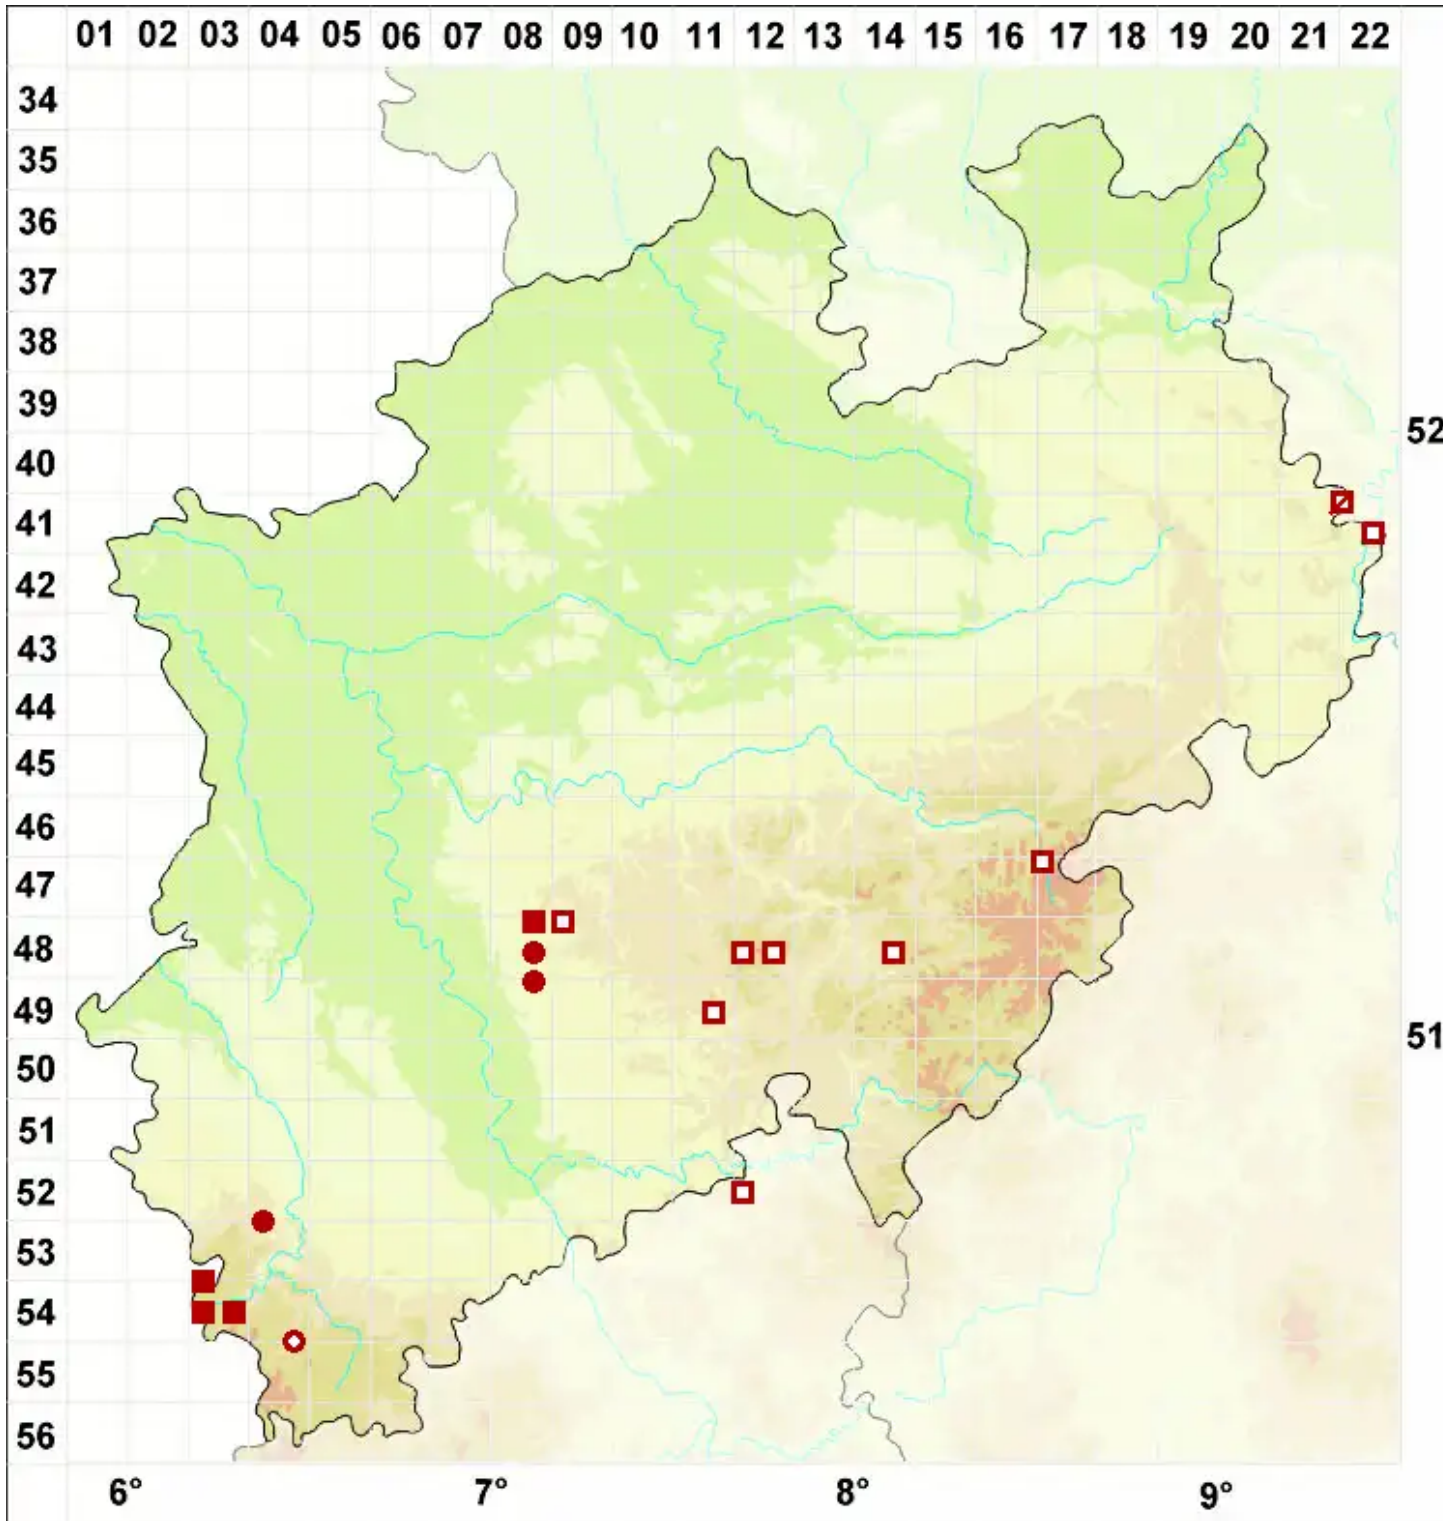

Dermatocarpon luridum (Dill. ex With.) J. R. Laundon

Bach-Lederflechte

Legende:

- Symbole:**
Ausgefülltes Symbol:
Zeitraum von 1980 bis heute (Aktuelle Angabe)
Leeres Symbol:
Zeitraum vor 1980 (Altangabe)
Quadrat: Herbarbeleg