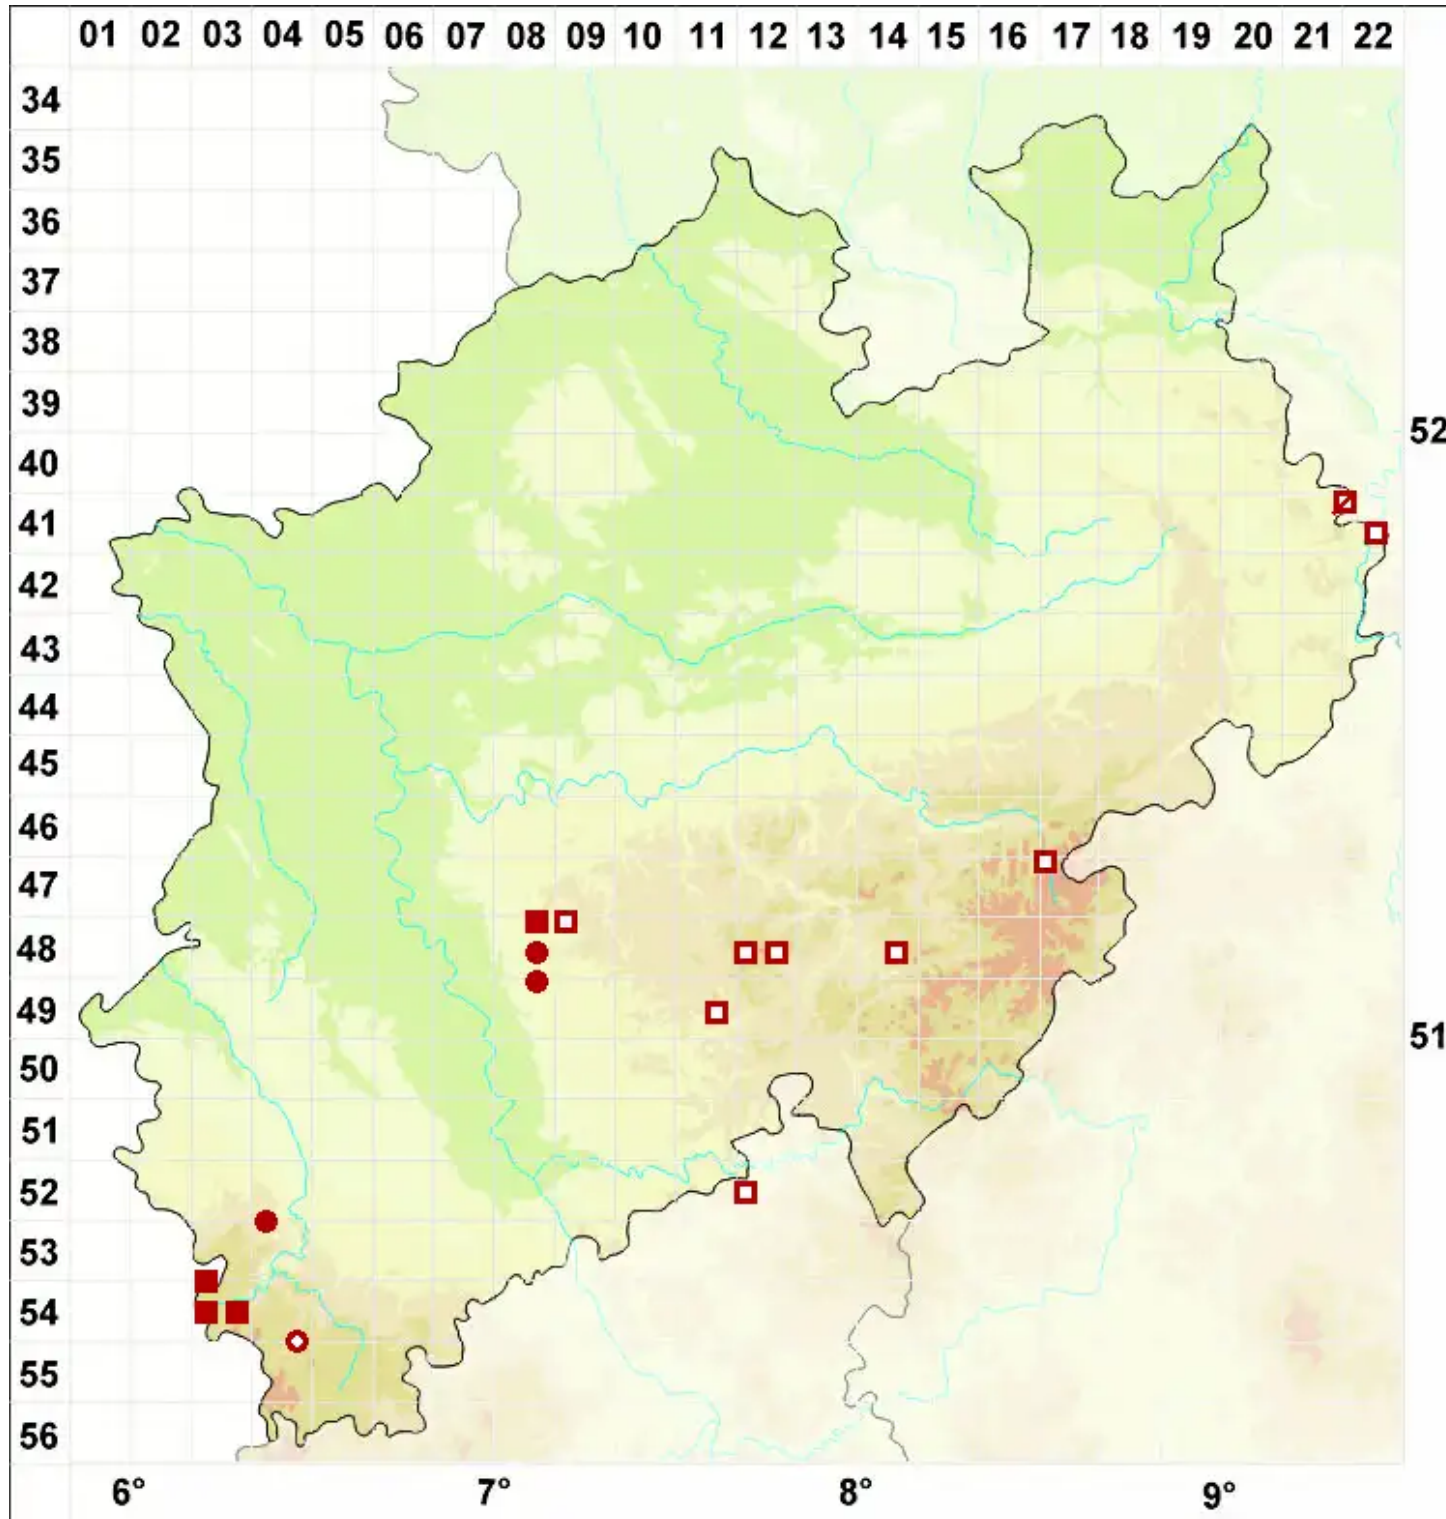

# Dermatocarpon luridum (Dill. ex With.) J. R. Laundon

Bach-Lederflechte

Legende:

- Symbole:**  
Ausgefülltes Symbol:  
Zeitraum von 1980 bis heute (Aktuelle Angabe)  
Leeres Symbol:  
Zeitraum vor 1980 (Altangabe)  
Quadrat: Herbarbeleg