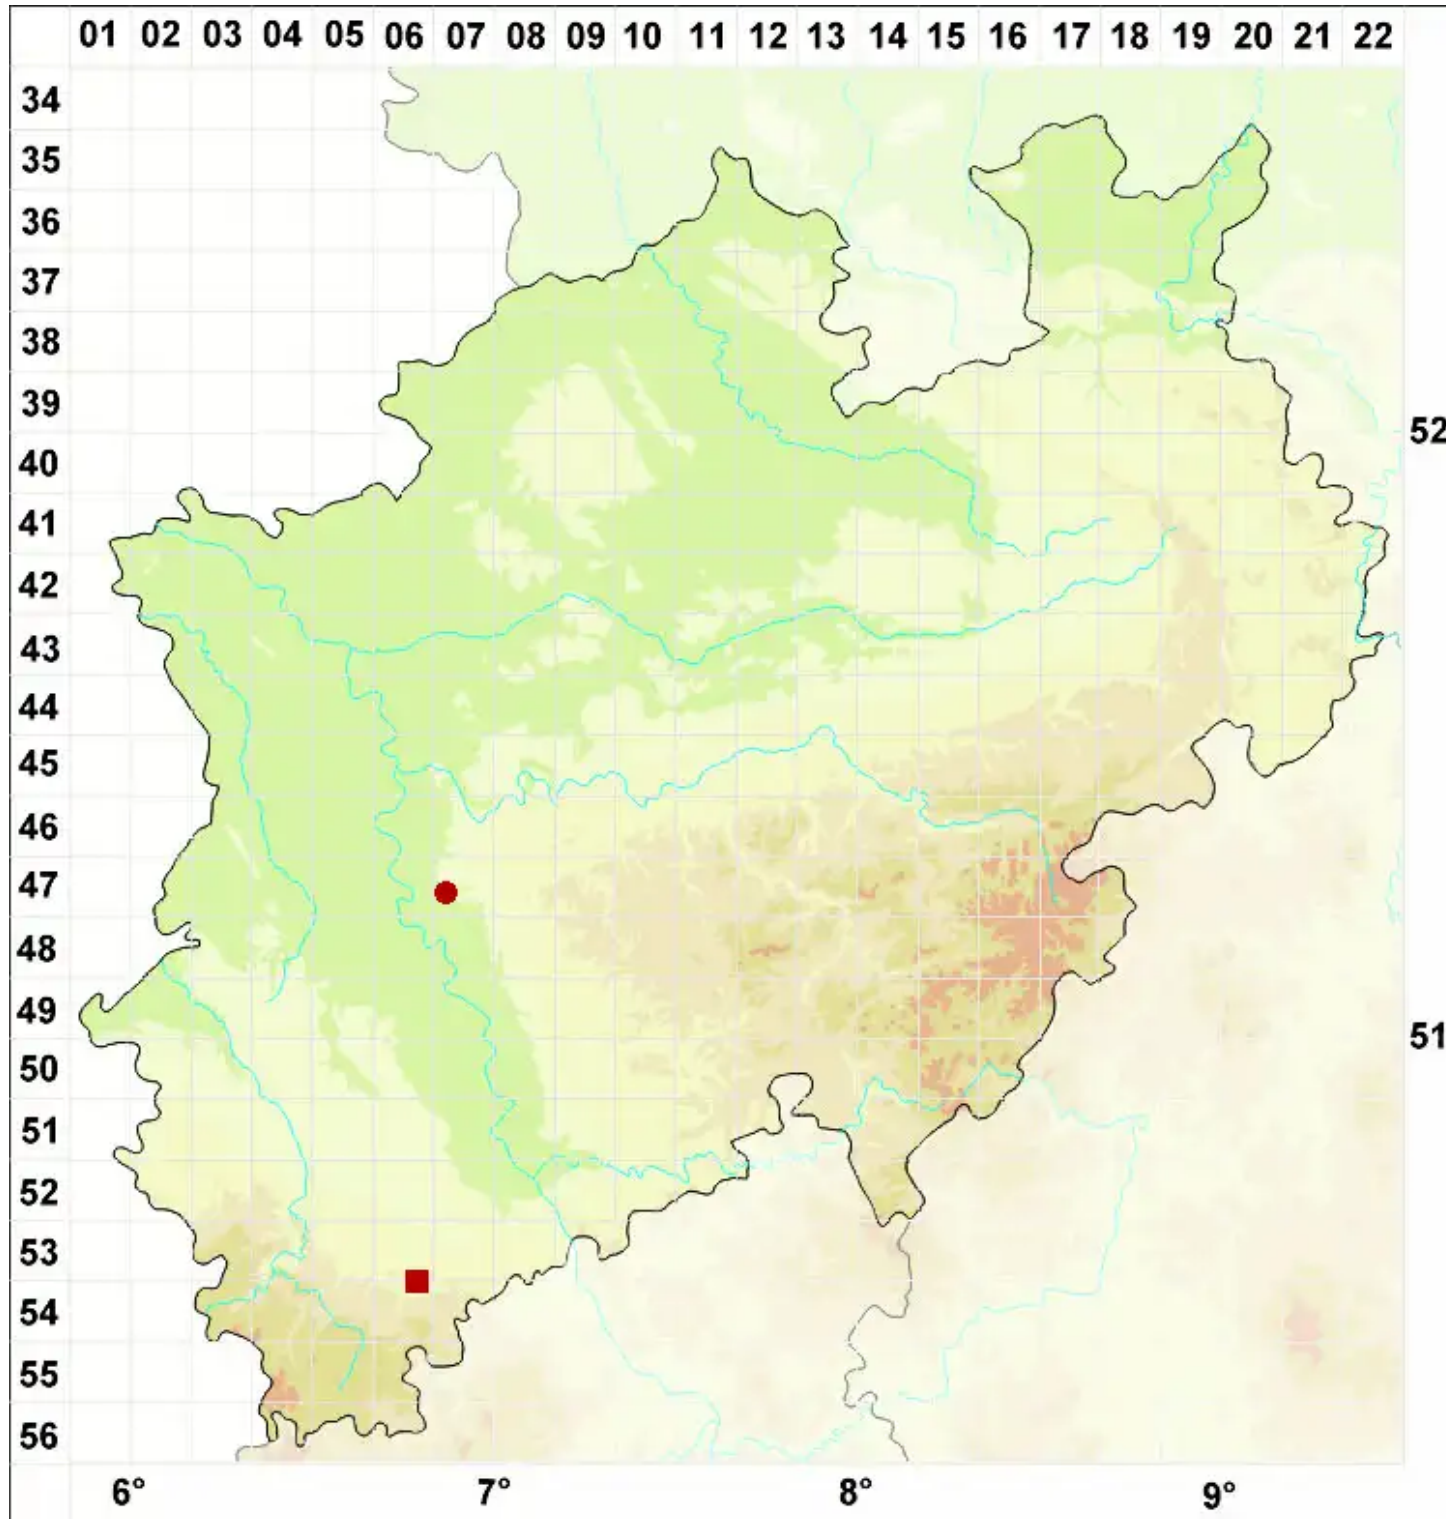

Collema coccophorum Tuck.

Kugelförmige Leimflechte

Legende:

- Symbole:**
Ausgefülltes Symbol:
Zeitraum von 1980 bis heute (Aktuelle Angabe)
Leeres Symbol:
Zeitraum vor 1980 (Altangabe)
Quadrat: Herbarbeleg