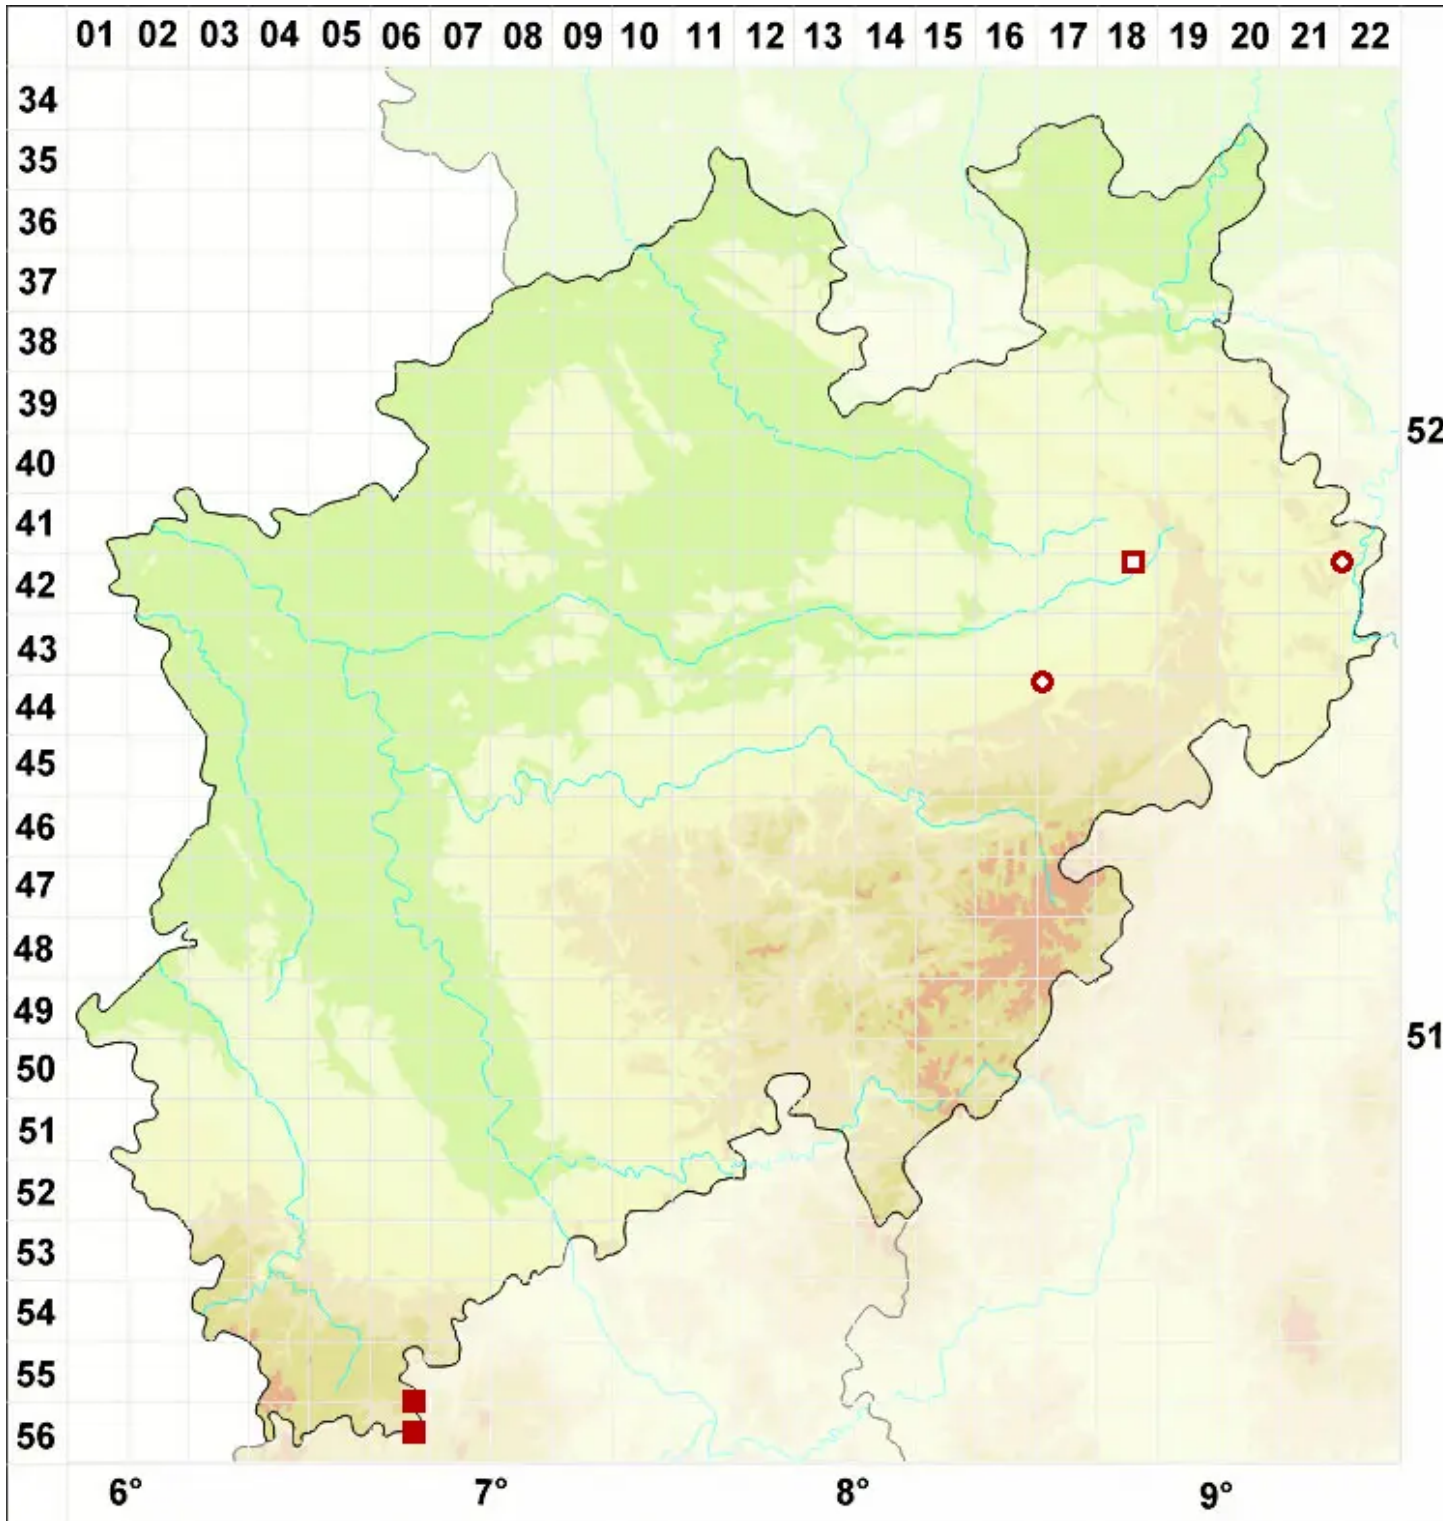

Eiglera flavida (Hepp) Hafellner

Gelbliche Eiglerflechte

Legende:

Symbole:
Ausgefülltes Symbol:
Zeitraum von 1980 bis heute (Aktuelle Angabe)
Leeres Symbol:
Zeitraum vor 1980 (Altangabe)
Quadrat: Herbarbeleg