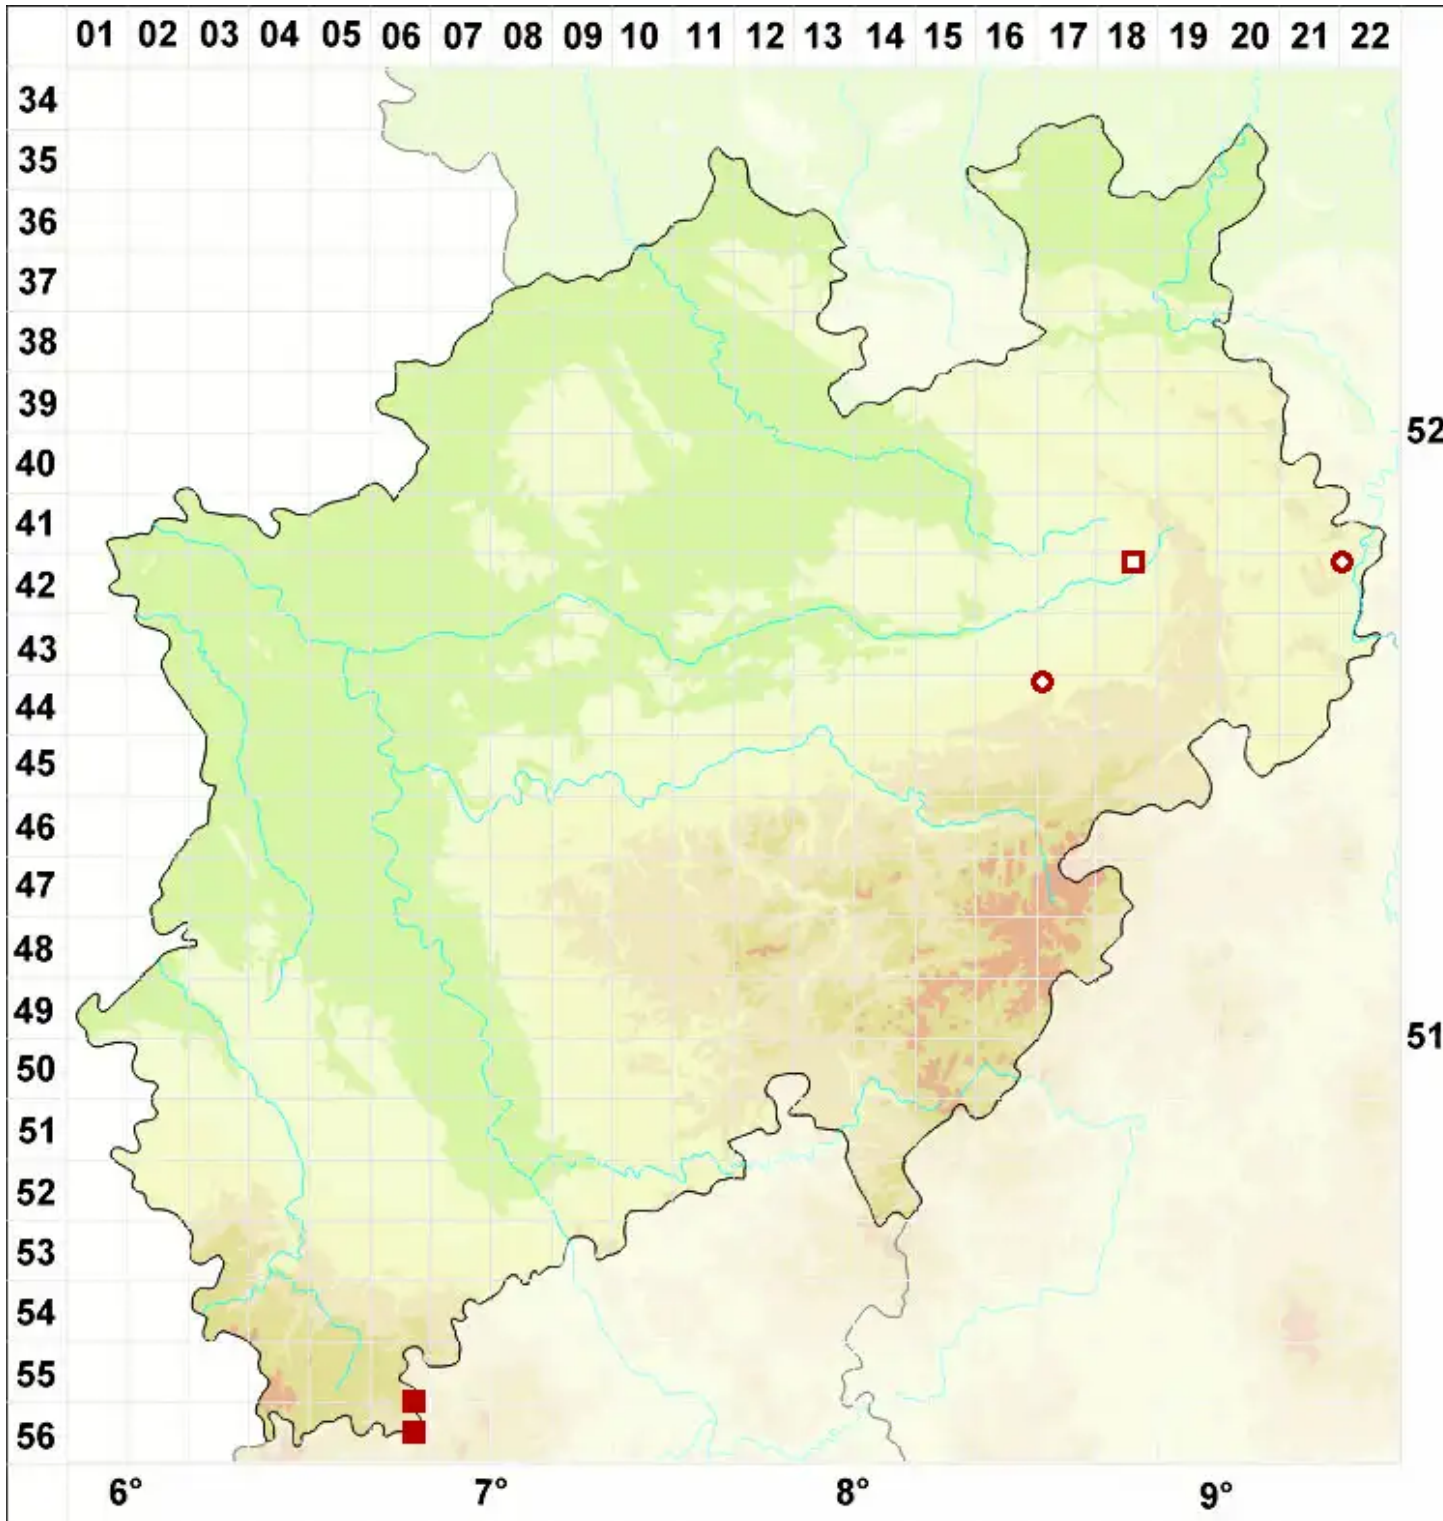

Eiglera flavida (Hepp) Hafellner

Gelbliche Eiglerflechte

Legende:

Symbole:
Ausgefülltes Symbol:
Zeitraum von 1980 bis heute (Aktuelle Angabe)
Leeres Symbol:
Zeitraum vor 1980 (Altangabe)
Quadrat: Herbarbeleg