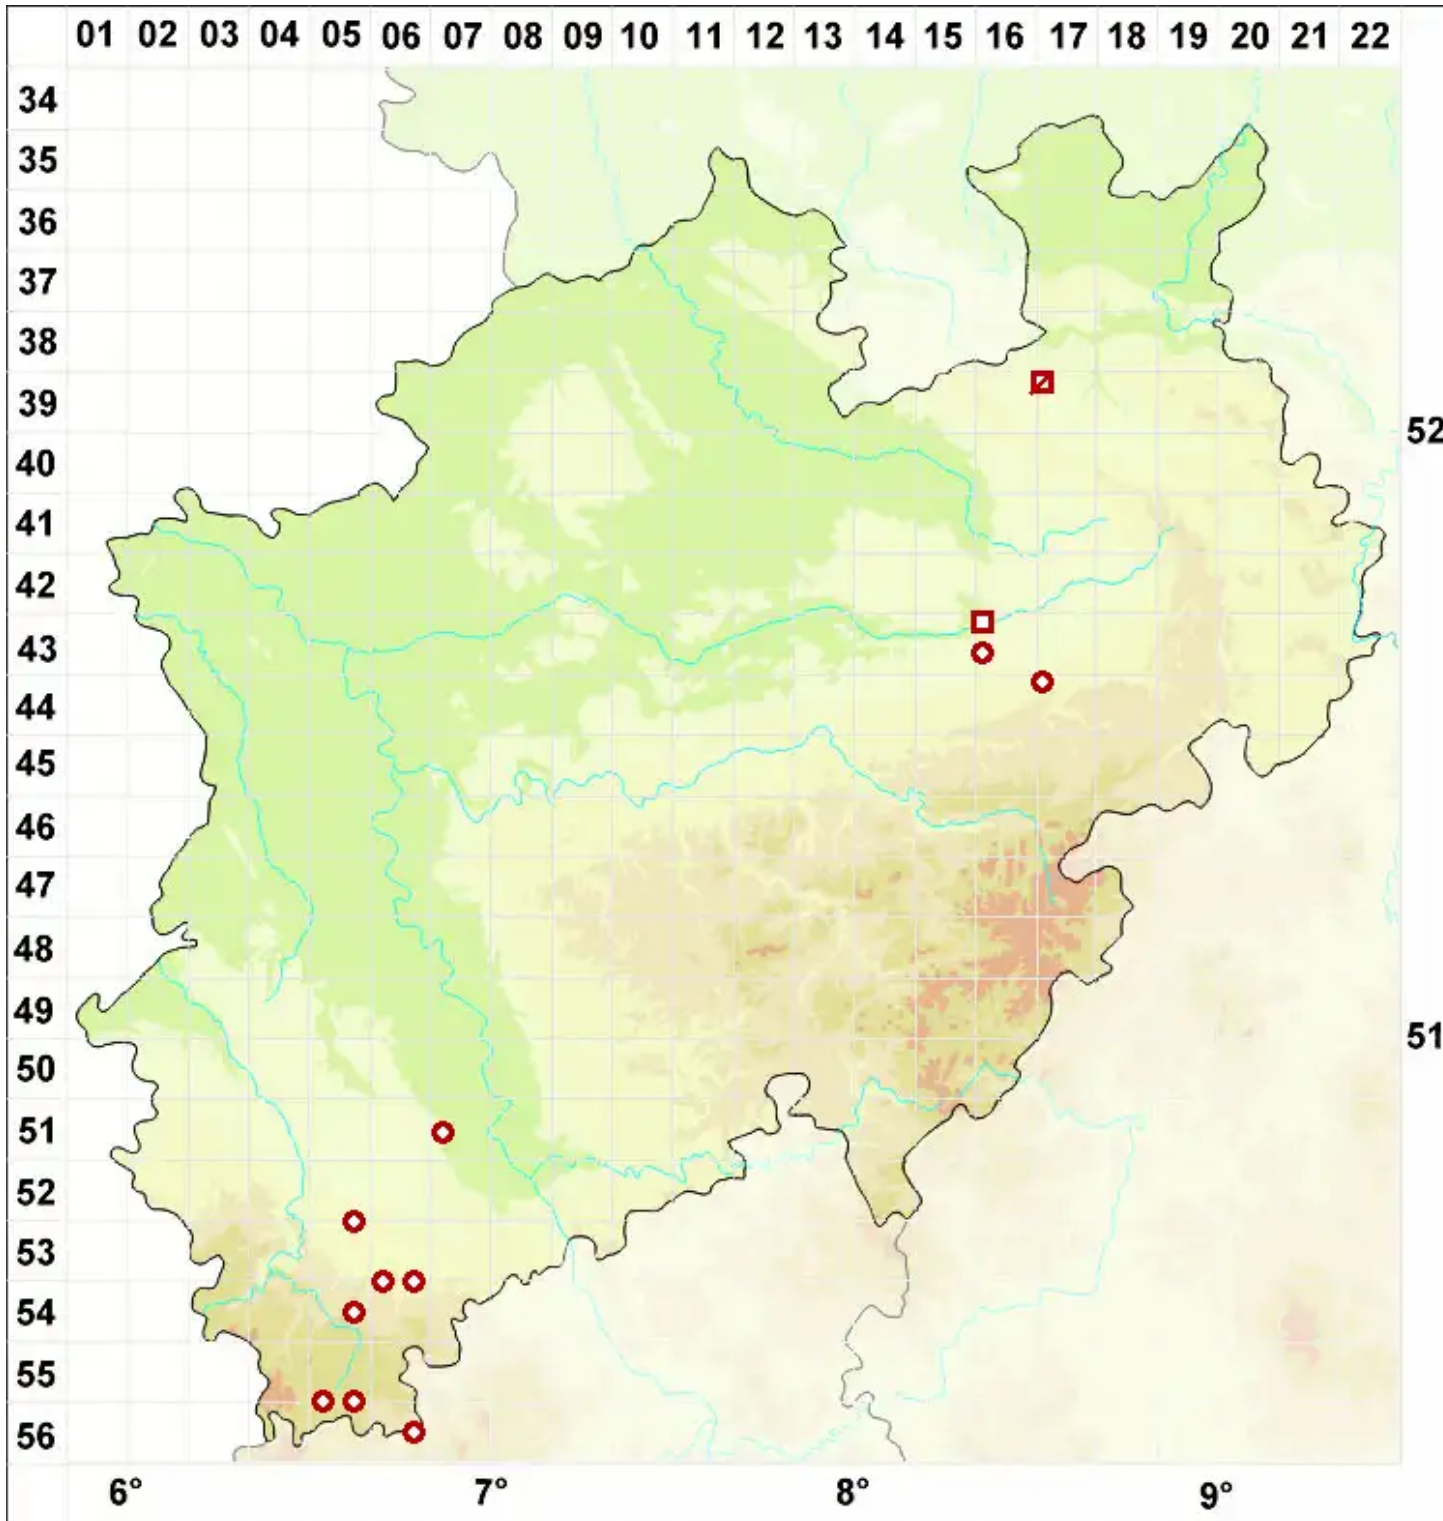

# Diplotomma venustum Körb.

Edle Scheibenflechte

Legende:

- Symbole:**
- Ausgefülltes Symbol:  
Zeitraum von 1980 bis heute (Aktuelle Angabe)
  - Leeres Symbol:  
Zeitraum vor 1980 (Altangabe)
  - Quadrat: Herbarbeleg