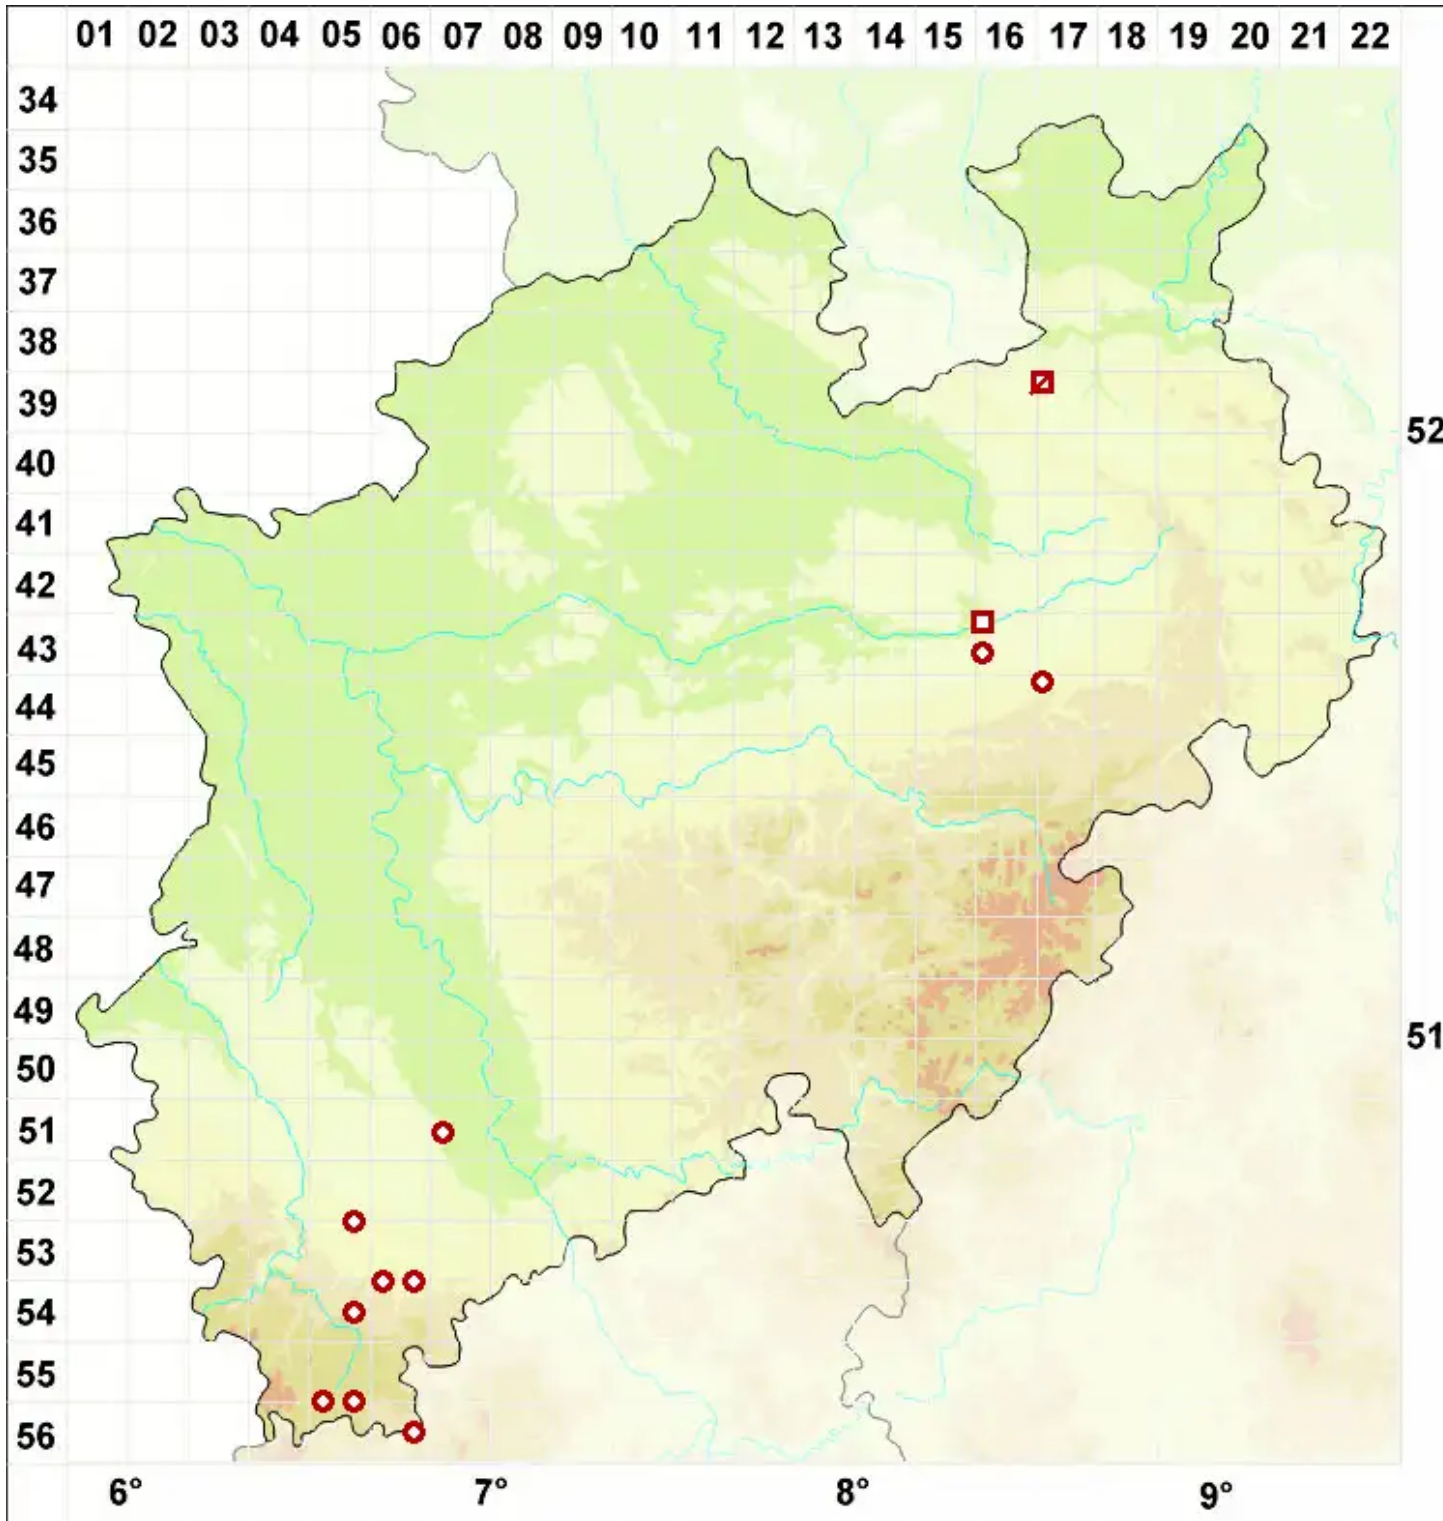

Diplotomma venustum Körb.

Edle Scheibenflechte

Legende:

Symbole:

Ausgefülltes Symbol:
Zeitraum von 1980 bis heute (Aktuelle Angabe)

Leeres Symbol:
Zeitraum vor 1980 (Altangabe)

Quadrat: Herbarbeleg