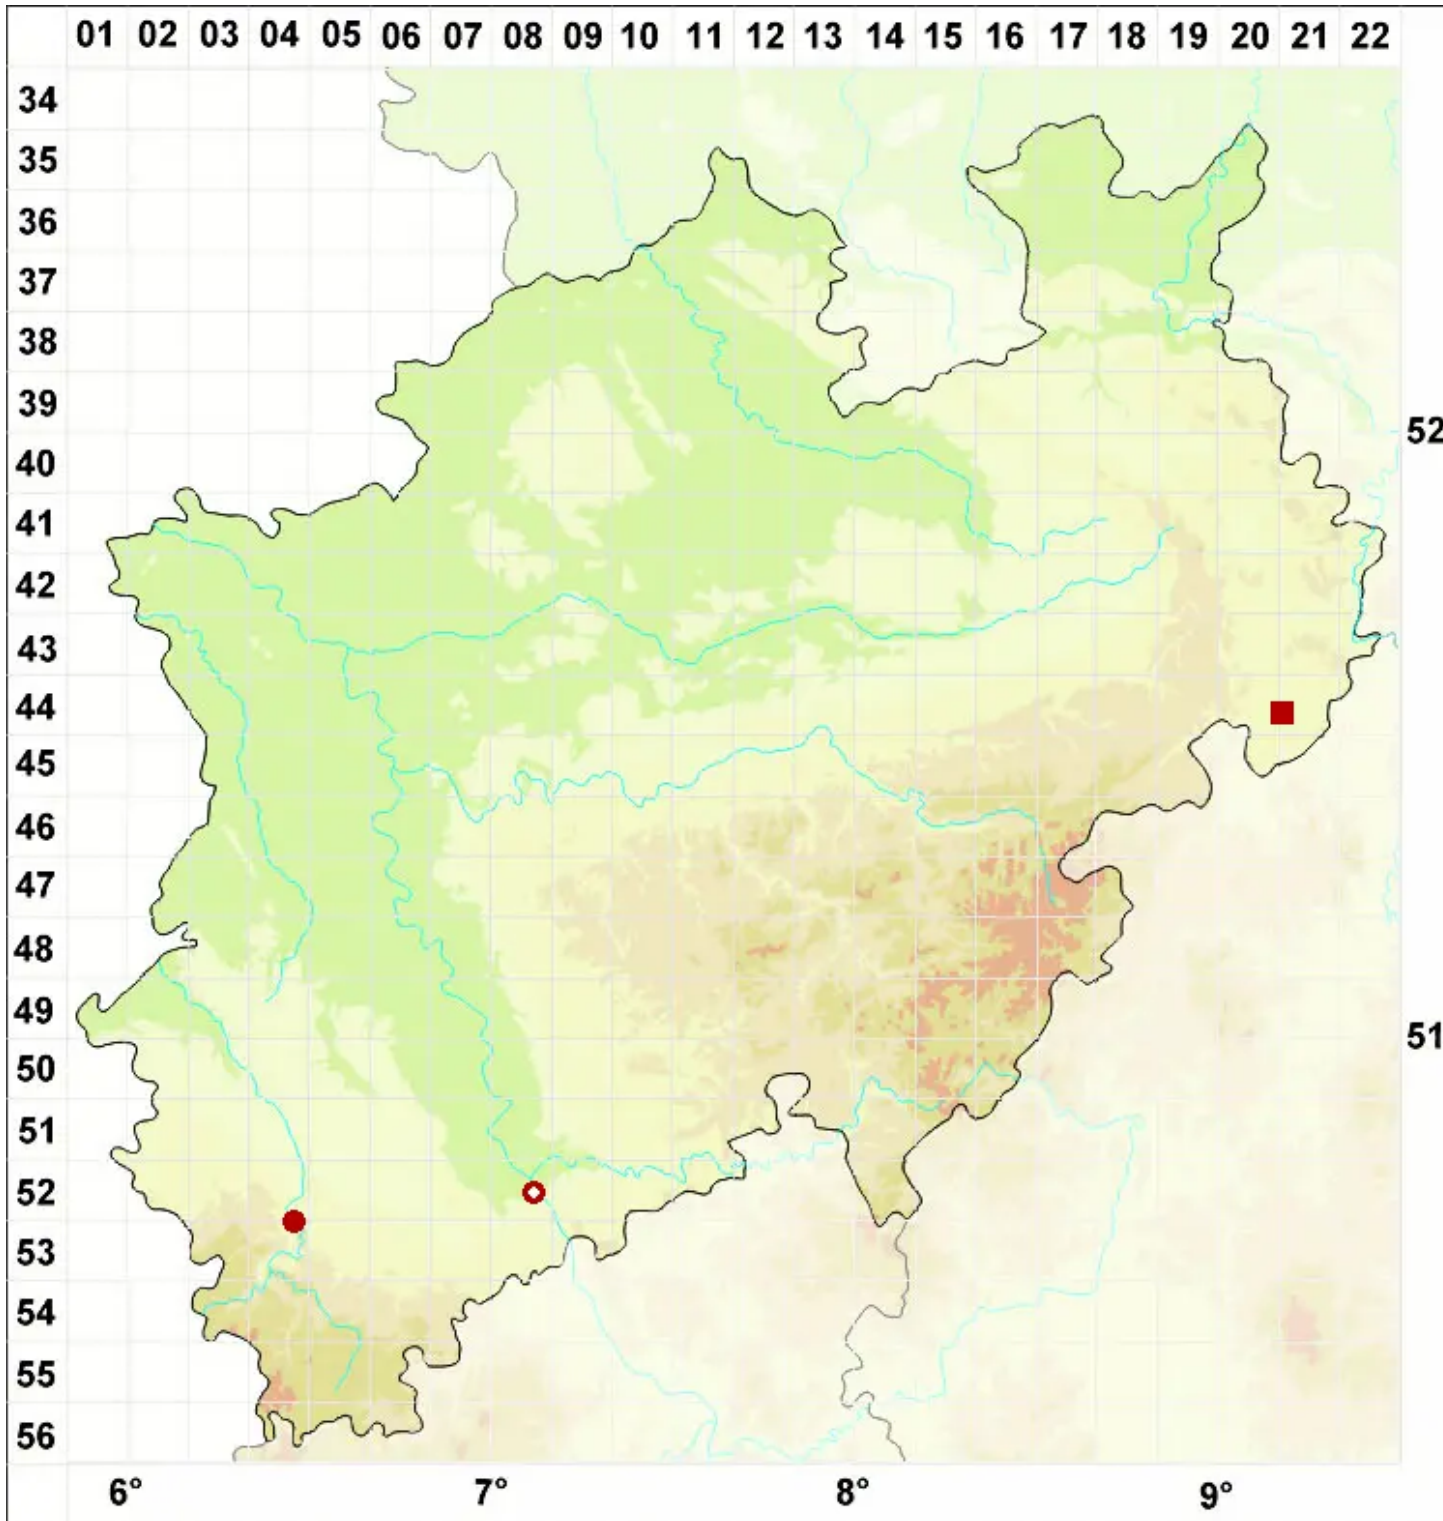

Diplotomma porphyricum (Arnold) Mong

Purpur-Scheibenflechte

Legende:

Symbole:
Ausgefülltes Symbol:
Zeitraum von 1980 bis heute (Aktuelle Angabe)
Leeres Symbol:
Zeitraum vor 1980 (Altangabe)
Quadrat: Herbarbeleg