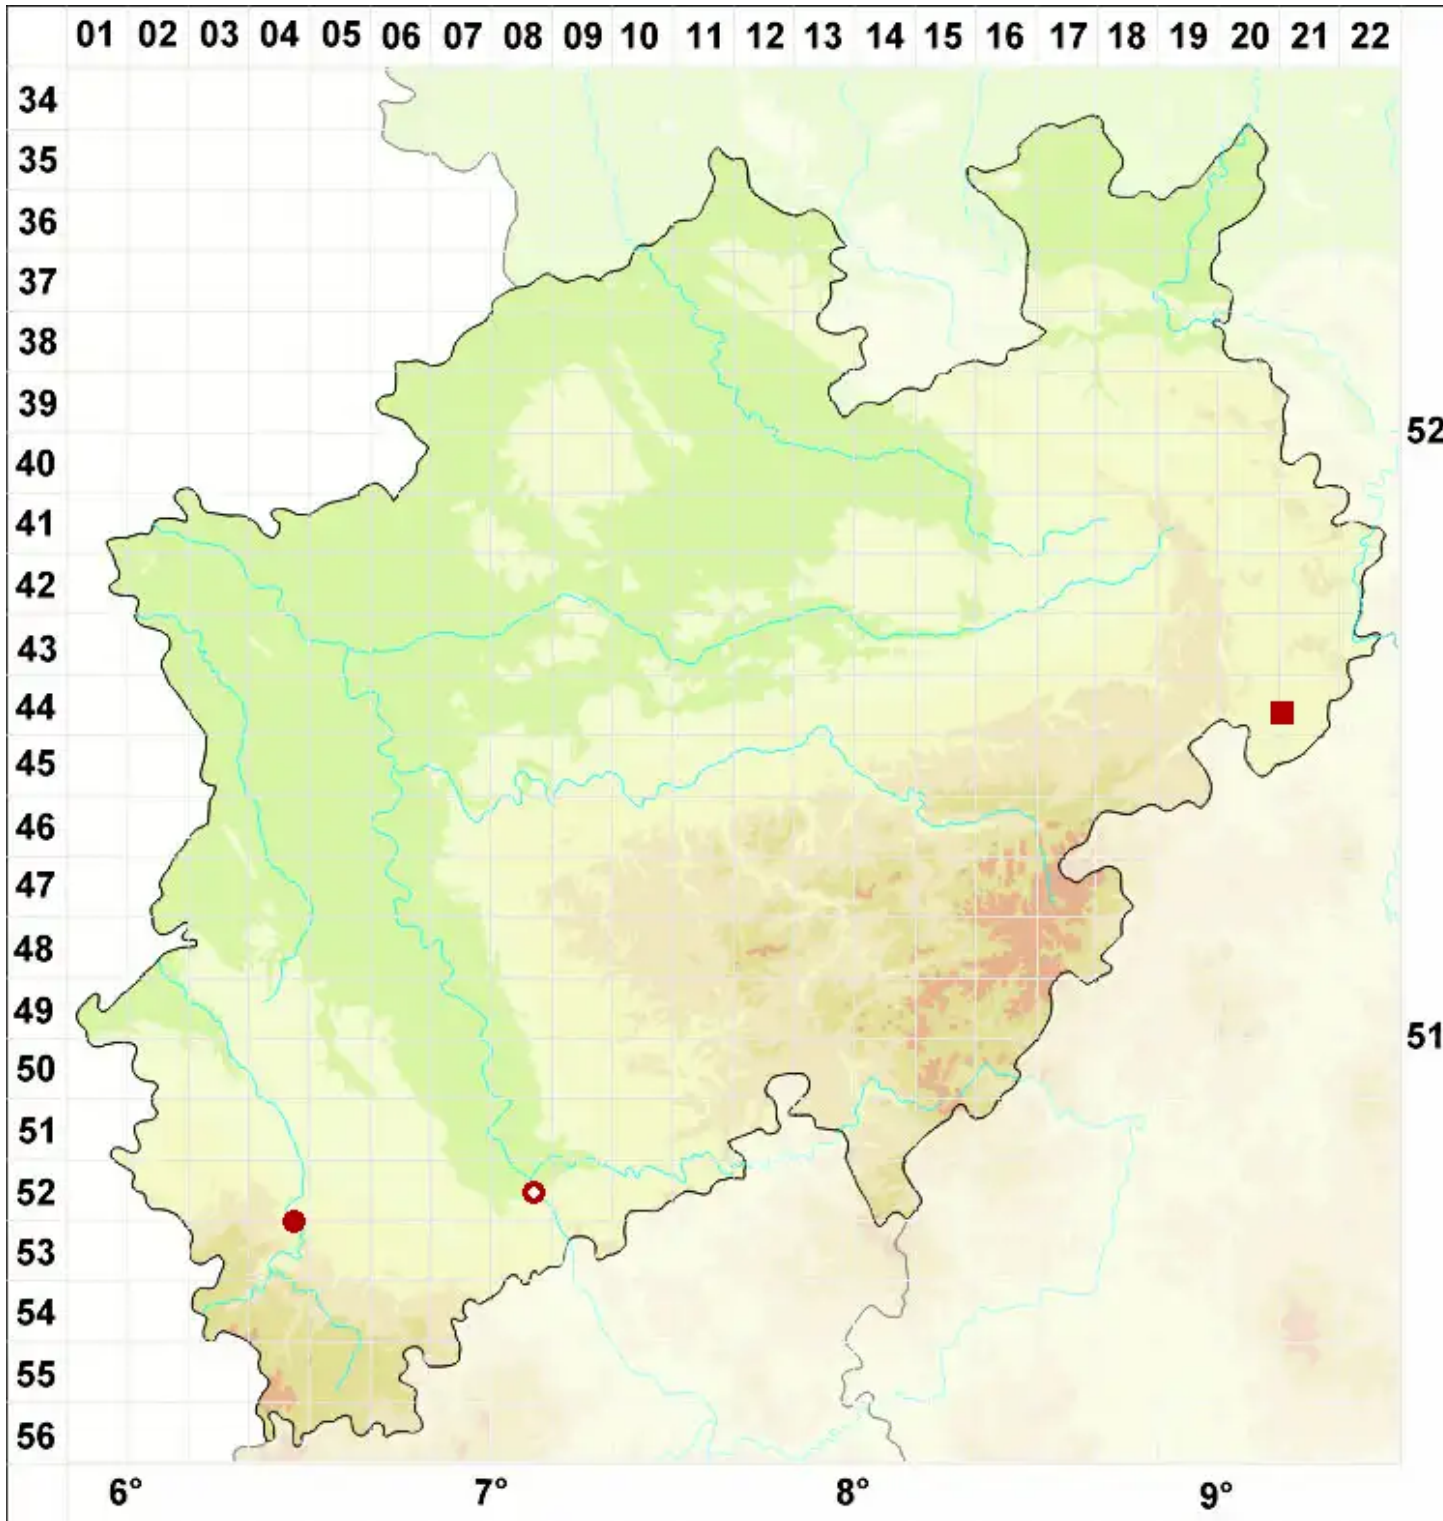

Diplotomma porphyricum (Arnold) Mong

Purpur-Scheibenflechte

Legende:

Symbole:
Ausgefülltes Symbol:
Zeitraum von 1980 bis heute (Aktuelle Angabe)
Leeres Symbol:
Zeitraum vor 1980 (Altangabe)
Quadrat: Herbarbeleg