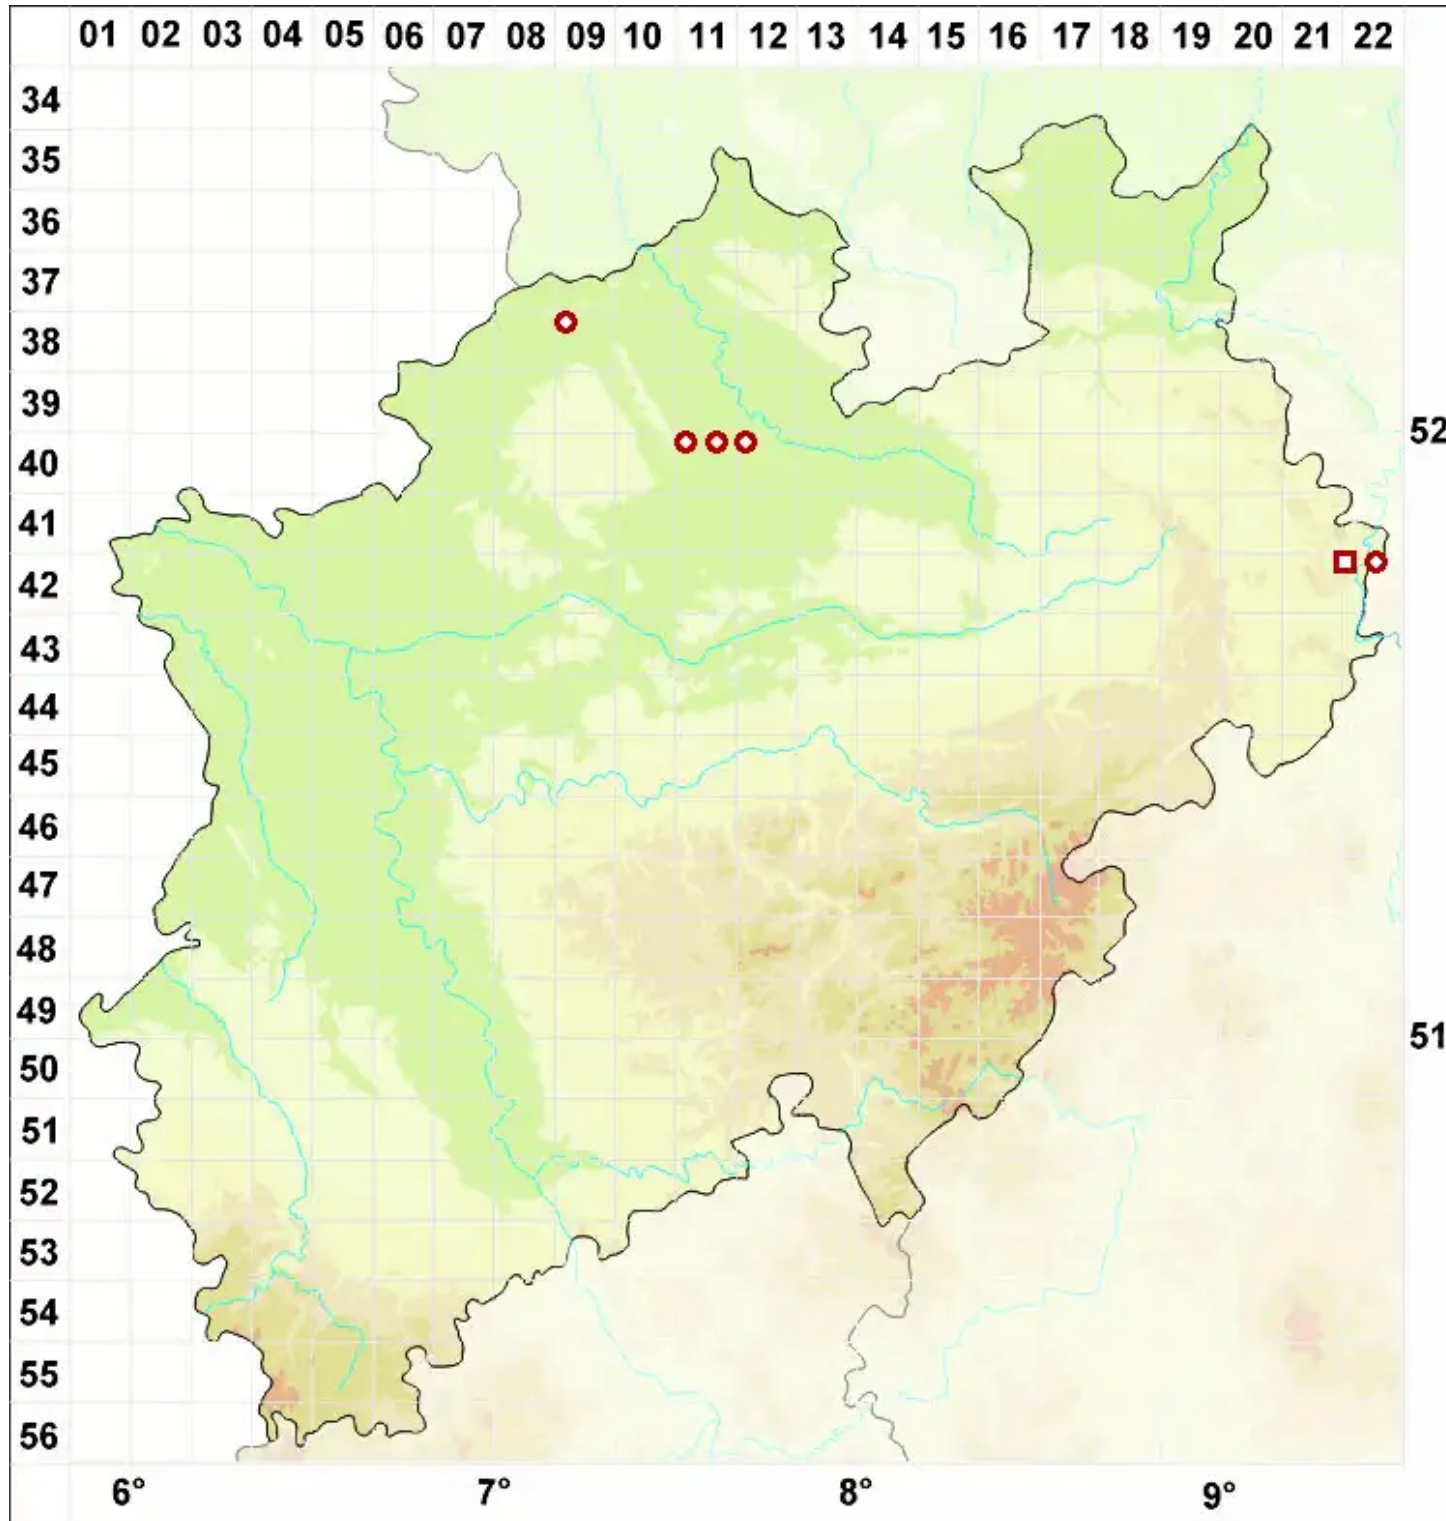

Diplotomma pharcidium (Ach.) Choisy

Verwechselte Scheibenflechte

Legende:

- Symbole:**
Ausgefülltes Symbol:
Zeitraum von 1980 bis heute (Aktuelle Angabe)
Leeres Symbol:
Zeitraum vor 1980 (Altangabe)
Quadrat: Herbarbeleg