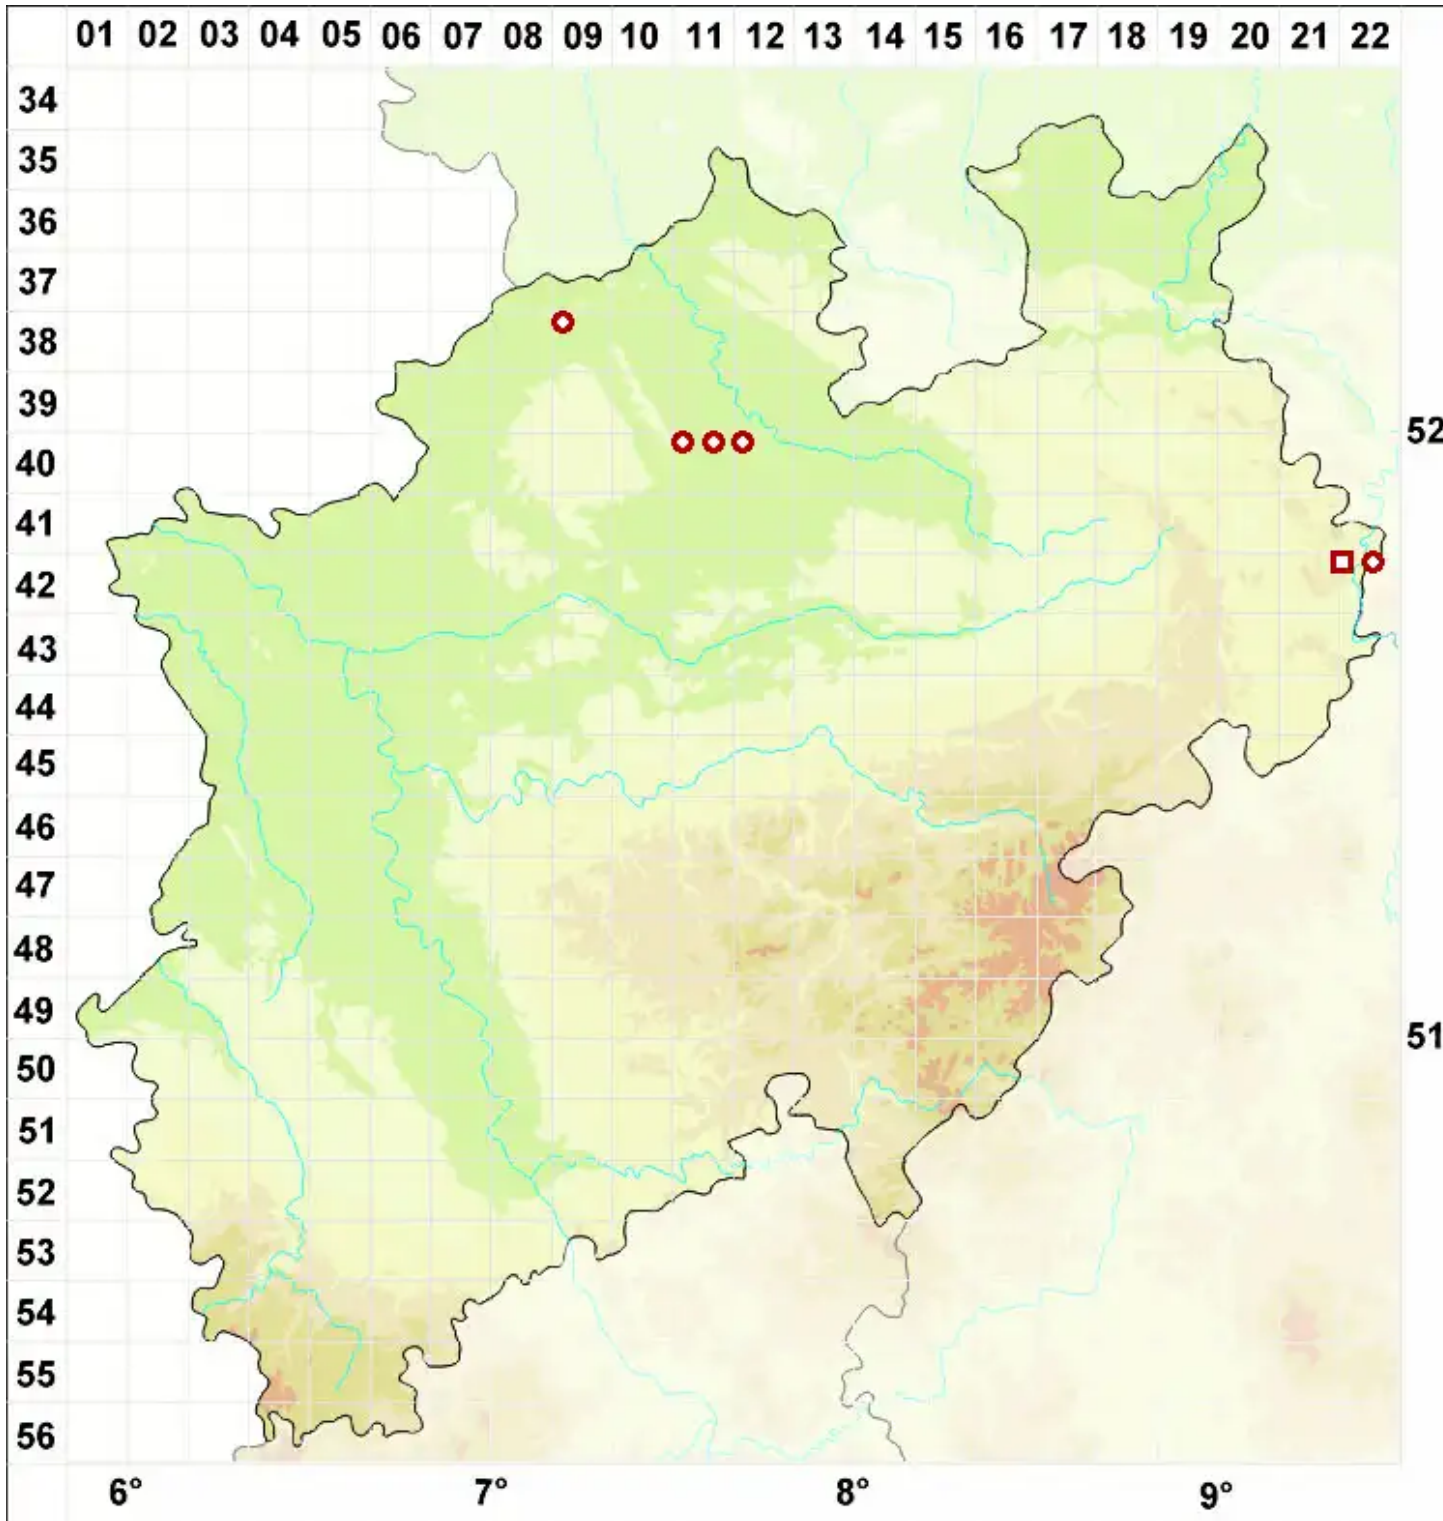

Diplotomma pharcidium (Ach.) Choisy

Verwechselte Scheibenflechte

Legende:

Symbole:

Ausgefülltes Symbol:
Zeitraum von 1980 bis heute (Aktuelle Angabe)

Leeres Symbol:
Zeitraum vor 1980 (Altangabe)

Quadrat: Herbarbeleg