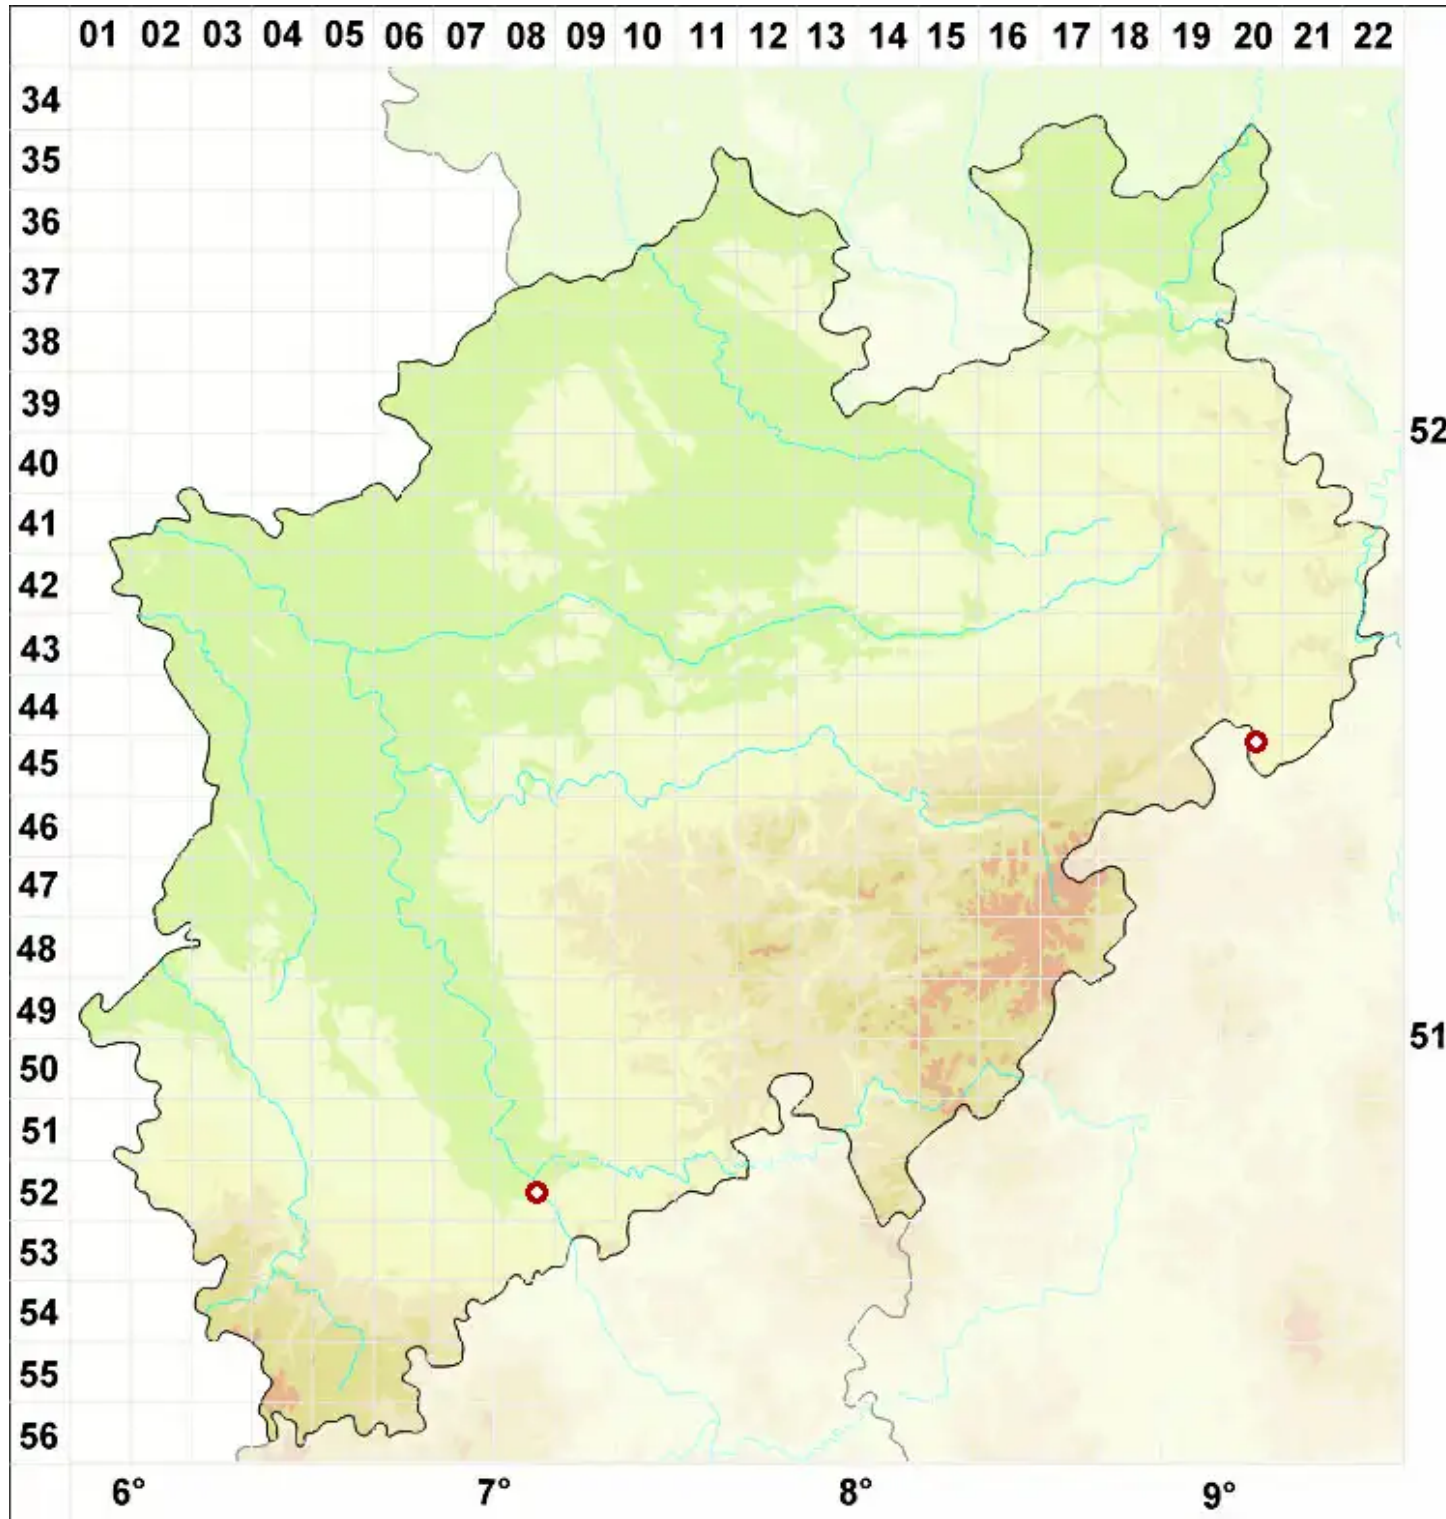

Diplotomma lutosum A. Massal.

Schmutzige Scheibenflechte

Legende:

- Symbole:**
- Ausgefülltes Symbol:
Zeitraum von 1980 bis heute (Aktuelle Angabe)
 - Leeres Symbol:
Zeitraum vor 1980 (Altangabe)
 - Quadrat: Herbarbeleg