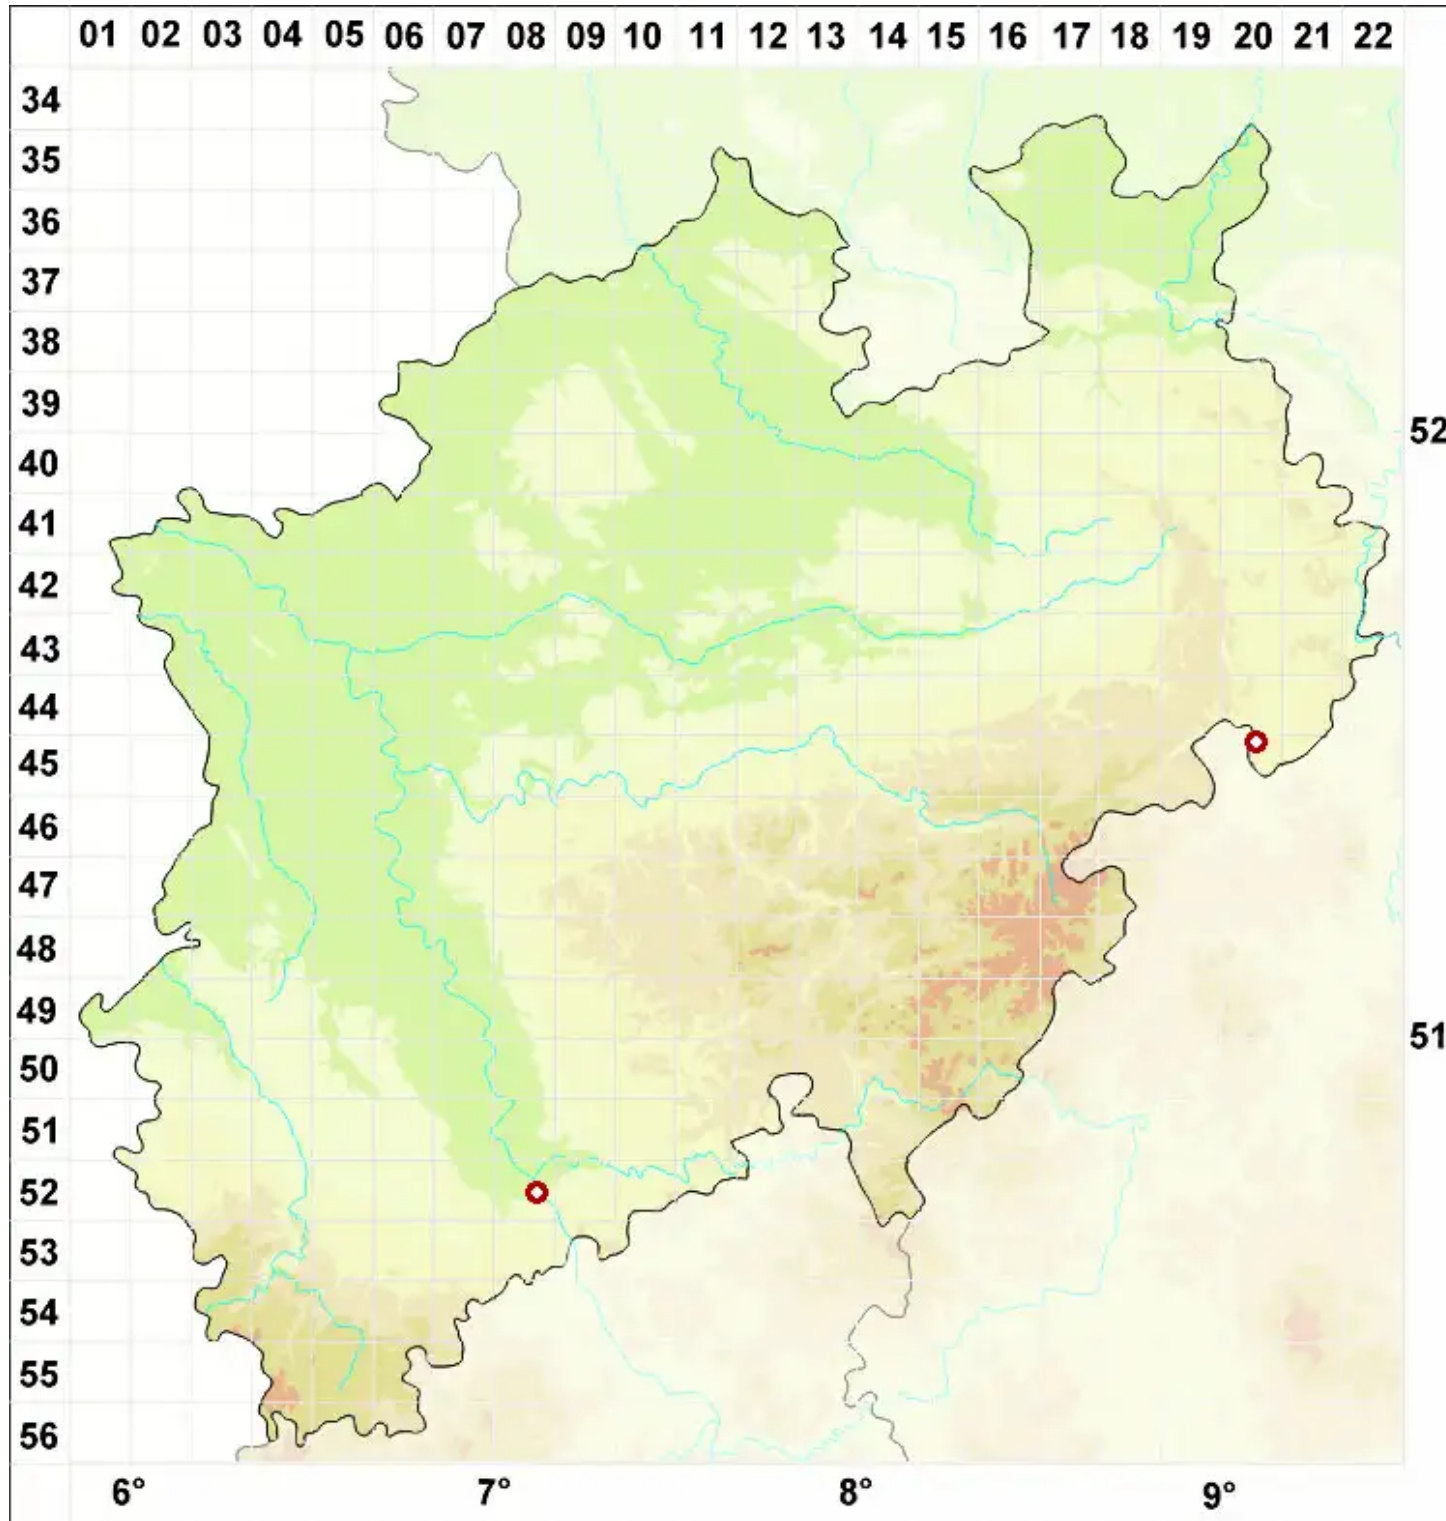

Diplotomma lutosum A. Massal.

Schmutzige Scheibenflechte

Legende:

- Symbole:**
- Ausgefülltes Symbol:
Zeitraum von 1980 bis heute (Aktuelle Angabe)
 - Leeres Symbol:
Zeitraum vor 1980 (Altangabe)
 - Quadrat: Herbarbeleg