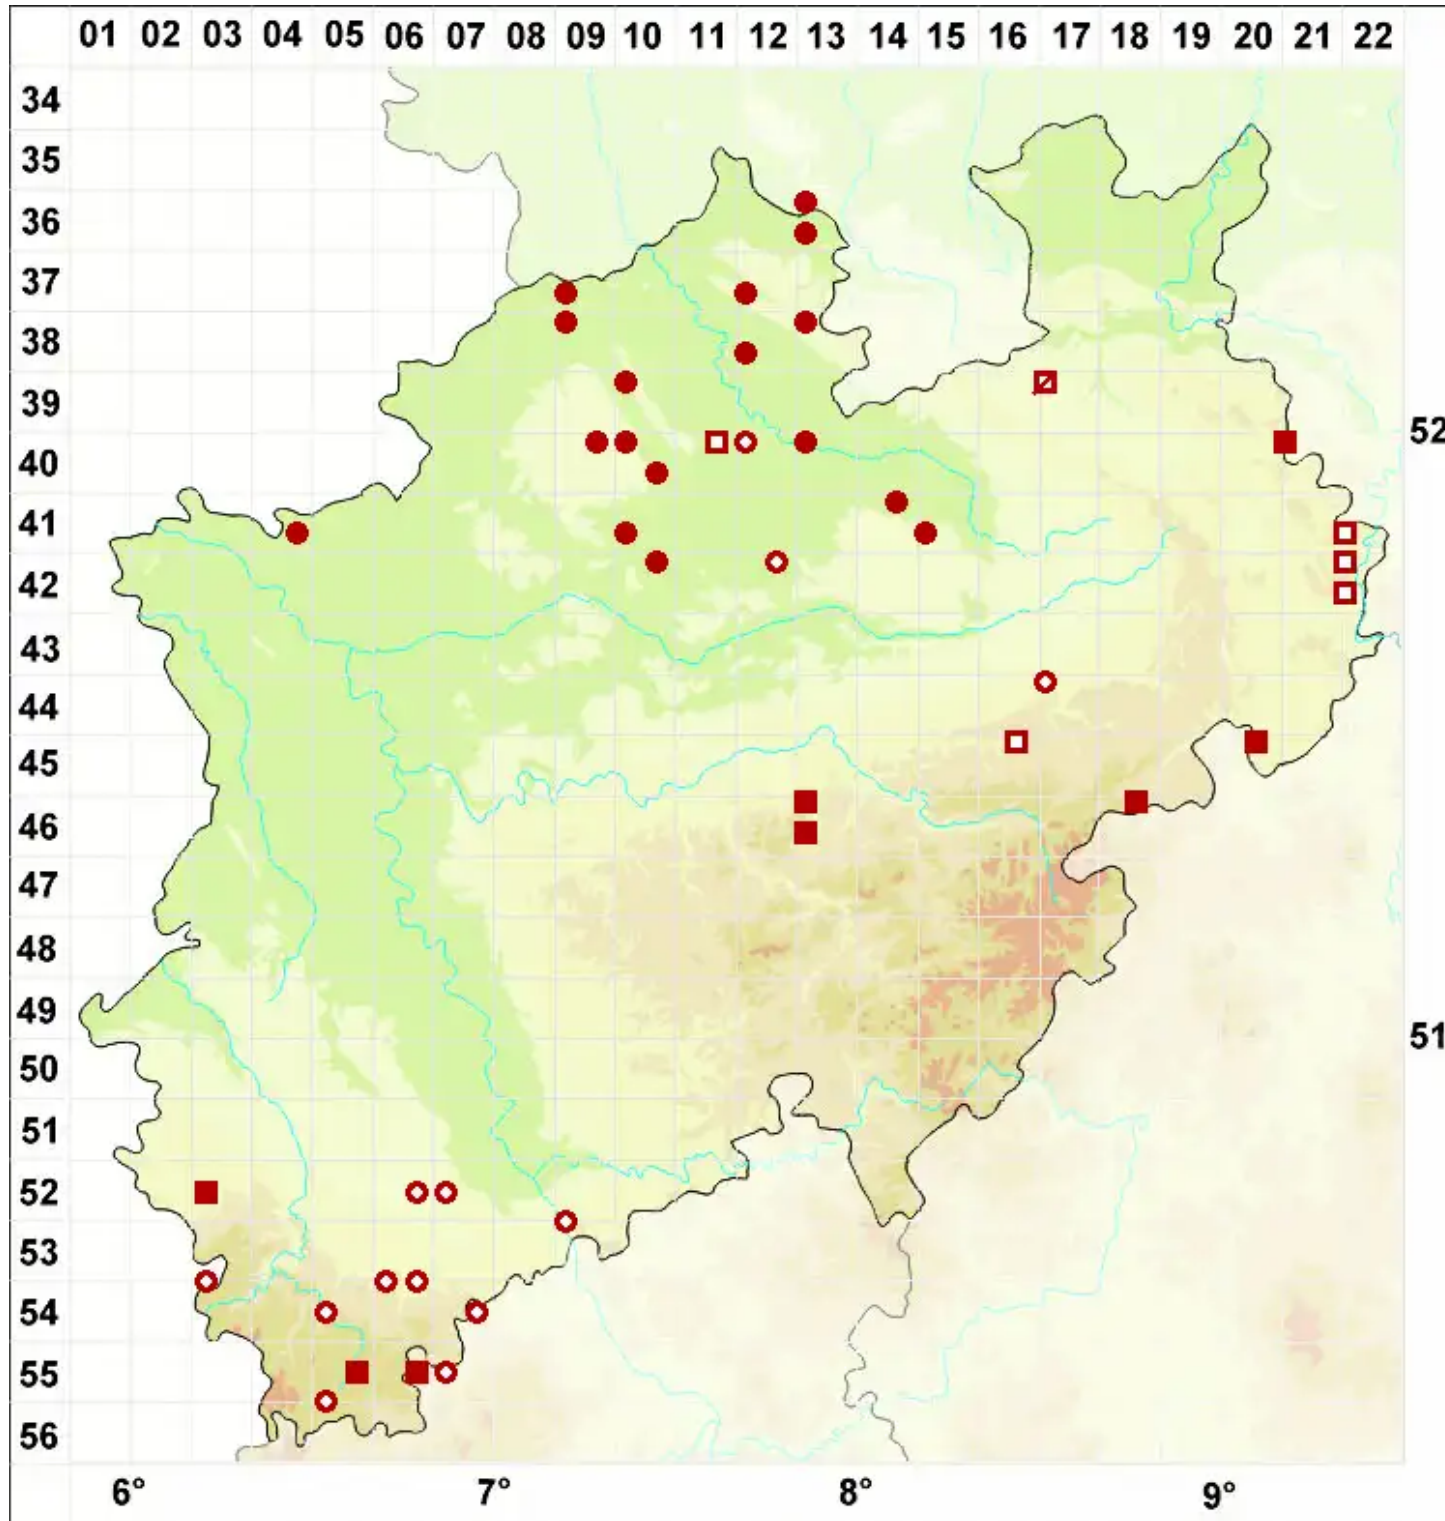

# Diplotomma alboatrum (Hoffm.) Flot.

Schwarzweiße Scheibenflechte

Legende:

**Symbole:**  
Ausgefülltes Symbol:  
Zeitraum von 1980 bis heute (Aktuelle Angabe)  
Leeres Symbol:  
Zeitraum vor 1980 (Altangabe)  
Quadrat: Herbarbeleg