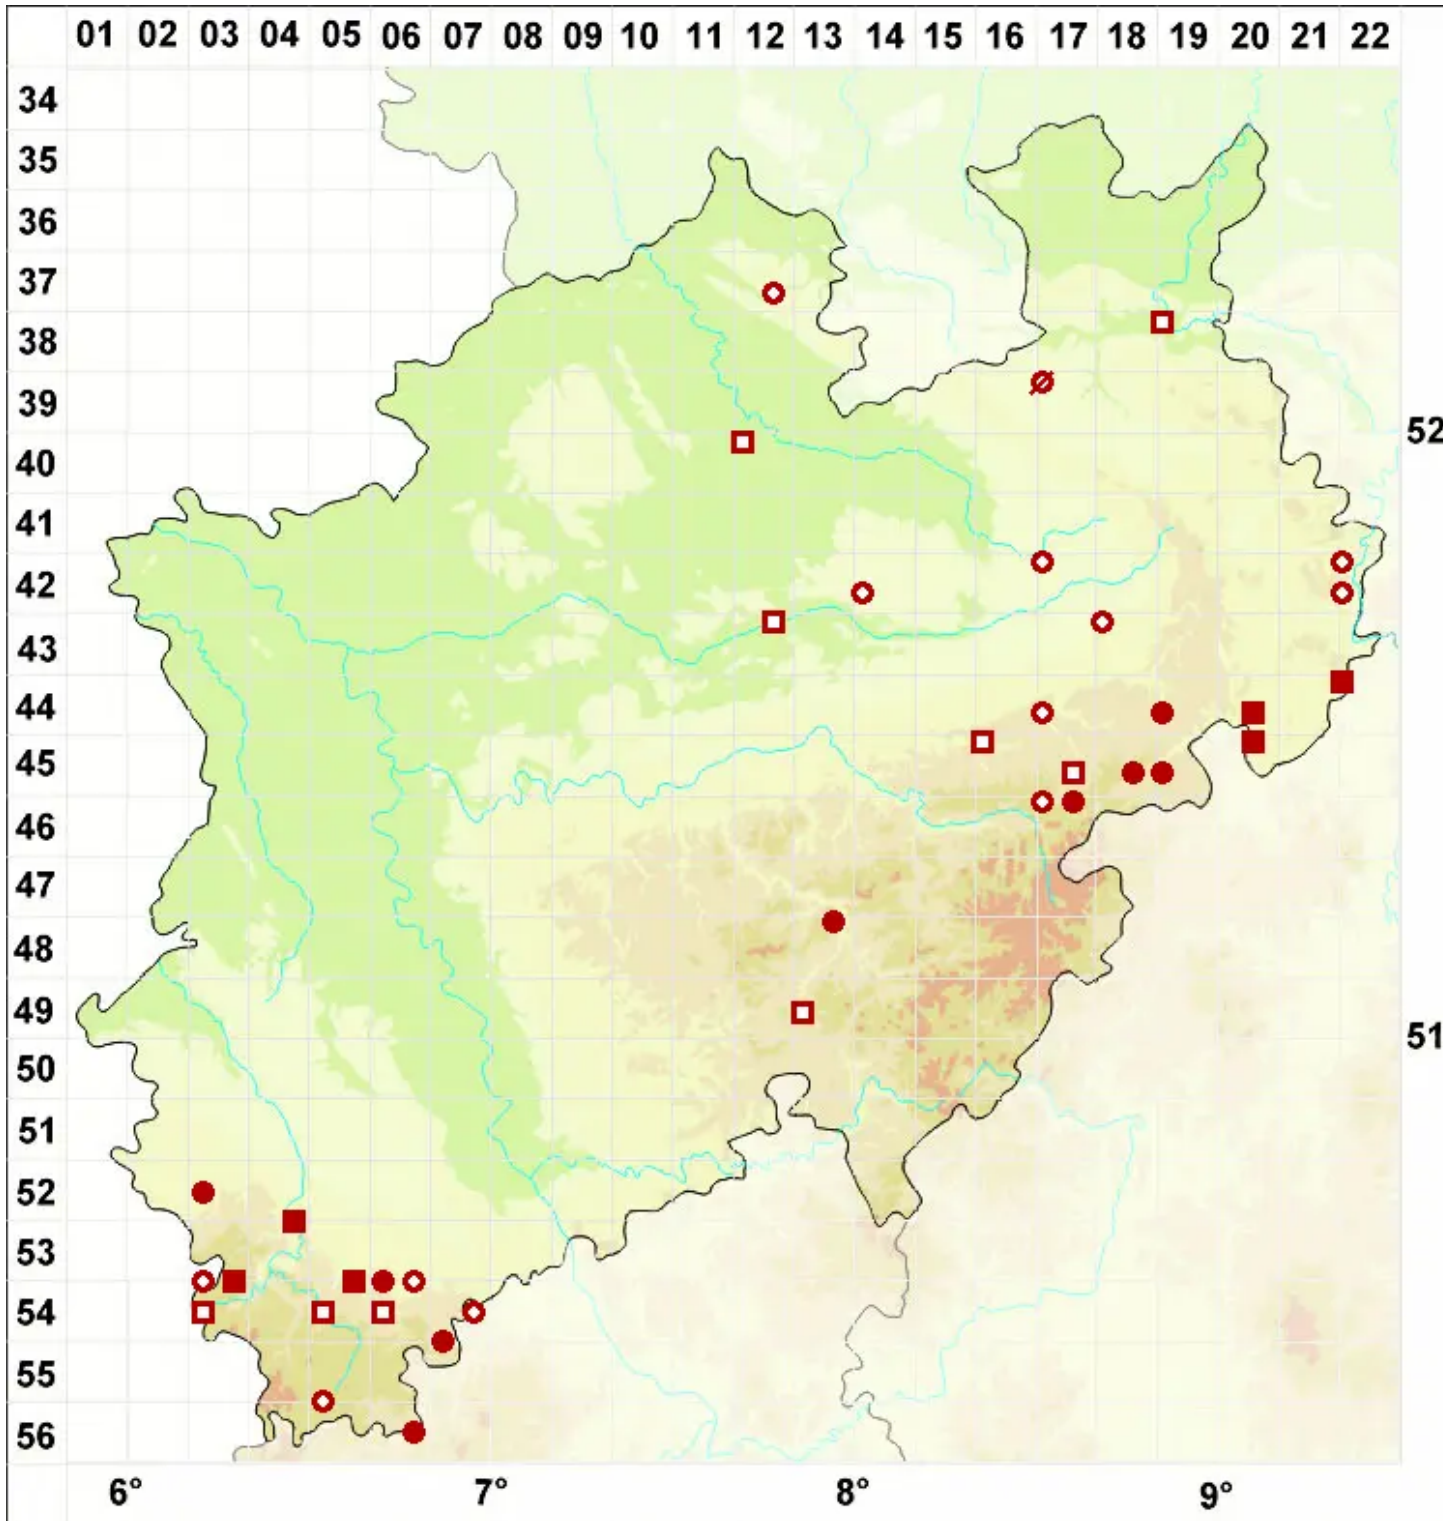

# Diploschistes muscorum (Scop.) R. Sant.

Moos-Krugflechte

Legende:

- Symbole:**  
Ausgefülltes Symbol:  
Zeitraum von 1980 bis heute (Aktuelle Angabe)  
Leeres Symbol:  
Zeitraum vor 1980 (Altangabe)  
Quadrat: Herbarbeleg