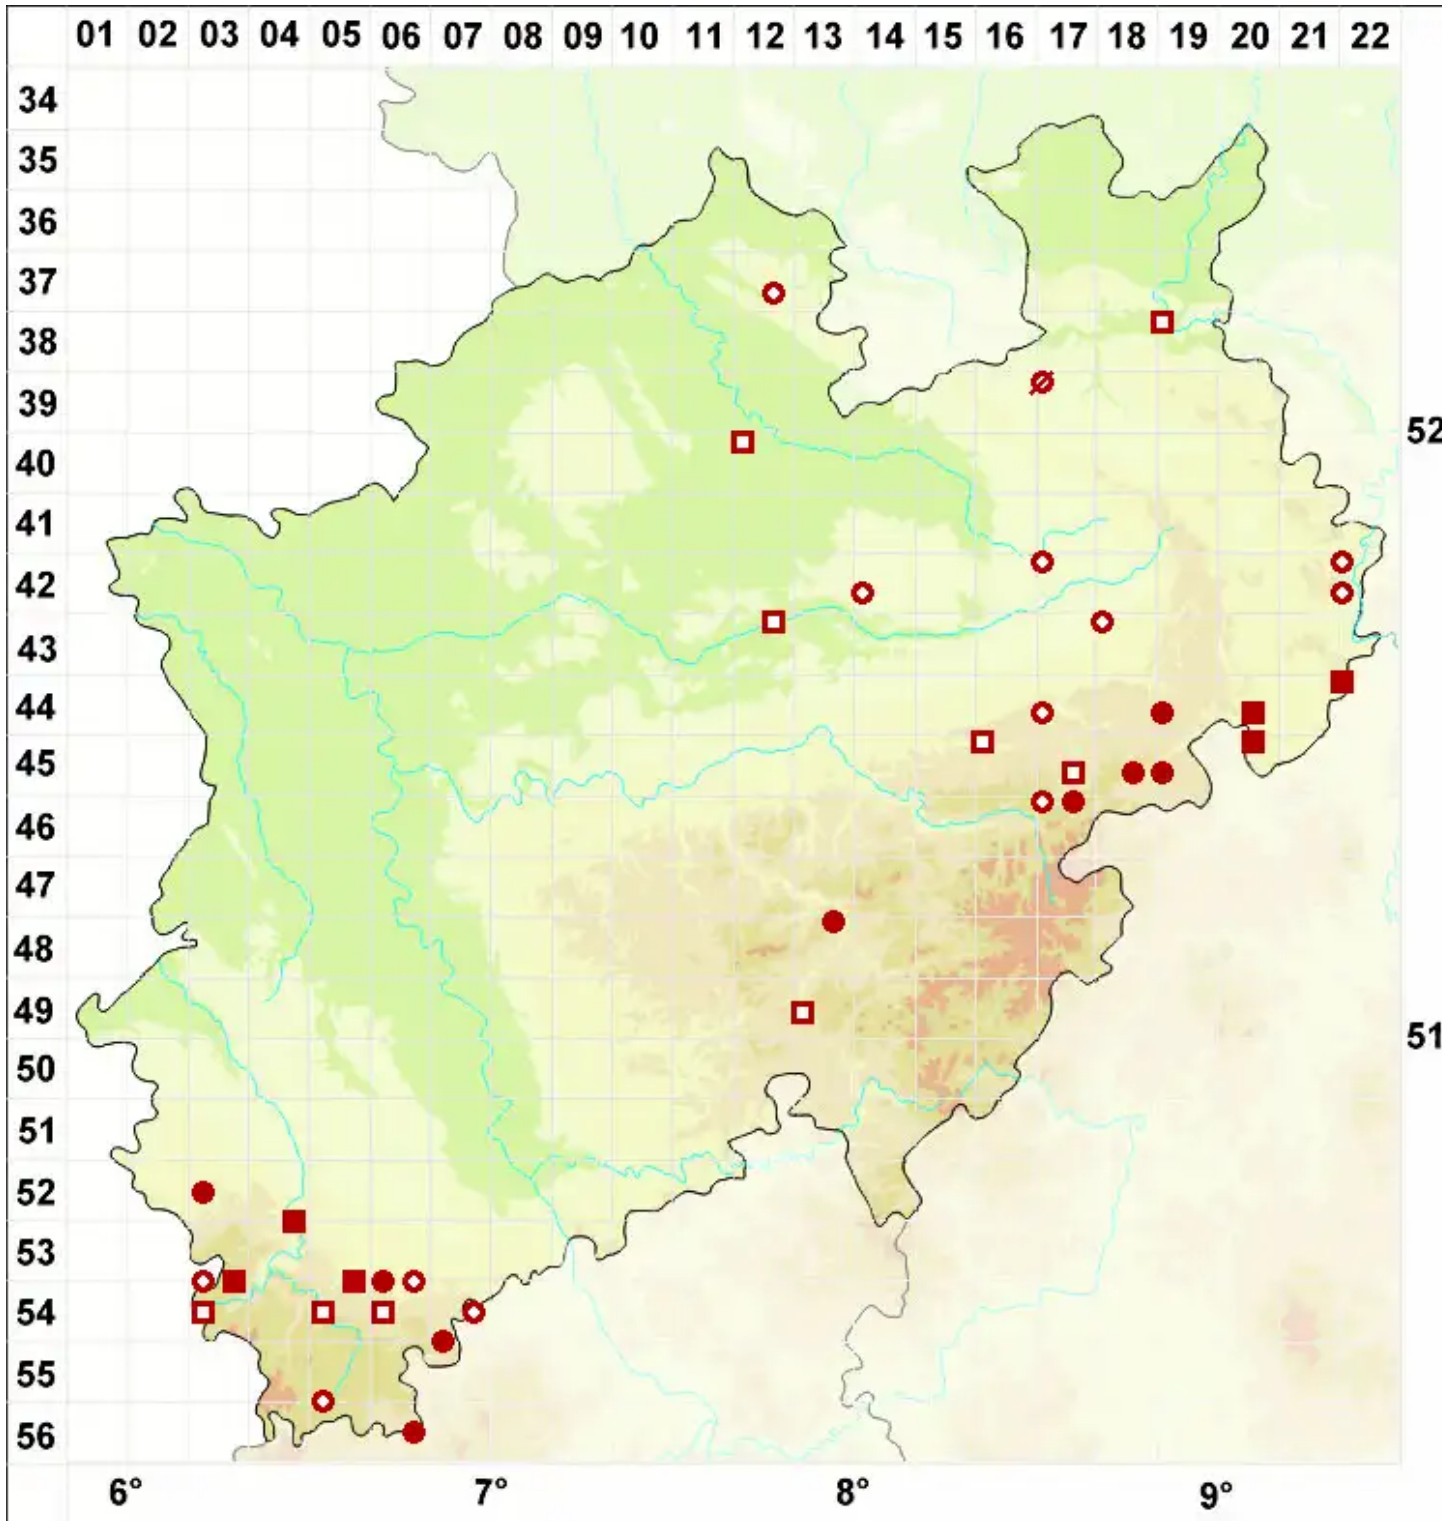

Diploschistes muscorum (Scop.) R. Sant.

Moos-Krugflechte

Legende:

- Symbole:**
- Ausgefülltes Symbol:
Zeitraum von 1980 bis heute (Aktuelle Angabe)
 - Leeres Symbol:
Zeitraum vor 1980 (Altangabe)
 - Quadrat: Herbarbeleg