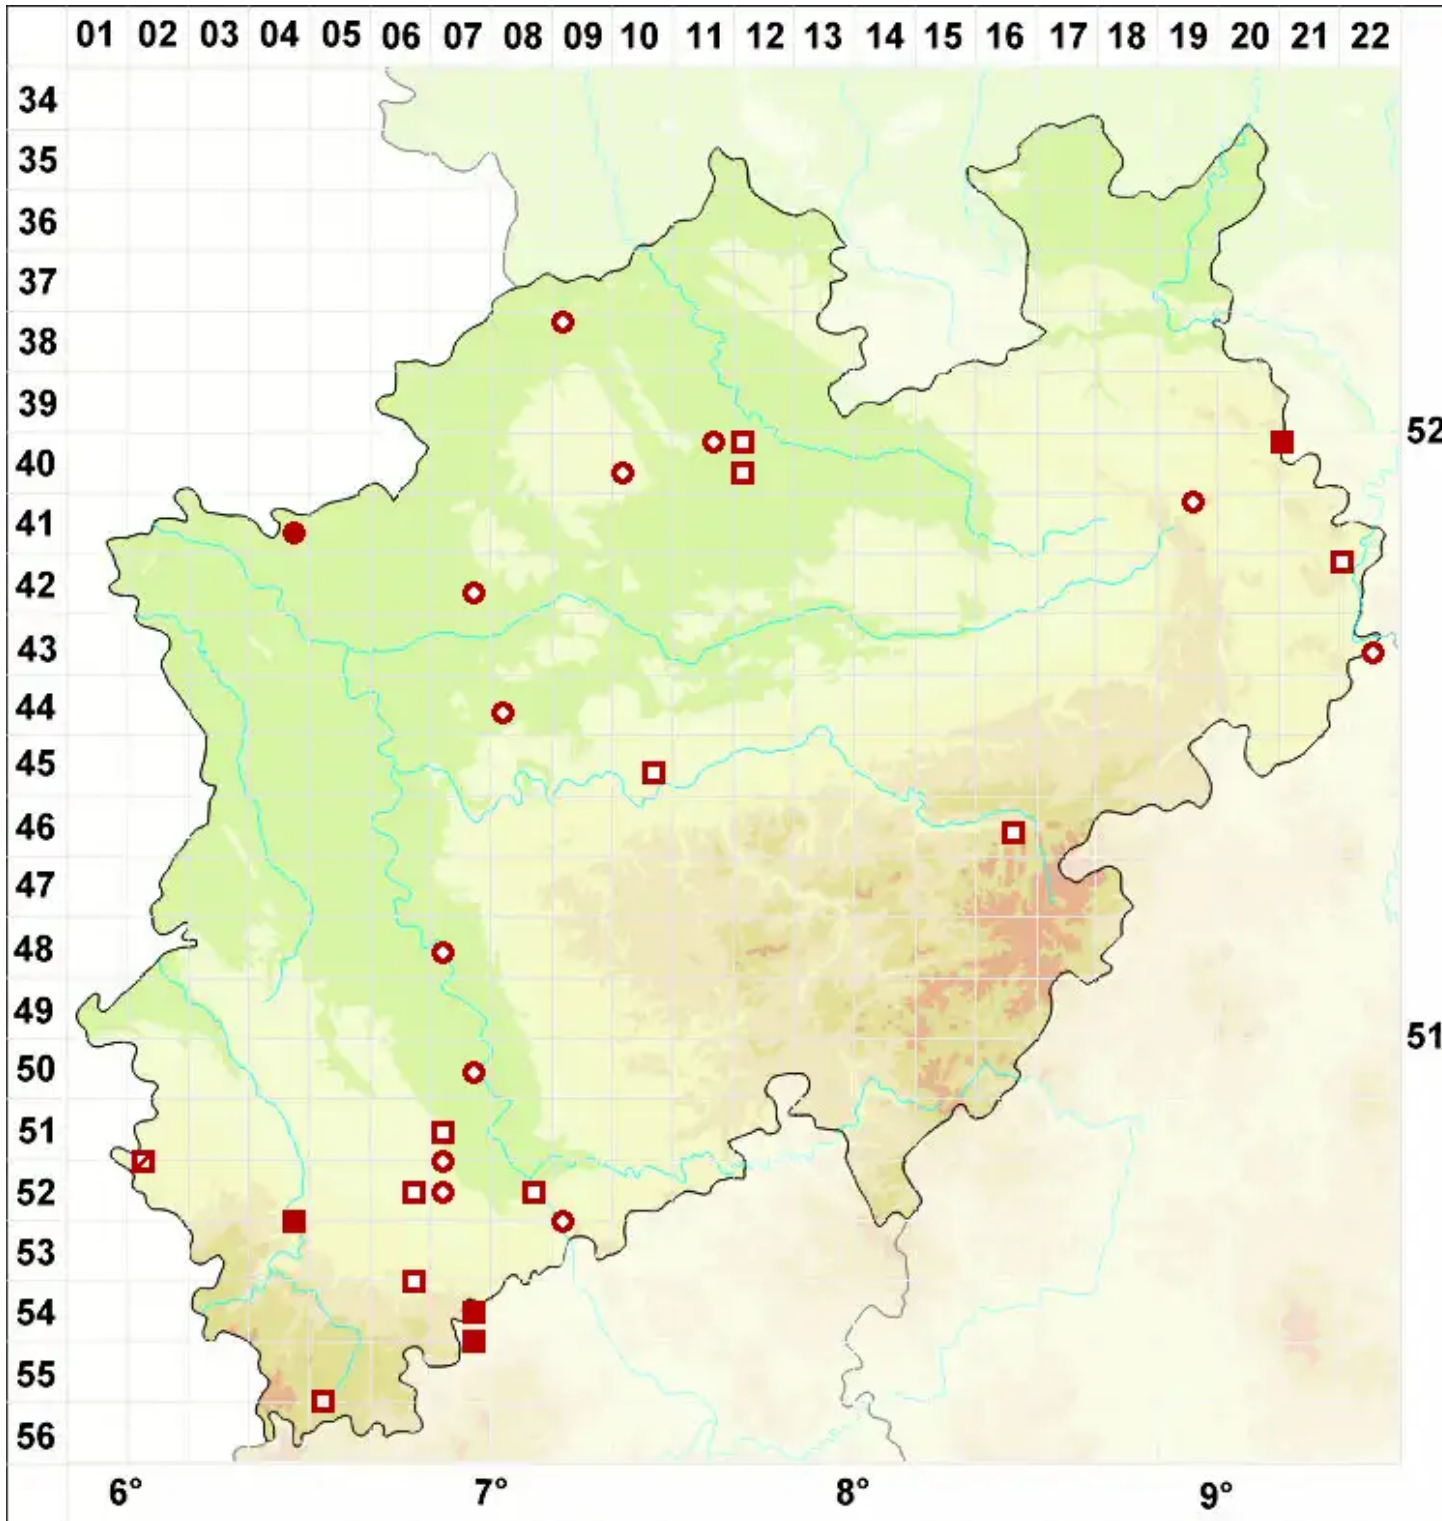

# Diploicia canescens (Dicks.) A. Massal.

Graue Burgenflechte

Legende:

**Symbole:**  
Ausgefülltes Symbol:  
Zeitraum von 1980 bis heute (Aktuelle Angabe)  
Leeres Symbol:  
Zeitraum vor 1980 (Altangabe)  
Quadrat: Herbarbeleg