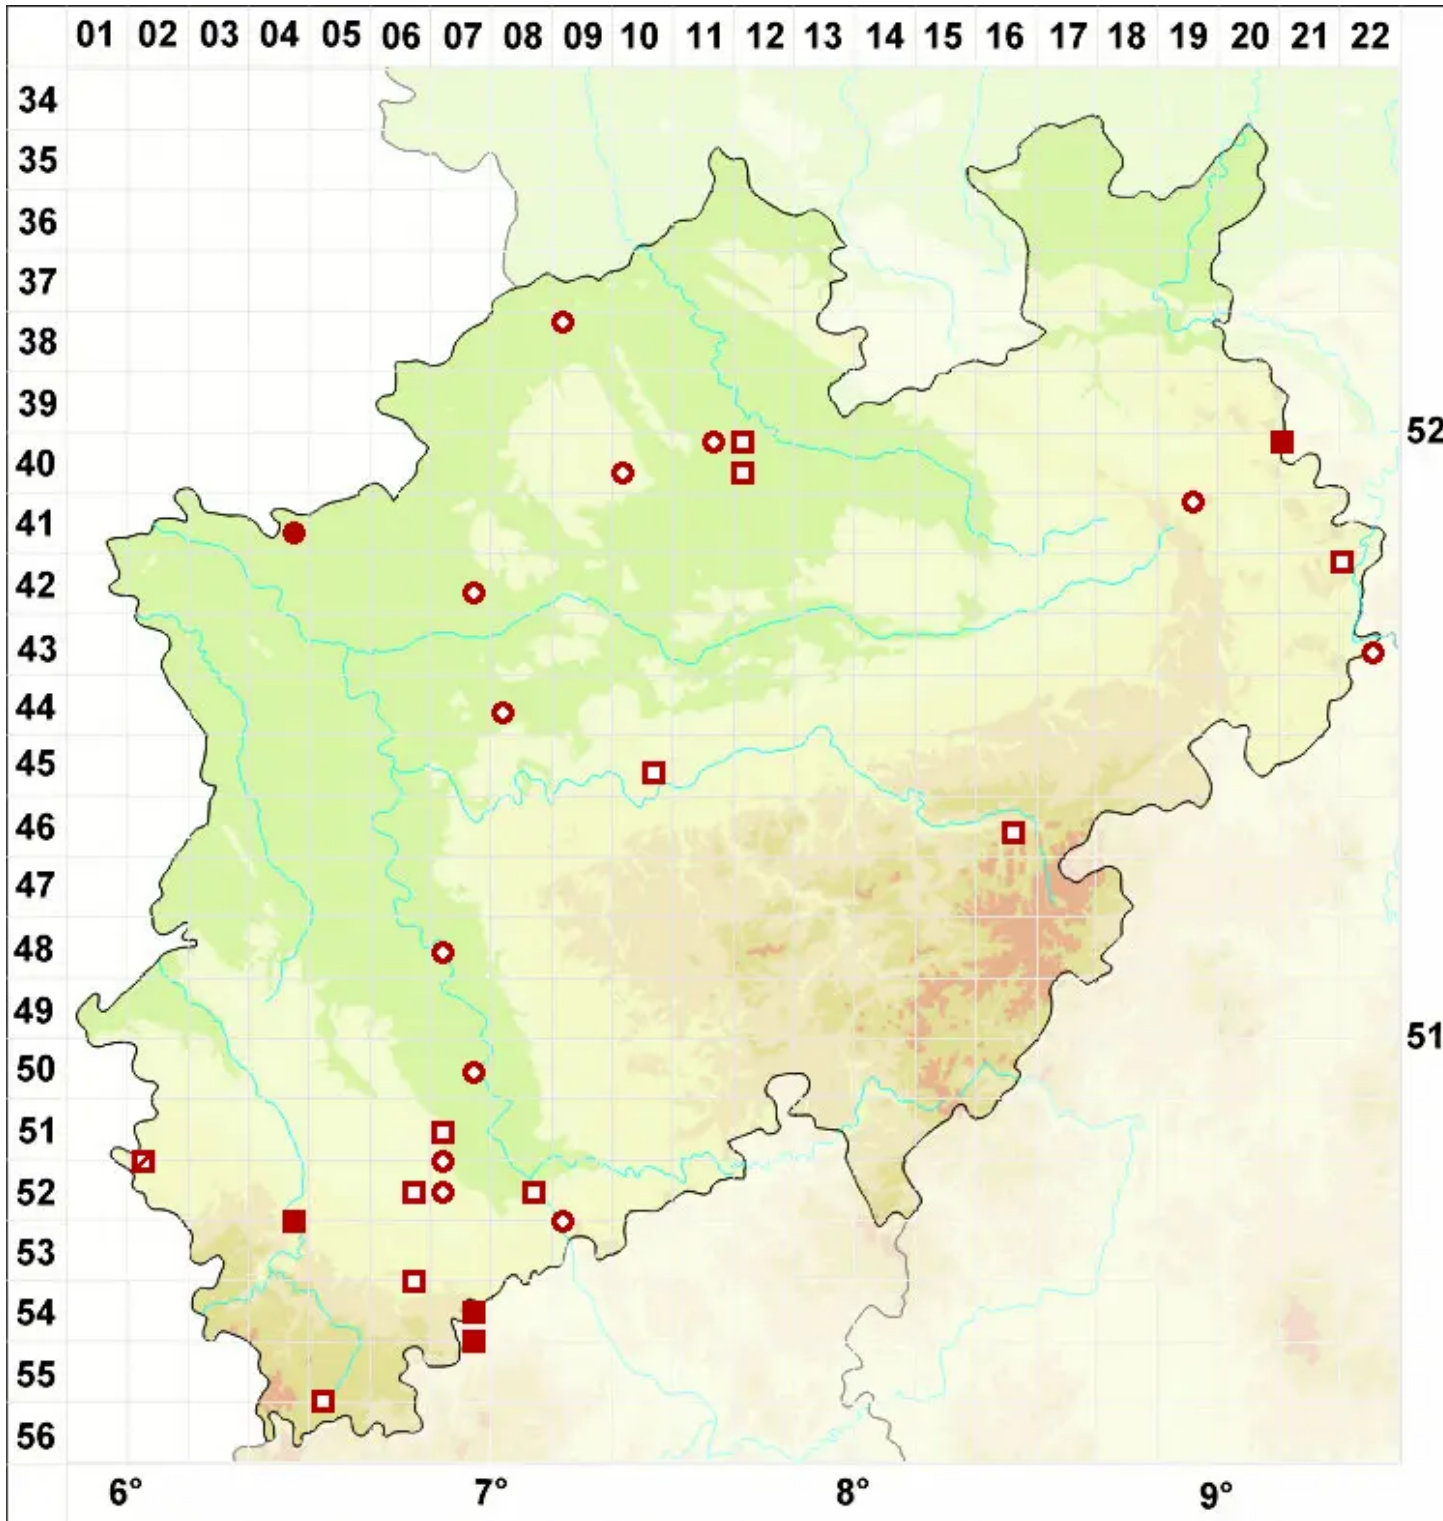

Diploicia canescens (Dicks.) A. Massal.

Graue Burgenflechte

Legende:

- Symbole:**
- Ausgefülltes Symbol:
Zeitraum von 1980 bis heute (Aktuelle Angabe)
 - Leeres Symbol:
Zeitraum vor 1980 (Altangabe)
 - Quadrat: Herbarbeleg