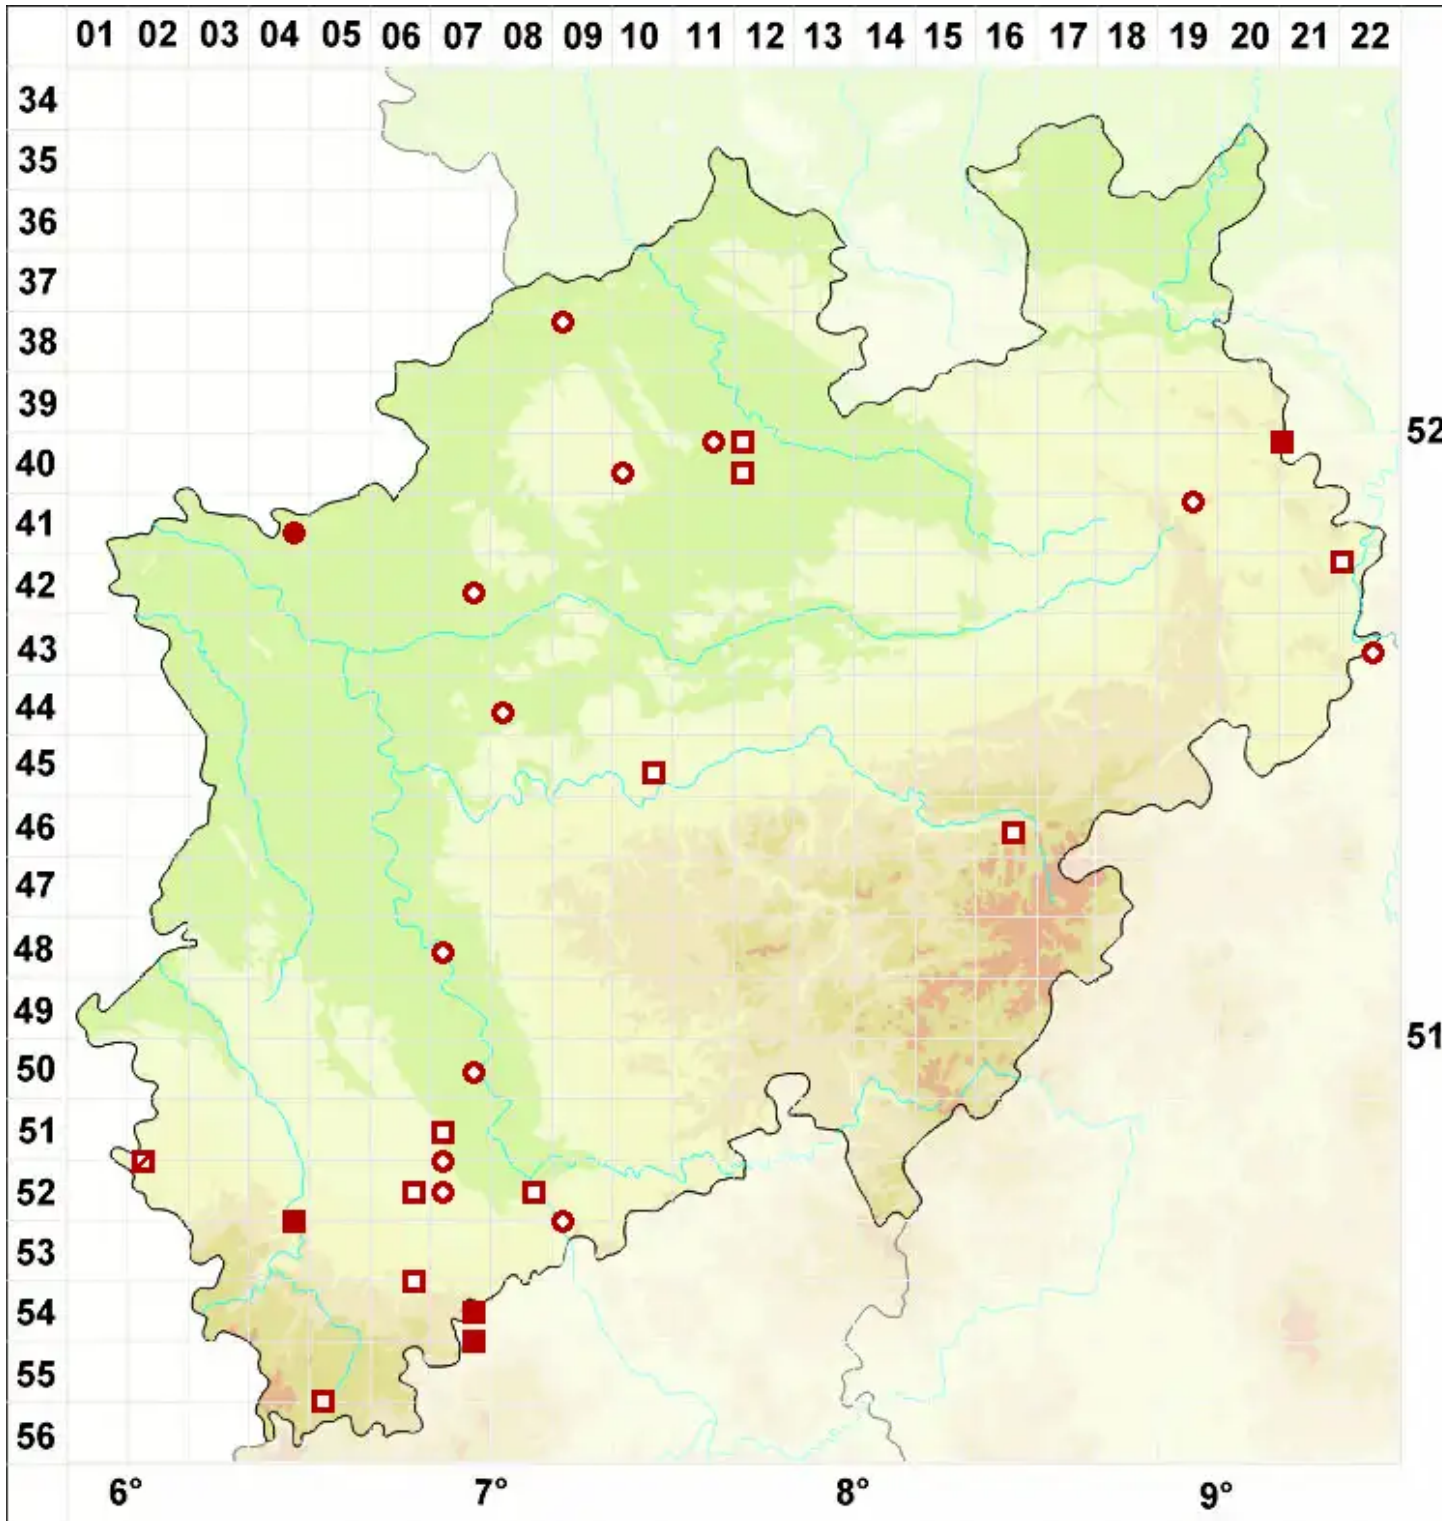

Diploicia canescens (Dicks.) A. Massal.

Graue Burgenflechte

Legende:

Symbole:
Ausgefülltes Symbol:
Zeitraum von 1980 bis heute (Aktuelle Angabe)
Leeres Symbol:
Zeitraum vor 1980 (Altangabe)
Quadrat: Herbarbeleg