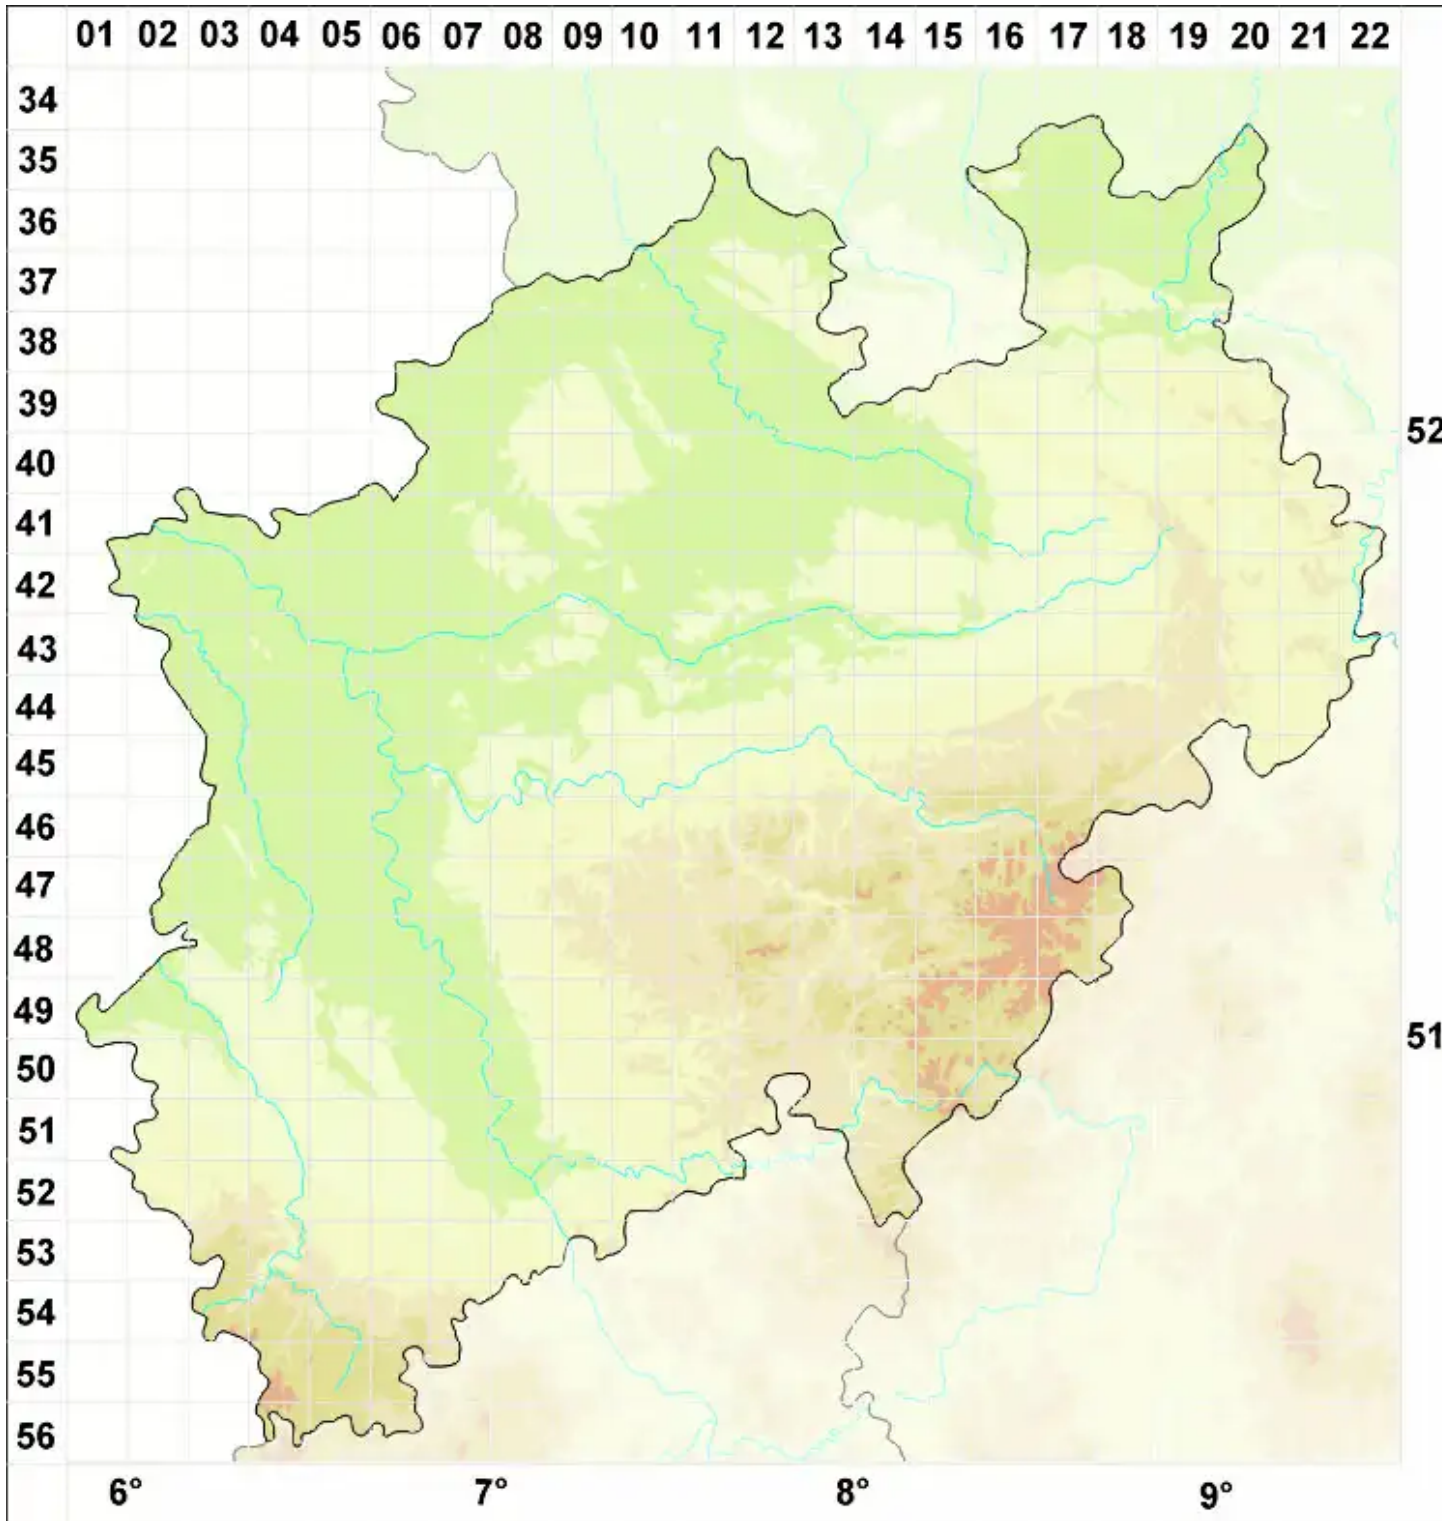

Didymocyrtis ramalinae (Roberge ex Desm.) Ertz, Diederich &

Legende:

- Symbole:**
- Ausgefülltes Symbol:
Zeitraum von 1980 bis heute (Aktuelle Angabe)
 - Leeres Symbol:
Zeitraum vor 1980 (Altangabe)
 - Quadrat: Herbarbeleg