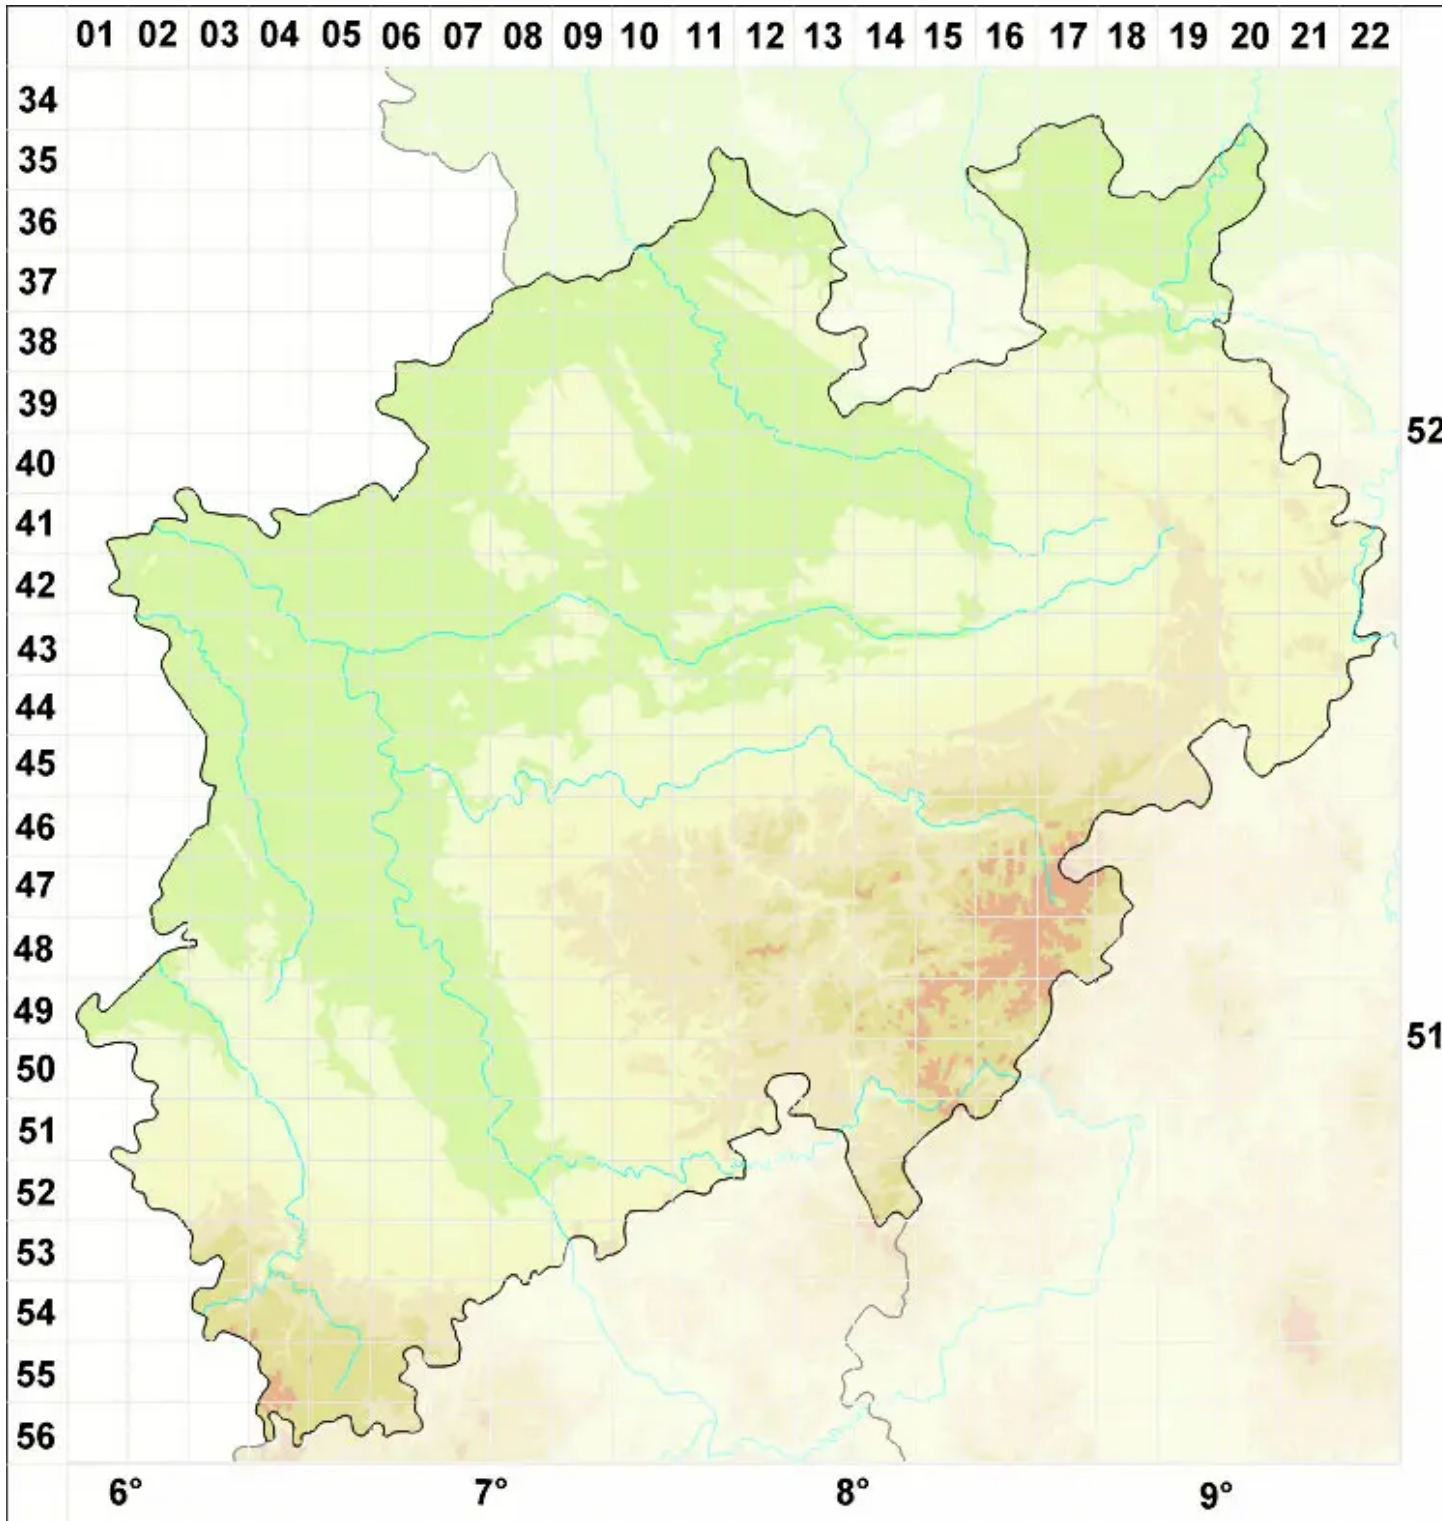

# Didymocyrtis ramalinae (Roberge ex Desm.) Ertz, Diederich &

Legende:

- Symbole:**
- Ausgefülltes Symbol:  
Zeitraum von 1980 bis heute (Aktuelle Angabe)
  - Leeres Symbol:  
Zeitraum vor 1980 (Altangabe)
  - Quadrat: Herbarbeleg