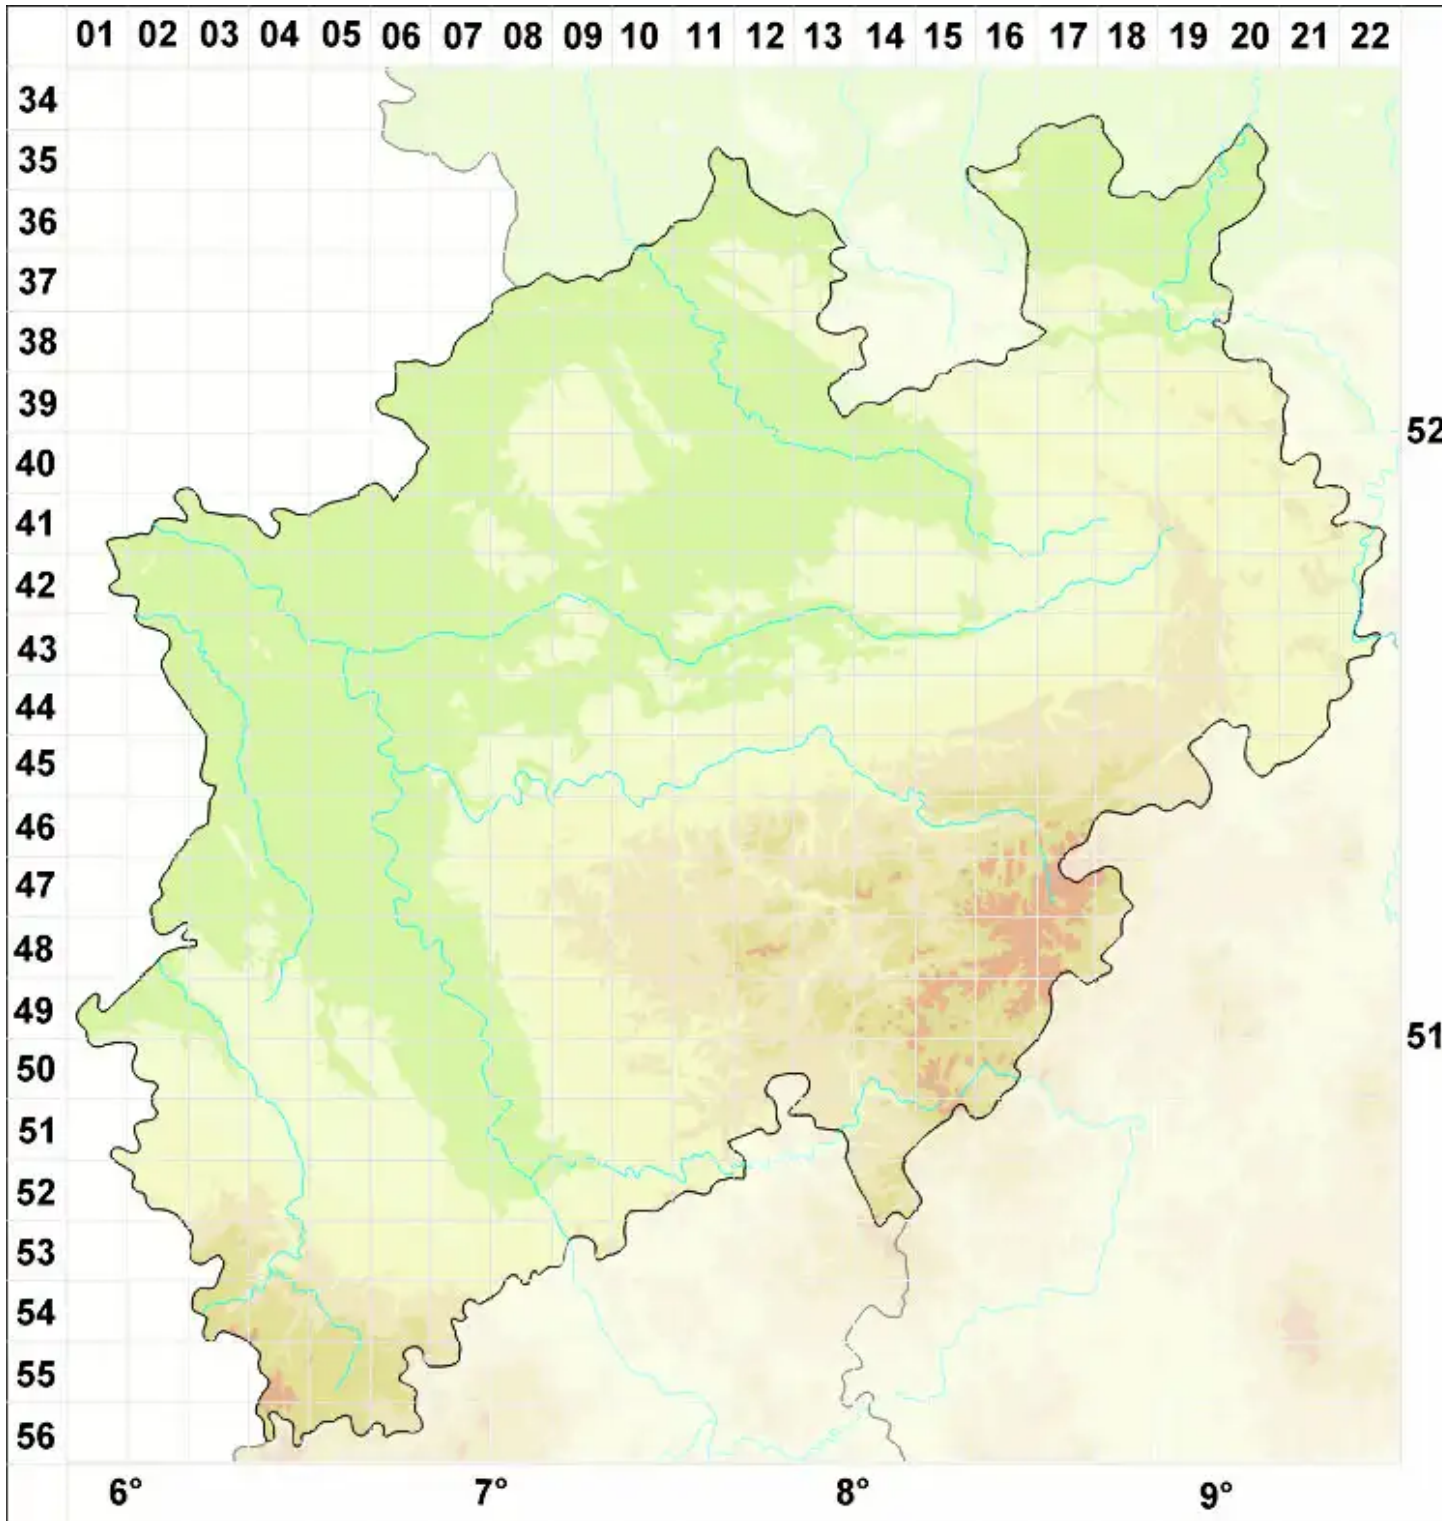

# Didymocyrtis ramalinae (Roberge ex Desm.) Ertz, Diederich &

Legende:

- Symbole:**
- Ausgefülltes Symbol:  
Zeitraum von 1980 bis heute (Aktuelle Angabe)
  - Leeres Symbol:  
Zeitraum vor 1980 (Altangabe)
  - Quadrat: Herbarbeleg